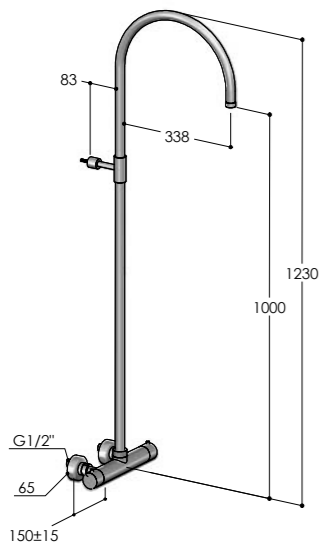

W154

Gruppo esterno con colonna doccia e soffione incassato
Wall-mounted shower mixer, with column and concealed showerhead
Mélangeur douche avec colonne et pomme de douche intégrée
Batería para ducha con columna y rociador integrado
AP-Brausebatterie mit Stange und integrierter Kopfbrause

W154/MX	€ 1500,00
W154/BX	€ 1500,00
W154/MB	€ 1900,00
W154/RL	€ 2200,00
W154/BB	€ 2300,00
W154/BC	€ 2300,00
W154/AB	€ 2300,00
W154/DB	€ 2300,00