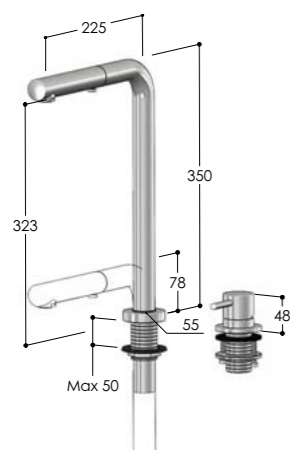

K2M.LTS

Miscelatore da lavello, con bocca abbattibile e doccia Pull-out a doppio getto
Sink mixer, with pull down spout and Pull-out dual-spray hand shower
Mitigeur d'évier, avec bec abattable et douche Pull-out à deux-jets
Monomando de cocina, con caño retráctil y ducha Pull-out 2 jet
Spültischmischer, mit versenkbarem Auslauf und Pull-out zwei-Strahl Handbrause

K2M.LTS/MX	€ 780,00
K2M.LTS/BX	€ 780,00
K2M.LTS/BB	€ 1170,00
K2M.LTS/BC	€ 1170,00
K2M.LTS/AB	€ 1170,00
K2M.LTS/DB	€ 1170,00