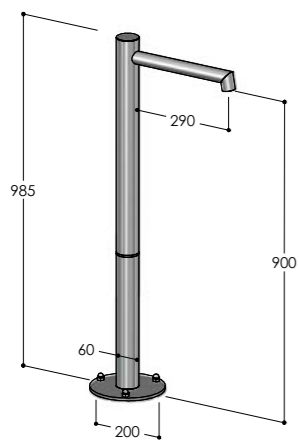

F60V.RC

Colonna per vasca per comando remoto
Bathtub column for remote control
Colonne pour baignoire pour commande à distance
Column de bañera para control remoto
Badewannensäule für Fernsteuerung