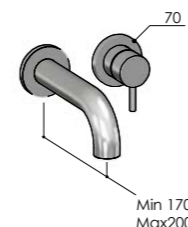

W2MP.2.CD

Miscelatore lavabo da incasso
Concealed washbasin mixer
Mitigeur lavabo à encastrer
Monomando mural de lavabo
UP-Waschtisch-Einhandbatterie

Corpo incasso_Concealed body_Corps encastré_Cuerpo empotrado_UP-Teil (pag. 213)

W2MP.2.INC € 280,00

Parti esterne_External parts_Parties externes_Parties externas_AP-Teile

W2MP.2.CD/MX	€ 480,00
W2MP.2.CD/BX	€ 480,00
W2MP.2.CD/MB	€ 624,00
W2MP.2.CD/RL	€ 864,00
W2MP.2.CD/BB	€ 768,00
W2MP.2.CD/BC	€ 768,00
W2MP.2.CD/AB	€ 768,00
W2MP.2.CD/DB	€ 768,00