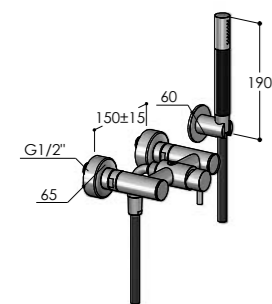

WX83.SK

Miscelatore esterno con kit doccia
Wall-mounted mixer with shower kit
Mitigeur mural avec kit de douche
Mezclador mural con kit de ducha
AP-Brausemischer mit Brausekit

WX83.SK/MX	€ 1300,00
WX83.SK/BX	€ 1300,00
WX83.SK/MB	€ 1650,00
WX83.SK/RL	€ 1950,00
WX83.SK/BB	€ 1950,00
WX83.SK/BC	€ 1950,00
WX83.SK/AB	€ 1950,00
WX83.SK/DB	€ 1950,00