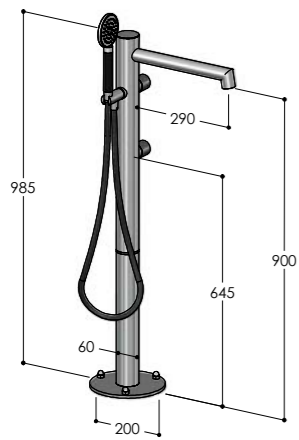

F60V.ME

Colonna per vasca con miscelatore e doccia
Bathtub column with mixer and handshower
Colonne pour baignoire avec mitigeur et douchette
Column de bañera con monomando y teleducha
Badewannensäule mit Einhebelmischer und Handbrause