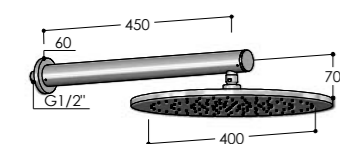

SA40.12

Braccio doccia con soffione S12
Shower arm with Showerhead S12
Bras de douche avec pomme de douche S12
Brazo de ducha con rociador S12
Wandbrause mit Kopfbrause S12

SA40.12/MX	€ 1350,00
SA40.12/BX	€ 1350,00
SA40.12/MB	€ 1755,00
SA40.12/RL	€ 2430,00
SA40.12/BB	€ 2450,00
SA40.12/BC	€ 2450,00
SA40.12/AB	€ 2450,00
SA40.12/DB	€ 2450,00