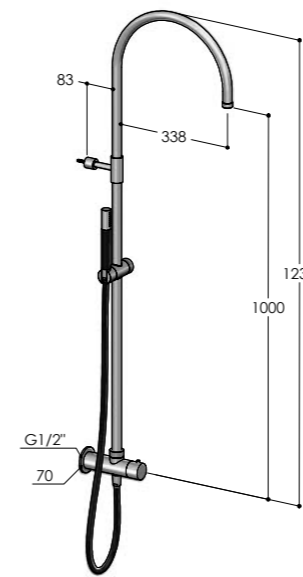

W159C.E

Rubinetto esterno con colonna doccia, soffione incassato e doccetta
Wall-mounted tap with column, concealed showerhead and handshower
Robinet mural avec colonne, pomme de douche intégrée et douchette
Grifo mural con columna, rociador integrado y teleducha
AP-Ventil mit Stange, integrierter Kopfbrause und Handbrause

W159C.E/MX	€ 1500,00
W159C.E/BX	€ 1500,00
W159C.E/MB	€ 1950,00
W159C.E/RL	€ 2250,00
W159C.E/BB	€ 2300,00
W159C.E/BC	€ 2300,00
W159C.E/AB	€ 2300,00
W159C.E/DB	€ 2300,00