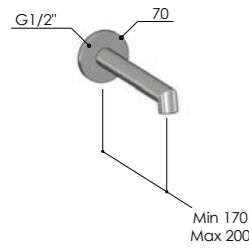

WMRL

Miscelatore da incasso per lavabo
Concealed mixer for washbasin
Mitiguer encastrable pour lavabo
Monomando empotrado para lavabo
Waschtischmischer

Corpo incasso_Concealed body_Corps encastré_Cuerpo empotrado_UP-Teil (pag. 213)
MR.INC € 190,00

Parti esterne_External parts_Parties externes_Parties externas_AP-Teile

WMRL/MX	€ 200,00
WMRL/BX	€ 200,00
WMRL/MB	€ 260,00
WMRL/RL	€ 360,00
WMRL/BB	€ 320,00
WMRL/BC	€ 320,00
WMRL/AB	€ 320,00
WMRL/DB	€ 320,00

SP.F

Bocca a parete
Wall-mounted spout
Bec déverseur
Caño mural
Wandmontierter Wanneneinlauf