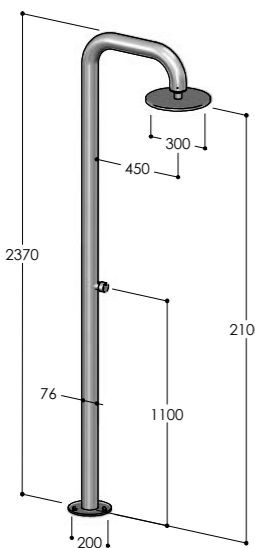

BW76.AST

Colonna doccia con rubinetto temporizzato e soffione S10
Shower column with time-limited self-closing tap and S10 showerhead
Colonne douche avec robinet temporisé et pomme de douche S10
Columna de ducha con grifo temporizado y rociador S10
Duschsäule, selbstschließendem Hahn und Kopfbrause S10

✓	BW76.AST/MX	€ 2700,00
	BW76.AST/BX	€ 2700,00
	BW76.AST/MB	€ 3500,00
	BW76.AST/RL	€ 3650,00
	Corpo incasso_Concealed body_Corps encastré_Cuerpo empotrado_UP-Teil (pag. 213)	
	CW.1	€ 240,00
	Parti esterne_External parts_Parties externes_Parties externas_AP-Teile	
CW	BW76.XCW.AST/MX	€ 2960,00
	BW76.XCW.AST/BX	€ 2960,00
	BW76.XCW.AST/MB	€ 3760,00
	BW76.XCW.AST/RL	€ 3910,00
	Parti esterne_External parts_Parties externes_Parties externas_AP-Teile	
EW	BW76.EW.AST/MX	€ 2880,00
	BW76.EW.AST/BX	€ 2880,00
	BW76.EW.AST/MB	€ 3680,00
	BW76.EW.AST/RL	€ 3830,00
4S	BW76.4S.AST/MX	€ 3000,00
	BW76.4S.AST/BX	€ 3000,00
	BW76.4S.AST/MB	€ 3800,00
	BW76.4S.AST/RL	€ 3950,00