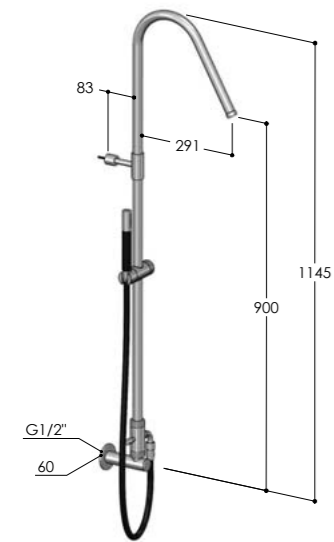

W8X1.E

Presad'acqua con colonna doccia, soffione incassato e doccetta
Wall coupling, with column, concealed showerhead and handshower
Coude de sortie, avec colonne, pomme de douche intégrée et douchette
Codo mural, con columna, rociador integrado y teleducha
Wandanschlußbogen mit Stange, integrierter Kopfbrause und Handbrause

W8X1.E/MX	€ 1440,00
W8X1.E/BX	€ 1440,00
W8X1.E/MB	€ 1790,00
W8X1.E/RL	€ 2090,00
W8X1.E/BB	€ 1980,00
W8X1.E/BC	€ 1980,00
W8X1.E/AB	€ 1980,00
W8X1.E/DB	€ 1980,00