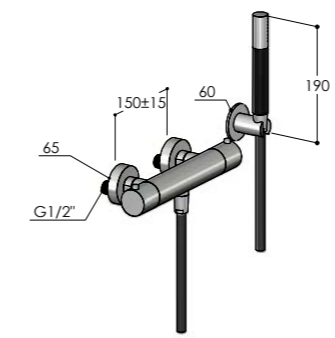

WX5A6.SK

Miscelatore termostatico esterno con kit doccia
Wall-mounted thermostatic mixer with shower kit
Mitigeur thermostatique mural avec kit de douche
Mezclador termostatico mural con kit de ducha
AP-Thermostat-Brausemischer mit Brausekit

WX5A6.SK/MX	€ 1300,00
WX5A6.SK/BX	€ 1300,00
WX5A6.SK/MB	€ 1650,00
WX5A6.SK/RL	€ 1950,00
WX5A6.SK/BB	€ 1950,00
WX5A6.SK/BC	€ 1950,00
WX5A6.SK/AB	€ 1950,00
WX5A6.SK/DB	€ 1950,00