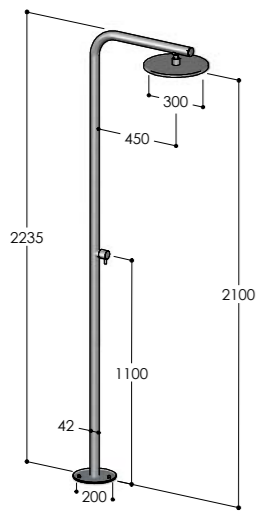

C40

Colonna doccia con rubinetto d'arresto e soffione S10
Shower column with stop tap and S10 showerhead
Colonne douche avec robinet d'arrêt et pomme de douche S10
Columna de ducha con grifo y rociador S10
Duschsäule mit Wasserhahn und Kopfbrause S10

✓	C40/MX	€ 1950,00
	C40/BX	€ 1950,00
	C40/MB	€ 2700,00
	C40/RL	€ 2850,00
CW	Corpo incasso_Concealed body_Corps encastré_Cuerpo empotrado_UP-Teil (pag. 213)	CW.1 € 240,00
	Parti esterne_External parts_Parties externes_Parties externas_AP-Teile	
	C40.XCW/MX	€ 2150,00
	C40.XCW/BX	€ 2150,00
	C40.XCW/MB	€ 2900,00
EW	C40.EW/MX	€ 2130,00
	C40.EW/BX	€ 2130,00
	C40.EW/MB	€ 2880,00
	C40.EW/RL	€ 3030,00