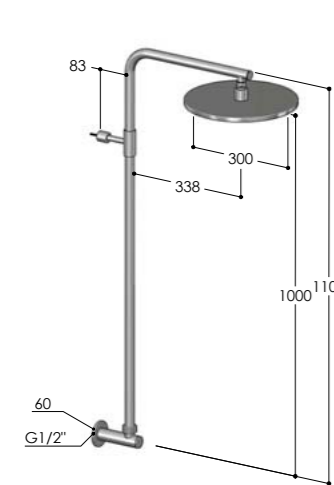

W6X1

Pres a d'acqua con colonna doccia e soffione S10
Wall coupling, with column and showerhead S10
Coude de sortie, avec colonne et pomme de douche S10
Codo mural, con columna y rociador S10
Wandanschlußbogen mit Stange und Kopfbrause S10

W6X1/MX	€ 1350,00
W6X1/BX	€ 1350,00
W6X1/MB	€ 1750,00
W6X1/RL	€ 2050,00
W6X1/BB	€ 2500,00
W6X1/BC	€ 2500,00
W6X1/AB	€ 2500,00
W6X1/DB	€ 2500,00