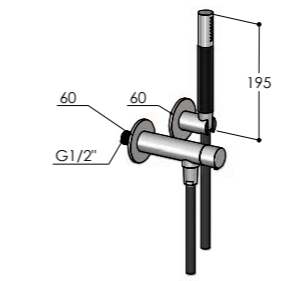

WX32.SK

Rubinetto esterno con kit doccia
Wall-mounted tap with shower kit
Robinet mural avec kit de douche
Grifo mural con kit de ducha
AP-Ventil, mit Brausekit

WX32.SK/MX	€ 750,00
WX32.SK/BX	€ 750,00
WX32.SK/MB	€ 980,00
WX32.SK/RL	€ 1210,00
WX32.SK/BB	€ 1160,00
WX32.SK/BC	€ 1160,00
WX32.SK/AB	€ 1160,00
WX32.SK/DB	€ 1160,00