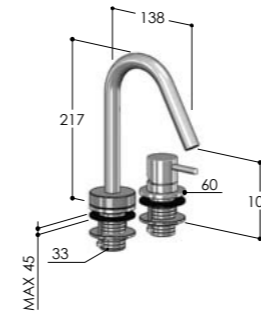

W2M.Y

Miscelatore da bordo lavabo
Deck-mounted washbasin mixer
Mitigeur de lavabo, montage sur gorge
Monomando para borde de lavabo
Waschtisch-Batterie für Randmontage

W2M.Y/MX	€ 630,00
W2M.Y/BX	€ 630,00
W2M.Y/MB	€ 819,00
W2M.Y/RL	€ 1134,00
W2M.Y/BB	€ 1008,00
W2M.Y/BC	€ 1008,00
W2M.Y/AB	€ 1008,00
W2M.Y/DB	€ 1008,00