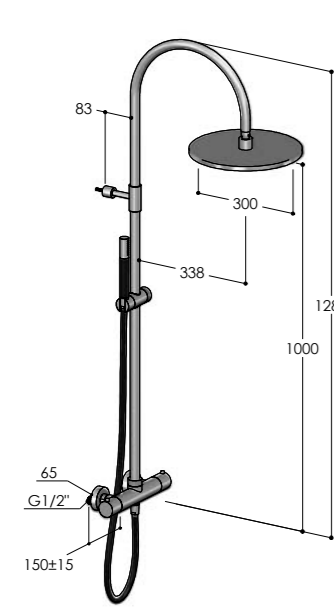

W25A6.E

Miscelatore termostatico esterno con colonna doccia, soffione S10 e doccetta
Wall-mounted thermostatic mixer, with column, showerhead S10 and handshower
Mitigeur thermostatique mural avec colonne, pomme de douche S10 et douchette
Mezclador termostatico mural con columna, rociador S10 y teleducha
AP-Thermostat-Brausemischer mit Stange, Kopfbrause S10 und Handbrause

W25A6.E/MX	€ 2600,00
W25A6.E/BX	€ 2600,00
W25A6.E/MB	€ 3150,00
W25A6.E/RL	€ 3450,00
W25A6.E/BB	€ 3750,00
W25A6.E/BC	€ 3750,00
W25A6.E/AB	€ 3750,00
W25A6.E/DB	€ 3750,00