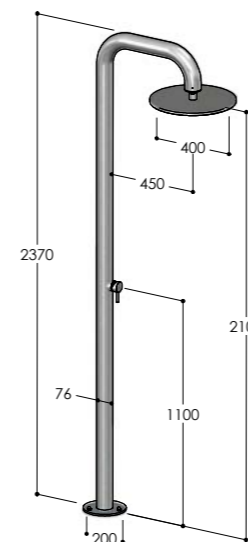

BW76.M

Colonna doccia con miscelatore e soffione S12
Shower column with mixer and showerhead S12
Colonne douche avec mitigeur et pomme de douche S12
Columna de ducha con monomando y rociador S12
Duschsäule mit Einhebelmischer und Kopfbrause S12

✓	BW76.M/MX	€ 3000,00
	BW76.M/BX	€ 3000,00
	BW76.M/MB	€ 3800,00
	BW76.M/RL	€ 3950,00
	Corpo incasso_Concealed body_Corps encastré_Cuerpo empotrado_UP-Teil (pag. 213)	
	CW.2	€ 240,00
	Parti externe_External parts_Parties externes_Parties externas_AP-Teile	
CW	BW76.XCW.M/MX	€ 3260,00
	BW76.XCW.M/BX	€ 3260,00
	BW76.XCW.M/MB	€ 4060,00
	BW76.XCW.M/RL	€ 4210,00
	BW76.EW.M/MX	€ 3360,00
EW	BW76.EW.M/BX	€ 3360,00
	BW76.EW.M/MB	€ 4160,00
	BW76.EW.M/RL	€ 4310,00
	BW76.4S.M/MX	€ 3300,00
4S	BW76.4S.M/BX	€ 3300,00
	BW76.4S.M/MB	€ 4100,00
	BW76.4S.M/RL	€ 4250,00