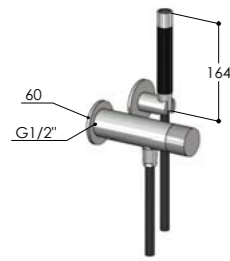

W075.E/MX	€ 2300,00
W075.E/BX	€ 2300,00
W075.E/MB	€ 2850,00
W075.E/RL	€ 3150,00
W075.E/BB	€ 3450,00
W075.E/BC	€ 3450,00
W075.E/AB	€ 3450,00
W075.E/DB	€ 3450,00

WX47C.SK.K

Rubinetto esterno con kit doccia Kneipp
Wall-mounted tap with Kneipp shower kit
Robinet mural avec kit de douche Kneipp
Grifo mural con kit de ducha Kneipp
AP-Ventil, mit Kneipp Brausekit