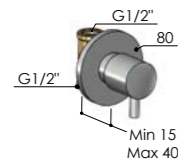

ST1.L

Rubinetto da incasso
Concealed tap
Robinet d'arrêt encastrable
Llave de paso
UP-Ventil

ST1.L/MX	€ 320,00
ST1.L/BX	€ 320,00