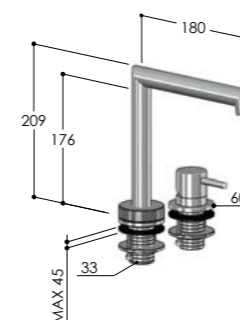

W2M.F

Miscelatore da bordo lavabo
Deck-mounted washbasin mixer
Mitigeur de lavabo, montage sur gorge
Monomando para borde de lavabo
Waschtisch-Batterie für Randmontage

W2M.F/MX	€ 680,00
W2M.F/BX	€ 680,00
W2M.F/MB	€ 884,00
W2M.F/RL	€ 1224,00
W2M.F/BB	€ 1088,00
W2M.F/BC	€ 1088,00
W2M.F/AB	€ 1088,00
W2M.F/DB	€ 1088,00