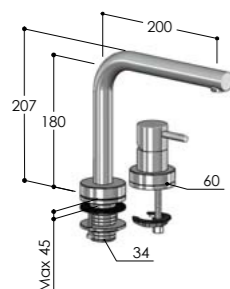

Miscelatore per bordo vasca
Deck-mounted bathtub mixer
Mitigeur de baignoire pour montage sur gorge
Monomando de repisa para bañera
Badewannenmischer für Randmontage

W4MBP.L

Miscelatore bordo vasca da incasso con doccetta
Concealed bathtub mixer with handshower
Mélangeur pour baignoire encastrable avec douchette
Monomando empotrado de bañera con teleducha
UP-Badewannenmischer mit Handbrause