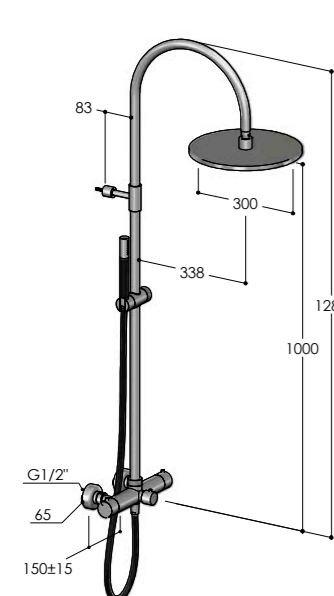

W254.E

Gruppo esterno con colonna doccia, soffione S10 e doccetta
Wall-mounted shower mixer, with column, showerhead S10 and handshower
Mélangeur douche avec colonne, pomme de douche S10 et douchette
Batería para ducha con columna, rociador S10 y teleducha
AP-Brausebatterie mit Stange, Kopfbrause S10 und Handbrause

W254.E/MX	€ 2650,00
W254.E/BX	€ 2650,00
W254.E/MB	€ 3200,00
W254.E/RL	€ 3500,00
W254.E/BB	€ 3800,00
W254.E/BC	€ 3800,00
W254.E/AB	€ 3800,00
W254.E/DB	€ 3800,00