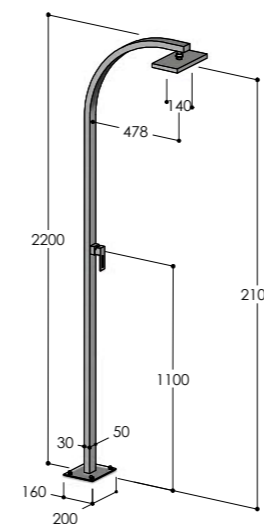

Q53.M

Colonna doccia con miscelatore e soffione S09
Shower column with mixer and S09 showerhead
Colonne douche avec mitigeur et pomme de douche S09
Columna de ducha con monomando y rociador S09
Duschsäule mit Einhebelmischer und Kopfbrause S09

✓	Q53.M/MX	€ 2100,00
	Q53.M/BX	€ 2100,00
	Q53.M/MB	€ 2850,00
	Q53.M/RL	€ 3000,00
	Corpo incasso_Concealed body_Corps encastré_Cuerpo empotrado_UP-Teil (pag. 213)	
	CW.2	€ 240,00
	Parti esterne_External parts_Parties externes_Parties externas_AP-Teile	
CW	Q53.XCW.M/MX	€ 2360,00
	Q53.XCW.M/BX	€ 2360,00
	Q53.XCW.M/MB	€ 3110,00
	Q53.XCW.M/RL	€ 3260,00