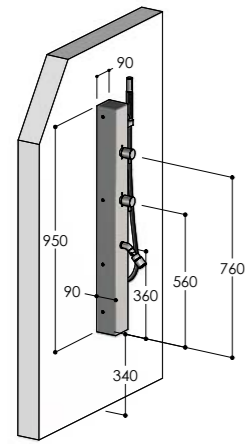

P9

Pannello doccia murale, con 2 rubinetti d'arresto, doccia e lavapiedi
Wall-mounted shower panel, with 2 stop taps, handshower and footwash
Colonne douche mural, avec 2 robinets d'arrêt, douchette et rinçe-pieds
Panel de ducha mural, con 2 grifos, teleducha y lavapiés
Duschpaneel, mit 2 Wasserhähnen, Handbrause und Fußbrause

P9/MX € 1800,00
P9/BX € 1800,00