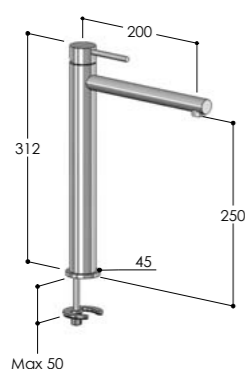

W35H

Miscelatore alto da lavabo
Washbasin pillar mixer
Mitigeur haut de lavabo
Monomando de lavabo alto
Waschtischmischer hoch

W35H/MX	€ 520,00
W35H/BX	€ 520,00
W35H/MB	€ 676,00
W35H/RL	€ 936,00
W35H/BB	€ 832,00
W35H/BC	€ 832,00
W35H/AB	€ 832,00
W35H/DB	€ 832,00