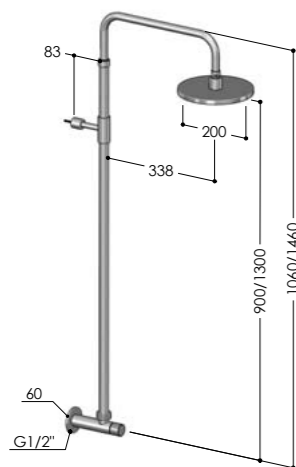

W012

Rubinetto esterno con colonna doccia e soffione 200 mm S06
Wall-mounted tap with column and 200 mm showerhead S06
Robinet mural avec colonne et pomme de douche 200 mm S06
Grifo mural con columna y rociador 200 mm S06
AP-Ventil mit Stange und 200 mm Kopfbrause S06

W012/MX	€ 1150,00
W012/BX	€ 1150,00
W012/MB	€ 1550,00
W012/RL	€ 1850,00
W012/BB	€ 2300,00
W012/BC	€ 2300,00
W012/AB	€ 2300,00
W012/DB	€ 2300,00