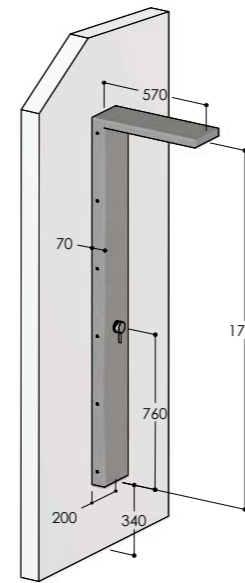

P22.M

Pannello doccia murale, con miscelatore e soffione incassato 220x110 mm
Wall-mounted shower panel, with mixer and 220x110 mm concealed showerhead
Colonne douche mural, avec mitigeur et pomme de douche intégrée 220x110 mm
Panel de ducha mural, con monomando y rociador integrado 220x110 mm
Duschpaneel, mit Einhebelmischer und integrierter 220x110 mm Kopfbrause

P22.M/MX € 2350,00
P22.M/BX € 2350,00