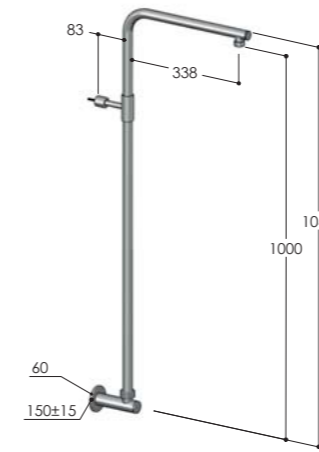

W7X1

Preso d'acqua con colonna doccia e soffione incassato
Wall coupling, with column and concealed showerhead
Coude de sortie, avec colonne et pomme de douche intégrée
Codo mural, con columna y rociador integrado
Wandanschlußbogen mit Stange und integrierter Kopfbräuse

W7X1/MX	€ 850,00
W7X1/BX	€ 850,00
W7X1/MB	€ 1150,00
W7X1/RL	€ 1450,00
W7X1/BB	€ 1390,00
W7X1/BC	€ 1390,00
W7X1/AB	€ 1390,00
W7X1/DB	€ 1390,00