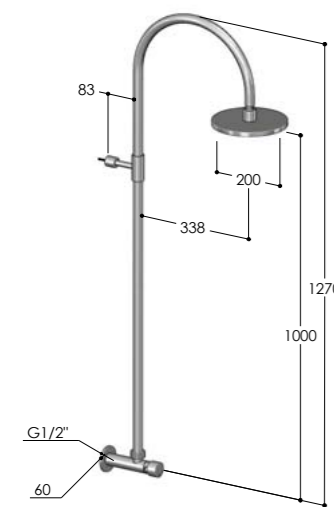

W68.AST/MX	€ 1420,00
W68.AST/BX	€ 1420,00
W68.AST/MB	€ 1820,00
W68.AST/RL	€ 2120,00
W68.AST/BB	€ 2570,00
W68.AST/BC	€ 2570,00
W68.AST/AB	€ 2570,00
W68.AST/DB	€ 2570,00

W98.AST

Rubinetto esterno temporizzato con colonna doccia e soffione S06
 Wall-mounted time-limited self-closing tap with column and S06 showerhead
 Robinet temporisé mural avec colonne et pomme de douche S06
 Grifo temporizado mural con columna y rociador S06
 Selbstschließendem Hahn mit Stange und S06 Kopfbrause