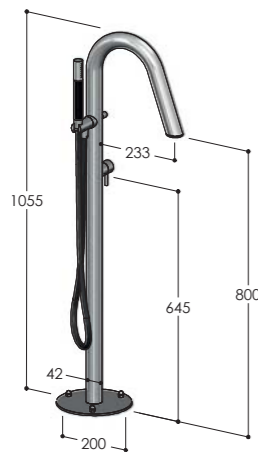

CS40V.E

Colonna per vasca con rubinetto d'arresto e doccia
Bathtub column with stop tap and handshower
Colonne pour baignoire avec robinet d'arrêt et douchette
Columna de bañera con grifo y teleducha
Badewannensäule mit Wasserhahn und Handbrause

✓	CS40V.E/MX	€ 1800,00
	CS40V.E/BX	€ 1800,00
	CS40V.E/MB	€ 2200,00
	CS40V.E/RL	€ 2350,00
	Corpo incasso_Concealed body_Corps encastré_Cuerpo empotrado_UP-Teil (pag. 213)	
	CW.1	€ 240,00
	Parti esterne_External parts_Parties externes_Parties externas_AP-Teile	
CW	CS40V.XCW.E/MX	€ 2000,00
	CS40V.XCW.E/BX	€ 2000,00
	CS40V.XCW.E/MB	€ 2400,00
	CS40V.XCW.E/RL	€ 2550,00