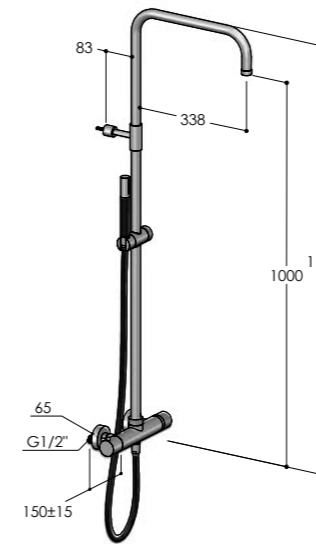

W34A6.E

Miscelatore termostatico esterno con colonna doccia, soffione incassato e doccia
Wall-mounted thermostatic mixer, with column, concealed showerhead and handshower
Mitigeur thermostatique mural avec colonne, pomme de douche intégrée et douchette
Mezclador termostatico mural con columna, rociador integrado y teleducha
AP-Thermostat-Brausemischer mit Stange, integrierter Kopfbrause und Handbrause

W34A6.E/MX	€ 2100,00
W34A6.E/BX	€ 2100,00
W34A6.E/MB	€ 2550,00
W34A6.E/RL	€ 2850,00
W34A6.E/BB	€ 2900,00
W34A6.E/BC	€ 2900,00
W34A6.E/AB	€ 2900,00
W34A6.E/DB	€ 2900,00