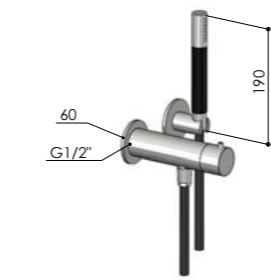

WX57C.SK

Rubinetto esterno con kit doccia
Wall-mounted tap with shower kit
Robinet mural avec kit de douche
Grifo mural con kit de ducha
AP-Ventil, mit Brausekit

WX57C.SK/MX	€ 900,00
WX57C.SK/BX	€ 900,00
WX57C.SK/MB	€ 1170,00
WX57C.SK/RL	€ 1400,00
WX57C.SK/BB	€ 1350,00
WX57C.SK/BC	€ 1350,00
WX57C.SK/AB	€ 1350,00
WX57C.SK/DB	€ 1350,00