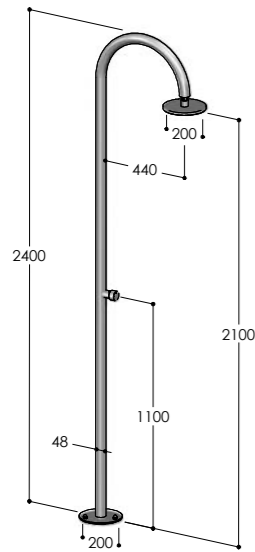

4S	COL90.4S.2/MX	€ 2150,00
	COL90.4S.2/BX	€ 2150,00
	COL90.4S.2/MB	€ 2550,00
	COL90.4S.2/RL	€ 2650,00

COMMUNITY

COMMUNITY

Shower
Pool
Garden

C50AS.AST

Colonna doccia con rubinetto temporizzato e soffione S06
 Shower column with time-limited self-closing tap and S06 showerhead
 Colonne douche avec robinet temporisé et pomme de douche S06
 Columna de ducha con grifo temporizado y rociador S06
 Duschsäule, selbstschließendem Hahn und Kopfbrause S06