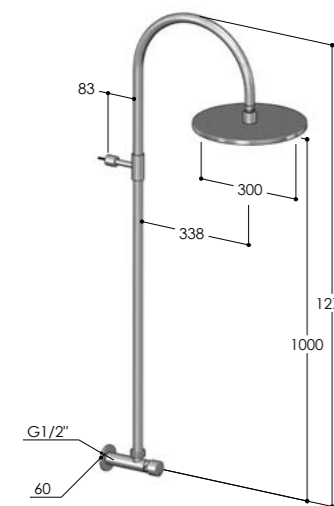

W28.AST

Rubinetto esterno temporizzato con colonna doccia e soffione S10
Wall-mounted time-limited self-closing tap with column and S10 showerhead
Robinet temporisé mural avec colonne et pomme de douche S10
Grifo temporizado mural con columna y rociador S10
Selbstschließendem Hahn mit Stange und S10 Kopfbrause

W28.AST/MX	€ 1410,00
W28.AST/BX	€ 1410,00
W28.AST/MB	€ 1810,00
W28.AST/RL	€ 2110,00
W28.AST/BB	€ 2560,00
W28.AST/BC	€ 2560,00
W28.AST/AB	€ 2560,00
W28.AST/DB	€ 2560,00