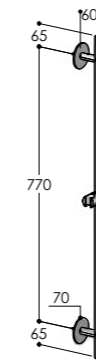

SB.SLIM

Asta saliscendi (solo asta)
Sliding rail (bar only)
Barre coulissante (barre seule)
Barra deslizante (solo barra)
Brausestange (nur Stange)

SB.SLIM/MX	€ 420,00
SB.SLIM/BX	€ 420,00
SB.SLIM/MB	€ 546,00
SB.SLIM/RL	€ 756,00
SB.SLIM/BB	€ 672,00
SB.SLIM/BC	€ 672,00
SB.SLIM/AB	€ 672,00
SB.SLIM/DB	€ 672,00