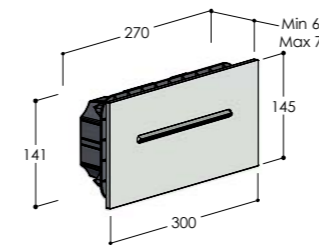

WF.02

Doccia a cascata da incasso Rain
Concealed cascade shower Rain
Douche cascade à encastrer Rain
Ducha de cascada empotrable Rain
UP-Wasserfall Rain

WF.02/MX	€ 580,00
WF.02/BX	€ 580,00
WF.02/MB	€ 754,00
WF.02/RL	€ 1044,00
WF.02/BB	€ 928,00
WF.02/BC	€ 928,00
WF.02/AB	€ 928,00
WF.02/DB	€ 928,00