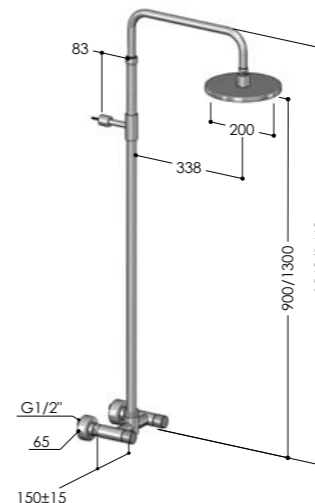

W010

Gruppo esterno con colonna doccia e soffione 200 mm S06
Wall-mounted shower mixer, with column and 200 mm showerhead S06
Mélangeur douche avec colonne et pomme de douche 200 mm S06
Batería para ducha con columna y rociador 200 mm S06
AP-Brausebatterie mit Stange und 200 mm Kopfbräuse S06

W010/MX	€ 1550,00
W010/BX	€ 1550,00
W010/MB	€ 2050,00
W010/RL	€ 2350,00
W010/BB	€ 2700,00
W010/BC	€ 2700,00
W010/AB	€ 2700,00
W010/DB	€ 2700,00