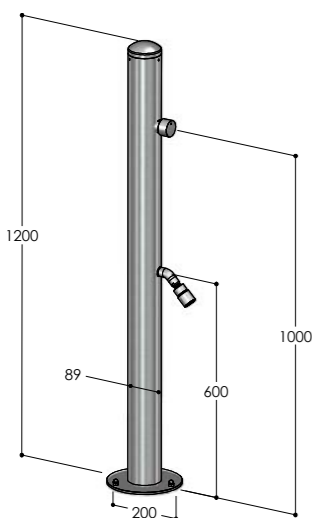

COL90.AST.L

Colonna con rubinetto temporizzato e lavapiedi
Column with time-limited self-closing tap and footwash
Colonne avec robinet temporisé et rince-pieds
Columna con grifo temporizado y lava pies
Säule mit selbstschließendem Hahn und Fußbrause

COL90.AST.L/MX	€ 1600,00
COL90.AST.L/BX	€ 1600,00
COL90.AST.L/MB	€ 2000,00
COL90.AST.L/RL	€ 2100,00
CW.1	€ 240,00
Corpo incasso_Concealed body_Corps encastré_Cuerpo empotrado_UP-Teil (pag. 213)	
CW	Parti esterne_External parts_Parties externes_Parties externas_AP-Teile
COL90.XCW.AST.L/MX	€ 1860,00
COL90.XCW.AST.L/BX	€ 1860,00
COL90.XCW.AST.L/MB	€ 2260,00
COL90.XCW.AST.L/RL	€ 2360,00

4S	COL90.4S.AST.L/MX	€ 1900,00
	COL90.4S.AST.L/BX	€ 1900,00
	COL90.4S.AST.L/MB	€ 2300,00
	COL90.4S.AST.L/RL	€ 2400,00