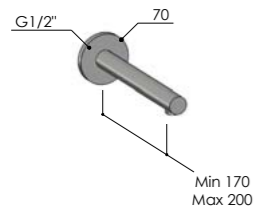

WMRL

Miscelatore da incasso per lavabo
Concealed mixer for washbasin
Mitiguer encastrable pour lavabo
Monomando empotrado para lavabo
Waschtischmischer

Corpo incasso_Concealed body_Corps encastré_Cuerpo empotrado_UP-Teil (pag. 213)
MR.INC € 190,00

Parti esterne_External parts_Parties externes_Parties externas_AP-Teile

WMRL/MX	€ 200,00
WMRL/BX	€ 200,00
WMRL/MB	€ 260,00
WMRL/RL	€ 360,00
WMRL/BB	€ 320,00
WMRL/BC	€ 320,00
WMRL/AB	€ 320,00
WMRL/DB	€ 320,00

SP.L

Bocca a parete
Wall-mounted spout
Bec déverseur
Caño mural
Wandmontierter Wanneneinlauf