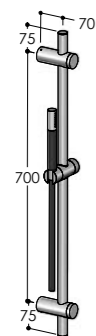

SK.10/MX	€ 320,00
SK.10/BX	€ 320,00
SK.10/MB	€ 416,00
SK.10/RL	€ 576,00
SK.10/BB	€ 512,00
SK.10/BC	€ 512,00
SK.10/AB	€ 512,00
SK.10/DB	€ 512,00

SR

Asta saliscendi, con doccia e flessibile
Sliding rail with handshower and flexible hose
Barre coulissante avec douchette et flexible
Barra deslizante con teleducha y flexible
Brausestange mit Handbrause und Brauseschlauch