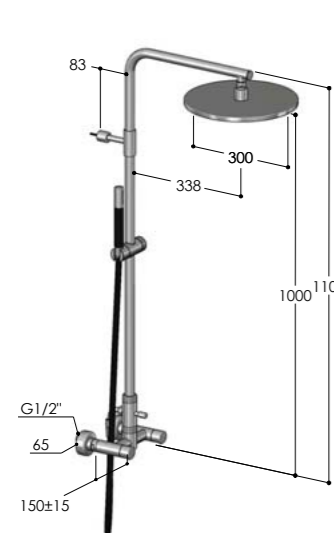

W630.E

Gruppo esterno con colonna doccia, soffione S10 e doccetta
Wall-mounted shower mixer, with column, showerhead S10 and handshower
Mélangeur douche avec colonne, pomme de douche S10 et douchette
Batería para ducha con columna, rociador S10 y teleducha
AP-Brausebatterie mit Stange, Kopfbrause S10 und Handbrause

W630.E/MX	€ 2400,00
W630.E/BX	€ 2400,00
W630.E/MB	€ 2950,00
W630.E/RL	€ 3250,00
W630.E/BB	€ 3550,00
W630.E/BC	€ 3550,00
W630.E/AB	€ 3550,00
W630.E/DB	€ 3550,00