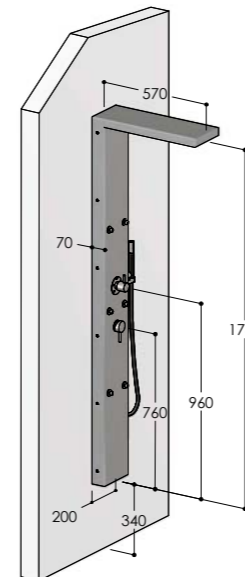

P22.S

Pannello doccia murale, con miscelatore, deviatore 5 vie, 6 body-jet orientabili, soffione incassato 220x110 mm e doccia
Wall-mounted shower panel, with mixer, 5-ways diverter, 6 swivel body-jets, 220x110 mm concealed showerhead and handshower
Colonne douche mural, avec mitigeur, inverseur 5 voies, 6 body-jet orientables, pomme de douche intégrée 220x110 mm et douchette
Panel de ducha mural, con monomando, inversor 5 vías, 6 duchas laterales orientables, rociador integrado 220x110 mm y teleducha
Duschpaneel, mit Einhebelmischer, 5-Wege Umsteller, 6 schwenkbaren Seitenbrausen, integrierter 220x110 mm Kopfbrause und Handbrause

P22.S/MX € 3350,00
P22.S/BX € 3350,00