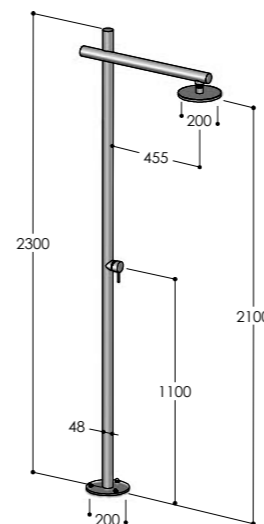

D50.M

Colonna doccia con miscelatore e soffione S06
Shower column with mixer and showerhead S06
Colonne douche avec mitigeur et pomme de douche S06
Columna de ducha con monomando y rociador S06
Duschsäule mit Einhebelmischer und Kopfbrause S06

✓	D50.M/MX	€ 2100,00
	D50.M/BX	€ 2100,00
	Corpo incasso_Concealed body_Corps encastré_Cuerpo empotrado_UP-Teil (pag. 213)	
	CW.2	€ 240,00
CW	Parti esterne_External parts_Parties externes_Parties externas_AP-Teile	
	D50.XCW.M/MX	€ 2260,00
	D50.XCW.M/BX	€ 2260,00
EW	D50.EW.M/MX	€ 2460,00
	D50.EW.M/BX	€ 2460,00