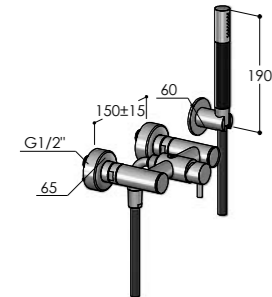

WX83.SK

Miscelatore esterno con kit doccia
Wall-mounted mixer with shower kit
Mitigeur mural avec kit de douche
Mezclador mural con kit de ducha
AP-Brausemischer mit Brausekit

WX83.SK/MX	€ 1300,00
WX83.SK/BX	€ 1300,00
WX83.SK/MB	€ 1650,00
WX83.SK/RL	€ 1950,00
WX83.SK/BB	€ 1950,00
WX83.SK/BC	€ 1950,00
WX83.SK/AB	€ 1950,00
WX83.SK/DB	€ 1950,00