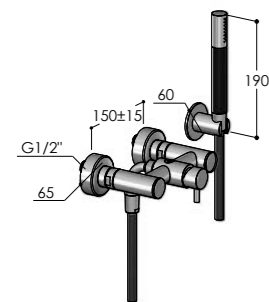

WX83.SK

Miscelatore esterno con kit doccia
Wall-mounted mixer with shower kit
Mitigeur mural avec kit de douche
Mezclador mural con kit de ducha
AP-Brausemischer mit Brausekit

WX83.SK/MX	€ 1300,00
WX83.SK/BX	€ 1300,00
WX83.SK/MB	€ 1650,00
WX83.SK/RL	€ 1950,00
WX83.SK/BB	€ 1950,00
WX83.SK/BC	€ 1950,00
WX83.SK/AB	€ 1950,00
WX83.SK/DB	€ 1950,00