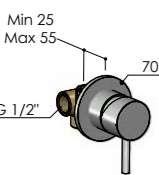

MRL

Miscelatore da lavabo
Washbasin mixer
Mitigeur de lavabo
Monomando lavabo
Waschtischmischer

MRL/MX	€ 340,00
MRL/BX	€ 340,00