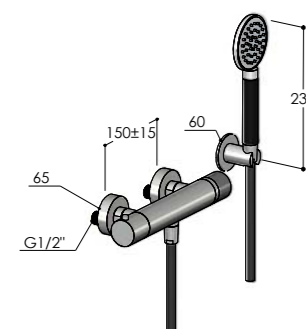

WX6A6.SK

Miscelatore termostatico esterno con kit doccia
Wall-mounted thermostatic mixer with shower kit
Mitigeur thermostatique mural avec kit de douche
Mezclador termostatico mural con kit de ducha
AP-Thermostat-Brausemischer mit Brausekit

WX6A6.SK/MX	€ 1430,00
WX6A6.SK/BX	€ 1430,00
WX6A6.SK/MB	€ 1780,00
WX6A6.SK/RL	€ 2080,00
WX6A6.SK/BB	€ 2080,00
WX6A6.SK/BC	€ 2080,00
WX6A6.SK/AB	€ 2080,00
WX6A6.SK/DB	€ 2080,00