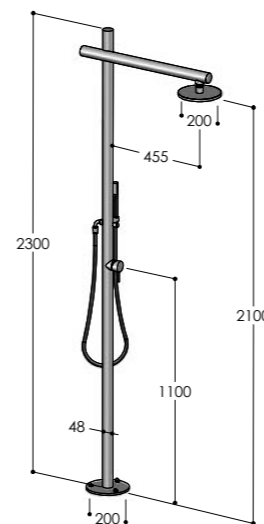

D50.ME

Colonna doccia con miscelatore, soffione S06 e doccia
Shower column with mixer, showerhead S06 and handshower
Colonne douche avec mitigeur, pomme de douche S06 et douchette
Columna de ducha con monomando, rociador S06 y teleducha
Duschsäule mit Einhebelmischer, Kopfbrause S06 und Handbrause

✓	D50.ME/MX	€ 2550,00
	D50.ME/BX	€ 2550,00
	Corpo incasso_Concealed body_Corps encastré_Cuerpo empotrado_UP-Teil (pag. 213)	
	CW.2	€ 240,00
CW	Parti esterne_External parts_Parties externes_Parties externas_AP-Teile	
	D50.XCW.ME/MX	€ 2810,00
	D50.XCW.ME/BX	€ 2810,00
EW	D50.EW.ME/MX	€ 2910,00
	D50.EW.ME/BX	€ 2910,00