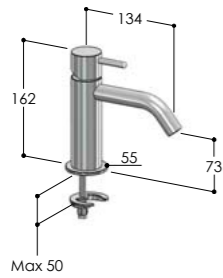

W40

Miscelatore da lavabo
Washbasin mixer
Mitigeur de lavabo
Monomando de lavabo
Waschtischmischer

W40/MX	€ 410,00
W40/BX	€ 410,00
W40/MB	€ 533,00
W40/RL	€ 738,00
W40/BB	€ 656,00
W40/BC	€ 656,00
W40/AB	€ 656,00
W40/DB	€ 656,00