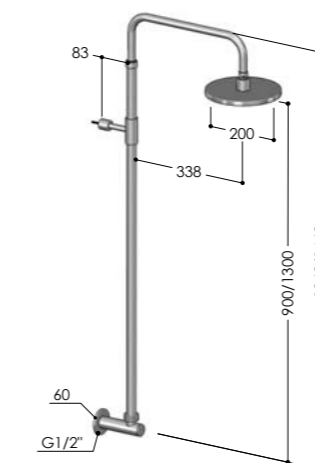

W010.E/MX	€ 2150,00
W010.E/BX	€ 2150,00
W010.E/MB	€ 2700,00
W010.E/RL	€ 3000,00
W010.E/BB	€ 3300,00
W010.E/BC	€ 3300,00
W010.E/AB	€ 3300,00
W010.E/DB	€ 3300,00

W0X1

Preso d'acqua con colonna doccia e soffione 200 mm S06
 Wall coupling, with column and 200 mm showerhead S06
 Coude de sortie, avec colonne et pomme de douche 200 mm S06
 Codo mural, con columna y rociador 200 mm S06
 Wandanschlußbogen mit Stange und 200 mm Kopfbräuse S06