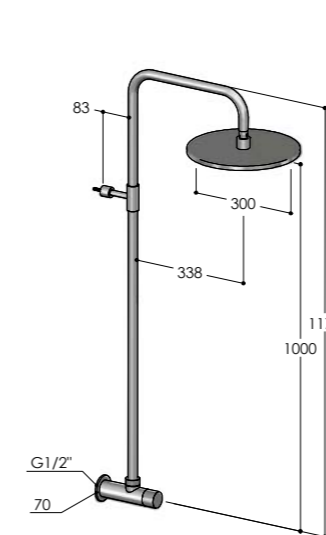

W447C

Rubinetto esterno con colonna doccia e soffione S10
Wall-mounted tap with column and showerhead S10
Robinet mural avec colonne et pomme de douche S10
Grifo mural con columna y rociador S10
AP-Ventil mit Stange und Kopfbrause S10

W447C/MX	€ 1500,00
W447C/BX	€ 1500,00
W447C/MB	€ 2000,00
W447C/RL	€ 2300,00
W447C/BB	€ 2650,00
W447C/BC	€ 2650,00
W447C/AB	€ 2650,00
W447C/DB	€ 2650,00