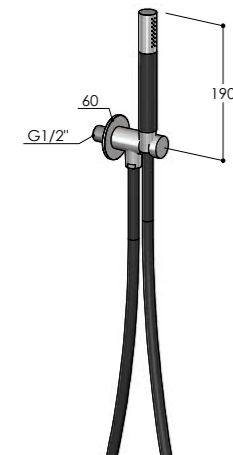

SK.10

Kit Doccia (Doccetta, flessibile e presa d'acqua)
Shower kit (handshower, flexible hose and wall coupling)
Kit de douche (douchette, flexible et coude de sortie)
Kit de ducha (teleducha, flexible y codo mural)
Brausekit (Handbrause, Brauseschlauch und Wandanschlußbogen)

SK.10/MX	€ 320,00
SK.10/BX	€ 320,00
SK.10/MB	€ 416,00
SK.10/RL	€ 576,00
SK.10/BB	€ 512,00
SK.10/BC	€ 512,00
SK.10/AB	€ 512,00
SK.10/DB	€ 512,00

SR

Asta saliscendi, con doccia e flessibile
Sliding rail with handshower and flexible hose
Barre coulissante avec douchette et flexible
Barra deslizante con teleducha y flexible
Brausestange mit Handbrause und Brauseschlauch

SR/MX	€ 680,00
SR/BX	€ 680,00
SR/MB	€ 884,00
SR/RL	€ 1224,00

SB

Asta saliscendi (solo asta)
Sliding rail (bar only)
Barre coulissante (barre seule)
Barra deslizante (solo barra)
Brausestange (nur Stange)

SB/MX	€ 520,00
SB/BX	€ 520,00
SB/MB	€ 676,00
SB/RL	€ 936,00

SR.SLIM

Asta saliscendi, con doccia e flessibile
Sliding rail with handshower and flexible hose
Barre coulissante avec douchette et flexible
Barra deslizante con teleducha y flexible
Brausestange mit Handbrause und Brauseschlauch

SR.SLIM/MX	€ 580,00
SR.SLIM/BX	€ 580,00
SR.SLIM/MB	€ 756,00
SR.SLIM/RL	€ 1046,00
SR.SLIM/BB	€ 932,00
SR.SLIM/BC	€ 932,00
SR.SLIM/AB	€ 932,00
SR.SLIM/DB	€ 932,00

SB.SLIM

Asta saliscendi (solo asta)
Sliding rail (bar only)
Barre coulissante (barre seule)
Barra deslizante (solo barra)
Brausestange (nur Stange)

SB.SLIM/MX	€ 420,00
SB.SLIM/BX	€ 420,00
SB.SLIM/MB	€ 546,00
SB.SLIM/RL	€ 756,00
SB.SLIM/BB	€ 672,00
SB.SLIM/BC	€ 672,00
SB.SLIM/AB	€ 672,00
SB.SLIM/DB	€ 672,00