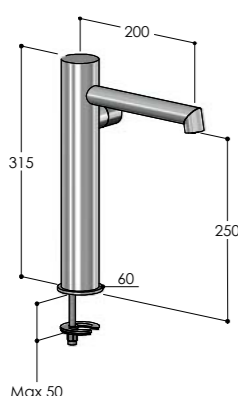

F50H

Miscelatore alto da lavabo
Washbasin pillar mixer
Mitigeur haut de lavabo
Monomando de lavabo alto
Waschtischmischer hoch

F50H/MX	€ 620,00
F50H/BX	€ 620,00
F50H/MB	€ 806,00
F50H/RL	€ 1116,00
F50H/BB	€ 992,00
F50H/BC	€ 992,00
F50H/AB	€ 992,00
F50H/DB	€ 992,00