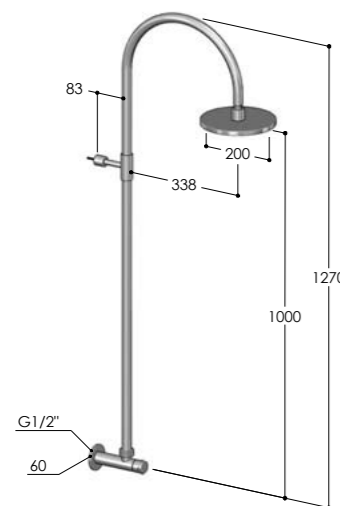

W922

Rubinetto esterno con colonna doccia e soffione S06
Wall-mounted tap with column and showerhead S06
Robinet mural avec colonne et pomme de douche S06
Grifo mural con columna y rociador S06
AP-Ventil mit Stange und Kopfbrause S06

W922/MX	€ 1200,00
W922/BX	€ 1200,00
W922/MB	€ 1600,00
W922/RL	€ 1900,00
W922/BB	€ 2350,00
W922/BC	€ 2350,00
W922/AB	€ 2350,00
W922/DB	€ 2350,00