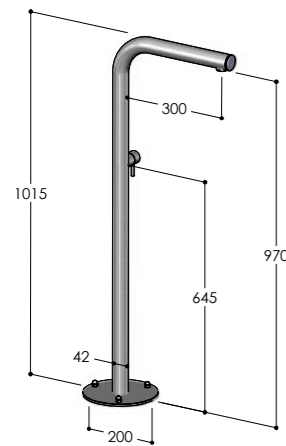

S40V

Colonna per vasca con rubinetto d'arresto
Bathtub column with stop tap
Colonne pour baignoire avec robinet d'arrêt
Columna de bañera con grifo
Badewannensäule mit Wasserhahn

✓	S40V/MX	€ 1300,00
	S40V/BX	€ 1300,00
	S40V/MB	€ 1700,00
	S40V/RL	€ 1850,00
	Corpo incasso_Concealed body_Corps encastré_Cuerpo empotrado_UP-Teil (pag. 213)	
	CW.1	€ 240,00
	Parti esterne_External parts_Parties externes_Parties externas_AP-Teile	
CW	S40V.XCW/MX	€ 1500,00
	S40V.XCW/BX	€ 1500,00
	S40V.XCW/MB	€ 1900,00
	S40V.XCW/RL	€ 2050,00