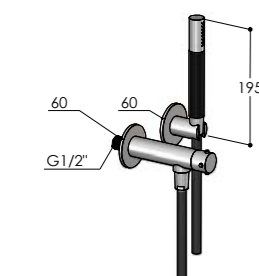

WX22.SK

Rubinetto esterno con kit doccia
Wall-mounted tap with shower kit
Robinét mural avec kit de douche
Grifo mural con kit de ducha
AP-Ventil, mit Brausekit

WX22.SK/MX	€ 760,00
WX22.SK/BX	€ 760,00
WX22.SK/MB	€ 990,00
WX22.SK/RL	€ 1220,00
WX22.SK/BB	€ 1160,00
WX22.SK/BC	€ 1160,00
WX22.SK/AB	€ 1160,00
WX22.SK/DB	€ 1160,00