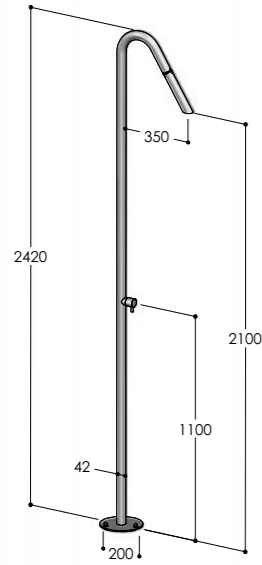

CSR40.M

Colonna doccia con miscelatore e soffione aerato
Shower column with mixer and aerated showerhead
Colonne douche avec mitigeur et pomme de douche avec jet moussé
Columna de ducha con monomando y rociador chorro aireado
Duschsäule mit Einhebelmischer und Fein-Strahl-Dusche

✓	CSR40.M/MX	€ 1650,00
	CSR40.M/BX	€ 1650,00
	CSR40.M/MB	€ 2350,00
	CSR40.M/RL	€ 2500,00
CW	Corpo incasso_Concealed body_Corps encastré_Cuerpo empotrado_UP-Teil (pag. 213)	
	CW.2	€ 240,00
	Parti esterne_External parts_Parties externes_Parties externas_AP-Teile	
	CSR40.XCW.M/MX	€ 1850,00
	CSR40.XCW.M/BX	€ 1850,00
EW	CSR40.XCW.M/MB	€ 2550,00
	CSR40.XCW.M/RL	€ 2700,00
	CSR40.EW.M/MX	€ 2010,00
	CSR40.EW.M/BX	€ 2010,00
	CSR40.EW.M/MB	€ 2710,00
	CSR40.EW.M/RL	€ 2860,00