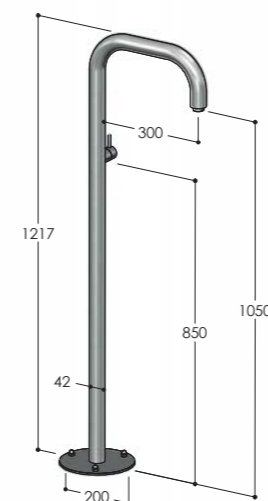

B40L.M

Colonna per lavabo con miscelatore
Washbasin column with mixer
Colonne pour lavabo avec mitigeur
Column de lavabo con monomando
Waschtischsäule mit Einhebelmischer