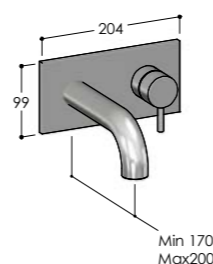

W2MP.CD

Miscelatore lavabo da incasso
Concealed washbasin mixer
Mitigeur lavabo à encastrer
Monomando mural de lavabo
UP-Waschtisch-Einhandbatterie

Corpo incasso_Concealed body_Corps encastré_Cuerpo empotrado_UP-Teil (pag. 213)

W2MP.INC € 280,00

Parti esterne_External parts_Parties externes_Parties externas_AP-Teile

W2MP.CD/MX	€ 580,00
W2MP.CD/BX	€ 580,00
W2MP.CD/MB	€ 754,00
W2MP.CD/RL	€ 1044,00
W2MP.CD/BB	€ 928,00
W2MP.CD/BC	€ 928,00
W2MP.CD/AB	€ 928,00
W2MP.CD/DB	€ 928,00