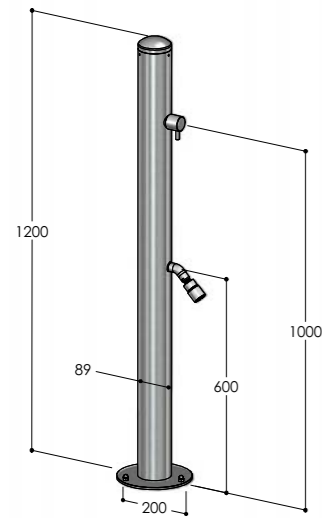

COL90.1

Colonna lavapiedi
Footwash column
Colonne rince-pieds
Columna lava pies
Fußbrause-Säule

✓	COL90.1/MX	€ 1200,00
	COL90.1/BX	€ 1200,00
	COL90.1/MB	€ 1600,00
	COL90.1/RL	€ 1700,00

Corpo incasso_Concealed body_Corps encastré_Cuerpo empotrado_UP-Teil (pag. 213)
CW.1 € 240,00

CW	Parti esterne_External parts_Parties externes_Parties externas_AP-Teile	
	COL90.XCW.1/MX	€ 1460,00
	COL90.XCW.1/BX	€ 1460,00
	COL90.XCW.1/MB	€ 1860,00
	COL90.XCW.1/RL	€ 1960,00

4S	COL90.4S.1/MX	€ 1500,00
	COL90.4S.1/BX	€ 1500,00
	COL90.4S.1/MB	€ 1900,00
	COL90.4S.1/RL	€ 2000,00