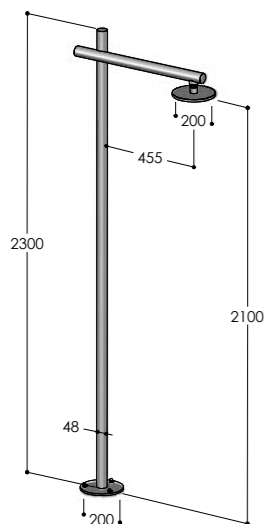

D50.RC

Colonna doccia con soffione S06 per comando remoto
Shower column with S06 showerhead for remote control
Colonne douche avec pomme de douche S06 pour commande à distance
Columna de ducha con rociador S06 para control remoto
Duschsäule mit Kopfbrause S06 für Fernsteuerung

✓	D50.RC/MX	€ 1800,00
	D50.RC/BX	€ 1800,00
	Corpo incasso_Concealed body_Corps encastré_Cuerpo empotrado_UP-Teil (pag. 213)	
	CW.1	€ 240,00
CW	Parti esterne_External parts_Parties externes_Parties externas_AP-Teile	
	D50.XCW.RC/MX	€ 2060,00
	D50.XCW.RC/BX	€ 2060,00
EW	D50.EW.RC/MX	€ 1980,00
	D50.EW.RC/BX	€ 1980,00