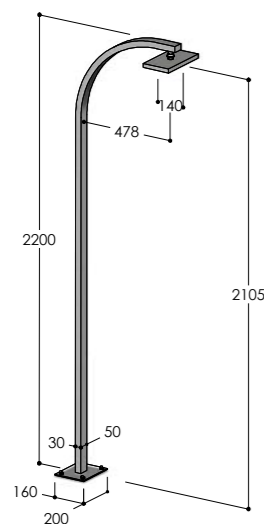

Q53.RC

Colonna doccia con soffione S09 per comando remoto
Shower column with S09 showerhead for remote control
Colonne douche avec pomme de douche S09 pour commande à distance
Columna de ducha con rociador S09 para control remoto
Duschsäule mit Kopfbrause S09 für Fernsteuerung

✓	Q53.RC/MX	€ 1900,00
	Q53.RC/BX	€ 1900,00
	Q53.RC/MB	€ 2650,00
	Q53.RC/RL	€ 2800,00
	Corpo incasso_Concealed body_Corps encastré_Cuerpo empotrado_UP-Teil (pag. 213)	
	CW.1	€ 240,00
	Parti esterne_External parts_Parties externes_Parties externas_AP-Teile	
CW	Q53.XCW.RC/MX	€ 2160,00
	Q53.XCW.RC/BX	€ 2160,00
	Q53.XCW.RC/MB	€ 2910,00
	Q53.XCW.RC/RL	€ 3060,00