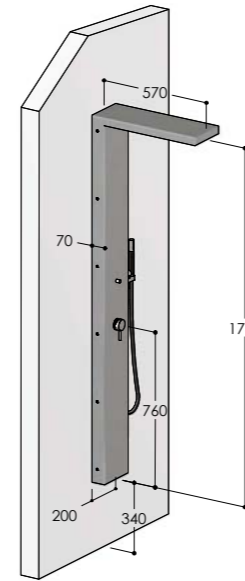

P22.ME

Pannello doccia murale, con miscelatore, soffione 220x110 mm e doccia
Wall-mounted shower panel, with mixer, 220x110 mm concealed showerhead and handshower
Colonne douche mural, avec mitigeur, pomme de douche intégrée 220x110 mm et douchette
Panel de ducha mural, con monomando, rociador integrado 220x110 mm y teleducha
Duschpaneel, mit Einhebelmischer, integrierter 220x110 mm Kopfbrause und Handbrause

P22.ME/MX € 2750,00
P22.ME/BX € 2750,00