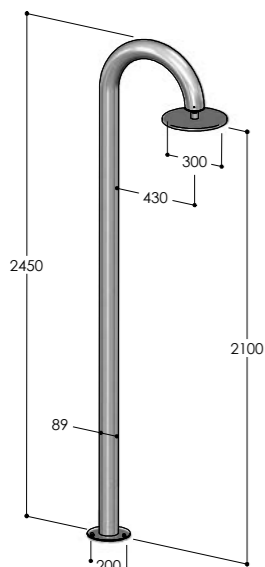

CL90.RC

Colonna doccia con soffione S10 per comando remoto

Shower column with showerhead S10 for remote control

Colonne douche avec pomme de douche S10 pour commande à distance

Columna de ducha con rociador S10 para control remoto

Duschsäule mit Kopfbrause S10 für Fernsteuerung

✓	CL90.RC/MX	€ 2500,00
	CL90.RC/BX	€ 2500,00
	CL90.RC/MB	€ 3250,00
	CL90.RC/RL	€ 3400,00
	Corpo incasso_Concealed body_Corps encastré_Cuerpo empotrado_UP-Teil (pag. 213)	
	CW.1	€ 240,00
	Parti esterne_External parts_Parties externes_Parties externas_AP-Teile	
CW	CL90.XCW.RC/MX	€ 2760,00
	CL90.XCW.RC/BX	€ 2760,00
	CL90.XCW.RC/MB	€ 3510,00
	CL90.XCW.RC/RL	€ 3660,00
	EW	
	CL90.EW.RC/MX	€ 2680,00
	CL90.EW.RC/BX	€ 2680,00
	CL90.EW.RC/MB	€ 3430,00
	CL90.EW.RC/RL	€ 3580,00
	4S	
	CL90.4S.RC/MX	€ 2800,00
	CL90.4S.RC/BX	€ 2800,00
	CL90.4S.RC/MB	€ 3550,00
	CL90.4S.RC/RL	€ 3700,00