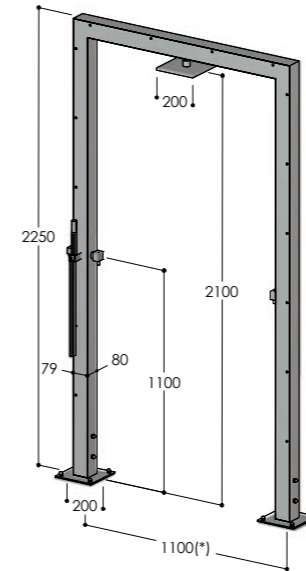

✓ **C140.AST.4/MX** € 5900,00

PQ80

Doccia a ponte con 2 rubinetti d'arresto, soffione S07 e doccia
 Shower bridge with 2 stop taps, showerhead S07 and handshower
 Portique douche avec 2 robinets d'arrêt, pomme de douche S07 et douchette
 Túnel ducha con 2 grifos, rociador S07 y teleducha
 Brücken-Duschsäule mit 2 Wasserhähnen, Kopfbrause S07 und Handbrause