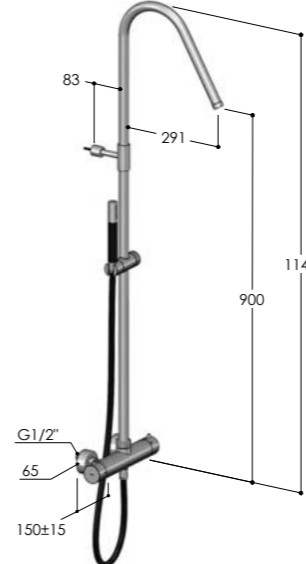

W875.E

Miscelatore termostatico esterno con colonna doccia, soffione incassato e doccetta
Wall-mounted thermostatic mixer, with column, concealed showerhead and handshower
Mitigeur thermostatique mural avec colonne, pomme de douche intégrée et douchette
Mezclador termostatico mural con columna, rociador integrado y teleducha
AP-Thermostat-Brausemischer mit Stange, integrierter Kopfbrause und Handbrause

W875.E/MX	€ 2040,00
W875.E/BX	€ 2040,00
W875.E/MB	€ 2490,00
W875.E/RL	€ 2790,00
W875.E/BB	€ 2840,00
W875.E/BC	€ 2840,00
W875.E/AB	€ 2840,00
W875.E/DB	€ 2840,00