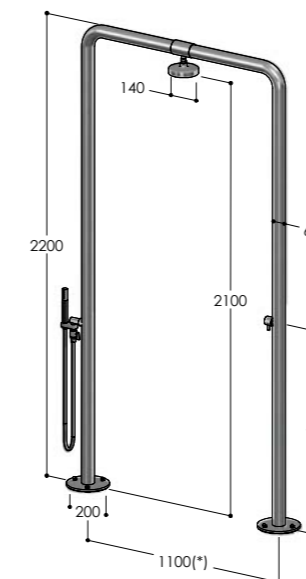

P60

Doccia a ponte con rubinetto d'arresto, soffione ABS S02 e doccia
Shower bridge with stop tap, ABS showerhead S02 and handshower
Portique douche avec robinet d'arrêt, pomme de douche ABS S02 et douchette
Túnel ducha con grifo, rociador ABS S02 y teleducha
Brücken-Duschsäule, mit Wasserhahn, ABS Kopfbrause S02 und Handbrause

Interasse su richiesta
Center distance on request
Entraxe sur requête
Distancia a pedido
Achsabstand auf Anfrage
min 800 - max 1400 mm

✓ **P60/MX** € 4800,00