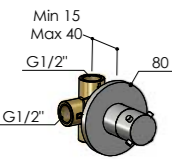

D3

Deviatore da incasso a 3 vie
3-ways Concealed diverter
Inverseur encastrable 3-voies
Desviador empotrado 3 salidas
3-Wege UP-Umsteller

D3/MX	€ 350,00
D3/BX	€ 350,00