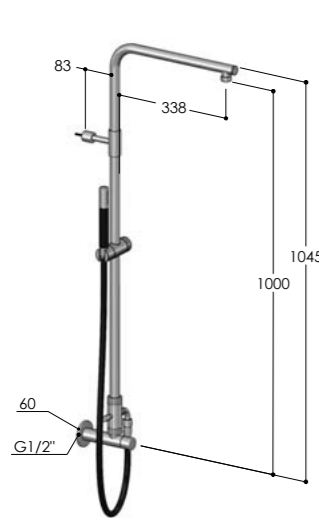

W732.E

Rubinetto esterno con colonna doccia, soffione incassato e doccetta
Wall-mounted tap with column, concealed showerhead and handshower
Robinet mural avec colonne, pomme de douche intégrée et douchette
Grifo mural con columna, rociador integrado y teleducha
AP-Ventil mit Stange, integrierter Kopfbrause und Handbrause

W732.E/MX	€ 1500,00
W732.E/BX	€ 1500,00
W732.E/MB	€ 1850,00
W732.E/RL	€ 2150,00
W732.E/BB	€ 2040,00
W732.E/BC	€ 2040,00
W732.E/AB	€ 2040,00
W732.E/DB	€ 2040,00