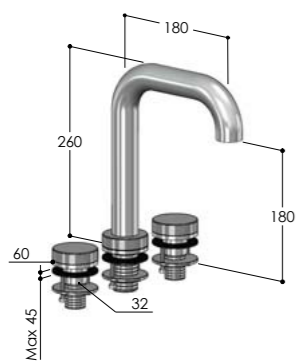

W3B.CD

Batteria bordo vasca 3 fori
Bathtub set 3-holes
Mélangeur de baignoire pour montage sur gorge, 3 trous
Bateria para borde de bañera, 3 agujeros
3-Loch Badewannenbatterie für Randmontage

W3B.CD/MX	€ 850,00
W3B.CD/BX	€ 850,00
W3B.CD/MB	€ 1105,00
W3B.CD/RL	€ 1530,00
W3B.CD/BB	€ 1360,00
W3B.CD/BC	€ 1360,00
W3B.CD/AB	€ 1360,00
W3B.CD/DB	€ 1360,00