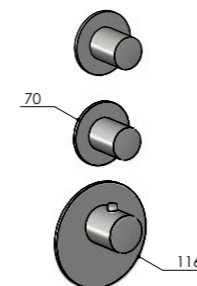

TC.HF2

Miscelatore termostatico da incasso per doccia a 2 vie, High Flow
2-ways concealed thermostatic mixer for shower, High-Flow
Mitigeur thermostatique de douche à 2-voies, High-Flow
Mezclador termostatico empotrado para ducha 2-salidas, High-Flow
2-Wege UP-Thermostat-Brausemischer, High-Flow

Corpo incasso_Concealed body_Corps encastré_Cuerpo empotrado_UP-Teil (pag. 213)	
HF2.INC	€ 600,00

Parti esterne_External parts_Parties externes_Parties externas_AP-Teile	
TC.HF2/MX	€ 590,00
TC.HF2/BX	€ 590,00
TC.HF2/MB	€ 767,00
TC.HF2/RL	€ 942,00
TC.HF2/BB	€ 942,00
TC.HF2/BC	€ 942,00
TC.HF2/AB	€ 942,00
TC.HF2/DB	€ 942,00