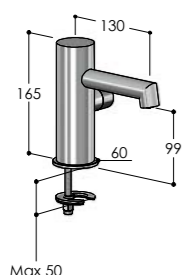

FLAMINGO

FLAMINGO

Basin *pag. 10*

Bathtub *pag. 14*

Shower *pag. 17*

F50

Miscelatore da lavabo
Washbasin mixer
Mitigeur de lavabo
Monomando de lavabo
Waschtischmischer

F50/MX	€ 580,00
F50/BX	€ 580,00
F50/MB	€ 754,00
F50/RL	€ 1044,00
F50/BB	€ 928,00
F50/BC	€ 928,00
F50/AB	€ 928,00
F50/DB	€ 928,00