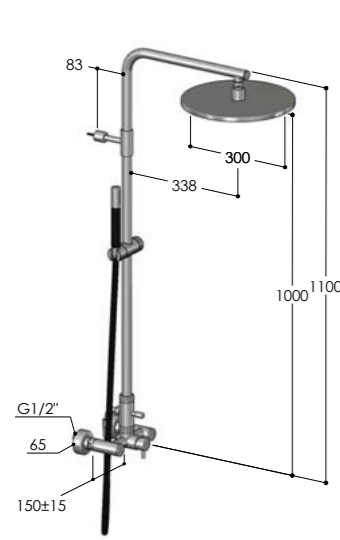

W683.E

Miscelatore esterno con colonna doccia, soffione S10 e doccia
Wall-mounted mixer, with column, showerhead S10 and handshower
Mitigeur mural avec colonne, pomme de douche S10 et douchette
Mezclador mural con columna, rociador S10 y teleducha
AP-Brausemischer mit Stange, Kopfbrause S10 und Handbrause

W683.E/MX	€ 2500,00
W683.E/BX	€ 2500,00
W683.E/MB	€ 3050,00
W683.E/RL	€ 3350,00
W683.E/BB	€ 3650,00
W683.E/BC	€ 3650,00
W683.E/AB	€ 3650,00
W683.E/DB	€ 3650,00