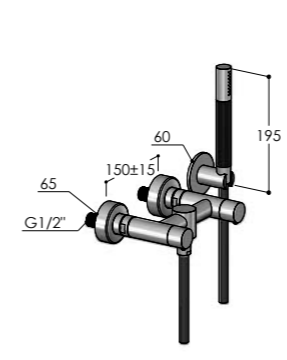

WX30.SK

Gruppo esterno con kit doccia
Wall-mounted mixer with shower kit
Mélangeur mural avec kit de douche
Bateria con kit de ducha mural
AP-Batterie mit Brausekit

WX30.SK/MX	€ 1200,00
WX30.SK/BX	€ 1200,00
WX30.SK/MB	€ 1550,00
WX30.SK/RL	€ 1850,00
WX30.SK/BB	€ 1850,00
WX30.SK/BC	€ 1850,00
WX30.SK/AB	€ 1850,00
WX30.SK/DB	€ 1850,00