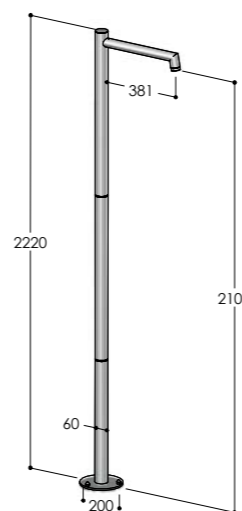

F60.RC

Colonna doccia con soffione incassato per comando remoto
Shower column with concealed showerhead for remote control
Colonne douche avec pomme de douche intégrée pour commande à distance
Columna de ducha con rociador integrado para control remoto
Duschsäule mit integrierter Kopfbrause für Fernsteuerung

F60.RC/MX	€ 2350,00
F60.RC/BX	€ 2350,00
F60.RC/MB	€ 3050,00
F60.RC/RL	€ 3200,00
F60.RC/BB	€ 3200,00
F60.RC/BC	€ 3200,00
F60.RC/AB	€ 3200,00
F60.RC/DB	€ 3200,00

Corpo incasso_Concealed body_Corps encastré_Cuerpo empotrado_UP-Teil (pag. 213)
CW.1 € 240,00

Parti esterne_External parts_Parties externes_Parties externas_AP-Teile

F60.XCW.RC/MX	€ 2650,00
F60.XCW.RC/BX	€ 2650,00
F60.XCW.RC/MB	€ 3350,00
F60.XCW.RC/RL	€ 3500,00
F60.XCW.RC/BB	€ 3500,00
F60.XCW.RC/BC	€ 3500,00
F60.XCW.RC/AB	€ 3500,00
F60.XCW.RC/DB	€ 3500,00