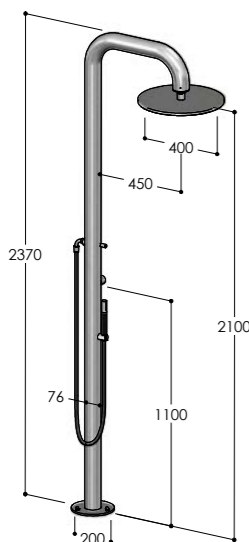

BW76.E

Colonna doccia con rubinetto d'arresto, soffione S12 e doccia
Shower column with stop tap, showerhead S12 and handshower
Colonne douche avec robinet d'arrêt, pomme de douche S12 et douchette
Columna de ducha con grifo, rociador S12 y teleducha
Duschsäule mit Wasserhahn, Kopfbrause S12 und Handbrause

✓	BW76.E/MX	€ 3350,00
	BW76.E/BX	€ 3350,00
	BW76.E/MB	€ 4150,00
	BW76.E/RL	€ 4300,00
	Corpo incasso_Concealed body_Corps encastré_Cuerpo empotrado_UP-Teil (pag. 213)	
	CW.1	€ 240,00
	Parti externe_External parts_Parties externes_Parties externas_AP-Teile	
CW	BW76.XCW.E/MX	€ 3610,00
	BW76.XCW.E/BX	€ 3610,00
	BW76.XCW.E/MB	€ 4410,00
	BW76.XCW.E/RL	€ 4560,00
	BW76.EW.E/MX	€ 3530,00
EW	BW76.EW.E/BX	€ 3530,00
	BW76.EW.E/MB	€ 4330,00
	BW76.EW.E/RL	€ 4480,00
	BW76.4S.E/MX	€ 3650,00
4S	BW76.4S.E/BX	€ 3650,00
	BW76.4S.E/MB	€ 4450,00
	BW76.4S.E/RL	€ 4600,00