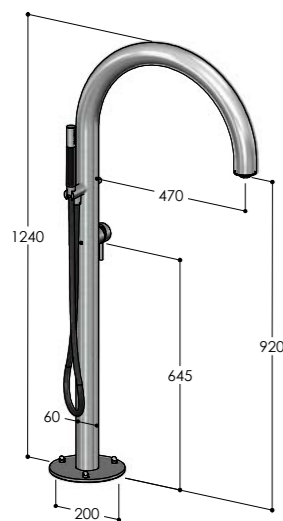

C60V.HF.ME

Colonna High-Flow per vasca con miscelatore e doccia
High-Flow bathtub column with mixer and handshower
Colonne High-Flow pour baignoire avec mitigeur et douche
Column de bañera High-Flow con monomando y teleducha
High-Flow Badewannensäule mit Einhebelmischer und Handbrause

✓	C60V.HF.ME/MX	€ 2100,00
	C60V.HF.ME/BX	€ 2100,00
	C60V.HF.ME/MB	€ 2500,00
	C60V.HF.ME/RL	€ 2650,00

Corpo incasso_Concealed body_Corps encastré_Cuerpo empotrado_UP-Teil (pag. 213)

	CW.2	€ 240,00

Parti esterne_External parts_Parties externes_Parties externas_AP-Teile

CW	C60V.HF.XCW.ME/MX	€ 2260,00
	C60V.HF.XCW.ME/BX	€ 2260,00
	C60V.HF.XCW.ME/MB	€ 2660,00
	C60V.HF.XCW.ME/RL	€ 2810,00

ST.O

Rubinetto incasso
Concealed tap
Robinet d'arrêt encastrable
Llave de paso
UP-Ventil

Corpo incasso_Concealed body_Corps encastré_Cuerpo empotrado_UP-Teil (pag. 213)

ST.INC	€ 130,00

Parti esterne_External parts_Parties externes_Parties externas_AP-Teile

ST.O/MX	€ 180,00
ST.O/BX	€ 180,00
ST.O/MB	€ 234,00
ST.O/RL	€ 324,00
ST.O/BB	€ 288,00
ST.O/BC	€ 288,00
ST.O/AB	€ 288,00
ST.O/DB	€ 288,00

MR

Miscelatore da incasso per doccia
Concealed shower mixer
Mitigeur de douche à encastrer
Monomando de ducha mural
UP-Brausemischer

Corpo incasso_Concealed body_Corps encastré_Cuerpo empotrado_UP-Teil (pag. 213)

MR.INC	€ 190,00

Parti esterne_External parts_Parties externes_Parties externas_AP-Teile

MR/MX	€ 240,00
MR/BX	€ 240,00
MR/MB	€ 312,00
MR/RL	€ 432,00
MR/BB	€ 384,00
MR/BC	€ 384,00
MR/AB	€ 384,00
MR/DB	€ 384,00

MR2.O

Miscelatore da incasso per doccia, con deviatore a 2 vie
Concealed shower mixer with 2-ways diverter
Mitigeur de douche encastrable avec inverseur à 2 voies
Monomando empotrado para ducha con desviador 2 salidas
UP-Brausemischer mit 2-Wege Umsteller

Corpo incasso_Concealed body_Corps encastré_Cuerpo empotrado_UP-Teil (pag. 213)

MR2.INC	€ 400,00

Parti esterne_External parts_Parties externes_Parties externas_AP-Teile

MR2.O/MX	€ 430,00
MR2.O/BX	€ 430,00
MR2.O/MB	€ 565,00
MR2.O/RL	€ 790,00
MR2.O/BB	€ 700,00
MR2.O/BC	€ 700,00
MR2.O/AB	€ 700,00
MR2.O/DB	€ 700,00

MR3.O

Miscelatore da incasso per doccia, con deviatore a 3 vie
Concealed shower mixer with 3-ways diverter
Mitigeur de douche encastrable avec inverseur à 3 voies
Monomando empotrado para ducha con desviador 3 salidas
UP-Brausemischer mit 3-Wege Umsteller

Corpo incasso_Concealed body_Corps encastré_Cuerpo empotrado_UP-Teil (pag. 213)

MR3.INC	€ 400,00

Parti esterne_External parts_Parties externes_Parties externas_AP-Teile

MR3.O/MX	€ 460,00
MR3.O/BX	€ 460,00
MR3.O/MB	€ 595,00
MR3.O/RL	€ 820,00
MR3.O/BB	€ 730,00
MR3.O/BC	€ 730,00
MR3.O/AB	€ 730,00
MR3.O/DB	€ 730,00