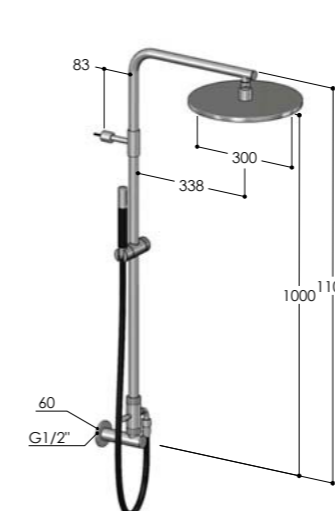

W6X1.E

Pres a d'acqua con colonna doccia, soffione S10 e doccetta
Wall coupling, with column, showerhead S10 and handshower
Coude de sortie, avec colonne, pomme de douche S10 et douchette
Codo mural, con columna, rociador S10 y teleducha
Wandanschlußbogen mit Stange, Kopfbrause S10 und Handbrause

W6X1.E/MX	€ 1950,00
W6X1.E/BX	€ 1950,00
W6X1.E/MB	€ 2400,00
W6X1.E/RL	€ 2700,00
W6X1.E/BB	€ 3100,00
W6X1.E/BC	€ 3100,00
W6X1.E/AB	€ 3100,00
W6X1.E/DB	€ 3100,00