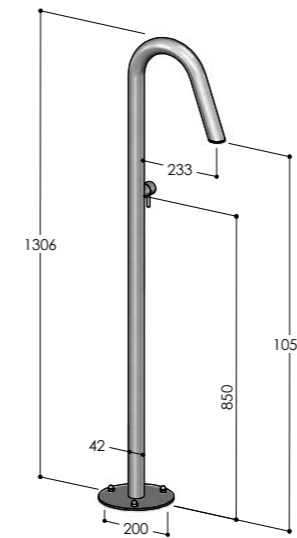

CS40L

Colonna per lavabo con rubinetto d'arresto
Washbasin column with stop tap
Colonne pour lavabo avec robinet d'arrêt
Columna de lavabo con grifo
Waschtischsäule mit Wasserhahn