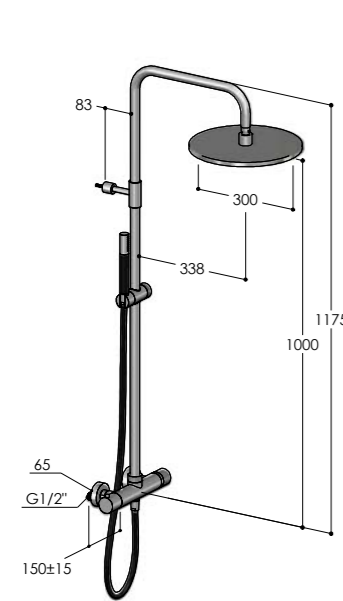

W44A6.E

Miscelatore termostatico esterno con colonna doccia, soffione S10 e doccetta
Wall-mounted thermostatic mixer, with column, showerhead S10 and handshower
Mitigeur thermostatique mural avec colonne, pomme de douche S10 et douchette
Mezclador termostatico mural con columna, rociador S10 y teleducha
AP-Thermostat-Brausemischer mit Stange, Kopfbrause S10 und Handbrause

W44A6.E/MX	€ 2600,00
W44A6.E/BX	€ 2600,00
W44A6.E/MB	€ 3150,00
W44A6.E/RL	€ 3450,00
W44A6.E/BB	€ 3750,00
W44A6.E/BC	€ 3750,00
W44A6.E/AB	€ 3750,00
W44A6.E/DB	€ 3750,00