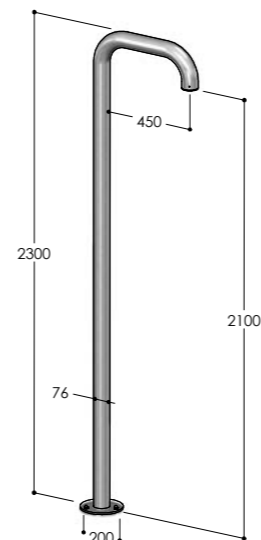

B76.RC

Colonna doccia con soffione incassato per comando remoto
Shower column with concealed showerhead for remote control
Colonne douche avec pomme de douche intégrée pour commande à distance
Columna de ducha con rociador integrado para control remoto
Duschsäule mit integrierter Kopfbrause für Fernsteuerung

B76.RC/MX	€ 1900,00
B76.RC/BX	€ 1900,00
B76.RC/MB	€ 2600,00
B76.RC/RL	€ 2750,00

Corpo incasso_Concealed body_Corps encastré_Cuerpo empotrado_UP-Teil (pag. 213)

CW.1 € 240,00

Parti esterne_External parts_Parties externes_Parties externas_AP-Teile

B76.XCW.RC/MX € 2160,00

B76.XCW.RC/BX € 2160,00

B76.XCW.RC/MB € 2860,00

B76.XCW.RC/RL € 3010,00

B76.EW.RC/MX € 2080,00

B76.EW.RC/BX € 2080,00

B76.EW.RC/MB € 2780,00

B76.EW.RC/RL € 2930,00

B76.4S.RC/MX € 2200,00

B76.4S.RC/BX € 2200,00

B76.4S.RC/MB € 2900,00

B76.4S.RC/RL € 3050,00