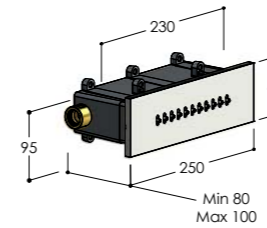

WF.01

Doccia a cascata da incasso Pulse
Concealed cascade shower Pulse
Douche cascade à encastrer Pulse
Ducha de cascada empotrable Pulse
UP-Wasserfall Pulse

WF.01/MX	€ 460,00
WF.01/BX	€ 460,00
WF.01/MB	€ 598,00
WF.01/RL	€ 828,00
WF.01/BB	€ 736,00
WF.01/BC	€ 736,00
WF.01/AB	€ 736,00
WF.01/DB	€ 736,00