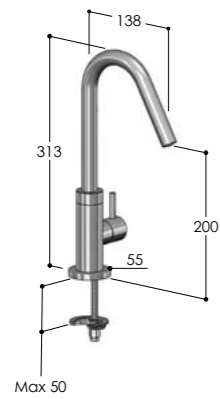

W30

Miscelatore da lavabo
Washbasin mixer
Mitigeur de lavabo
Monomando de lavabo
Waschtischmischer

W30/MX	€ 540,00
W30/BX	€ 540,00
W30/MB	€ 702,00
W30/RL	€ 972,00
W30/BB	€ 864,00
W30/BC	€ 864,00
W30/AB	€ 864,00
W30/DB	€ 864,00