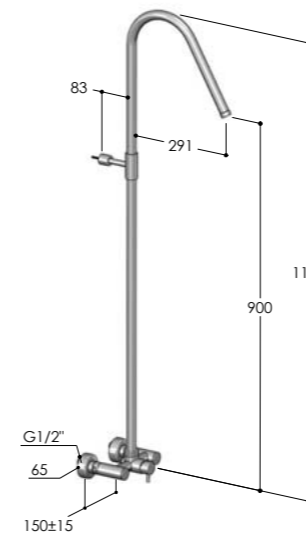

W883

Miscelatore esterno con colonna doccia e soffione incassato
Wall-mounted mixer, with column and concealed showerhead
Mitigeur mural avec colonne et pomme de douche intégrée
Mezclador mural con columna y rociador integrado
AP-Brausemischer mit Stange und integrierter Kopfbrause

W883/MX	€ 1390,00
W883/BX	€ 1390,00
W883/MB	€ 1790,00
W883/RL	€ 2090,00
W883/BB	€ 2190,00
W883/BC	€ 2190,00
W883/AB	€ 2190,00
W883/DB	€ 2190,00