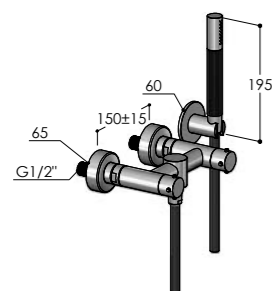

WX20.SK

Gruppo esterno con kit doccia
Wall-mounted mixer with shower kit
Mélangeur mural avec kit de douche
Bateria con kit de ducha mural
AP-Batterie mit Brausekit

WX20.SK/MX	€ 1220,00
WX20.SK/BX	€ 1220,00
WX20.SK/MB	€ 1570,00
WX20.SK/RL	€ 1870,00
WX20.SK/BB	€ 1870,00
WX20.SK/BC	€ 1870,00
WX20.SK/AB	€ 1870,00
WX20.SK/DB	€ 1870,00