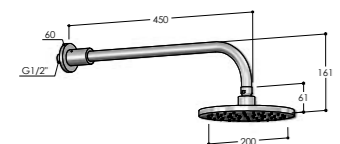

SA21.06

Braccio doccia con soffione S06
Shower arm with Showerhead S06
Bras de douche avec pomme de douche S06
Brazo de ducha con rociador S06
Wandbrause mit Kopfbrause S06

SA21.06/MX	€ 640,00
SA21.06/BX	€ 640,00
SA21.06/MB	€ 832,00
SA21.06/RL	€ 1152,00
SA21.06/BB	€ 1290,00
SA21.06/BC	€ 1290,00
SA21.06/AB	€ 1290,00
SA21.06/DB	€ 1290,00