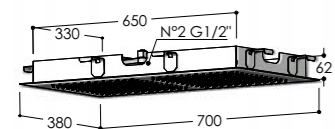

R700

Doccia a soffitto
Overhead shower
Douche de tête
Rociador de techo empotrable
Deckeneinbau Kopfbrause

R700/MX	€ 2800,00
R700/BX	€ 2800,00
R700/MB	€ 3400,00
R700/RL	€ 3600,00
R700/BB	€ 3600,00
R700/BC	€ 3600,00
R700/AB	€ 3600,00
R700/DB	€ 3600,00