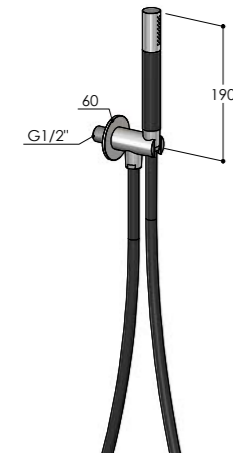

SK

Kit Doccia (Doccetta, flessibile e presa d'acqua)
Shower kit (handshower, flexible hose and wall coupling)
Kit de douche (douchette, flexible et coude de sortie)
Kit de ducha (teleducha, flexible y codo mural)
Brausekit (Handbrause, Brauseschlauch und Wandanschlußbogen)

SK/MX	€ 310,00
SK/BX	€ 310,00