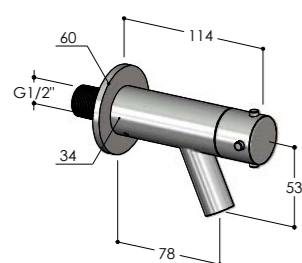

W10.L

Rubinetto a parete
Wall-mounted tap
Robinet mural
Grifo mural
Wasserhahn für Wandmontage

W10.L/MX	€ 290,00
W10.L/BX	€ 290,00
W10.L/MB	€ 390,00
W10.L/RL	€ 440,00
W10.L/BB	€ 440,00
W10.L/BC	€ 440,00
W10.L/AB	€ 440,00
W10.L/DB	€ 440,00