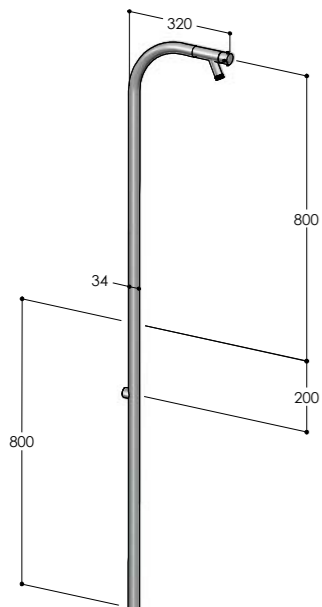

COL30.G

Colonna con rubinetto da giardino per installazione su terreno
Column with garden tap for installation on ground
Colonne avec robinet de jardin pour installation au sol
Columna con grifo para jardín para instalación sobre tierra
Säule mit Gartenhahn für Bodeneinbau