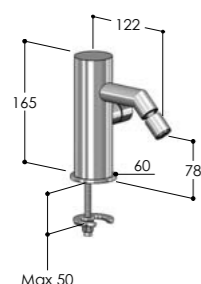

F50B

Miscelatore da bidet
Bidet mixer
Mitigeur de bidet
Monomando de bidet
Bidetmischer

F50B/MX	€ 620,00
F50B/BX	€ 620,00
F50B/MB	€ 806,00
F50B/RL	€ 1116,00
F50B/BB	€ 992,00
F50B/BC	€ 992,00
F50B/AB	€ 992,00
F50B/DB	€ 992,00