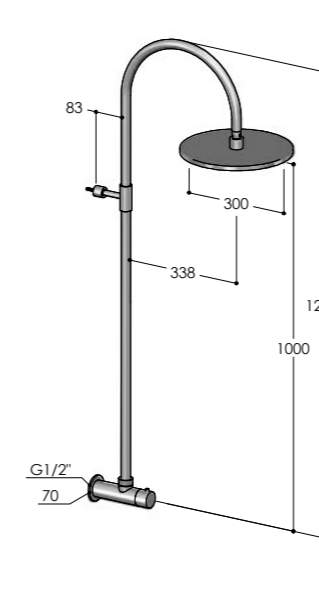

W257C

Rubinetto esterno con colonna doccia e soffione S10
Wall-mounted tap with column and showerhead S10
Robinet mural avec colonne et pomme de douche S10
Grifo mural con columna y rociador S10
AP-Ventil mit Stange und Kopfbrause S10

W257C/MX	€ 1500,00
W257C/BX	€ 1500,00
W257C/MB	€ 2000,00
W257C/RL	€ 2300,00
W257C/BB	€ 2650,00
W257C/BC	€ 2650,00
W257C/AB	€ 2650,00
W257C/DB	€ 2650,00