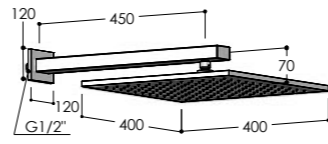

SA53.15

Braccio doccia con soffione S15
Shower arm with showerhead S15
Bras de douche avec pomme de douche S15
Brazo de ducha con rociador S15
Wandbrause mit Kopfbrause S15

SA53.15/MX	€ 1350,00
SA53.15/BX	€ 1350,00
SA53.15/MB	€ 1755,00
SA53.15/RL	€ 2430,00
SA53.15/BB	€ 2450,00
SA53.15/BC	€ 2450,00
SA53.15/AB	€ 2450,00
SA53.15/DB	€ 2450,00