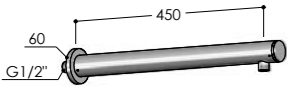

SA.RC

Braccio doccia tondo
Round shower arm
Bras de douche rond
Brazo rociador redondo
Brausearm, rund

SA.RC/MX	€ 400,00
SA.RC/BX	€ 400,00
SA.RC/MB	€ 520,00
SA.RC/RL	€ 720,00
SA.RC/BB	€ 700,00
SA.RC/BC	€ 700,00
SA.RC/AB	€ 700,00
SA.RC/DB	€ 700,00