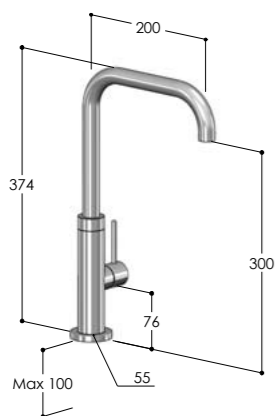

K35.CD

Miscelatore da lavello con canna girevole
Sink mixer with swivel spout
Mitigeur d'évier avec bec mobile
Monomando de fregadero con caño rotatorio
Spültischmischer mit Schwenkauslauf

K35.CD/MX	€ 620,00
K35.CD/BX	€ 620,00
K35.CD/MB	€ 806,00
K35.CD/RL	€ 1116,00
K35.CD/BB	€ 930,00
K35.CD/BC	€ 930,00
K35.CD/AB	€ 930,00
K35.CD/DB	€ 930,00