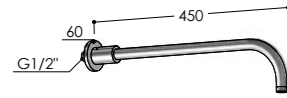

SA.R

Braccio doccia tondo
Round shower arm
Bras de douche rond
Brazo rociador redondo
Brausearm, rund

SA.R/MX	€ 380,00
SA.R/BX	€ 380,00
SA.R/MB	€ 494,00
SA.R/RL	€ 684,00
SA.R/BB	€ 680,00
SA.R/BC	€ 680,00
SA.R/AB	€ 680,00
SA.R/DB	€ 680,00