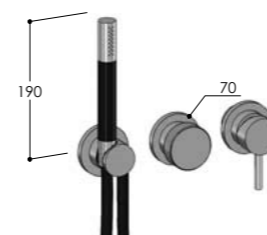

W3MBP.CD

Miscelatore bordo vasca da incasso con doccia
Concealed bathtub mixer with handshower
Mélangeur pour baignoire encastrable avec douche
Monomando empotrado de bañera con teleducha
UP-Badewannenmischer mit Handbrause

Corpo incasso_Concealed body_Corps encastré_Cuerpo empotrado_UP-Teil (pag. 213)

W3MP.INC € 450,00

Parti esterne_External parts_Parties externes_Parties externas_AP-Teile

W3MBP.CD/MX	€ 850,00
W3MBP.CD/BX	€ 850,00
W3MBP.CD/MB	€ 1105,00
W3MBP.CD/RL	€ 1530,00
W3MBP.CD/BB	€ 1360,00
W3MBP.CD/BC	€ 1360,00
W3MBP.CD/AB	€ 1360,00
W3MBP.CD/DB	€ 1360,00