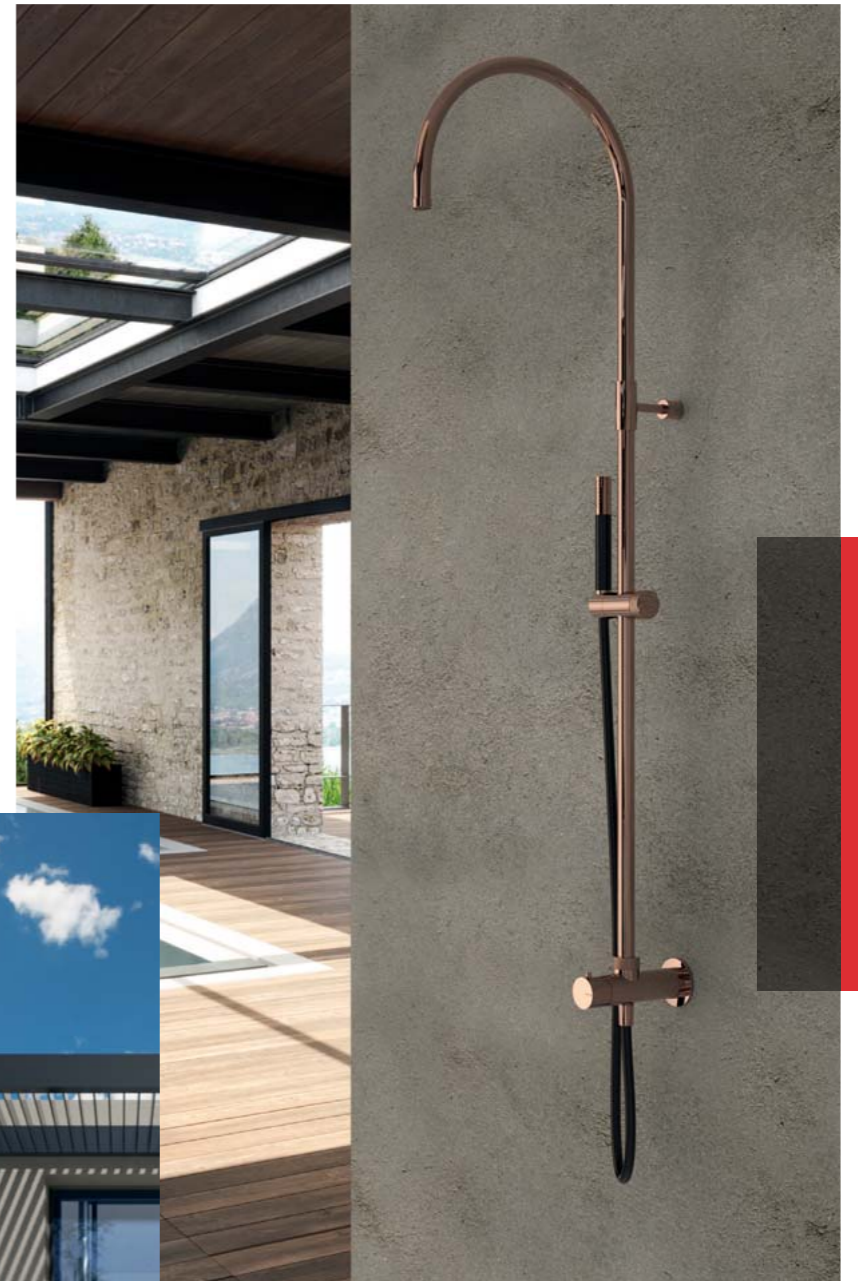

CLUB

CLUB

Shower pag. 120