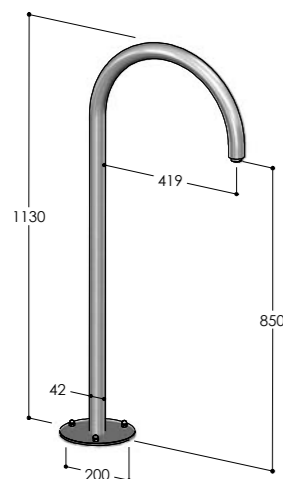

Corpo incasso_Concealed body_Corps encastré_Cuerpo empotrado_UP-Teil (pag. 213)
W4MP.INC **€ 600,00**

Parti esterne_External parts_Parties externes_Parties externas_AP-Teile

W4MBP.O/MX	€ 1080,00
W4MBP.O/BX	€ 1080,00
W4MBP.O/MB	€ 1404,00
W4MBP.O/RL	€ 1944,00
W4MBP.O/BB	€ 1728,00
W4MBP.O/BC	€ 1728,00
W4MBP.O/AB	€ 1728,00
W4MBP.O/DB	€ 1728,00