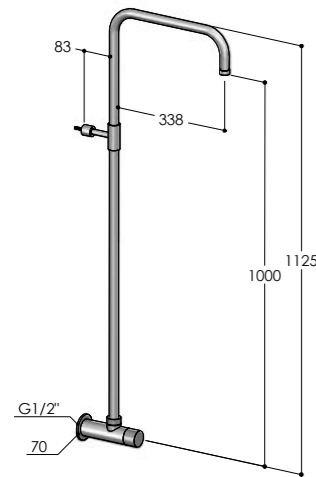

W347C

Rubinetto esterno con colonna doccia e soffione incassato
Wall-mounted tap with column and concealed showerhead
Robinet mural avec colonne et pomme de douche intégrée
Grifo mural con columna y rociador integrado
AP-Ventil mit Stange und integrierter Kopfbrause

W347C/MX	€ 1000,00
W347C/BX	€ 1000,00
W347C/MB	€ 1450,00
W347C/RL	€ 1750,00
W347C/BB	€ 1800,00
W347C/BC	€ 1800,00
W347C/AB	€ 1800,00
W347C/DB	€ 1800,00