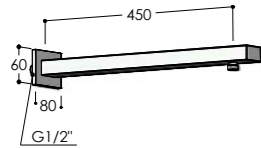

SA.Q

Braccio doccia rettangolare
Rectangular shower arm
Bras de douche rectangulaire
Brazo rociador rectangular
Brausearm, rechteckig

SA.Q/MX	€ 400,00
SA.Q/BX	€ 400,00
SA.Q/MB	€ 520,00
SA.Q/RL	€ 720,00
SA.Q/BB	€ 700,00
SA.Q/BC	€ 700,00
SA.Q/AB	€ 700,00
SA.Q/DB	€ 700,00