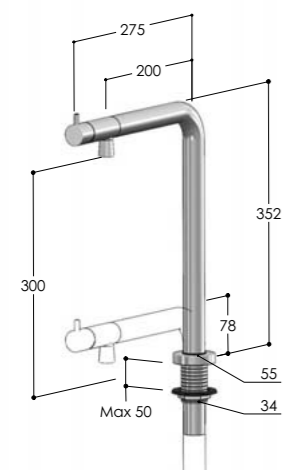

K1M.LT

Miscelatore da lavello abbattibile
Pull down sink mixer
Mitigeur d'évier abattable
Monomando de cocina retráctil
Pull-down Spültischmischer

K1M.LT/MX	€ 720,00
K1M.LT/BX	€ 720,00
K1M.LT/BB	€ 1080,00
K1M.LT/BC	€ 1080,00
K1M.LT/AB	€ 1080,00
K1M.LT/DB	€ 1080,00