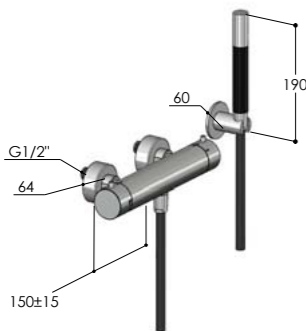

WX75.SK

Miscelatore termostatico esterno con kit doccia
Wall-mounted thermostatic mixer with shower kit
Mitigeur thermostatique mural avec kit de douche
Mezclador termostatico mural con kit de ducha
AP-Thermostat-Brausemischer mit Brausekit

WX75.SK/MX	€ 1400,00
WX75.SK/BX	€ 1400,00
WX75.SK/MB	€ 1750,00
WX75.SK/RL	€ 2050,00
WX75.SK/BB	€ 2050,00
WX75.SK/BC	€ 2050,00
WX75.SK/AB	€ 2050,00
WX75.SK/DB	€ 2050,00