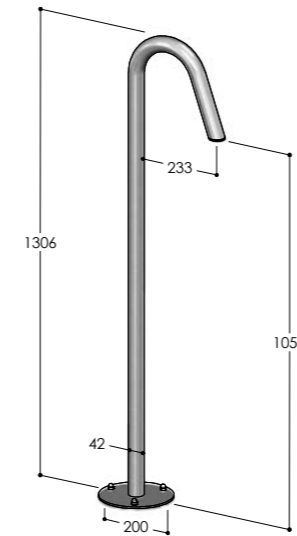

WMRL

Miscelatore da incasso per lavabo
Concealed mixer for washbasin
Mitiguer encastrable pour lavabo
Monomando empotrado para lavabo
Waschtischmischer

Corpo incasso_Concealed body_Corps encastré_Cuerpo empotrado_UP-Teil (pag. 213)
MR.INC € 190,00

Parti esterne_External parts_Parties externes_Parties externas_AP-Teile

WMRL/MX	€ 200,00
WMRL/BX	€ 200,00
WMRL/MB	€ 260,00
WMRL/RL	€ 360,00
WMRL/BB	€ 320,00
WMRL/BC	€ 320,00
WMRL/AB	€ 320,00
WMRL/DB	€ 320,00

SP.Y

Bocca a parete
Wall-mounted spout
Bec déverseur
Caño mural
Wandmontierter Wanneneinlauf

SP.Y/MX	€ 220,00
SP.Y/BX	€ 220,00
SP.Y/MB	€ 286,00
SP.Y/RL	€ 396,00
SP.Y/BB	€ 352,00
SP.Y/BC	€ 352,00
SP.Y/AB	€ 352,00
SP.Y/DB	€ 352,00

CS40L.RC

Colonna per lavabo per comando remoto
Washbasin column for remote control
Colonne pour lavabo pour commande à distance
Columna de lavabo para control remoto
Waschtischsäule für Fernsteuerung