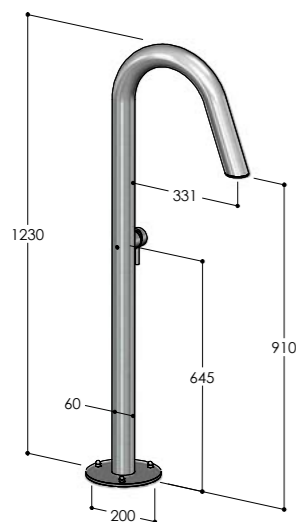

CS60V.HF.M

Colonna High-Flow per vasca con miscelatore
High-Flow bathtub column with mixer
Colonne High-Flow pour baignoire avec mitigeur
Column de bañera High-Flow con monomando
High-Flow Badewannensäule mit Einhebelmischer

✓	CS60V.HF.M/MX	€ 1600,00
	CS60V.HF.M/BX	€ 1600,00
	CS60V.HF.M/MB	€ 2000,00
	CS60V.HF.M/RL	€ 2150,00
CW	Corpo incasso_Concealed body_Corps encastré_Cuerpo empotrado_UP-Teil (pag. 213)	€ 240,00
	Parti esterne_External parts_Parties externes_Parties externas_AP-Teile	
	CS60V.HF.XCW.M/MX	€ 1860,00
	CS60V.HF.XCW.M/BX	€ 1860,00
	CS60V.HF.XCW.M/MB	€ 2260,00
	CS60V.HF.XCW.M/RL	€ 2410,00
4S	CS60V.HF.4S.M/MX	€ 1900,00
	CS60V.HF.4S.M/BX	€ 1900,00
	CS60V.HF.4S.M/MB	€ 2300,00
	CS60V.HF.4S.M/RL	€ 2450,00