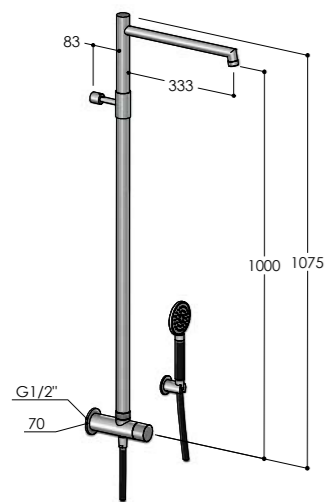

W569.E/MX	€ 1870,00
W569.E/BX	€ 1870,00
W569.E/MB	€ 2320,00
W569.E/RL	€ 2620,00
W569.E/BB	€ 2670,00
W569.E/BC	€ 2670,00
W569.E/AB	€ 2670,00
W569.E/DB	€ 2670,00

W569.E

Presad'acqua con colonna doccia, soffione incassato e doccetta
Wall coupling, with column, concealed showerhead and handshower
Coude de sortie, avec colonne, pomme de douche intégrée et douchette
Codo mural, con columna, rociador integrado y teleducha
Wandanschlußbogen mit Stange, integrierter Kopfbrause und Handbrause