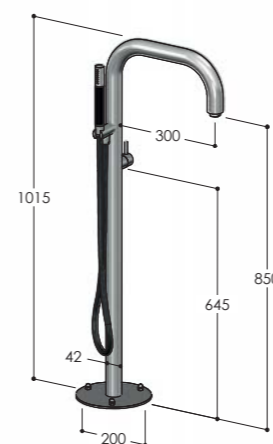

B40V.ME

Colonna per vasca con miscelatore e doccia
Bathtub column with mixer and handshower
Colonne pour baignoire avec mitigeur et douchette
Column de bañera con monomando y teleducha
Badewannensäule mit Einhebelmischer und Handbrause

✓	B40V.ME/MX	€ 1750,00
	B40V.ME/BX	€ 1750,00
	B40V.ME/MB	€ 2150,00
	B40V.ME/RL	€ 2300,00
	Corpo incasso_Concealed body_Corps encastré_Cuerpo empotrado_UP-Teil (pag. 213)	
	CW.2	€ 240,00
	Parti esterne_External parts_Parties externes_Parties externas_AP-Teile	
CW	B40V.XCW.ME/MX	€ 1950,00
	B40V.XCW.ME/BX	€ 1950,00
	B40V.XCW.ME/MB	€ 2350,00
	B40V.XCW.ME/RL	€ 2500,00