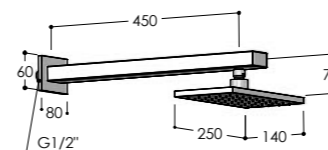

SA53.09

Braccio doccia con soffione S09
Shower arm with showerhead S09
Bras de douche avec pomme de douche S09
Brazo de ducha con rociador S09
Wandbrause mit Kopfbrause S09

SA53.09/MX	€ 800,00
SA53.09/BX	€ 800,00
SA53.09/MB	€ 1040,00
SA53.09/RL	€ 1440,00