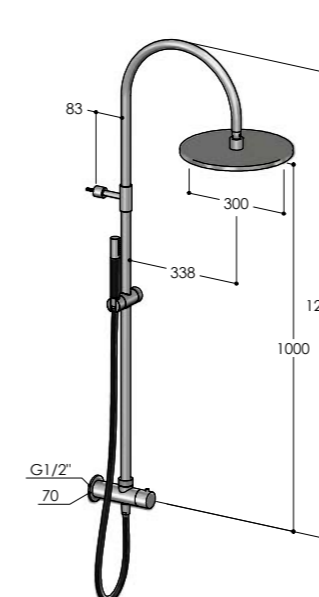

W259.E

Preso d'acqua con colonna doccia, soffione S10 e doccetta
Wall coupling, with column, showerhead S10 and handshower
Coude de sortie, avec colonne, pomme de douche S10 et douchette
Codo mural, con columna, rociador S10 y teleducha
Wandanschlußbogen mit Stange, Kopfbrause S10 und Handbrause

W259.E/MX	€ 1950,00
W259.E/BX	€ 1950,00
W259.E/MB	€ 2500,00
W259.E/RL	€ 2800,00
W259.E/BB	€ 3100,00
W259.E/BC	€ 3100,00
W259.E/AB	€ 3100,00
W259.E/DB	€ 3100,00