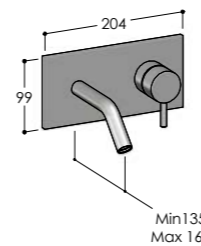

W2MP.Y

Miscelatore lavabo da incasso
Concealed washbasin mixer
Mitigeur lavabo à encastrer
Monomando mural de lavabo
UP-Waschtisch-Einhandbatterie

Corpo incasso_Concealed body_Corps encastré_Cuerpo empotrado_UP-Teil (pag. 213)	
W2MP.INC	€ 280,00
Parti esterne_External parts_Parties externes_Parties externas_AP-Teile	
W2MP.Y/MX	€ 550,00
W2MP.Y/BX	€ 550,00
W2MP.Y/MB	€ 715,00
W2MP.Y/RL	€ 990,00
W2MP.Y/BB	€ 880,00
W2MP.Y/BC	€ 880,00
W2MP.Y/AB	€ 880,00
W2MP.Y/DB	€ 880,00