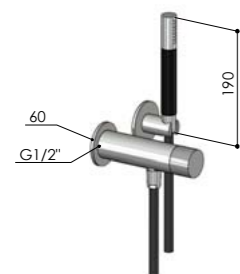

WX47C.SK

Rubinetto esterno con kit doccia
Wall-mounted tap with shower kit
Robinet mural avec kit de douche
Grifo mural con kit de ducha
AP-Ventil, mit Brausekit

WX47C.SK/MX	€ 900,00
WX47C.SK/BX	€ 900,00
WX47C.SK/MB	€ 1170,00
WX47C.SK/RL	€ 1400,00
WX47C.SK/BB	€ 1350,00
WX47C.SK/BC	€ 1350,00
WX47C.SK/AB	€ 1350,00
WX47C.SK/DB	€ 1350,00