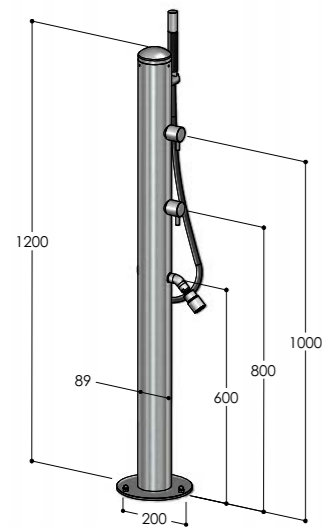

COL90.2

Colonna con 2 rubinetti d'arresto, doccia e lavapiedi
Column with 2 stop taps, handshower and footwash
Colonne avec 2 robinets d'arrêt, douchette et rince-pieds
Columna con 2 grifos, teleducha y lava pies
Säule mit 2 Wasserhähnen, Handbrause und Fußbrause

✓	COL90.2/MX	€ 1850,00
	COL90.2/BX	€ 1850,00
	COL90.2/MB	€ 2250,00
	COL90.2/RL	€ 2350,00

Corpo incasso_Concealed body_Corps encastré_Cuerpo empotrado_UP-Teil (pag. 213)
CW.1 € 240,00

CW	Parti esterne_External parts_Parties externes_Parties externas_AP-Teile	
	COL90.XCW.2/MX	€ 2110,00
	COL90.XCW.2/BX	€ 2110,00
	COL90.XCW.2/MB	€ 2510,00
	COL90.XCW.2/RL	€ 2610,00

4S	COL90.4S.2/MX	€ 2150,00
	COL90.4S.2/BX	€ 2150,00
	COL90.4S.2/MB	€ 2550,00
	COL90.4S.2/RL	€ 2650,00