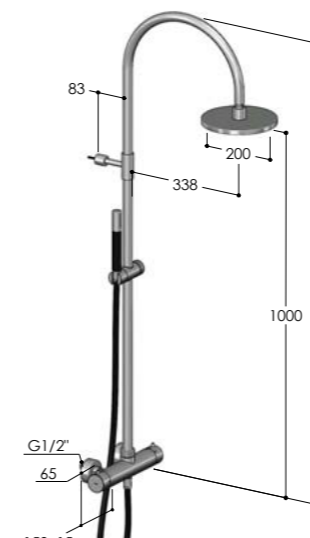

W975.E

Miscelatore termostatico esterno con colonna doccia, soffione S06 e doccetta
Wall-mounted thermostatic mixer, with column, showerhead S06 and handshower
Mitigeur thermostatique mural avec colonne, pomme de douche S06 et douchette
Mezclador termostatico mural con columna, rociador S06 y teleducha
AP-Thermostat-Brausemischer mit Stange, Kopfbrause S06 und Handbrause

W975.E/MX	€ 2350,00
W975.E/BX	€ 2350,00
W975.E/MB	€ 2900,00
W975.E/RL	€ 3200,00
W975.E/BB	€ 3500,00
W975.E/BC	€ 3500,00
W975.E/AB	€ 3500,00
W975.E/DB	€ 3500,00