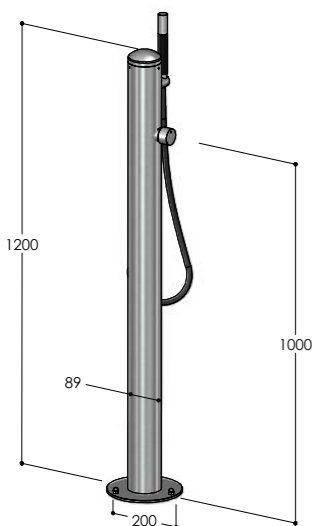

COL90.AST

Colonna con rubinetto temporizzato e doccetta
Column with time-limited self-closing tap and handshower
Colonne avec robinet temporisé et douchette
Columna con grifo temporizado y teleducha
Säule mit selbstschließendem Hahn und Handbrause

COL90.AST/MX	€ 1600,00
COL90.AST/BX	€ 1600,00
COL90.AST/MB	€ 2000,00
COL90.AST/RL	€ 2100,00
CW.1	€ 240,00
Corpo incasso_Concealed body_Corps encastré_Cuerpo empotrado_UP-Teil (pag. 213)	
CW	Parti esterne_External parts_Parties externes_Parties externas_AP-Teile
COL90.XCW.AST/MX	€ 1860,00
COL90.XCW.AST/BX	€ 1860,00
COL90.XCW.AST/MB	€ 2260,00
COL90.XCW.AST/RL	€ 2360,00

4S	COL90.4S.AST/MX	€ 1900,00
	COL90.4S.AST/BX	€ 1900,00
	COL90.4S.AST/MB	€ 2300,00
	COL90.4S.AST/RL	€ 2400,00