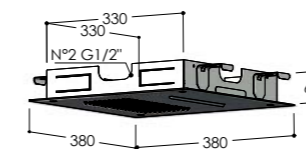

Q380/MX	€ 1200,00
Q380/BX	€ 1200,00
Q380/MB	€ 1600,00
Q380/RL	€ 1800,00
Q380/BB	€ 1800,00
Q380/BC	€ 1800,00
Q380/AB	€ 1800,00
Q380/DB	€ 1800,00

Q380.DF

Doccia a soffitto con getto a cascata e soffione integrato
 Overhead shower with cascade shower and concealed showerhead
 Douche de tête avec jet cascade et pomme de douche intégrée
 Rociador de techo empotrable con ducha de cascada y rociador integrado
 Deckeneinbau Kopfbrause mit Wasserfall und integrierter Kopfbrause