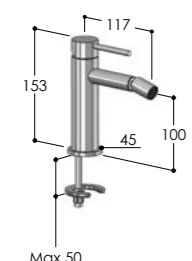

W35B

Miscelatore da bidet
Bidet mixer
Mitigeur de bidet
Monomando de bidet
Bidetmischer

W35B/MX	€ 480,00
W35B/BX	€ 480,00
W35B/MB	€ 624,00
W35B/RL	€ 864,00
W35B/BB	€ 768,00
W35B/BC	€ 768,00
W35B/AB	€ 768,00
W35B/DB	€ 768,00