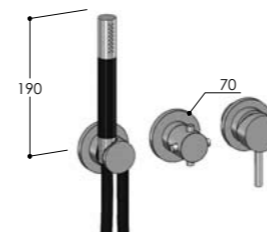

W3MBP.O

Miscelatore bordo vasca da incasso con doccia
Concealed bathtub mixer with handshower
Mélangeur pour baignoire encastrable avec douche
Monomando empotrado de bañera con teleducha
UP-Badewannenmischer mit Handbrause