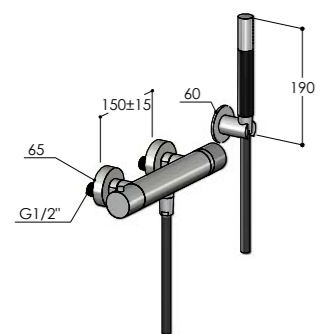

WX4A6.SK

Miscelatore termostatico esterno con kit doccia
Wall-mounted thermostatic mixer with shower kit
Mitigeur thermostatique mural avec kit de douche
Mezclador termostatico mural con kit de ducha
AP-Thermostat-Brausemischer mit Brausekit

WX4A6.SK/MX	€ 1300,00
WX4A6.SK/BX	€ 1300,00
WX4A6.SK/MB	€ 1650,00
WX4A6.SK/RL	€ 1950,00
WX4A6.SK/BB	€ 1950,00
WX4A6.SK/BC	€ 1950,00
WX4A6.SK/AB	€ 1950,00
WX4A6.SK/DB	€ 1950,00