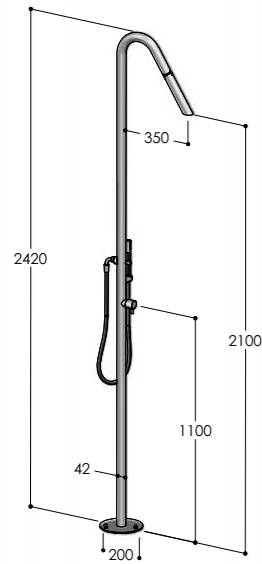

CSR40.ME

Colonna doccia con miscelatore, soffione aerato e doccetta
Shower column with mixer, aerated showerhead and handshower
Colonne douche avec mitigeur, pomme de douche avec jet moussé et douchette
Columna de ducha con monomando, rociador chorro aireado y teleducha
Duschsäule mit Einhebelmischer, Fein-Strahl-Dusche und Handbrause

✓	CSR40.ME/MX	€ 2100,00
	CSR40.ME/BX	€ 2100,00
	CSR40.ME/MB	€ 2800,00
	CSR40.ME/RL	€ 2950,00
CW	Corpo incasso_Concealed body_Corps encastré_Cuerpo empotrado_UP-Teil (pag. 213)	
	CW.2	€ 240,00
	Parti esterne_External parts_Parties externes_Parties externas_AP-Teile	
	CSR40.XCW.ME/MX	€ 2300,00
	CSR40.XCW.ME/BX	€ 2300,00
EW	CSR40.XCW.ME/MB	€ 3000,00
	CSR40.XCW.ME/RL	€ 3150,00
	CSR40.EW.ME/MX	€ 2460,00
	CSR40.EW.ME/BX	€ 2460,00
	CSR40.EW.ME/MB	€ 3160,00
	CSR40.EW.ME/RL	€ 3310,00