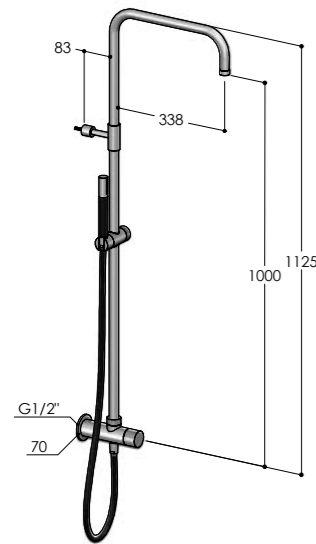

W349.E

Presad'acqua con colonna doccia, soffione incassato e doccia
Wall coupling, with column, concealed showerhead and handshower
Coude de sortie, avec colonne, pomme de douche intégrée et douchette
Codo mural, con columna, rociador integrado y teleducha
Wandanschlußbogen mit Stange, integrierter Kopfbrause und Handbrause

W349.E/MX	€ 1450,00
W349.E/BX	€ 1450,00
W349.E/MB	€ 1900,00
W349.E/RL	€ 2200,00
W349.E/BB	€ 2250,00
W349.E/BC	€ 2250,00
W349.E/AB	€ 2250,00
W349.E/DB	€ 2250,00