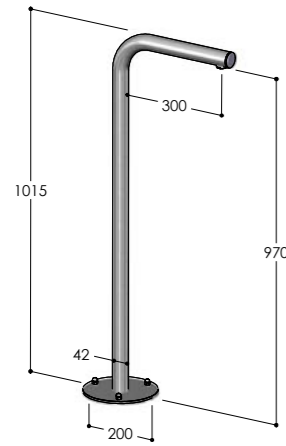

S40V.RC

Colonna per vasca per comando remoto
Bathtub column for remote control
Colonne pour baignoire pour commande à distance
Columna de bañera para control remoto
Badewannensäule für Fernsteuerung

✓	S40V.RC/MX	€ 1100,00
	S40V.RC/BX	€ 1100,00
	S40V.RC/MB	€ 1500,00
	S40V.RC/RL	€ 1650,00
	Corpo incasso_Concealed body_Corps encastré_Cuerpo empotrado_UP-Teil (pag. 213)	
	CW.1	€ 240,00
	Parti esterne_External parts_Parties externes_Parties externas_AP-Teile	
CW	S40V.XCW.RC/MX	€ 1300,00
	S40V.XCW.RC/BX	€ 1300,00
	S40V.XCW.RC/MB	€ 1700,00
	S40V.XCW.RC/RL	€ 1850,00