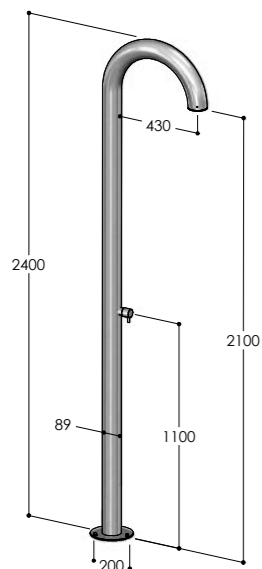

C90

Colonna doccia con rubinetto d'arresto e soffione incassato
Shower column with stop tap and concealed showerhead
Colonne douche avec robinet d'arrêt et pomme de douche intégrée
Columna de ducha con grifo y rociador integrado
Duschsäule mit Wasserhahn und integrierter Kopfbrause

✓	C90/MX	€ 2300,00
	C90/BX	€ 2300,00
	C90/MB	€ 3000,00
	C90/RL	€ 3150,00
	Corpo incasso_Concealed body_Corps encastré_Cuerpo empotrado_UP-Teil (pag. 213)	
	CW.1	€ 240,00
	Parti esterne_External parts_Parties externes_Parties externas_AP-Teile	
CW	C90.XCW/MX	€ 2560,00
	C90.XCW/BX	€ 2560,00
	C90.XCW/MB	€ 3260,00
	C90.XCW/RL	€ 3410,00
EW	C90.EW/MX	€ 2480,00
	C90.EW/BX	€ 2480,00
	C90.EW/MB	€ 3180,00
	C90.EW/RL	€ 3330,00
4S	C90.4S/MX	€ 2600,00
	C90.4S/BX	€ 2600,00
	C90.4S/MB	€ 3300,00
	C90.4S/RL	€ 3450,00