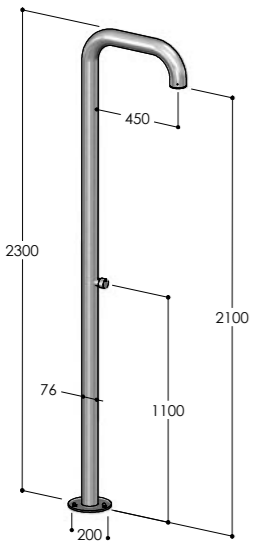

B76.AST

Colonna doccia con rubinetto temporizzato e soffione incassato
Shower column with time-limited self-closing tap and concealed showerhead
Colonne douche avec robinet temporisé et pomme de douche intégrée
Columna de ducha con grifo temporizado y rociador integrado
Duschsäule, selbstschließendem Hahn und integrierter Kopfbrause

✓	B76.AST/MX	€ 2250,00
	B76.AST/BX	€ 2250,00
	B76.AST/MB	€ 2950,00
	B76.AST/RL	€ 3100,00
	Corpo incasso_Concealed body_Corps encastré_Cuerpo empotrado_UP-Teil (pag. 213)	
	CW.1	€ 240,00
	Parti esterne_External parts_Parties externes_Parties externas_AP-Teile	
CW	B76.XCW.AST/MX	€ 2510,00
	B76.XCW.AST/BX	€ 2510,00
	B76.XCW.AST/MB	€ 3210,00
	B76.XCW.AST/RL	€ 3360,00
	Parti esterne_External parts_Parties externes_Parties externas_AP-Teile	
EW	B76.EW.AST/MX	€ 2430,00
	B76.EW.AST/BX	€ 2430,00
	B76.EW.AST/MB	€ 3130,00
	B76.EW.AST/RL	€ 3280,00
4S	B76.4S.AST/MX	€ 2550,00
	B76.4S.AST/BX	€ 2550,00
	B76.4S.AST/MB	€ 3250,00
	B76.4S.AST/RL	€ 3400,00