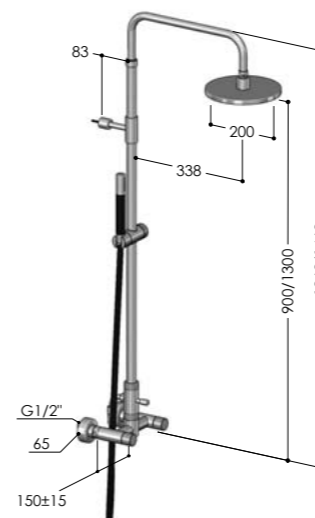

W010.E

Gruppo esterno con colonna doccia, soffione 200 mm S06 e doccia
Wall-mounted shower mixer, with column, 200 mm showerhead S06 and handshower
Mélangeur douche avec colonne, pomme de douche 200 mm S06 et douchette
Batería para ducha con columna, rociador 200 mm S06 y teleducha
AP-Brausebatterie mit Stange, 200 mm Kopfbräuse S06 und Handbräuse

W010.E/MX	€ 2150,00
W010.E/BX	€ 2150,00
W010.E/MB	€ 2700,00
W010.E/RL	€ 3000,00
W010.E/BB	€ 3300,00
W010.E/BC	€ 3300,00
W010.E/AB	€ 3300,00
W010.E/DB	€ 3300,00