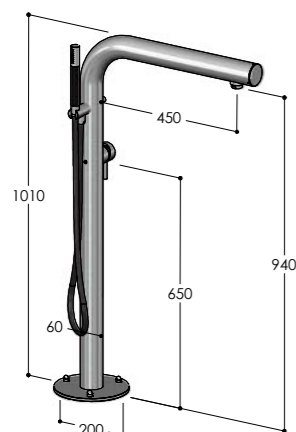

S60V.HF.ME

Colonna High-Flow per vasca con miscelatore e doccia
High-Flow bathtub column with mixer and handshower
Colonne High-Flow pour baignoire avec mitigeur et douchette
Column de bañera High-Flow con monomando y teleducha
High-Flow Badewannensäule mit Einhebelmischer und Handbrause

✓	S60V.HF.ME/MX	€ 2000,00
	S60V.HF.ME/BX	€ 2000,00
	S60V.HF.ME/MB	€ 2400,00
	S60V.HF.ME/RL	€ 2550,00
	CW.2	€ 240,00
	Corpo incasso_Concealed body_Corps encastré_Cuerpo empotrado_UP-Teil (pag. 213)	
CW	Parti esterne_External parts_Parties externes_Parties externas_AP-Teile	
	S60V.HF.XCW.ME/MX	€ 2260,00
	S60V.HF.XCW.ME/BX	€ 2260,00
	S60V.HF.XCW.ME/MB	€ 2660,00
	S60V.HF.XCW.ME/RL	€ 2810,00
	S60V.HF.4S.ME/MX	€ 2300,00
4S	S60V.HF.4S.ME/BX	€ 2300,00
	S60V.HF.4S.ME/MB	€ 2700,00
	S60V.HF.4S.ME/RL	€ 2850,00

ST.L

Rubinetto incasso
Concealed tap
Robinet d'arrêt encastrable
Llave de paso
UP-Ventil

Corpo incasso_Concealed body_Corps encastré_Cuerpo empotrado_UP-Teil (pag. 213)

ST.INC	€ 130,00
Parti esterne_External parts_Parties externes_Parties externas_AP-Teile	
ST.L/MX	€ 170,00
ST.L/BX	€ 170,00
ST.L/MB	€ 221,00
ST.L/RL	€ 306,00
ST.L/BB	€ 272,00
ST.L/BC	€ 272,00
ST.L/AB	€ 272,00
ST.L/DB	€ 272,00

MR

Miscelatore da incasso per doccia
Concealed shower mixer
Mitigeur de douche à encastrer
Monomando de ducha mural
UP-Brausemischer

Corpo incasso_Concealed body_Corps encastré_Cuerpo empotrado_UP-Teil (pag. 213)

MR.INC	€ 190,00
Parti esterne_External parts_Parties externes_Parties externas_AP-Teile	
MR/MX	€ 240,00
MR/BX	€ 240,00
MR/MB	€ 312,00
MR/RL	€ 432,00
MR/BB	€ 384,00
MR/BC	€ 384,00
MR/AB	€ 384,00
MR/DB	€ 384,00

MR2.L

Miscelatore da incasso per doccia, con deviatore a 2 vie
Concealed shower mixer with 2-ways diverter
Mitigeur de douche encastrable avec inverseur à 2 voies
Monomando empotrado para ducha con desviador 2 salidas
UP-Brausemischer mit 2-Wege Umsteller

Corpo incasso_Concealed body_Corps encastré_Cuerpo empotrado_UP-Teil (pag. 213)

MR2.INC	€ 400,00
Parti esterne_External parts_Parties externes_Parties externas_AP-Teile	
MR2.L/MX	€ 420,00
MR2.L/BX	€ 420,00
MR2.L/MB	€ 555,00
MR2.L/RL	€ 780,00
MR2.L/BB	€ 690,00
MR2.L/BC	€ 690,00
MR2.L/AB	€ 690,00
MR2.L/DB	€ 690,00

MR3.L

Miscelatore da incasso per doccia, con deviatore a 3 vie
Concealed shower mixer with 3-ways diverter
Mitigeur de douche encastrable avec inverseur à 3 voies
Monomando empotrado para ducha con desviador 3 salidas
UP-Brausemischer mit 3-Wege Umsteller

Corpo incasso_Concealed body_Corps encastré_Cuerpo empotrado_UP-Teil (pag. 213)

MR3.INC	€ 400,00
Parti esterne_External parts_Parties externes_Parties externas_AP-Teile	
MR3.L/MX	€ 450,00
MR3.L/BX	€ 450,00
MR3.L/MB	€ 585,00
MR3.L/RL	€ 810,00
MR3.L/BB	€ 720,00
MR3.L/BC	€ 720,00
MR3.L/AB	€ 720,00
MR3.L/DB	€ 720,00