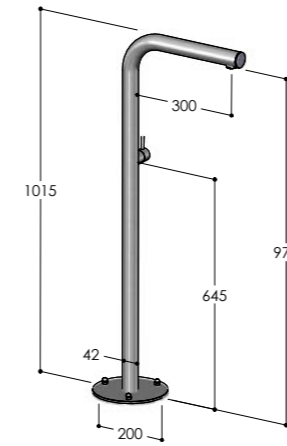

S40V.M

Colonna per vasca con miscelatore
Bathtub column with mixer
Colonne pour baignoire avec mitigeur
Columna de bañera con monomando
Badewannensäule mit Einhebelmischer

✓	S40V.M/MX	€ 1350,00
	S40V.M/BX	€ 1350,00
	S40V.M/MB	€ 1750,00
	S40V.M/RL	€ 1900,00
	Corpo incasso_Concealed body_Corps encastré_Cuerpo empotrado_UP-Teil (pag. 213)	
	CW.2	€ 240,00
	Parti esterne_External parts_Parties externes_Parties externas_AP-Teile	
CW	S40V.XCW.M/MX	€ 1550,00
	S40V.XCW.M/BX	€ 1550,00
	S40V.XCW.M/MB	€ 1950,00
	S40V.XCW.M/RL	€ 2100,00