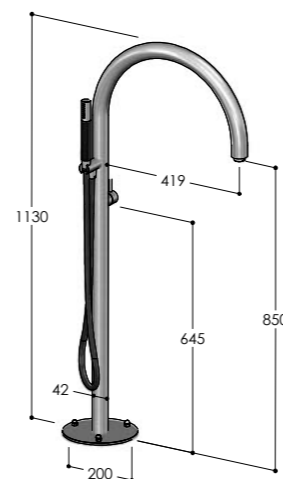

C40V.ME

Colonna per vasca con miscelatore e doccia
Bathtub column with mixer and handshower
Colonne pour baignoire avec mitigeur et douchette
Columna de bañera con monomando y teleducha
Badewannensäule mit Einhebelmischer und Handbrause

✓	C40V.ME/MX	€ 1750,00
	C40V.ME/BX	€ 1750,00
	C40V.ME/MB	€ 2150,00
	C40V.ME/RL	€ 2300,00
	Corpo incasso_Concealed body_Corps encastré_Cuerpo empotrado_UP-Teil (pag. 213)	
	CW.2	€ 240,00
	Parti esterne_External parts_Parties externes_Parties externas_AP-Teile	
CW	C40V.XCW.ME/MX	€ 1950,00
	C40V.XCW.ME/BX	€ 1950,00
	C40V.XCW.ME/MB	€ 2350,00
	C40V.XCW.ME/RL	€ 2500,00