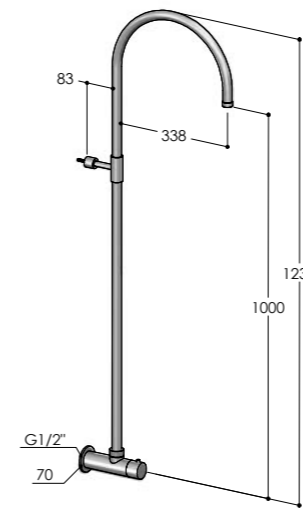

W157C

Rubinetto esterno con colonna doccia e soffione incassato
Wall-mounted tap with column and concealed showerhead
Robinet mural avec colonne et pomme de douche intégrée
Grifo mural con columna y rociador integrado
AP-Ventil mit Stange und integrierter Kopfbrause

W157C/MX	€ 1000,00
W157C/BX	€ 1000,00
W157C/MB	€ 1450,00
W157C/RL	€ 1750,00
W157C/BB	€ 1800,00
W157C/BC	€ 1800,00
W157C/AB	€ 1800,00
W157C/DB	€ 1800,00