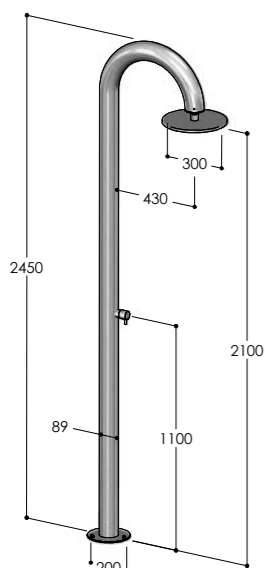

CL90

Colonna doccia con rubinetto d'arresto e soffione S10

Shower column with stop tap and showerhead S10

Colonne douche avec robinet d'arrêt et pomme de douche S10

Columna de ducha con grifo y rociador S10

Duschsäule mit Wasserhahn und Kopfbrause S10

✓	CL90/MX	€ 2750,00
	CL90/BX	€ 2750,00
	CL90/MB	€ 3500,00
	CL90/RL	€ 3650,00
	Corpo incasso_Concealed body_Corps encastré_Cuerpo empotrado_UP-Teil (pag. 213)	
	CW.1	€ 240,00
	Parti esterne_External parts_Parties externes_Parties externas_AP-Teile	
CW	CL90.XCW/MX	€ 3010,00
	CL90.XCW/BX	€ 3010,00
	CL90.XCW/MB	€ 3760,00
	CL90.XCW/RL	€ 3910,00
	EW	
	CL90.EW/MX	€ 2930,00
	CL90.EW/BX	€ 2930,00
	CL90.EW/MB	€ 3680,00
	CL90.EW/RL	€ 3830,00
	4S	
	CL90.4S/MX	€ 3050,00
	CL90.4S/BX	€ 3050,00
	CL90.4S/MB	€ 3800,00
	CL90.4S/RL	€ 3950,00