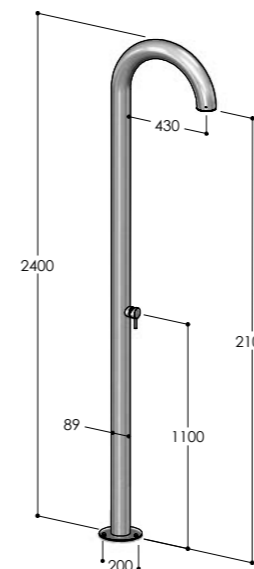

C90.M

Colonna doccia con miscelatore e soffione incassato
Shower column with mixer and concealed showerhead
Colonne douche avec mitigeur et pomme de douche intégrée
Columna de ducha con monomando y rociador integrado
Duschsäule mit Einhebelmischer und integrierter Kopfbrause

✓	C90.M/MX	€ 2350,00
	C90.M/BX	€ 2350,00
	C90.M/MB	€ 3050,00
	C90.M/RL	€ 3200,00
	Corpo incasso_Concealed body_Corps encastré_Cuerpo empotrado_UP-Teil (pag. 213)	
	CW.2	€ 240,00
	Parti esterne_External parts_Parties externes_Parties externas_AP-Teile	
CW	C90.XCW.M/MX	€ 2610,00
	C90.XCW.M/BX	€ 2610,00
	C90.XCW.M/MB	€ 3310,00
	C90.XCW.M/RL	€ 3460,00
EW	C90.EW.M/MX	€ 2710,00
	C90.EW.M/BX	€ 2710,00
	C90.EW.M/MB	€ 3410,00
	C90.EW.M/RL	€ 3560,00
4S	C90.4S.M/MX	€ 2650,00
	C90.4S.M/BX	€ 2650,00
	C90.4S.M/MB	€ 3350,00
	C90.4S.M/RL	€ 3500,00