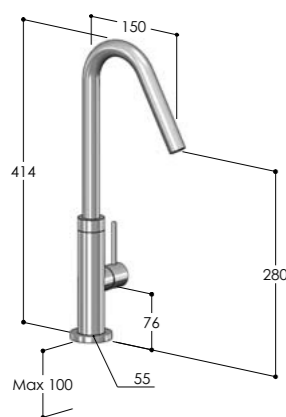

K35.Y

Miscelatore da lavello con canna girevole
Sink mixer with swivel spout
Mitigeur d'évier avec bec mobile
Monomando de fregadero con caño rotatorio
Spültischmischer mit Schwenkauslauf

K35.Y/MX	€ 560,00
K35.Y/BX	€ 560,00
K35.Y/MB	€ 728,00
K35.Y/RL	€ 1008,00
K35.Y/BB	€ 896,00
K35.Y/BC	€ 896,00
K35.Y/AB	€ 896,00
K35.Y/DB	€ 896,00