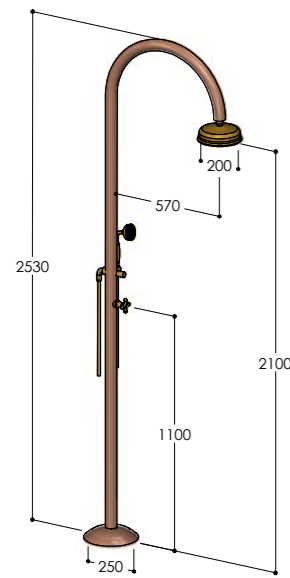

C50R.E

Colonna doccia in rame con rubinetto d'arresto, soffione S08 e doccia
Shower column in copper with stop tap, showerhead S08 and handshower
Colonne douche en cuivre avec robinet d'arrêt, pomme de douche S08 et douchette
Column de ducha en cobre con grifo, rociador S08 y teleducha
Duschsäule aus Kupfer mit Wasserhahn, Kopfbrause S08 und Handbrause

✓	C50R.E	€ 2750,00
EW	C50R.EW.E	€ 2950,00