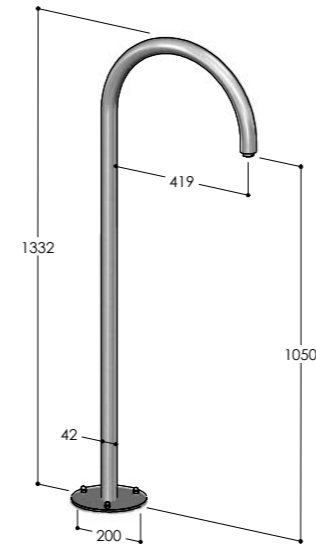

C40L.RC/MX	€ 1050,00
C40L.RC/BX	€ 1050,00
C40L.RC/MB	€ 1450,00
C40L.RC/RL	€ 1600,00
Corpo incasso_Concealed body_Corps encastré_Cuerpo empotrado_UP-Teil (pag. 213)	
CW.1	€ 240,00
Parti esterne_External parts_Parties externes_Parties externas_AP-Teile	
C40L.XCW.RC/MX	€ 1250,00
C40L.XCW.RC/BX	€ 1250,00
C40L.XCW.RC/MB	€ 1650,00
C40L.XCW.RC/RL	€ 1800,00