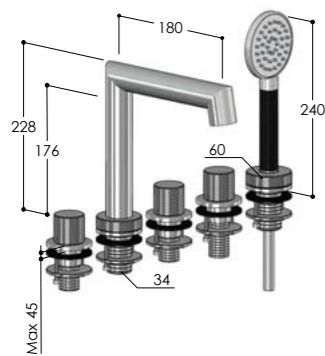

W5B.F

Batteria bordo vasca 5 fori
Bathtub set 5-holes
Mélangeur de baignoire pour montage sur gorge, 3 trous
Bateria para borde de bañera, 5 agujeros
5-Loch Badewannenbatterie für Randmontage

W5B.F/MX	€ 1500,00
W5B.F/BX	€ 1500,00
W5B.F/MB	€ 1950,00
W5B.F/RL	€ 2700,00
W5B.F/BB	€ 2400,00
W5B.F/BC	€ 2400,00
W5B.F/AB	€ 2400,00
W5B.F/DB	€ 2400,00