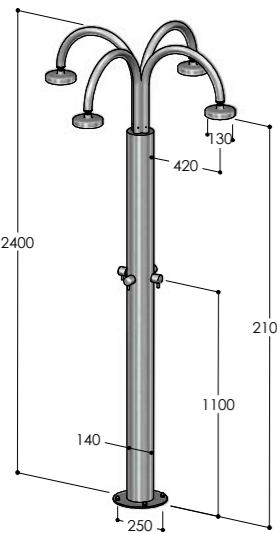

C140.4

Colonna doccia da esterno con 4 rubinetti d'arresto e 4 soffioni S02
Outdoor shower column with 4 stop taps and 4 showerheads S02
Colonne douche d'extérieur avec 4 robinets d'arrêt et 4 pommes de douche S02
Column de ducha para exterior con 4 grifos y 4 rociadores S02
Duschsäule für den Außenbereich mit 4 Wasserhähnen und 4 Kopfbrausen S02

✓ **C140.4/MX** € 5300,00

C140.AST.4

Colonna doccia da esterno con 4 rubinetti temporizzati e 4 soffioni S02
Outdoor shower column with 4 time-limited self-closing taps and 4 showerheads S02
Colonne douche d'extérieur avec 4 robinets temporisés et 4 pommes de douche S02
Column de ducha para exterior con 4 grifos temporizados y 4 rociadores S02
Duschsäule für den Außenbereich mit 4 selbstschließendem Hähnen und 4 Kopfbrausen S02

✓ **C140.AST.4/MX** € 5900,00