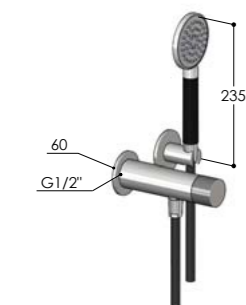

WX67C.SK

Rubinetto esterno con kit doccia
Wall-mounted tap with shower kit
Robinnet mural avec kit de douche
Grifo mural con kit de ducha
AP-Ventil, mit Brausekit

WX67C.SK/MX	€ 1030,00
WX67C.SK/BX	€ 1030,00
WX67C.SK/MB	€ 1300,00
WX67C.SK/RL	€ 1530,00
WX67C.SK/BB	€ 1480,00
WX67C.SK/BC	€ 1480,00
WX67C.SK/AB	€ 1480,00
WX67C.SK/DB	€ 1480,00