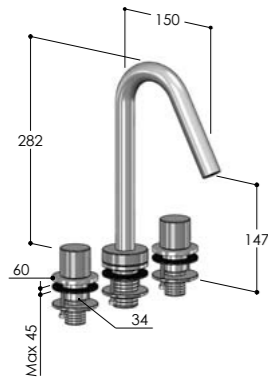

W3B.Y

Batteria bordo vasca 3 fori
Bathtub set 3-holes
Mélangeur de baignoire pour montage sur gorge, 5 trous
Bateria para borde de bañera, 3 agujeros
3-Loch Badewannenbatterie für Randmontage

W3B.Y/MX	€ 750,00
W3B.Y/BX	€ 750,00
W3B.Y/MB	€ 975,00
W3B.Y/RL	€ 1350,00
W3B.Y/BB	€ 1200,00
W3B.Y/BC	€ 1200,00
W3B.Y/AB	€ 1200,00
W3B.Y/DB	€ 1200,00