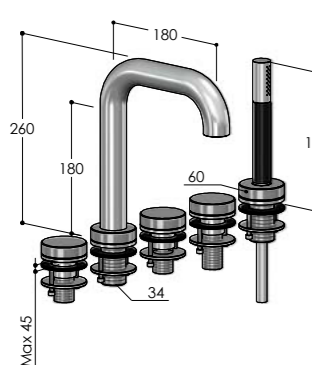

W5B.CD

Batteria bordo vasca 5 fori
Bathtub set 5-holes
Mélangeur de baignoire pour montage sur gorge, 5 trous
Bateria para borde de bañera, 5 agujeros
5-Loch Badewannenbatterie für Randmontage

W5B.CD/MX	€ 1400,00
W5B.CD/BX	€ 1400,00
W5B.CD/MB	€ 1820,00
W5B.CD/RL	€ 2520,00
W5B.CD/BB	€ 2240,00
W5B.CD/BC	€ 2240,00
W5B.CD/AB	€ 2240,00
W5B.CD/DB	€ 2240,00