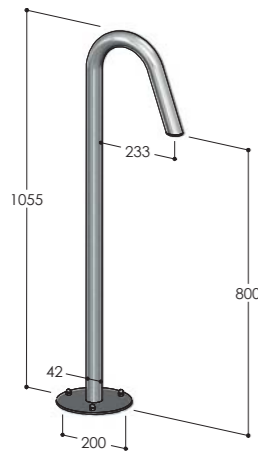

CS40V.RC

Colonna per vasca per comando remoto
Bathtub column for remote control
Colonne pour baignoire pour commande à distance
Columna de bañera para control remoto
Badewannensäule für Fernsteuerung

✓	CS40V.RC/MX	€ 1150,00
	CS40V.RC/BX	€ 1150,00
	CS40V.RC/MB	€ 1550,00
	CS40V.RC/RL	€ 1700,00
	Corpo incasso_Concealed body_Corps encastré_Cuerpo empotrado_UP-Teil (pag. 213)	
	CW.1	€ 240,00
	Parti esterne_External parts_Parties externes_Parties externas_AP-Teile	
CW	CS40V.XCW.RC/MX	€ 1350,00
	CS40V.XCW.RC/BX	€ 1350,00
	CS40V.XCW.RC/MB	€ 1750,00
	CS40V.XCW.RC/RL	€ 1900,00