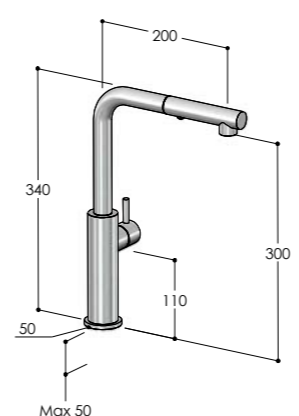

K40.LS

Miscelatore da lavello con doccia Pull-out a doppio getto
Sink mixer with Pull-out dual-spray handshower
Mitigeur d'évier avec douchette Pull-out à deux jets
Monomando de fregadero con ducha extraíble Pull-out doble función
Spültischmischer mit Pull-out Zwei-Strahl-Handbrause

K40.LS/MX	€ 900,00
K40.LS/BX	€ 900,00
K40.LS/MB	€ 1170,00
K40.LS/RL	€ 1620,00
K40.LS/BB	€ 1350,00
K40.LS/BC	€ 1350,00
K40.LS/AB	€ 1350,00
K40.LS/DB	€ 1350,00