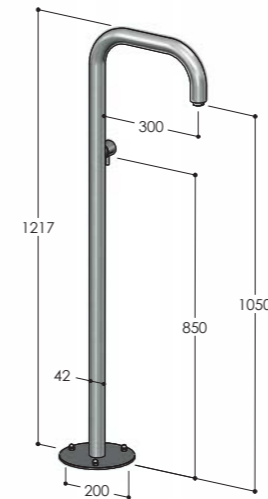

B40L

Colonna per lavabo con rubinetto d'arresto
Washbasin column with stop tap
Colonne pour lavabo avec robinet d'arrêt
Column de lavabo con grifo
Waschtischsäule mit Wasserhahn