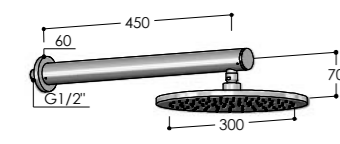

SA33.10

Braccio doccia con soffione S10
Shower arm with Showerhead S10
Bras de douche avec pomme de douche S10
Brazo de ducha con rociador S10
Wandbrause mit Kopfbrause S10

SA33.10/MX	€ 900,00
SA33.10/BX	€ 900,00
SA33.10/MB	€ 1170,00
SA33.10/RL	€ 1620,00
SA33.10/BB	€ 1550,00
SA33.10/BC	€ 1550,00
SA33.10/AB	€ 1550,00
SA33.10/DB	€ 1550,00