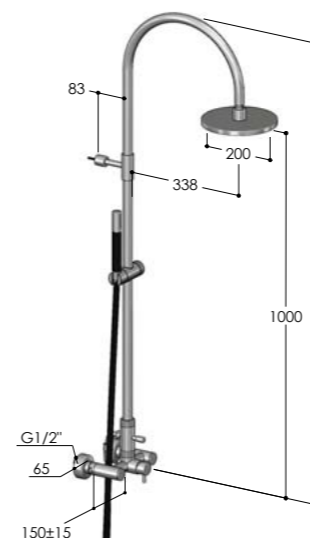

W983.E

Miscelatore esterno con colonna doccia, soffione S06 e doccetta
Wall-mounted mixer, with column, showerhead S06 and handshower
Mitigeur mural avec colonne, pomme de douche S06 et douchette
Mezclador mural con columna, rociador S06 y teleducha
AP-Brausemischer mit Stange, Kopfbrause S06 und Handbrause

W983.E/MX	€ 2300,00
W983.E/BX	€ 2300,00
W983.E/MB	€ 2850,00
W983.E/RL	€ 3150,00
W983.E/BB	€ 3450,00
W983.E/BC	€ 3450,00
W983.E/AB	€ 3450,00
W983.E/DB	€ 3450,00