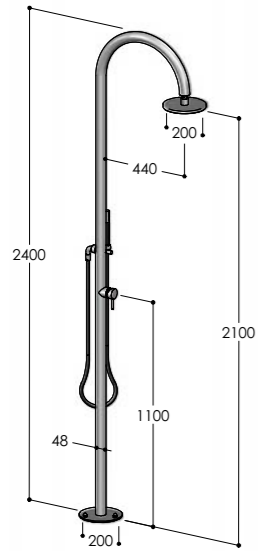

C50AS.ME

Colonna doccia con miscelatore, soffione S06 e doccetta
Shower column with mixer, showerhead S06 and handshower
Colonne douche avec mitigeur, pomme de douche S06 et douchette
Columna de ducha con monomando, rociador S06 y teleducha
Duschsäule mit Einhebelmischer, Kopfbrause S06 und Handbrause

✓

	C50AS.ME/MX	€ 2250,00
	C50AS.ME/BX	€ 2250,00
	C50AS.ME/MB	€ 3000,00
	C50AS.ME/RL	€ 3150,00

Corpo incasso_Concealed body_Corps encastré_Cuerpo empotrado_UP-Teil (pag. 213)
CW.2 € 240,00

CW

Parti esterne_External parts_Parties externes_Parties externas_AP-Teile

	C50AS.XCW.ME/MX	€ 2510,00
	C50AS.XCW.ME/BX	€ 2510,00
	C50AS.XCW.ME/MB	€ 3260,00
	C50AS.XCW.ME/RL	€ 3410,00

EW

	C50AS.EW.ME/MX	€ 2870,00
	C50AS.EW.ME/BX	€ 2870,00
	C50AS.EW.ME/MB	€ 3620,00
	C50AS.EW.ME/RL	€ 3770,00