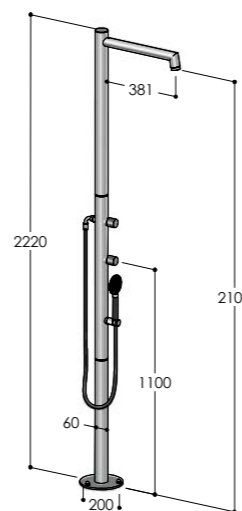

F60.ME

Colonna doccia con miscelatore, soffione incassato e doccetta
Shower column with mixer, concealed showerhead and handshower
Colonne douche avec mitigeur, pomme de douche intégrée et douchette
Columna de ducha con monomando, rociador integrado y teleducha
Duschsäule mit Einhebelmischer, integrierter Kopfbrause und Handbrause

F60.ME/MX	€ 3450,00
F60.ME/BX	€ 3450,00
F60.ME/MB	€ 4150,00
F60.ME/RL	€ 4300,00
F60.ME/BB	€ 4300,00
F60.ME/BC	€ 4300,00
F60.ME/AB	€ 4300,00
F60.ME/DB	€ 4300,00

Corpo incasso_Concealed body_Corps encastré_Cuerpo empotrado_UP-Teil (pag. 213)
CW.2 € 240,00

Parti esterne_External parts_Parties externes_Parties externas_AP-Teile

F60.XCW.ME/MX	€ 3750,00
F60.XCW.ME/BX	€ 3750,00
F60.XCW.ME/MB	€ 4450,00
F60.XCW.ME/RL	€ 4600,00
F60.XCW.ME/BB	€ 4600,00
F60.XCW.ME/BC	€ 4600,00
F60.XCW.ME/AB	€ 4600,00
F60.XCW.ME/DB	€ 4600,00