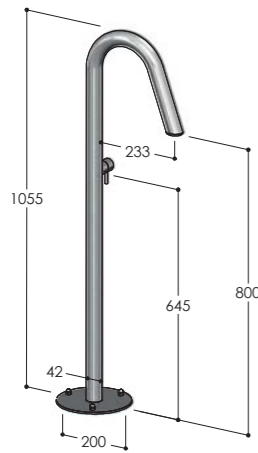

CS40V

Colonna per vasca con rubinetto d'arresto
Bathtub column with stop tap
Colonne pour baignoire avec robinet d'arrêt
Columna de bañera con grifo
Badewannensäule mit Wasserhahn

✓	CS40V/MX	€ 1350,00
	CS40V/BX	€ 1350,00
	CS40V/MB	€ 1750,00
	CS40V/RL	€ 1900,00
	Corpo incasso_Concealed body_Corps encastré_Cuerpo empotrado_UP-Teil (pag. 213)	
	CW.1	€ 240,00
	Parti esterne_External parts_Parties externes_Parties externas_AP-Teile	
CW	CS40V.XCW/MX	€ 1550,00
	CS40V.XCW/BX	€ 1550,00
	CS40V.XCW/MB	€ 1950,00
	CS40V.XCW/RL	€ 2100,00