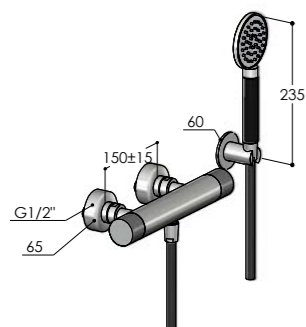

WX64.SK

Gruppo esterno con kit doccia
Wall-mounted mixer with shower kit
Mélangeur mural avec kit de douche
Bateria con kit de ducha mural
AP-Batterie mit Brausekit

WX64.SK/MX	€ 1480,00
WX64.SK/BX	€ 1480,00
WX64.SK/MB	€ 1830,00
WX64.SK/RL	€ 2130,00
WX64.SK/BB	€ 2130,00
WX64.SK/BC	€ 2130,00
WX64.SK/AB	€ 2130,00
WX64.SK/DB	€ 2130,00