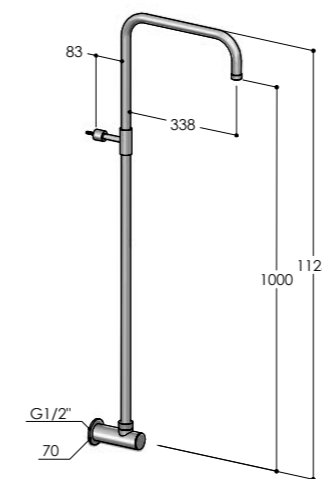

W3X7

Pres a d'acqua con colonna doccia e soffione incassato

Wall coupling, with column and concealed showerhead

Coude de sortie, avec colonne et pomme de douche intégrée

Codo mural, con columna y rociador integrado

Wandanschlußbogen mit Stange und integrierter Kopfbräuse

W3X7/MX € 950,00

W3X7/BX € 950,00

W3X7/MB € 1350,00

W3X7/RL € 1650,00

W3X7/BB € 1750,00

W3X7/BC € 1750,00

W3X7/AB € 1750,00

W3X7/DB € 1750,00