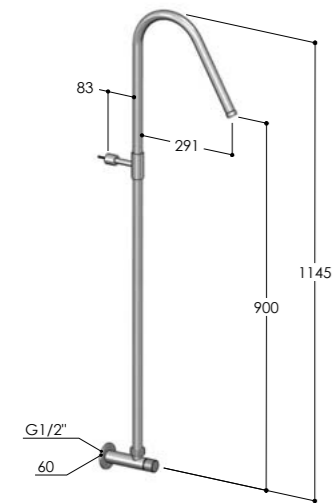

W812

Rubinetto esterno con colonna doccia e soffione incassato
Wall-mounted tap with column and concealed showerhead
Robinet mural avec colonne et pomme de douche intégrée
Grifo mural con columna y rociador integrado
AP-Ventil mit Stange und integrierter Kopfbrause

W812/MX	€ 900,00
W812/BX	€ 900,00
W812/MB	€ 1200,00
W812/RL	€ 1500,00
W812/BB	€ 1440,00
W812/BC	€ 1440,00
W812/AB	€ 1440,00
W812/DB	€ 1440,00