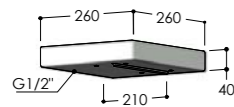

SA150.SC/MX	€ 750,00
SA150.SC/BX	€ 750,00
SA150.SC/MB	€ 975,00
SA150.SC/RL	€ 1350,00
SA150.SC/BB	€ 1200,00
SA150.SC/BC	€ 1200,00
SA150.SC/AB	€ 1200,00
SA150.SC/DB	€ 1200,00

SA300.C

Braccio doccia con getto a cascata
 Shower arm with cascade shower
 Bras de douche avec jet cascade
 Brazo de ducha con ducha de cascada
 Wandbrause mit Wasserfall