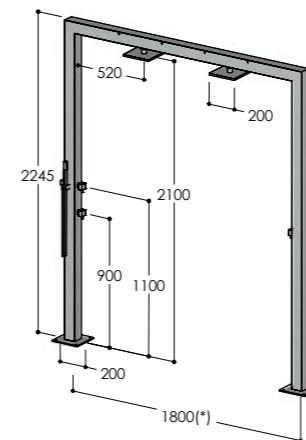

PQ80.2

Doccia a ponte con 3 rubinetti d'arresto, 2 soffioni S07 e doccia
Shower bridge with 3 stop taps, 2 showerheads S07 and handshower
Portique douche avec 3 robinets d'arrêt, 2 pommes de douche S07 et douchette
Túnel ducha con 3 grifos, 2 rociadores mm S07 y teleducha
Brücken-Duschsäule, mit 3 Wasserhähnen, 2 Kopfbrausen S07 und Handbrause

Interasse su richiesta
Center distance on request
Entraxe sur requête
Distancia a pedido
Achsabstand auf Anfrage
min 1400 - max 2000 mm

✓ **PQ80.2/MX** € 6500,00
PQ80.2/BX € 6500,00