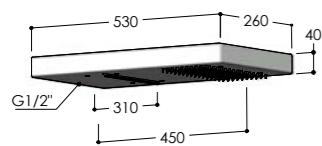

SA300.SC

Braccio doccia con getto a cascata e soffione integrato
Shower arm with cascade shower and concealed showerhead
Bras de douche avec jet cascade et pomme de douche intégrée
Brazo de ducha con ducha de cascada y rociador integrado
Wandbrause mit integrierter Kopfbrause und Wasserfall

SA300.SC/MX	€ 1000,00
SA300.SC/BX	€ 1000,00
SA300.SC/MB	€ 1300,00
SA300.SC/RL	€ 1800,00

B.J.02

Body-Jet esterno Spray
Wall-mounted Body-Jet Spray
Body-Jet mural Spray
Ducha lateral mural Spray
AP-Seitenbrause Spray

B.J.02/MX	€ 180,00
B.J.02/BX	€ 180,00
B.J.02/MB	€ 234,00
B.J.02/RL	€ 324,00
B.J.02/BB	€ 288,00
B.J.02/BC	€ 288,00
B.J.02/AB	€ 288,00
B.J.02/DB	€ 288,00

B.J.04

Body-Jet esterno Rain
Wall-mounted Body-Jet Rain
Body-Jet mural Rain
Ducha lateral mural Rain
AP-Seitenbrause Rain

B.J.04/MX	€ 200,00
B.J.04/BX	€ 200,00
B.J.04/MB	€ 260,00
B.J.04/RL	€ 360,00
B.J.04/BB	€ 320,00
B.J.04/BC	€ 320,00
B.J.04/AB	€ 320,00
B.J.04/DB	€ 320,00