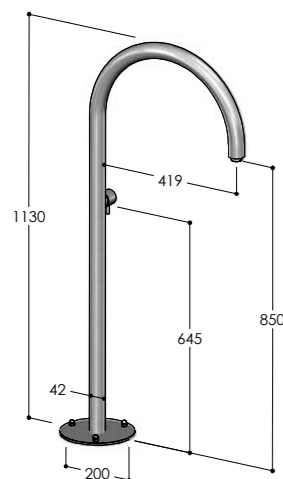

C40V

Colonna per vasca con rubinetto d'arresto
Bathtub column with stop tap
Colonne pour baignoire avec robinet d'arrêt
Columna de bañera con grifo
Badewannensäule mit Wasserhahn

✓	C40V/MX	€ 1250,00
	C40V/BX	€ 1250,00
	C40V/MB	€ 1650,00
	C40V/RL	€ 1800,00
	Corpo incasso_Concealed body_Corps encastré_Cuerpo empotrado_UP-Teil (pag. 213)	
	CW.1	€ 240,00
	Parti esterne_External parts_Parties externes_Parties externas_AP-Teile	
CW	C40V.XCW/MX	€ 1450,00
	C40V.XCW/BX	€ 1450,00
	C40V.XCW/MB	€ 1850,00
	C40V.XCW/RL	€ 2000,00