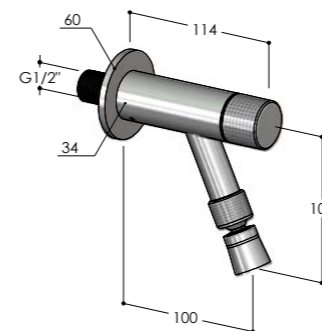

W10.FS

Rubinetto a parete con soffione lavapiedi S03
Wall-mounted tap with foot shower S03
Robinet mural avec douche rince-pieds S03
Grifo mural con ducha lava pies S03
Wasserhahn für Wandmontage, mit Fußbrause S03

W10.FS/MX	€ 410,00
W10.FS/BX	€ 410,00
W10.FS/MB	€ 510,00
W10.FS/RL	€ 560,00
W10.FS/BB	€ 560,00
W10.FS/BC	€ 560,00
W10.FS/AB	€ 560,00
W10.FS/DB	€ 560,00