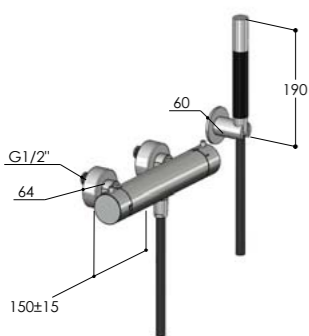

WX75.SK

Miscelatore termostatico esterno con kit doccia
Wall-mounted thermostatic mixer with shower kit
Mitigeur thermostatique mural avec kit de douche
Mezclador termostatico mural con kit de ducha
AP-Thermostat-Brausemischer mit Brausekit

WX75.SK/MX	€ 1400,00
WX75.SK/BX	€ 1400,00
WX75.SK/MB	€ 1750,00
WX75.SK/RL	€ 2050,00
WX75.SK/BB	€ 2050,00
WX75.SK/BC	€ 2050,00
WX75.SK/AB	€ 2050,00
WX75.SK/DB	€ 2050,00