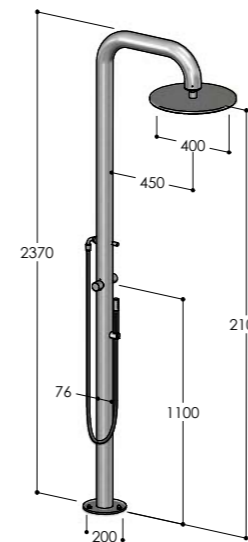

BW76.2E

Colonna doccia con 2 rubinetti d'arresto, soffione S12 e doccia
Shower column with 2 stop taps, showerhead S12 and handshower
Colonne douche avec 2 robinets d'arrêt, pomme de douche S12 et douchette
Columna de ducha con 2 grifos, rociador S12 y teleducha
Duschsäule mit 2 Wasserhähnen, Kopfbrause S12 und Handbrause

✓	BW76.2E/MX	€ 3550,00
	BW76.2E/BX	€ 3550,00
	BW76.2E/MB	€ 4350,00
	BW76.2E/RL	€ 4500,00
	Corpo incasso_Concealed body_Corps encastré_Cuerpo empotrado_UP-Teil (pag. 213)	
	CW.2	€ 240,00
	Parti externe_External parts_Parties externes_Parties externas_AP-Teile	
CW	BW76.XCW.2E/MX	€ 3810,00
	BW76.XCW.2E/BX	€ 3810,00
	BW76.XCW.2E/MB	€ 4610,00
	BW76.XCW.2E/RL	€ 4760,00
	BW76.EW.2E/MX	€ 3730,00
EW	BW76.EW.2E/BX	€ 3730,00
	BW76.EW.2E/MB	€ 4530,00
	BW76.EW.2E/RL	€ 4680,00
	BW76.4S.2E/MX	€ 3850,00
4S	BW76.4S.2E/BX	€ 3850,00
	BW76.4S.2E/MB	€ 4650,00
	BW76.4S.2E/RL	€ 4800,00