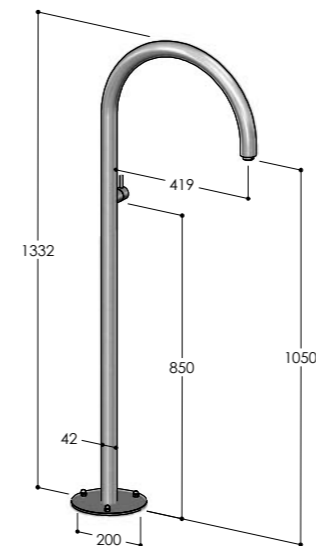

C40L.M

Colonna per lavabo con miscelatore
Washbasin column with mixer
Colonne pour lavabo avec mitigeur
Column de lavabo con monomando
Waschtischsäule mit Einhebelmischer