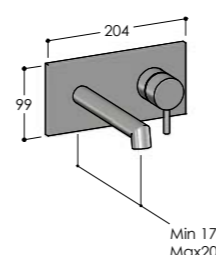

W2MP.F

Miscelatore lavabo da incasso
Concealed washbasin mixer
Mitigeur lavabo à encastrer
Monomando mural de lavabo
UP-Waschtisch-Einhandbatterie

Corpo incasso_Concealed body_Corps encastré_Cuerpo empotrado_UP-Teil (pag. 213)
W2MP.INC € 280,00

Parti esterne_External parts_Parties externes_Parties externas_AP-Teile

W2MP.F/MX	€ 550,00
W2MP.F/BX	€ 550,00
W2MP.F/MB	€ 715,00
W2MP.F/RL	€ 990,00
W2MP.F/BB	€ 880,00
W2MP.F/BC	€ 880,00
W2MP.F/AB	€ 880,00
W2MP.F/DB	€ 880,00