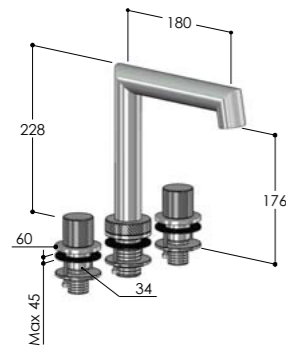

Corpo incasso_Concealed body_Corps encastré_Cuerpo empotrado_UP-Teil (pag. 213)
CW.2 € 240,00

Parti esterne_External parts_Parties externes_Parties externas_AP-Teile

F60L.XCW.M/MX	€ 2050,00
F60L.XCW.M/BX	€ 2050,00
F60L.XCW.M/MB	€ 2450,00
F60L.XCW.M/RL	€ 2600,00
F60L.XCW.M/BB	€ 2600,00
F60L.XCW.M/BC	€ 2600,00
F60L.XCW.M/AB	€ 2600,00
F60L.XCW.M/DB	€ 2600,00