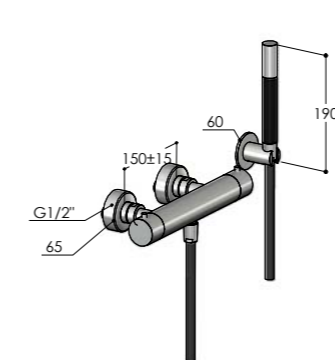

WX54.SK

Gruppo esterno con kit doccia
Wall-mounted mixer with shower kit
Mélangeur mural avec kit de douche
Bateria con kit de ducha mural
AP-Batterie mit Brausekit

WX54.SK/MX	€ 1350,00
WX54.SK/BX	€ 1350,00
WX54.SK/MB	€ 1700,00
WX54.SK/RL	€ 2050,00
WX54.SK/BB	€ 2050,00
WX54.SK/BC	€ 2050,00
WX54.SK/AB	€ 2050,00
WX54.SK/DB	€ 2050,00