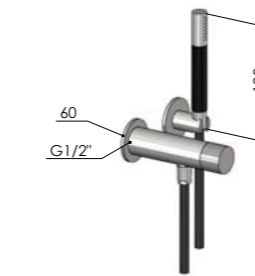

WX47C.SK

Rubinetto esterno con kit doccia
Wall-mounted tap with shower kit
Robinet mural avec kit de douche
Grifo mural con kit de ducha
AP-Ventil, mit Brausekit

WX47C.SK/MX	€ 900,00
WX47C.SK/BX	€ 900,00
WX47C.SK/MB	€ 1170,00
WX47C.SK/RL	€ 1400,00
WX47C.SK/BB	€ 1350,00
WX47C.SK/BC	€ 1350,00
WX47C.SK/AB	€ 1350,00
WX47C.SK/DB	€ 1350,00