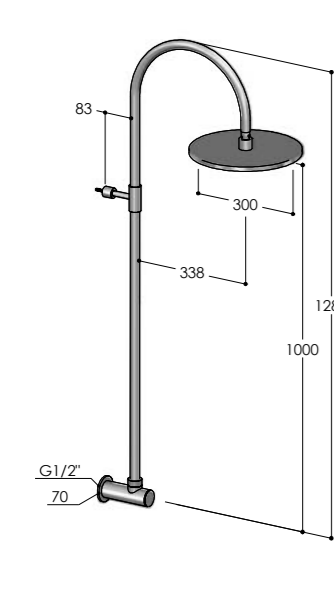

W2X7

Preso d'acqua con colonna doccia e soffione S10
Wall coupling, with column and showerhead S10
Coude de sortie, avec colonne et pomme de douche S10
Codo mural, con columna y rociador S10
Wandanschlußbogen mit Stange und Kopfbrause S10

W2X7/MX	€ 1450,00
W2X7/BX	€ 1450,00
W2X7/MB	€ 1950,00
W2X7/RL	€ 2250,00
W2X7/BB	€ 2600,00
W2X7/BC	€ 2600,00
W2X7/AB	€ 2600,00
W2X7/DB	€ 2600,00