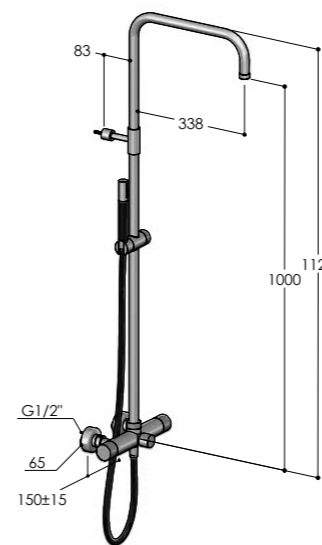

W344.E

Gruppo esterno con colonna doccia, soffione incassato e doccia

Wall-mounted shower mixer, with column, concealed showerhead and handshower

Mélangeur douche avec colonne, pomme de douche intégrée et douchette

Bateria para ducha con columna, rociador integrado y teleducha

AP-Brausebatterie mit Stange, integrierter Kopfbräuse und Handbräuse

W344.E/MX € 2150,00

W344.E/BX € 2150,00

W344.E/MB € 2600,00

W344.E/RL € 3350,00

W344.E/BB € 2950,00

W344.E/BC € 2950,00

W344.E/AB € 2950,00

W344.E/DB € 2950,00