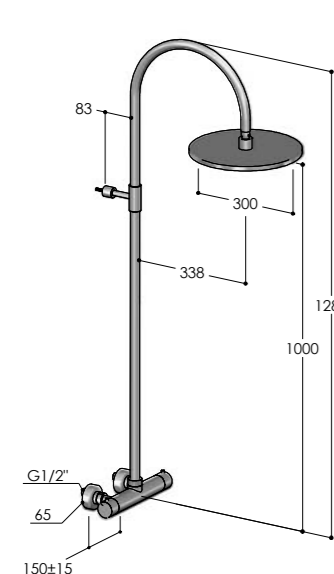

W254

Gruppo esterno con colonna doccia e soffione S10
Wall-mounted shower mixer, with column and showerhead S10
Mélangeur douche avec colonne et pomme de douche S10
Batería para ducha con columna y rociador S10
AP-Brausebatterie mit Stange und Kopfbrause S10

W254/MX	€ 2000,00
W254/BX	€ 2000,00
W254/MB	€ 2500,00
W254/RL	€ 2800,00
W254/BB	€ 3150,00
W254/BC	€ 3150,00
W254/AB	€ 3150,00
W254/DB	€ 3150,00