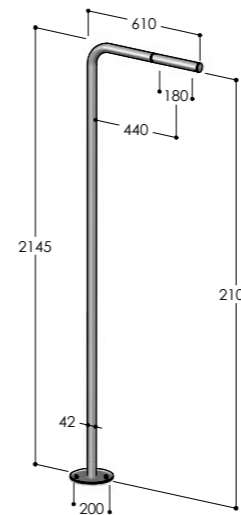

S40.RC

Colonna doccia con soffione incassato per comando remoto
Shower column with concealed showerhead for remote control
Colonne douche avec pomme de douche intégrée pour commande à distance
Columna de ducha con rociador integrado para control remoto
Duschsäule mit integrierter Kopfbrause für Fernsteuerung

S40.RC/MX	€ 1400,00
S40.RC/BX	€ 1400,00
S40.RC/MB	€ 2100,00
S40.RC/RL	€ 2250,00
Corpo incasso_Concealed body_Corps encastré_Cuerpo empotrado_UP-Teil (pag. 213)	
CW.1	€ 240,00
Parti externe_External parts_Parties externes_Parties externas_AP-Teile	
S40.XCW.RC/MX	€ 1600,00
S40.XCW.RC/BX	€ 1600,00
S40.XCW.RC/MB	€ 2300,00
S40.XCW.RC/RL	€ 2450,00
S40.EW.RC/MX	€ 1580,00
S40.EW.RC/BX	€ 1580,00
S40.EW.RC/MB	€ 2280,00
S40.EW.RC/RL	€ 2430,00