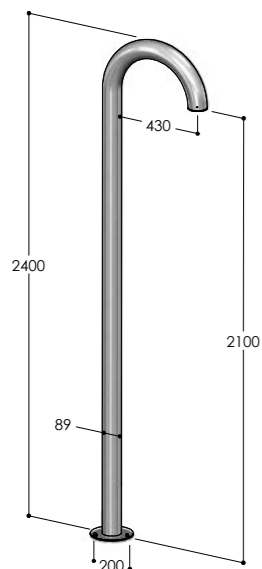

C90.RC

Colonna doccia con soffione incassato per comando remoto
Shower column with concealed showerhead for remote control
Colonne douche avec pomme de douche intégrée pour commande à distance
Columna de ducha con rociador integrado para control remoto
Duschsäule mit integrierter Kopfbrause für Fernsteuerung

✓	C90.RC/MX	€ 2050,00
	C90.RC/BX	€ 2050,00
	C90.RC/MB	€ 2750,00
	C90.RC/RL	€ 2900,00
	Corpo incasso_Concealed body_Corps encastré_Cuerpo empotrado_UP-Teil (pag. 213)	
	CW.1	€ 240,00
	Parti esterne_External parts_Parties externes_Parties externas_AP-Teile	
CW	C90.XCW.RC/MX	€ 2310,00
	C90.XCW.RC/BX	€ 2310,00
	C90.XCW.RC/MB	€ 3010,00
	C90.XCW.RC/RL	€ 3160,00
EW	C90.EW.RC/MX	€ 2230,00
	C90.EW.RC/BX	€ 2230,00
	C90.EW.RC/MB	€ 2930,00
	C90.EW.RC/RL	€ 3080,00
4S	C90.4S.RC/MX	€ 2350,00
	C90.4S.RC/BX	€ 2350,00
	C90.4S.RC/MB	€ 3050,00
	C90.4S.RC/RL	€ 3200,00