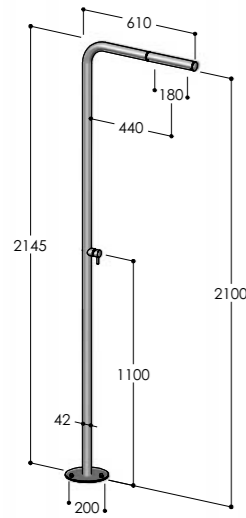

S40.M

Colonna doccia con miscelatore e soffione incassato
Shower column with mixer and concealed showerhead
Colonne douche avec mitigeur et pomme de douche intégrée
Columna de ducha con monomando y rociador integrado
Duschsäule mit Einhebelmischer und integrierter Kopfbrause

✓	S40.M/MX	€ 1700,00
	S40.M/BX	€ 1700,00
	S40.M/MB	€ 2400,00
	S40.M/RL	€ 2550,00

Corpo incasso_Concealed body_Corps encastré_Cuerpo empotrado_UP-Teil (pag. 213)
CW.2 € 240,00

CW

	Parti esterne_External parts_Parties externes_Parties externas_AP-Teile	
	S40.XCW.M/MX	€ 1900,00
	S40.XCW.M/BX	€ 1900,00
	S40.XCW.M/MB	€ 2600,00
	S40.XCW.M/RL	€ 2600,00

EW

	S40.EW.M/MX	€ 2060,00
	S40.EW.M/BX	€ 2060,00
	S40.EW.M/MB	€ 2760,00
	S40.EW.M/RL	€ 2910,00