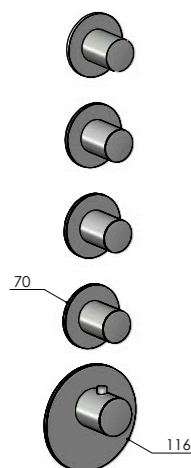

TC.HF4

Miscelatore termostatico da incasso per doccia a 4 vie, High Flow
4-ways concealed thermostatic mixer for shower, High-Flow
Mitigeur thermostatique de douche à 4 voies, High-Flow
Mezclador termostatico empotrado para ducha 4-salidas, High-Flow
4-Wege UP-Thermostat-Brausemischer, High-Flow

Corpo incasso_Concealed body_Corps encastré_Cuerpo empotrado_UP-Teil (pag. 213)
HF4.INC € 920,00

Parti esterne_External parts_Parties externes_Parties externas_AP-Teile

TC.HF4/MX	€ 870,00
TC.HF4/BX	€ 870,00
TC.HF4/MB	€ 1131,00
TC.HF4/RL	€ 1386,00
TC.HF4/BB	€ 1386,00
TC.HF4/BC	€ 1386,00
TC.HF4/AB	€ 1386,00
TC.HF4/DB	€ 1386,00