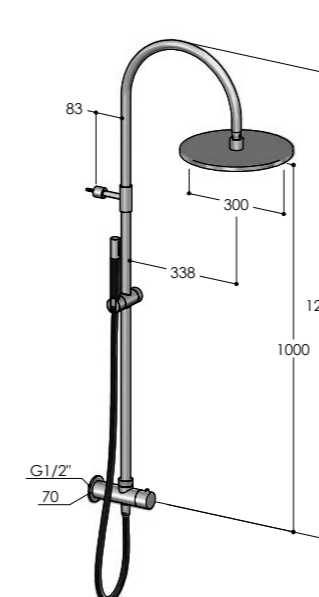

W259C.E

Rubinetto esterno con colonna doccia, soffione S10 e doccetta
Wall-mounted tap with column, showerhead S10 and handshower
Robinet mural avec colonne, pomme de douche S10 et douchette
Grifo mural con columna, rociador S10 y teleducha
AP-Ventil mit Stange, Kopfbrause S10 und Handbrause

W259C.E/MX	€ 2000,00
W259C.E/BX	€ 2000,00
W259C.E/MB	€ 2550,00
W259C.E/RL	€ 2850,00
W259C.E/BB	€ 3150,00
W259C.E/BC	€ 3150,00
W259C.E/AB	€ 3150,00
W259C.E/DB	€ 3150,00