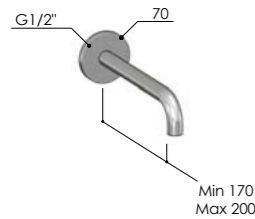

WMRL

Miscelatore da incasso per lavabo
Concealed mixer for washbasin
Mitiguer encastrable pour lavabo
Monomando empotrado para lavabo
Waschtischmischer

Corpo incasso_Concealed body_Corps encastré_Cuerpo empotrado_UP-Teil (pag. 213)
MR.INC € 190,00

Parti esterne_External parts_Parties externes_Parties externas_AP-Teile

WMRL/MX	€ 200,00
WMRL/BX	€ 200,00
WMRL/MB	€ 260,00
WMRL/RL	€ 360,00
WMRL/BB	€ 320,00
WMRL/BC	€ 320,00
WMRL/AB	€ 320,00
WMRL/DB	€ 320,00

SP.O

Bocca a parete
Wall-mounted spout
Bec déverseur
Caño mural
Wandmontierter Wanneneinlauf