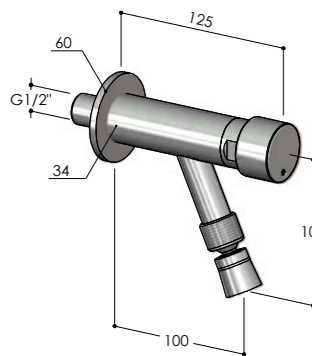

W12.AST.FS

Rubinetto temporizzato a parete con soffione lavapiedi S03
Time-limited self-closing wall-mounted tap with foot shower S03
Robinet mural temporisé avec douchette rince-pieds S03
Grifo mural temporizado con lava pies S03
Selbstschließendem Hahn für Wandmontage mit Fußbrause S03

W12.AST.FS/MX	€ 590,00
W12.AST.FS/BX	€ 590,00
W12.AST.FS/MB	€ 690,00
W12.AST.FS/RL	€ 740,00
W12.AST.FS/BB	€ 740,00
W12.AST.FS/BC	€ 740,00
W12.AST.FS/AB	€ 740,00
W12.AST.FS/DB	€ 740,00