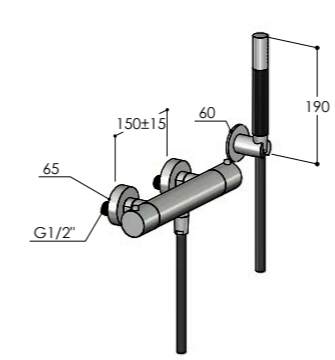

WX5A6.SK

Miscelatore termostatico esterno con kit doccia
Wall-mounted thermostatic mixer with shower kit
Mitigeur thermostatique mural avec kit de douche
Mezclador termostatico mural con kit de ducha
AP-Thermostat-Brausemischer mit Brausekit

WX5A6.SK/MX	€ 1300,00
WX5A6.SK/BX	€ 1300,00
WX5A6.SK/MB	€ 1650,00
WX5A6.SK/RL	€ 1950,00
WX5A6.SK/BB	€ 1950,00
WX5A6.SK/BC	€ 1950,00
WX5A6.SK/AB	€ 1950,00
WX5A6.SK/DB	€ 1950,00