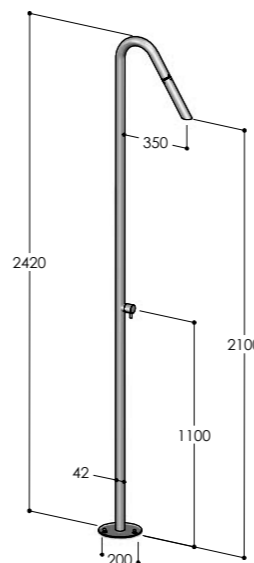

CSR40.RC/MX	€ 1350,00
CSR40.RC/BX	€ 1350,00
CSR40.RC/MB	€ 2050,00
CSR40.RC/RL	€ 2200,00
Corpo incasso_Concealed body_Corps encastré_Cuerpo empotrado_UP-Teil (pag. 213)	
CW.1	€ 240,00
Parti esterne_External parts_Parties externes_Parties externas_AP-Teile	
CSR40.XCW.RC/MX	€ 1550,00
CSR40.XCW.RC/BX	€ 1550,00
CSR40.XCW.RC/MB	€ 2250,00
CSR40.XCW.RC/RL	€ 2400,00
CSR40.EW.RC/MX	€ 1530,00
CSR40.EW.RC/BX	€ 1530,00
CSR40.EW.RC/MB	€ 2230,00
CSR40.EW.RC/RL	€ 2380,00