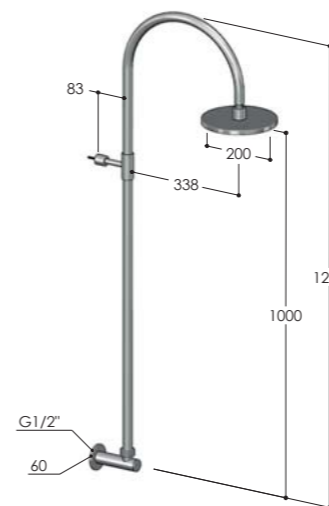

W920.E/MX	€ 2200,00
W920.E/BX	€ 2200,00
W920.E/MB	€ 2750,00
W920.E/RL	€ 3050,00
W920.E/BB	€ 3350,00
W920.E/BC	€ 3350,00
W920.E/AB	€ 3350,00
W920.E/DB	€ 3350,00

W9X1

Preso d'acqua con colonna doccia e soffione S06
 Wall coupling, with column and showerhead S06
 Coude de sortie, avec colonne et pomme de douche S06
 Codo mural, con columna y rociador S06
 Wandanschlußbogen mit Stange und Kopfbrause S06