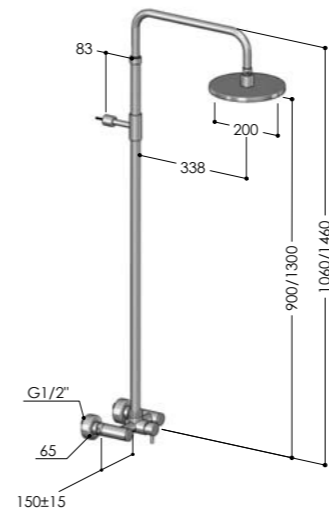

W083

Miscelatore esterno con colonna doccia e soffione 200 mm S06
Wall-mounted shower mixer, with column and 200 mm showerhead S06
Mitigeur mural de douche avec colonne et pomme de douche S06
Monomando mural para ducha con columna y rociador S06
AP-Brausemischer mit Stange und S06 Kopfbrause

W083/MX	€ 1650,00
W083/BX	€ 1650,00
W083/MB	€ 2150,00
W083/RL	€ 2450,00
W083/BB	€ 2800,00
W083/BC	€ 2800,00
W083/AB	€ 2800,00
W083/DB	€ 2800,00