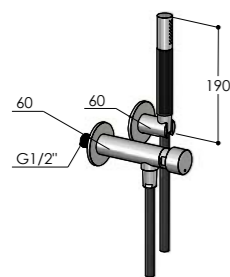

WX8.AST.SK

Rubinetto temporizzato con kit doccia
Time-limited self-closing wall-mounted tap with shower kit
Robinet mural temporisé avec kit de douche
Grifo mural temporizado con kit de ducha
Selbstschließendem Hahn für Wandmontage mit Brausekit

WX8.AST.SK/MX	€ 780,00
WX8.AST.SK/BX	€ 780,00
WX8.AST.SK/MB	€ 1010,00
WX8.AST.SK/RL	€ 1240,00
WX8.AST.SK/BB	€ 1180,00
WX8.AST.SK/BC	€ 1180,00
WX8.AST.SK/AB	€ 1180,00
WX8.AST.SK/DB	€ 1180,00