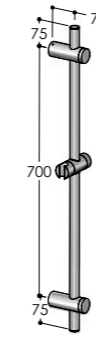

SB

Asta saliscendi (solo asta)
Sliding rail (bar only)
Barre coulissante (barre seule)
Barra deslizante (solo barra)
Brausestange (nur Stange)

SB/MX	€ 520,00
SB/BX	€ 520,00
SB/MB	€ 676,00
SB/RL	€ 936,00