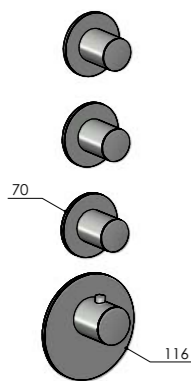

TC.HF3

Miscelatore termostatico da incasso per doccia a 3 vie, High Flow
3-ways concealed thermostatic mixer for shower, High-Flow
Mitigeur thermostatique de douche à 3-voies, High-Flow
Mezclador termostatico empotrado para ducha 3-salidas, High-Flow
3-Wege UP-Thermostat-Brausemischer, High-Flow

Corpo incasso_Concealed body_Corps encastré_Cuerpo empotrado_UP-Teil (pag. 213)
HF3.INC € 760,00

Parti esterne_External parts_Parties externes_Parties externas_AP-Teile

TC.HF3/MX	€ 730,00
TC.HF3/BX	€ 730,00
TC.HF3/MB	€ 949,00
TC.HF3/RL	€ 1164,00
TC.HF3/BB	€ 1164,00
TC.HF3/BC	€ 1164,00
TC.HF3/AB	€ 1164,00
TC.HF3/DB	€ 1164,00