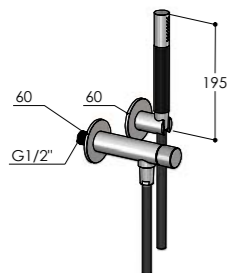

WX12.SK

Rubinetto esterno con kit doccia
Wall-mounted tap with shower kit
Robinet mural avec kit de douche
Grifo mural con kit de ducha
AP-Ventil, mit Brausekit

WX12.SK/MX	€ 760,00
WX12.SK/BX	€ 760,00
WX12.SK/MB	€ 990,00
WX12.SK/RL	€ 1220,00
WX12.SK/BB	€ 1160,00
WX12.SK/BC	€ 1160,00
WX12.SK/AB	€ 1160,00
WX12.SK/DB	€ 1160,00