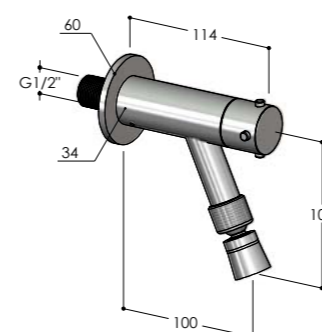

W10.FS.L

Rubinetto a parete con soffione lavapiedi S03
Wall-mounted tap with foot shower S03
Robinet mural avec douche rince-pieds S03
Grifo mural con ducha lava pies S03
Wasserhahn für Wandmontage, mit Fußbrause S03

W10.FS.L/MX	€ 430,00
W10.FS.L/BX	€ 430,00
W10.FS.L/MB	€ 530,00
W10.FS.L/RL	€ 580,00
W10.FS.L/BB	€ 580,00
W10.FS.L/BC	€ 580,00
W10.FS.L/AB	€ 580,00
W10.FS.L/DB	€ 580,00