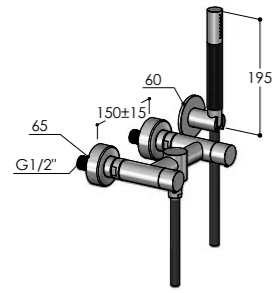

WX30.SK

Gruppo esterno con kit doccia
Wall-mounted mixer with shower kit
Mélangeur mural avec kit de douche
Bateria con kit de ducha mural
AP-Batterie mit Brausekit

WX30.SK/MX	€ 1200,00
WX30.SK/BX	€ 1200,00
WX30.SK/MB	€ 1550,00
WX30.SK/RL	€ 1850,00
WX30.SK/BB	€ 1850,00
WX30.SK/BC	€ 1850,00
WX30.SK/AB	€ 1850,00
WX30.SK/DB	€ 1850,00