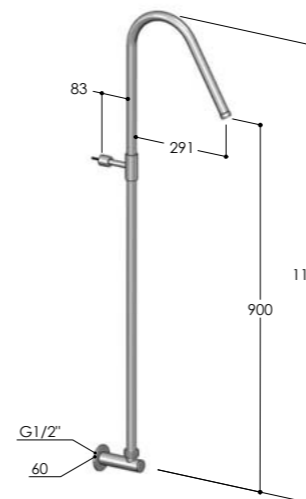

W8X1

Preso d'acqua con colonna doccia e soffione incassato
Wall coupling, with column and concealed showerhead
Coude de sortie, avec colonne et pomme de douche intégrée
Codo mural, con columna y rociador integrado
Wandanschlußbogen mit Stange und integrierter Kopfbräuse

W8X1/MX	€ 840,00
W8X1/BX	€ 840,00
W8X1/MB	€ 1140,00
W8X1/RL	€ 1440,00
W8X1/BB	€ 1380,00
W8X1/BC	€ 1380,00
W8X1/AB	€ 1380,00
W8X1/DB	€ 1380,00