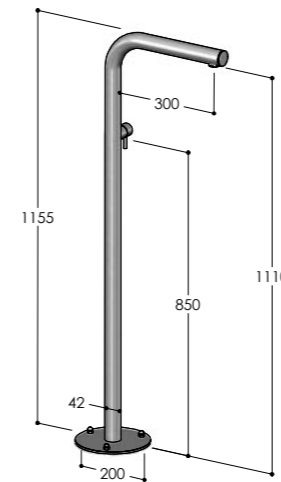

S40L

Colonna per lavabo con rubinetto d'arresto
Washbasin column with stop tap
Colonne pour lavabo avec robinet d'arrêt
Column de lavabo con grifo
Waschtischsäule mit Wasserhahn