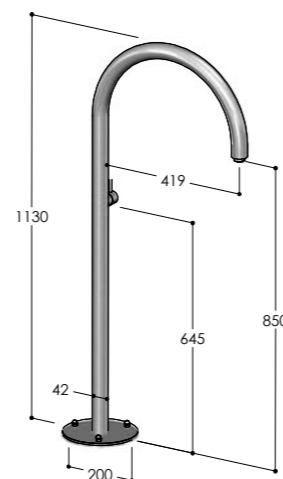

C40V.M

Colonna per vasca con miscelatore
Bathtub column with mixer
Colonne pour baignoire avec mitigeur
Columna de bañera con monomando
Badewannensäule mit Einhebelmischer

✓	C40V.M/MX	€ 1300,00
	C40V.M/BX	€ 1300,00
	C40V.M/MB	€ 1700,00
	C40V.M/RL	€ 1850,00
	Corpo incasso_Concealed body_Corps encastré_Cuerpo empotrado_UP-Teil (pag. 213)	
	CW.2	€ 240,00
	Parti esterne_External parts_Parties externes_Parties externas_AP-Teile	
CW	C40V.XCW.M/MX	€ 1500,00
	C40V.XCW.M/BX	€ 1500,00
	C40V.XCW.M/MB	€ 1900,00
	C40V.XCW.M/RL	€ 2050,00