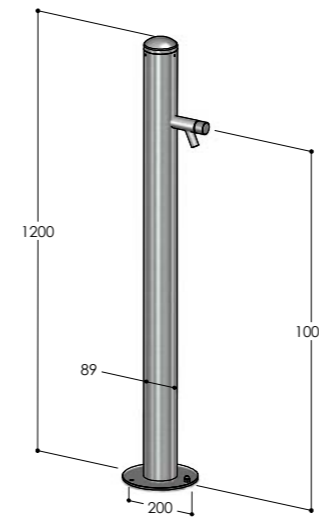

COL90.R

Colonna con rubinetto acqua fredda
Column with cold water tap
Colonne avec robinet eau froide
Columna con grifo agua fría
Säule mit Kaltwasserhahn