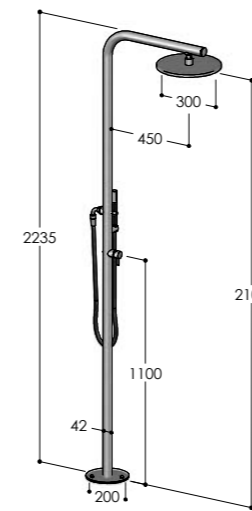

C40.ME

Colonna doccia con miscelatore, soffione S10 e doccia
Shower column with mixer, showerhead S10 and handshower
Colonne douche avec mitigeur, pomme de douche S10 et douchette
Columna de ducha con monomando, rociador S10 y teleducha
Duschsäule mit Einhebelmischer, Kopfbrause S10 und Handbrause

✓	C40.ME/MX	€ 2450,00
	C40.ME/BX	€ 2450,00
	C40.ME/MB	€ 3200,00
	C40.ME/RL	€ 3350,00
CW	Corpo incasso_Concealed body_Corps encastré_Cuerpo empotrado_UP-Teil (pag. 213)	CW.2 € 240,00
	Parti esterne_External parts_Parties externes_Parties externas_AP-Teile	
	C40.XCW.ME/MX	€ 2650,00
	C40.XCW.ME/BX	€ 2650,00
	C40.XCW.ME/MB	€ 3400,00
EW	C40.EW.ME/MX	€ 2810,00
	C40.EW.ME/BX	€ 2810,00
	C40.EW.ME/MB	€ 3560,00
	C40.EW.ME/RL	€ 3710,00