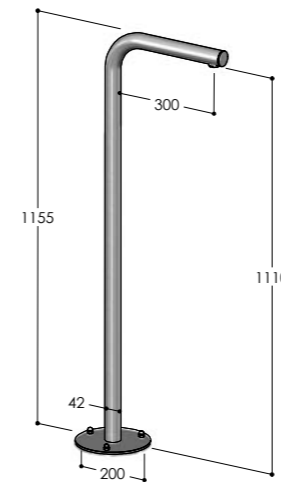

WMRL

Miscelatore da incasso per lavabo
Concealed mixer for washbasin
Mitiguer encastrable pour lavabo
Monomando empotrado para lavabo
Waschtischmischer

Corpo incasso_Concealed body_Corps encastré_Cuerpo empotrado_UP-Teil (pag. 213)
MR.INC € 190,00

Parti esterne_External parts_Parties externes_Parties externas_AP-Teile

WMRL/MX	€ 200,00
WMRL/BX	€ 200,00
WMRL/MB	€ 260,00
WMRL/RL	€ 360,00
WMRL/BB	€ 320,00
WMRL/BC	€ 320,00
WMRL/AB	€ 320,00
WMRL/DB	€ 320,00

SP.L

Bocca a parete
Wall-mounted spout
Bec déverseur
Caño mural
Wandmontierter Wanneneinlauf

SP.L/MX	€ 270,00
SP.L/BX	€ 270,00
SP.L/MB	€ 351,00
SP.L/RL	€ 486,00
SP.L/BB	€ 432,00
SP.L/BC	€ 432,00
SP.L/AB	€ 432,00
SP.L/DB	€ 432,00

S40L.RC

Colonna per lavabo per comando remoto
Washbasin column for remote control
Colonne pour lavabo pour commande à distance
Column de lavabo para control remoto
Waschtischsäule für Fernsteuerung