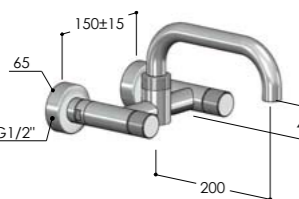

KW50.UP

Gruppo da lavello a parete con bocca girevole
Wall-mounted sink mixer with swivel spout
Mélangeur d'évier mural avec bec mobile
Bateria de pared para fregadero con caño rotatorio
AP-Spültischbatterie mit Schwenkauslauf

KW50.UP/MX	€ 880,00
KW50.UP/BX	€ 880,00
KW50.UP/MB	€ 1144,00
KW50.UP/RL	€ 1584,00
KW50.UP/BB	€ 1320,00
KW50.UP/BC	€ 1320,00
KW50.UP/AB	€ 1320,00
KW50.UP/DB	€ 1320,00