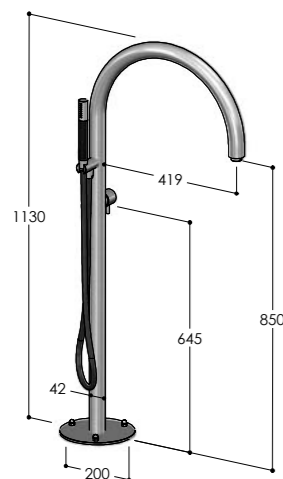

C40V.E

Colonna per vasca con rubinetto d'arresto e doccia
Bathtub column with stop tap and handshower
Colonne pour baignoire avec robinet d'arrêt et douchette
Columna de bañera con grifo y teleducha
Badewannensäule mit Wasserhahn und Handbrause

✓	C40V.E/MX	€ 1700,00
	C40V.E/BX	€ 1700,00
	C40V.E/MB	€ 2100,00
	C40V.E/RL	€ 2250,00
	Corpo incasso_Concealed body_Corps encastré_Cuerpo empotrado_UP-Teil (pag. 213)	
	CW.1	€ 240,00
	Parti esterne_External parts_Parties externes_Parties externas_AP-Teile	
CW	C40V.XCW.E/MX	€ 1900,00
	C40V.XCW.E/BX	€ 1900,00
	C40V.XCW.E/MB	€ 2300,00
	C40V.XCW.E/RL	€ 1450,00