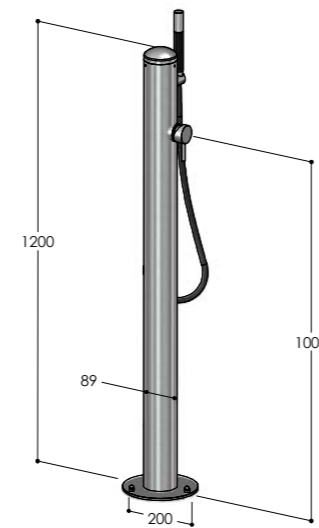

COL90.M

Colonna con miscelatore e doccia
Column with mixer and handshower
Colonne avec mitigeur et douchette
Columna con monomando y teleducha
Säule mit Einhebelmischer und Handbrause