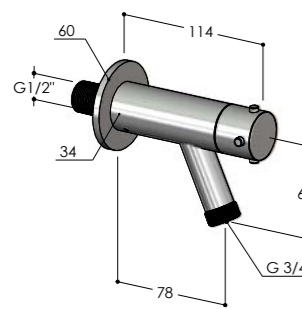

W10.HB/MX	€ 280,00
W10.HB/BX	€ 280,00
W10.HB/MB	€ 380,00
W10.HB/RL	€ 430,00
W10.HB/BB	€ 430,00
W10.HB/BC	€ 430,00
W10.HB/AB	€ 430,00
W10.HB/DB	€ 430,00

W10.HB.L

Rubinetto da giardino con raccordo portagomma
Garden tap with hose connection
Robinet de jardin avec raccord cannelé
Grifo de jardin con racor manguera
Garten-Wasserhahn mit Anschluß für Gartenschlauch