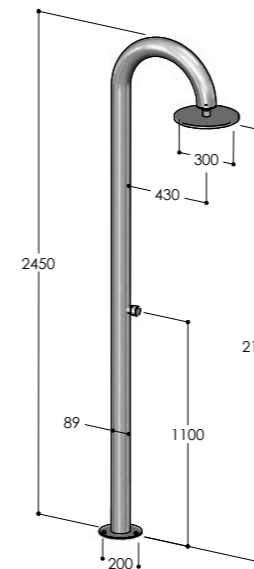

CL90.AST

Colonna doccia con rubinetto temporizzato e soffione S10
Shower column with time-limited self-closing tap and S10 showerhead
Colonne douche avec robinet temporisé et pomme de douche S10
Columna de ducha con grifo temporizado y rociador S10
Duschsäule, selbstschließendem Hahn und Kopfbrause S10

✓	CL90.AST/MX	€ 3200,00
	CL90.AST/BX	€ 3200,00
	CL90.AST/MB	€ 3950,00
	CL90.AST/RL	€ 4100,00
	Corpo incasso_Concealed body_Corps encastré_Cuerpo empotrado_UP-Teil (pag. 213)	
	CW.1	€ 240,00
	Parti esterne_External parts_Parties externes_Parties externas_AP-Teile	
CW	CL90.XCW.AST/MX	€ 3460,00
	CL90.XCW.AST/BX	€ 3460,00
	CL90.XCW.AST/MB	€ 4210,00
	CL90.XCW.AST/RL	€ 4360,00
	Parti esterne_External parts_Parties externes_Parties externas_AP-Teile	
EW	CL90.EW.AST/MX	€ 3380,00
	CL90.EW.AST/BX	€ 3380,00
	CL90.EW.AST/MB	€ 4130,00
	CL90.EW.AST/RL	€ 4280,00
4S	CL90.4S.AST/MX	€ 3500,00
	CL90.4S.AST/BX	€ 3500,00
	CL90.4S.AST/MB	€ 4250,00
	CL90.4S.AST/RL	€ 4400,00