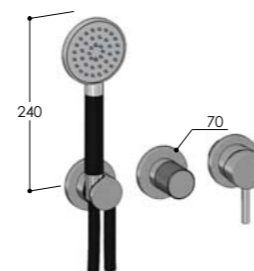

W3MBP.F

Miscelatore bordo vasca da incasso con doccia
Concealed bathtub mixer with handshower
Mélangeur pour baignoire encastrable avec douchette
Monomando empotrado de bañera con teleducha
UP-Badewannenmischer mit Handbrause

Corpo incasso_Concealed body_Corps encastré_Cuerpo empotrado_UP-Teil (pag. 213)	
W3MP.INC	€ 450,00

Parti esterne_External parts_Parties externes_Parties externas_AP-Teile

W3MBP.F/MX	€ 850,00
W3MBP.F/BX	€ 850,00
W3MBP.F/MB	€ 1105,00
W3MBP.F/RL	€ 1530,00
W3MBP.F/BB	€ 1360,00
W3MBP.F/BC	€ 1360,00
W3MBP.F/AB	€ 1360,00
W3MBP.F/DB	€ 1360,00