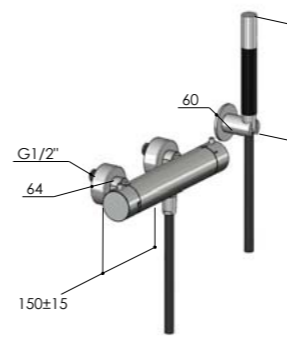

WX75.SK

Miscelatore termostatico esterno con kit doccia
Wall-mounted thermostatic mixer with shower kit
Mitigeur thermostatique mural avec kit de douche
Mezclador termostatico mural con kit de ducha
AP-Thermostat-Brausemischer mit Brausekit

WX75.SK/MX	€ 1400,00
WX75.SK/BX	€ 1400,00
WX75.SK/MB	€ 1750,00
WX75.SK/RL	€ 2050,00
WX75.SK/BB	€ 2050,00
WX75.SK/BC	€ 2050,00
WX75.SK/AB	€ 2050,00
WX75.SK/DB	€ 2050,00