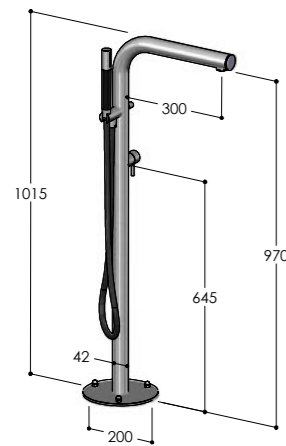

S40V.E

Colonna per vasca con rubinetto d'arresto e doccia
Bathtub column with stop tap and handshower
Colonne pour baignoire avec robinet d'arrêt et douchette
Columna de bañera con grifo y teleducha
Badewannensäule mit Wasserhahn und Handbrause

✓	S40V.E/MX	€ 1750,00
	S40V.E/BX	€ 1750,00
	S40V.E/MB	€ 2150,00
	S40V.E/RL	€ 2300,00
	Corpo incasso_Concealed body_Corps encastré_Cuerpo empotrado_UP-Teil (pag. 213)	
	CW.1	€ 240,00
	Parti esterne_External parts_Parties externes_Parties externas_AP-Teile	
CW	S40V.XCW.E/MX	€ 1950,00
	S40V.XCW.E/BX	€ 1950,00
	S40V.XCW.E/MB	€ 2350,00
	S40V.XCW.E/RL	€ 2500,00