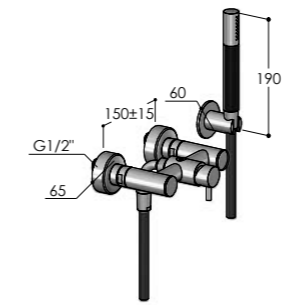

WX83.SK

Miscelatore esterno con kit doccia
Wall-mounted mixer with shower kit
Mitigeur mural avec kit de douche
Mezclador mural con kit de ducha
AP-Brausemischer mit Brausekit

WX83.SK/MX	€ 1300,00
WX83.SK/BX	€ 1300,00
WX83.SK/MB	€ 1650,00
WX83.SK/RL	€ 1950,00
WX83.SK/BB	€ 1950,00
WX83.SK/BC	€ 1950,00
WX83.SK/AB	€ 1950,00
WX83.SK/DB	€ 1950,00