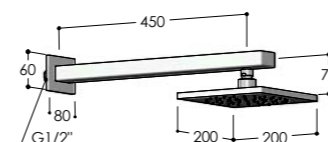

SA53.07

Braccio doccia con soffione S07
Shower arm with showerhead S07
Bras de douche avec pomme de douche S07
Brazo de ducha con rociador S07
Wandbrause mit Kopfbrause S07

SA53.07/MX	€ 750,00
SA53.07/BX	€ 750,00
SA53.07/MB	€ 975,00
SA53.07/RL	€ 1350,00
SA53.07/BB	€ 1400,00
SA53.07/BC	€ 1400,00
SA53.07/AB	€ 1400,00
SA53.07/DB	€ 1400,00