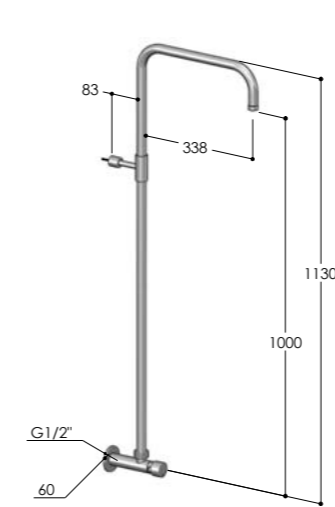

W38.AST

Rubinetto esterno temporizzato con colonna doccia e soffione incassato
Wall-mounted time-limited self-closing tap with column and concealed showerhead
Robinet temporisé mural avec colonne et pomme de douche intégrée
Grifo temporizado mural con columna y rociador integrado
Selbstschließendem Hahn mit Stange und integrierter Kopfbrause

W38.AST/MX	€ 930,00
W38.AST/BX	€ 930,00
W38.AST/MB	€ 1230,00
W38.AST/RL	€ 1530,00
W38.AST/BB	€ 1470,00
W38.AST/BC	€ 1470,00
W38.AST/AB	€ 1470,00
W38.AST/DB	€ 1470,00