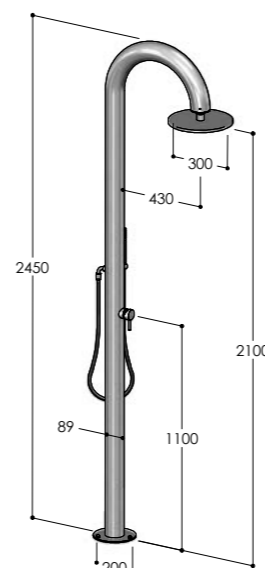

CL90.ME

Colonna doccia con miscelatore, soffione S10 e doccia

Shower column with mixer, showerhead S10 and handshower

Colonne douche avec mitigeur, pomme de douche S10 et douchette

Columna de ducha con monomando, rociador S10 y teleducha

Duschsäule mit Einhebelmischer, Kopfbrause S10 und Handbrause

✓	CL90.ME/MX	€ 3250,00
	CL90.ME/BX	€ 3250,00
	CL90.ME/MB	€ 4000,00
	CL90.ME/RL	€ 4150,00
	Corpo incasso_Concealed body_Corps encastré_Cuerpo empotrado_UP-Teil (pag. 213)	
	CW.2	€ 240,00
	Parti esterne_External parts_Parties externes_Parties externas_AP-Teile	
CW	CL90.XCW.ME/MX	€ 3510,00
	CL90.XCW.ME/BX	€ 3510,00
	CL90.XCW.ME/MB	€ 4260,00
	CL90.XCW.ME/RL	€ 4410,00
	EW	
	CL90.EW.ME/MX	€ 3610,00
	CL90.EW.ME/BX	€ 3610,00
	CL90.EW.ME/MB	€ 4360,00
	CL90.EW.ME/RL	€ 4510,00
	4S	
	CL90.4S.ME/MX	€ 3550,00
	CL90.4S.ME/BX	€ 3550,00
	CL90.4S.ME/MB	€ 4300,00
	CL90.4S.ME/RL	€ 4450,00