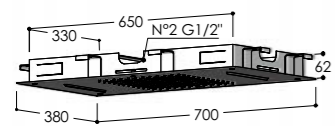

R700.DF

Doccia a soffitto con getto a cascata e soffione integrato
Overhead shower with cascade shower and concealed showerhead
Douche de tête avec jet cascade et pomme de douche intégrée
Rociador de techo empotrable con ducha de cascada y rociador integrado
Deckeneinbau Kopfbrause mit Wasserfall und integrierter Kopfbrause

R700.DF/MX	€ 2400,00
R700.DF/BX	€ 2400,00
R700.DF/MB	€ 3000,00
R700.DF/RL	€ 3200,00
R700.DF/BB	€ 3200,00
R700.DF/BC	€ 3200,00
R700.DF/AB	€ 3200,00
R700.DF/DB	€ 3200,00