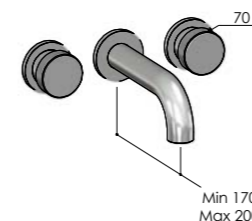

W3P.CD

Batteria lavabo da incasso
Concealed washbasin set
Mélangeur lavabo à encastrer
Bateria mural de lavabo
Wandmontierte-Waschtisch-Batterie

Corpo incasso_Concealed body_Corps encastré_Cuerpo empotrado_UP-Teil (pag. 213)

W3P.INC € 430,00

Parti esterne_External parts_Parties externes_Parties externas_AP-Teile

W3P.CD/MX	€ 600,00
W3P.CD/BX	€ 600,00
W3P.CD/MB	€ 780,00
W3P.CD/RL	€ 1080,00
W3P.CD/BB	€ 960,00
W3P.CD/BC	€ 960,00
W3P.CD/AB	€ 960,00
W3P.CD/DB	€ 960,00