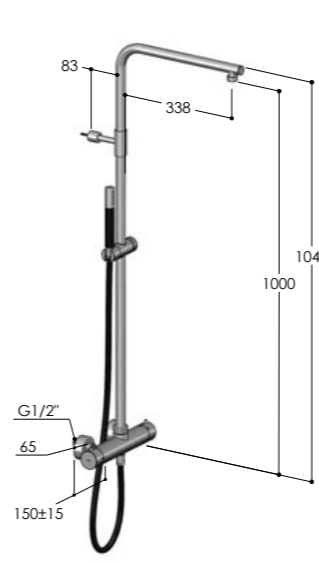

W775.E

Miscelatore termostatico esterno con colonna doccia, soffione incassato e doccetta
Wall-mounted thermostatic mixer, with column, concealed showerhead and handshower
Mitigeur thermostatique mural avec colonne, pomme de douche intégrée et douchette
Mezclador termostatico mural con columna, rociador integrado y teleducha
AP-Thermostat-Brausemischer mit Stange, integrierter Kopfbrause und Handbrause

W775.E/MX	€ 2050,00
W775.E/BX	€ 2050,00
W775.E/MB	€ 2500,00
W775.E/RL	€ 2800,00
W775.E/BB	€ 2850,00
W775.E/BC	€ 2850,00
W775.E/AB	€ 2850,00
W775.E/DB	€ 2850,00