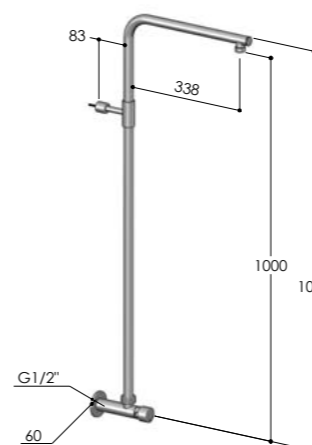

W78.AST

Rubinetto esterno temporizzato con colonna doccia e soffione incassato
Wall-mounted time-limited self-closing tap with column and concealed showerhead
Robinet temporisé mural avec colonne et pomme de douche intégrée
Grifo temporizado mural con columna y rociador integrado
Selbstschließendem Hahn mit Stange und integrierter Kopfbrause

W78.AST/MX	€ 930,00
W78.AST/BX	€ 930,00
W78.AST/MB	€ 1230,00
W78.AST/RL	€ 1530,00
W78.AST/BB	€ 1470,00
W78.AST/BC	€ 1470,00
W78.AST/AB	€ 1470,00
W78.AST/DB	€ 1470,00