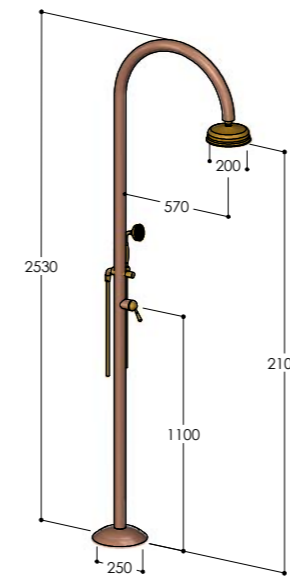

C50R.ME

Colonna doccia in rame con miscelatore, soffione S08 e doccia
Shower column in copper with mixer, showerhead S08 and handshower
Colonne douche en cuivre avec mitigeur, pomme de douche S08 et douchette
Column de ducha en cobre con monomando, rociador S08 y teleducha
Duschsäule aus Kupfer mit Einhebelmischer, Kopfbrause S08 und Handbrause

✓	C50R.ME	€ 2750,00
EW	C50R.EW.ME	€ 3150,00