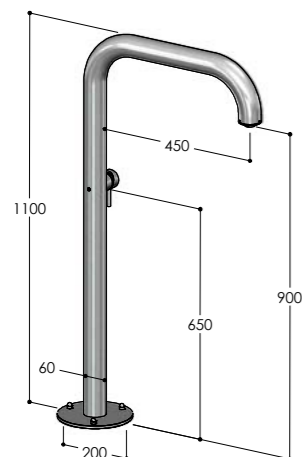

B60V.HF.M

Colonna High-Flow per vasca con miscelatore
High-Flow bathtub column with mixer
Colonne High-Flow pour baignoire avec mitigeur
Column de bañera High-Flow con monomando
High-Flow Badewannensäule mit Einhebelmischer

✓	B60V.HF.M/MX	€ 1600,00
	B60V.HF.M/BX	€ 1600,00
	B60V.HF.M/MB	€ 2000,00
	B60V.HF.M/RL	€ 2150,00

Corpo incasso_Concealed body_Corps encastré_Cuerpo empotrado_UP-Teil (pag. 213)
CW.2 € 240,00

CW	Parti esterne_External parts_Parties externes_Parties externas_AP-Teile	
	B60V.HF.XCW.M/MX	€ 1860,00
	B60V.HF.XCW.M/BX	€ 1860,00
	B60V.HF.XCW.M/MB	€ 2260,00
	B60V.HF.XCW.M/RL	€ 2410,00

4S	B60V.HF.4S.M/MX	€ 1900,00
	B60V.HF.4S.M/BX	€ 1900,00
	B60V.HF.4S.M/MB	€ 2300,00
	B60V.HF.4S.M/RL	€ 2450,00