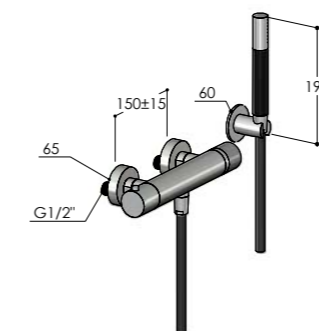

WX4A6.SK

Miscelatore termostatico esterno con kit doccia
Wall-mounted thermostatic mixer with shower kit
Mitigeur thermostatique mural avec kit de douche
Mezclador termostatico mural con kit de ducha
AP-Thermostat-Brausemischer mit Brausekit

WX4A6.SK/MX	€ 1300,00
WX4A6.SK/BX	€ 1300,00
WX4A6.SK/MB	€ 1650,00
WX4A6.SK/RL	€ 1950,00
WX4A6.SK/BB	€ 1950,00
WX4A6.SK/BC	€ 1950,00
WX4A6.SK/AB	€ 1950,00
WX4A6.SK/DB	€ 1950,00