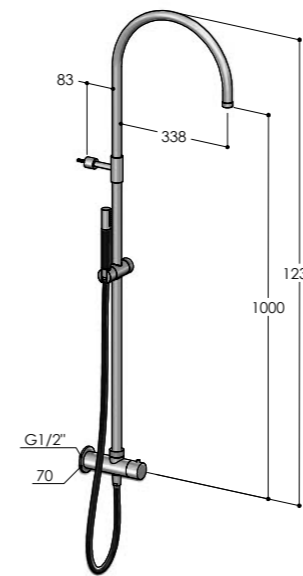

W154/MX	€ 1500,00
W154/BX	€ 1500,00
W154/MB	€ 1900,00
W154/RL	€ 2200,00
W154/BB	€ 2300,00
W154/BC	€ 2300,00
W154/AB	€ 2300,00
W154/DB	€ 2300,00

W159.E

Preso d'acqua con colonna doccia, soffione incassato e doccetta
 Wall coupling, with column, concealed showerhead and handshower
 Coude de sortie, avec colonne, pomme de douche intégrée et douchette
 Codo mural, con columna, rociador integrado y teleducha
 Wandanschlußbogen mit Stange, integrierter Kopfbrause und Handbrause