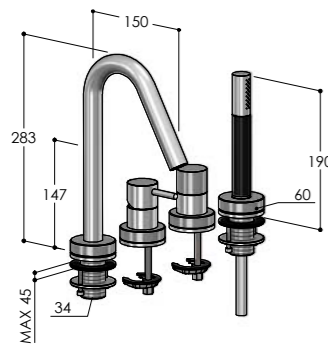

W4MB.Y

Miscelatore per bordo vasca con doccia
Deck-mounted bathtub mixer with handshower
Mitigeur de baignoire pour montage sur gorge avec douchette
Monomando de repisa para bañera con teleducha
Badewannenmischer für Randmontage mit Handbrause

W4MB.Y/MX	€ 1420,00
W4MB.Y/BX	€ 1420,00
W4MB.Y/MB	€ 1846,00
W4MB.Y/RL	€ 2556,00
W4MB.Y/BB	€ 2272,00
W4MB.Y/BC	€ 2272,00
W4MB.Y/AB	€ 2272,00
W4MB.Y/DB	€ 2272,00

W2MBP.Y

Miscelatore bordo vasca da incasso
Concealed bathtub mixer
Mélangeur pour baignoire encastrable
Monomando empotrado de bañera
UP-Badewannenmischer

Corpo incasso_Concealed body_Corps encastré_Cuerpo empotrado_UP-Teil (pag. 213)
W2MP.INC **€ 280,00**

Parti esterne_External parts_Parties externes_Parties externas_AP-Teile

W2MBP.Y/MX	€ 500,00
W2MBP.Y/BX	€ 500,00
W2MBP.Y/MB	€ 650,00
W2MBP.Y/RL	€ 900,00
W2MBP.Y/BB	€ 800,00
W2MBP.Y/BC	€ 800,00
W2MBP.Y/AB	€ 800,00
W2MBP.Y/DB	€ 800,00