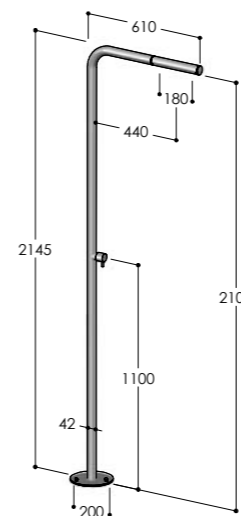

S40.RC/MX	€ 1400,00
S40.RC/BX	€ 1400,00
S40.RC/MB	€ 2100,00
S40.RC/RL	€ 2250,00
Corpo incasso_Concealed body_Corps encastré_Cuerpo empotrado_UP-Teil (pag. 213)	
CW.1	€ 240,00
Parti externe_External parts_Parties externes_Parties externas_AP-Teile	
S40.XCW.RC/MX	€ 1600,00
S40.XCW.RC/BX	€ 1600,00
S40.XCW.RC/MB	€ 2300,00
S40.XCW.RC/RL	€ 2450,00
S40.EW.RC/MX	€ 1580,00
S40.EW.RC/BX	€ 1580,00
S40.EW.RC/MB	€ 2280,00
S40.EW.RC/RL	€ 2430,00