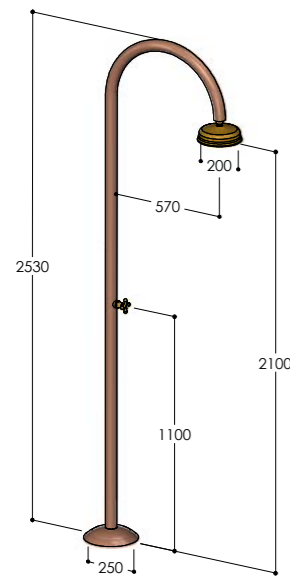

C50R

Colonna doccia in rame con rubinetto d'arresto e soffione S08
Shower column in copper with stop tap and showerhead S08
Colonne douche en cuivre avec robinet d'arrêt et pomme de douche S08
Column de ducha en cobre con grifo y rociador S08
Duschsäule aus Kupfer mit Wasserhahn und Kopfbrause S08

✓	C50R	€ 2300,00
EW	C50R.EW	€ 2500,00