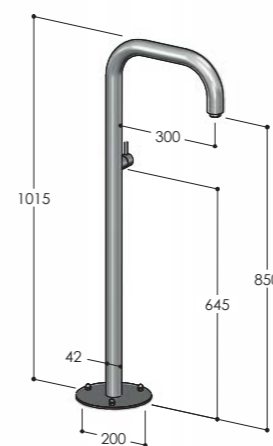

B40V.M

Colonna per vasca con miscelatore
Bathtub column with mixer
Colonne pour baignoire avec mitigeur
Column de bañera con monomando
Badewannensäule mit Einhebelmischer

✓	B40V.M/MX	€ 1300,00
	B40V.M/BX	€ 1300,00
	B40V.M/MB	€ 1700,00
	B40V.M/RL	€ 1850,00
	Corpo incasso_Concealed body_Corps encastré_Cuerpo empotrado_UP-Teil (pag. 213)	
	CW.2	€ 240,00
	Parti esterne_External parts_Parties externes_Parties externas_AP-Teile	
CW	B40V.XCW.M/MX	€ 1500,00
	B40V.XCW.M/BX	€ 1500,00
	B40V.XCW.M/MB	€ 1900,00
	B40V.XCW.M/RL	€ 2050,00