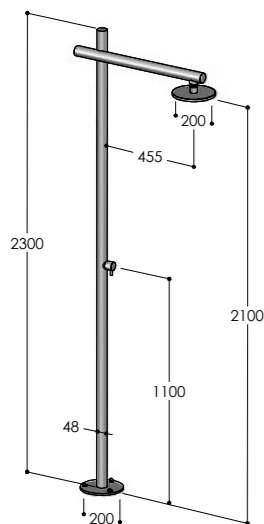

D50

Colonna doccia con rubinetto d'arresto e soffione S06
Shower column with stop tap and S06 showerhead
Colonne douche avec robinet d'arrêt et pomme de douche S06
Columna de ducha con grifo y rociador S06
Duschsäule mit Wasserhahn und Kopfbrause S06

✓	D50/MX	€ 2050,00
	D50/BX	€ 2050,00
	Corpo incasso_Concealed body_Corps encastré_Cuerpo empotrado_UP-Teil (pag. 213)	
	CW.1	€ 240,00
CW	Parti esterne_External parts_Parties externes_Parties externas_AP-Teile	
	D50.XCW/MX	€ 2310,00
	D50.XCW/BX	€ 2310,00
EW	D50.EW/MX	€ 2230,00
	D50.EW/BX	€ 2230,00