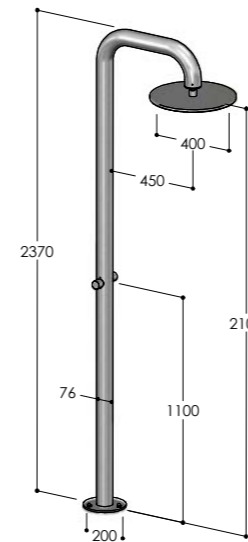

BW76.2

Colonna doccia con 2 rubinetti d'arresto e soffione S12
Shower column with 2 stop taps and showerhead S12
Colonne douche avec 2 robinets d'arrêt et pomme de douche S12
Columna de ducha con 2 grifos y rociador S12
Duschsäule mit 2 Wasserhähnen und Kopfbrause S12

✓	BW76.2/MX	€ 3100,00
	BW76.2/BX	€ 3100,00
	BW76.2/MB	€ 3900,00
	BW76.2/RL	€ 4050,00
	Corpo incasso_Concealed body_Corps encastré_Cuerpo empotrado_UP-Teil (pag. 213)	
	CW.2	€ 240,00
	Parti externe_External parts_Parties externes_Parties externas_AP-Teile	
CW	BW76.XCW.2/MX	€ 3360,00
	BW76.XCW.2/BX	€ 3360,00
	BW76.XCW.2/MB	€ 4160,00
	BW76.XCW.2/RL	€ 4310,00
	BW76.EW.2/MX	€ 3280,00
EW	BW76.EW.2/BX	€ 3280,00
	BW76.EW.2/MB	€ 4080,00
	BW76.EW.2/RL	€ 4230,00
	BW76.4S.2/MX	€ 3400,00
4S	BW76.4S.2/BX	€ 3400,00
	BW76.4S.2/MB	€ 4200,00
	BW76.4S.2/RL	€ 4350,00