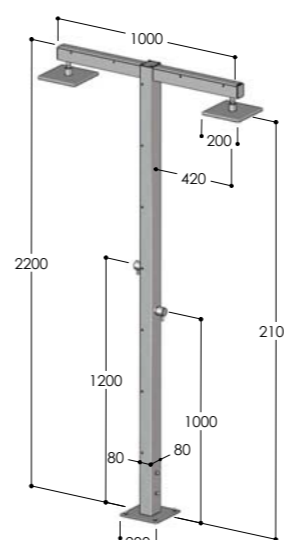

Q86.2

Colonna doccia da esterno con 2 rubinetti d'arresto e 2 soffioni S07
Outdoor shower column with 2 stop taps and 2 showerheads S07
Colonne douche d'extérieur avec 2 robinets d'arrêt et 2 pommes de douche S07
Columna de ducha para exterior con 2 grifos y 2 rociadores S07
Duschsäule für den Außenbereich mit 2 Wasserhähnen und 2 Kopfbrausen S07

Q86.2/MX	€ 3600,00
Q86.2/BX	€ 3600,00

Q86.AST.2

Colonna doccia da esterno con 2 rubinetti temporizzati e 2 soffioni S07
Outdoor shower column with 2 time-limited self-closing taps and 2 showerheads S07
Colonne douche d'extérieur avec 2 robinets temporisés et 2 pommes de douche S07
Columna de ducha para exterior con 2 grifos temporizados y 2 rociadores S07
Duschsäule für den Außenbereich mit 2 selbstschließendem Hähnen und 2 Kopfbrausen S07

Q86.AST.2/MX	€ 3900,00
Q86.AST.2/BX	€ 3900,00