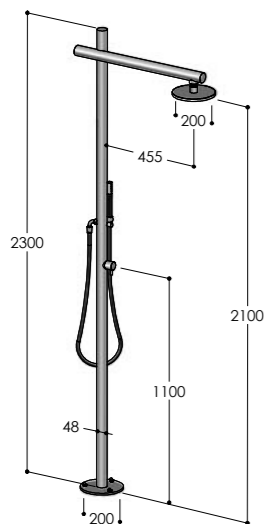

D50.E

Colonna doccia con rubinetto d'arresto, soffione S06 e doccia
Shower column with stop tap, S06 showerhead and handshower
Colonne douche avec robinet d'arrêt, pomme de douche S06 et douchette
Columna de ducha con grifo, rociador S06 y teleducha
Duschsäule mit Wasserhahn, Kopfbrause S06 und Handbrause

✓	D50.E/MX	€ 2500,00
	D50.E/BX	€ 2500,00
	Corpo incasso_Concealed body_Corps encastré_Cuerpo empotrado_UP-Teil (pag. 213)	
	CW.1	€ 240,00
CW	Parti esterne_External parts_Parties externes_Parties externas_AP-Teile	
	D50.XCW.E/MX	€ 2760,00
	D50.XCW.E/BX	€ 2760,00
EW	D50.EW.E/MX	€ 2680,00
	D50.EW.E/BX	€ 2680,00