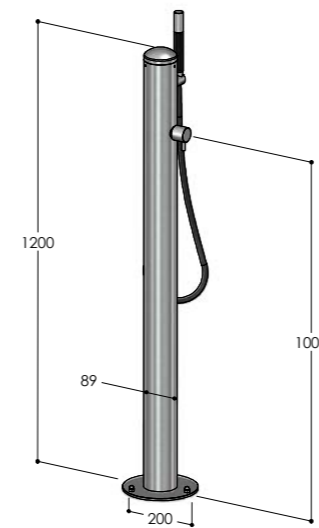

COL90

Colonna con rubinetto d'arresto e doccia
Column with stop tap and handshower
Colonne avec robinet d'arrêt et douchette
Columna con grifo y teleducha
Säule mit Wasserhahn und Handbrause