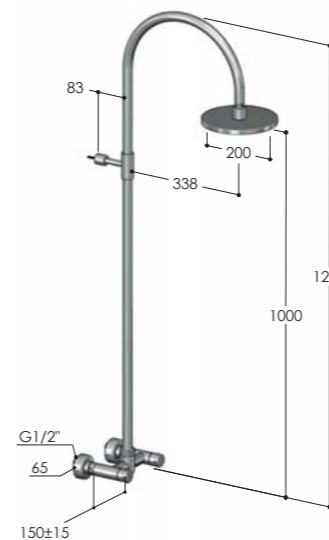

TC2.0

Miscelatore termostatico da incasso per doccia, 2 vie
Concealed thermostatic mixer for shower, 2-ways
Mitigeur thermostatique de douche, 2-voies
Mezclador termostatico empotrado para ducha, 2-salidas
UP-Thermostat-Brausemischer, 2-Wege

Corpo incasso_Concealed body_Corps encastré_Cuerpo empotrado_UP-Teil (pag. 213)

MX.INC	€ 200,00
Parti esterne_External parts_Parties externes_Parties externas_AP-Teile	
TC2.O/MX	€ 990,00
TC2.O/BX	€ 990,00
TC2.O/MB	€ 1260,00
TC2.O/RL	€ 1710,00
TC2.O/BB	€ 1590,00
TC2.O/BC	€ 1590,00
TC2.O/AB	€ 1590,00
TC2.O/DB	€ 1590,00

TC3.0

Miscelatore termostatico da incasso per doccia, 3 vie
Concealed thermostatic mixer for shower, 3-ways
Mitigeur thermostatique de douche, 3-voies
Mezclador termostatico empotrado para ducha, 3-salidas
UP-Thermostat-Brausemischer, 3-Wege

Corpo incasso_Concealed body_Corps encastré_Cuerpo empotrado_UP-Teil (pag. 213)

MX.INC	€ 200,00
Parti esterne_External parts_Parties externes_Parties externas_AP-Teile	
TC3.O/MX	€ 1020,00
TC3.O/BX	€ 1020,00
TC3.O/MB	€ 1290,00
TC3.O/RL	€ 1740,00
TC3.O/BB	€ 1620,00
TC3.O/BC	€ 1620,00
TC3.O/AB	€ 1620,00
TC3.O/DB	€ 1620,00

W920

Gruppo esterno con colonna doccia e soffione S06
Wall-mounted shower mixer, with column and showerhead S06
Mélangeur douche avec colonne et pomme de douche S06
Batería para ducha con columna y rociador S06
AP-Brausebatterie mit Stange und Kopfbrause S06

W920/MX	€ 1600,00
W920/BX	€ 1600,00
W920/MB	€ 2100,00
W920/RL	€ 2400,00
W920/BB	€ 2750,00
W920/BC	€ 2750,00
W920/AB	€ 2750,00
W920/DB	€ 2750,00