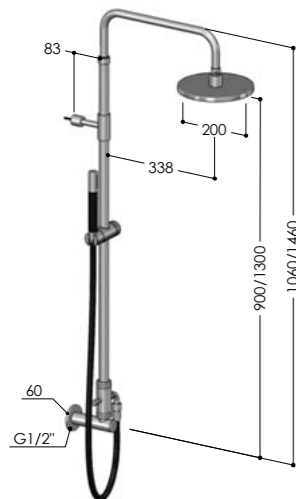

WOX1.E

Presad'acqua con colonna doccia, soffione 200 mm S06 e doccetta
Wall coupling, with column, 200 mm showerhead S06 and handshower
Coude de sortie avec colonne, pomme de douche 200 mm S06 et douchette
Codo mural con columna, rociador 200 mm S06 y teleducha
Wandanschlußbogen mit Stange, 200 mm Kopfbrause S06 und Handbrause

WOX1.E/MX	€ 1700,00
WOX1.E/BX	€ 1700,00
WOX1.E/MB	€ 2150,00
WOX1.E/RL	€ 2450,00
WOX1.E/BB	€ 2850,00
WOX1.E/BC	€ 2850,00
WOX1.E/AB	€ 2850,00
WOX1.E/DB	€ 2850,00