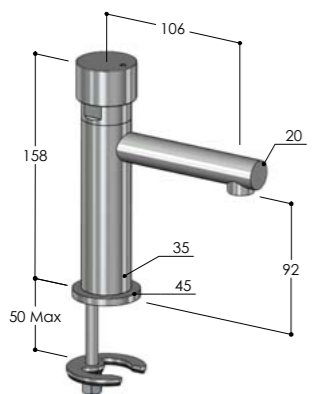

W35.M.AST

Rubinetto temporizzato da lavabo
Washbasin time-limited self-closing tap
Robinet temporisé de lavabo
Grifo temporizado de lavabo
Selbstschließendem Hahn für Waschtisch

W35.M.AST/MX	€ 500,00
W35.M.AST/BX	€ 500,00
W35.M.AST/MB	€ 600,00
W35.M.AST/RL	€ 650,00
W35.M.AST/BB	€ 650,00
W35.M.AST/BC	€ 650,00
W35.M.AST/AB	€ 650,00
W35.M.AST/DB	€ 650,00