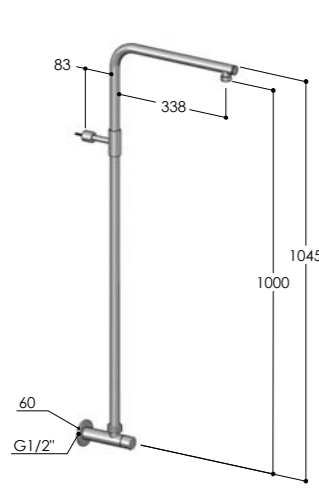

W732

Rubinetto esterno con colonna doccia e soffione incassato
Wall-mounted tap with column and concealed showerhead
Robinet mural avec colonne et pomme de douche intégrée
Grifo mural con columna y rociador integrado
AP-Ventil mit Stange und integrierter Kopfbrause

W732/MX	€ 900,00
W732/BX	€ 900,00
W732/MB	€ 1200,00
W732/RL	€ 1500,00
W732/BB	€ 1440,00
W732/BC	€ 1440,00
W732/AB	€ 1440,00
W732/DB	€ 1440,00