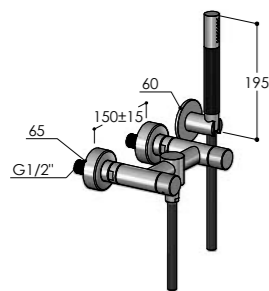

WX10.SK

Gruppo esterno con kit doccia
Wall-mounted mixer with shower kit
Mélangeur mural avec kit de douche
Bateria con kit de ducha mural
AP-Batterie mit Brausekit

WX10.SK/MX	€ 1220,00
WX10.SK/BX	€ 1220,00
WX10.SK/MB	€ 1570,00
WX10.SK/RL	€ 1870,00
WX10.SK/BB	€ 1870,00
WX10.SK/BC	€ 1870,00
WX10.SK/AB	€ 1870,00
WX10.SK/DB	€ 1870,00