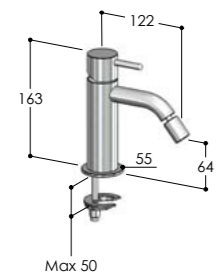

W40B

Miscelatore da bidet
Bidet mixer
Mitigeur de bidet
Monomando de bidet
Bidetmischer

W40B/MX	€ 450,00
W40B/BX	€ 450,00
W40B/MB	€ 585,00
W40B/RL	€ 810,00
W40B/BB	€ 720,00
W40B/BC	€ 720,00
W40B/AB	€ 720,00
W40B/DB	€ 720,00