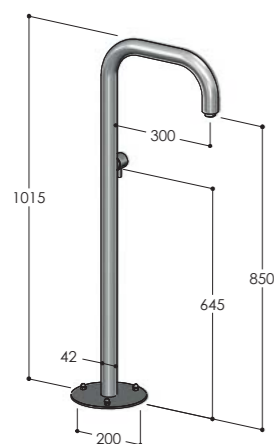

B40V

Colonna per vasca con rubinetto d'arresto
Bathtub column with stop tap
Colonne pour baignoire avec robinet d'arrêt
Column de bañera con grifo
Badewannensäule mit Wasserhahn

✓	B40V/MX	€ 1250,00
	B40V/BX	€ 1250,00
	B40V/MB	€ 1650,00
	B40V/RL	€ 1800,00
	Corpo incasso_Concealed body_Corps encastré_Cuerpo empotrado_UP-Teil (pag. 213)	
	CW.1	€ 240,00
	Parti esterne_External parts_Parties externes_Parties externas_AP-Teile	
CW	B40V.XCW/MX	€ 1450,00
	B40V.XCW/BX	€ 1450,00
	B40V.XCW/MB	€ 1850,00
	B40V.XCW/RL	€ 2000,00