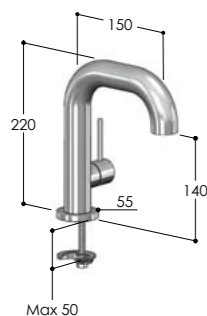

CD35

Miscelatore da lavabo
Washbasin mixer
Mitigeur de lavabo
Monomando de lavabo
Waschtischmischer

CD35/MX	€ 540,00
CD35/BX	€ 540,00
CD35/MB	€ 702,00
CD35/RL	€ 972,00
CD35/BB	€ 864,00
CD35/BC	€ 864,00
CD35/AB	€ 864,00
CD35/DB	€ 864,00