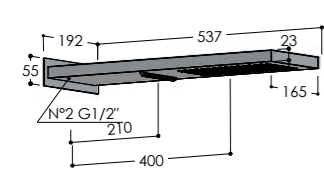

SA150.SC

Braccio doccia con getto a cascata e soffione integrato
Shower arm with cascade shower and concealed showerhead
Bras de douche avec jet cascade et pomme de douche intégrée
Brazo de ducha con ducha de cascada y rociador integrado
Wandbrause mit integrierter Kopfbrause und Wasserfall

SA150.SC/MX	€ 750,00
SA150.SC/BX	€ 750,00
SA150.SC/MB	€ 975,00
SA150.SC/RL	€ 1350,00
SA150.SC/BB	€ 1200,00
SA150.SC/BC	€ 1200,00
SA150.SC/AB	€ 1200,00
SA150.SC/DB	€ 1200,00