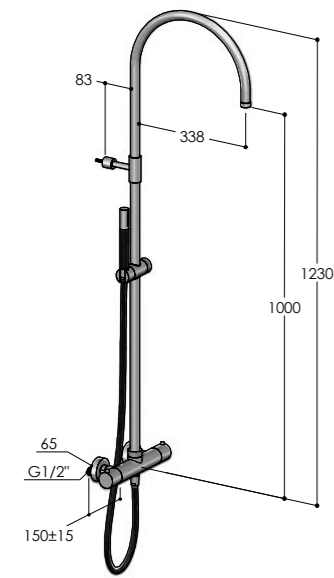

W15A6.E

Miscelatore termostatico esterno con colonna doccia, soffione incassato e doccia
Wall-mounted thermostatic mixer, with column, concealed showerhead and handshower
Mitigeur thermostatique mural avec colonne, pomme de douche intégrée et douchette
Mezclador termostatico mural con columna, rociador integrado y teleducha
AP-Thermostat-Brausemischer mit Stange, integrierter Kopfbrause und Handbrause

W15A6.E/MX	€ 2100,00
W15A6.E/BX	€ 2100,00
W15A6.E/MB	€ 2550,00
W15A6.E/RL	€ 2850,00
W15A6.E/BB	€ 2900,00
W15A6.E/BC	€ 2900,00
W15A6.E/AB	€ 2900,00
W15A6.E/DB	€ 2900,00