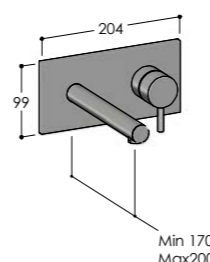

W2MP.L

Miscelatore lavabo da incasso
Concealed washbasin mixer
Mitigeur lavabo à encastrer
Monomando mural de lavabo
UP-Waschtisch-Einhandbatterie

Corpo incasso_Concealed body_Corps encastré_Cuerpo empotrado_UP-Teil (pag. 213)	
W2MP.INC	€ 280,00
Parti esterne_External parts_Parties externes_Parties externas_AP-Teile	
W2MP.L/MX	€ 600,00
W2MP.L/BX	€ 600,00
W2MP.L/MB	€ 780,00
W2MP.L/RL	€ 1080,00
W2MP.L/BB	€ 960,00
W2MP.L/BC	€ 960,00
W2MP.L/AB	€ 960,00
W2MP.L/DB	€ 960,00