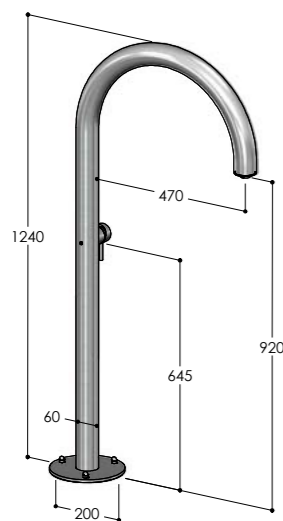

C60V.HF.M

Colonna High-Flow per vasca con miscelatore
High-Flow bathtub column with mixer
Colonne High-Flow pour baignoire avec mitigeur
Column de bañera High-Flow con monomando
High-Flow Badewannensäule mit Einhebelmischer

✓	C60V.HF.M/MX	€ 1650,00
	C60V.HF.M/BX	€ 1650,00
	C60V.HF.M/MB	€ 2050,00
	C60V.HF.M/RL	€ 2200,00

Corpo incasso_Concealed body_Corps encastré_Cuerpo empotrado_UP-Teil (pag. 213)

	CW.2	€ 240,00

Parti esterne_External parts_Parties externes_Parties externas_AP-Teile

CW	C60V.HF.XCW.M/MX	€ 1910,00
	C60V.HF.XCW.M/BX	€ 1910,00
	C60V.HF.XCW.M/MB	€ 2310,00
	C60V.HF.XCW.M/RL	€ 2460,00