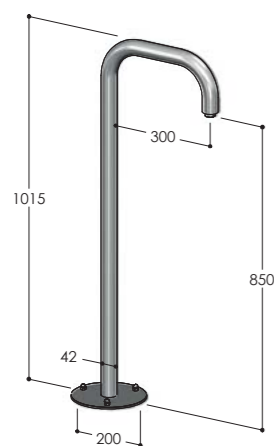

B40V.RC

Colonna per vasca per comando remoto
Bathtub column for remote control
Colonne pour baignoire pour commande à distance
Column de bañera para control remoto
Badewannensäule für Fernsteuerung

✓	B40V.RC/MX	€ 1050,00
	B40V.RC/BX	€ 1050,00
	B40V.RC/MB	€ 1450,00
	B40V.RC/RL	€ 1600,00
	Corpo incasso_Concealed body_Corps encastré_Cuerpo empotrado_UP-Teil (pag. 213)	
	CW.1	€ 240,00
	Parti esterne_External parts_Parties externes_Parties externas_AP-Teile	
CW	B40V.XCW.RC/MX	€ 1250,00
	B40V.XCW.RC/BX	€ 1250,00
	B40V.XCW.RC/MB	€ 1650,00
	B40V.XCW.RC/RL	€ 1800,00