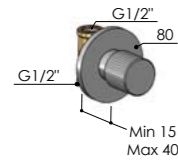

K1M.LT/MX	€ 720,00
K1M.LT/BX	€ 720,00
K1M.LT/BB	€ 1080,00
K1M.LT/BC	€ 1080,00
K1M.LT/AB	€ 1080,00
K1M.LT/DB	€ 1080,00

WATERLINE

WATERLINE

- In-Wall *pag. 180*
- Shower *pag. 183*
- Shower kit *pag. 186*
- Rainshower *pag. 188*