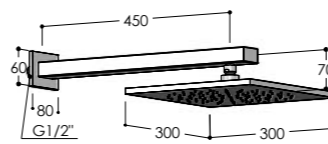

SA53.11

Braccio doccia con soffione S11
Shower arm with showerhead S11
Bras de douche avec pomme de douche S11
Brazo de ducha con rociador S11
Wandbrause mit Kopfbrause S11

SA53.11/MX	€ 950,00
SA53.11/BX	€ 950,00
SA53.11/MB	€ 1235,00
SA53.11/RL	€ 1710,00
SA53.11/BB	€ 1600,00
SA53.11/BC	€ 1600,00
SA53.11/AB	€ 1600,00
SA53.11/DB	€ 1600,00