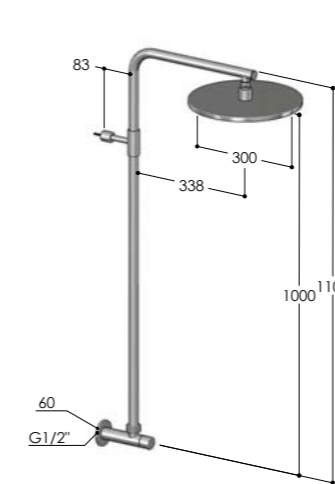

W632

Rubinetto esterno con colonna doccia e soffione S10
Wall-mounted tap with column and showerhead S10
Robinet mural avec colonne et pomme de douche S10
Grifo mural con columna y rociador S10
AP-Ventil mit Stange und Kopfbrause S10

W632/MX	€ 1400,00
W632/BX	€ 1400,00
W632/MB	€ 1800,00
W632/RL	€ 2100,00
W632/BB	€ 2550,00
W632/BC	€ 2550,00
W632/AB	€ 2550,00
W632/DB	€ 2550,00