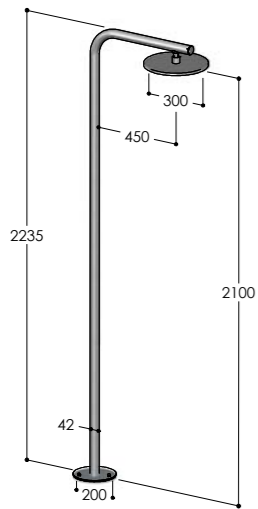

C40.RC

Colonna doccia con soffione S10 per comando remoto
Shower column with S10 showerhead for remote control
Colonne douche avec pomme de douche S10 pour commande à distance
Columna de ducha con rociador S10 para control remoto
Duschsäule mit Kopfbrause S10 für Fernsteuerung

✓	C40.RC/MX	€ 1700,00
	C40.RC/BX	€ 1700,00
	C40.RC/MB	€ 2450,00
	C40.RC/RL	€ 2600,00
CW	Corpo incasso_Concealed body_Corps encastré_Cuerpo empotrado_UP-Teil (pag. 213)	CW.1 € 240,00
	Parti esterne_External parts_Parties externes_Parties externas_AP-Teile	
	C40.XCW.RC/MX	€ 1900,00
	C40.XCW.RC/BX	€ 1900,00
	C40.XCW.RC/MB	€ 2650,00
EW	C40.EW.RC/MX	€ 1880,00
	C40.EW.RC/BX	€ 1880,00
	C40.EW.RC/MB	€ 2630,00
	C40.EW.RC/RL	€ 2780,00