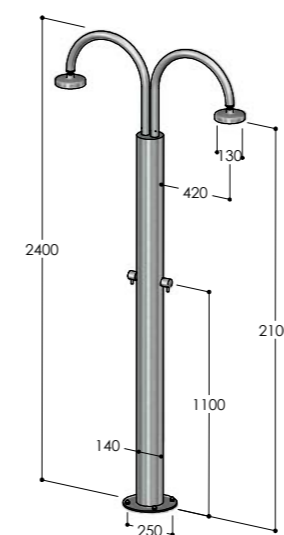

C140.2

Colonna doccia da esterno con 2 rubinetti d'arresto e 2 soffioni S02
Outdoor shower column with 2 stop taps and 2 showerheads S02
Colonne douche d'extérieur avec 2 robinets d'arrêt et 2 pommes de douche S02
Columna de ducha para exterior con 2 grifos y 2 rociadores S02
Duschsäule für den Außenbereich mit 2 Wasserhähnen und 2 Kopfbrausen S02

C140.2/MX	€ 3700,00

C140.AST.2

Colonna doccia da esterno con 2 rubinetti temporizzati e 2 soffioni S02
Outdoor shower column with 2 time-limited self-closing taps and 2 showerheads S02
Colonne douche d'extérieur avec 2 robinets temporisés et 2 pommes de douche S02
Columna de ducha para exterior con 2 grifos temporizados y 2 rociadores S02
Duschsäule für den Außenbereich mit 2 selbstschließendem Hähnen und 2 Kopfbrausen S02

C140.AST.2/MX	€ 4000,00