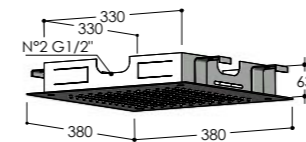

Q380

Doccia a soffitto
Overhead shower
Douche de tête
Rociador de techo empotrable
Deckeneinbau Kopfbrause

Q380/MX	€ 1200,00
Q380/BX	€ 1200,00
Q380/MB	€ 1600,00
Q380/RL	€ 1800,00
Q380/BB	€ 1800,00
Q380/BC	€ 1800,00
Q380/AB	€ 1800,00
Q380/DB	€ 1800,00