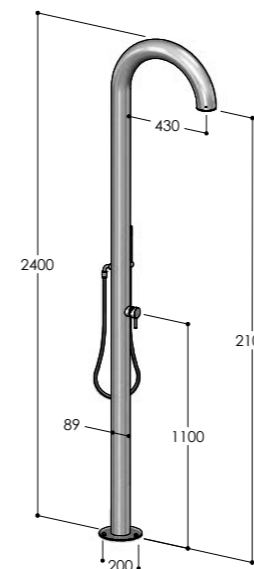

C90.ME

Colonna doccia con miscelatore, soffione incassato e doccetta
Shower column with mixer, concealed showerhead and handshower
Colonne douche avec mitigeur, pomme de douche intégrée et douchette
Columna de ducha con monomando, rociador integrado y teleducha
Duschsäule mit Einhebelmischer, integrierter Kopfbrause und Handbrause

✓	C90.ME/MX	€ 2800,00
	C90.ME/BX	€ 2800,00
	C90.ME/MB	€ 3500,00
	C90.ME/RL	€ 3650,00
	Corpo incasso_Concealed body_Corps encastré_Cuerpo empotrado_UP-Teil (pag. 213)	
	CW.2	€ 240,00
	Parti esterne_External parts_Parties externes_Parties externas_AP-Teile	
CW	C90.XCW.ME/MX	€ 3060,00
	C90.XCW.ME/BX	€ 3060,00
	C90.XCW.ME/MB	€ 3760,00
	C90.XCW.ME/RL	€ 3910,00
EW	C90.EW.ME/MX	€ 3160,00
	C90.EW.ME/BX	€ 3160,00
	C90.EW.ME/MB	€ 3860,00
	C90.EW.ME/RL	€ 4010,00
4S	C90.4S.ME/MX	€ 3100,00
	C90.4S.ME/BX	€ 3100,00
	C90.4S.ME/MB	€ 3800,00
	C90.4S.ME/RL	€ 3950,00