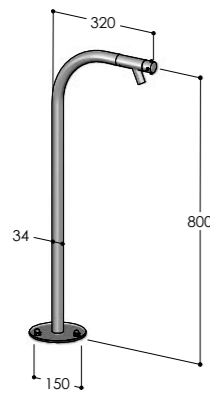

COL30

Colonna con rubinetto d'arresto (altezza 80cm)
Column with stop tap (height 80cm)
Colonne avec robinet d'arrêt (hauteur 80cm)
Columna con grifo (altura 80cm)
Säule mit Wasserhahn (Höhe 80 cm)