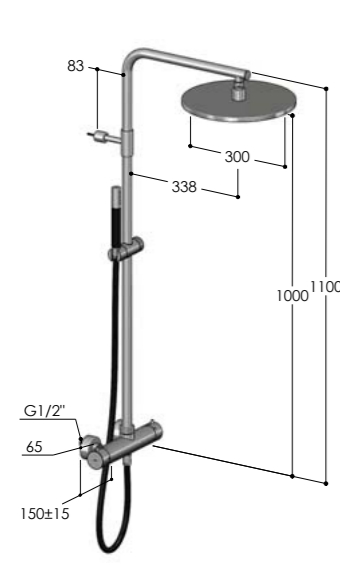

W675.E

Miscelatore termostatico esterno con colonna doccia, soffione S10 e doccia
Wall-mounted thermostatic mixer, with column, showerhead S10 and handshower
Mitigeur thermostatique mural avec colonne, pomme de douche S10 et douchette
Mezclador termostatico mural con columna, rociador S10 y teleducha
AP-Thermostat-Brausemischer mit Stange, Kopfbrause S10 und Handbrause

W665.E/MX	€ 2550,00
W665.E/BX	€ 2550,00
W665.E/MB	€ 3100,00
W665.E/RL	€ 3400,00
W665.E/BB	€ 3700,00
W665.E/BC	€ 3700,00
W665.E/AB	€ 3700,00
W665.E/DB	€ 3700,00