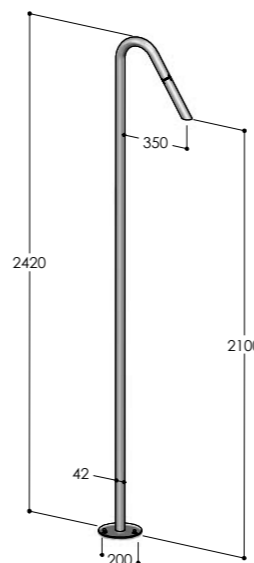

CSR40.RC

Colonna doccia con soffione aerato per comando remoto
Shower column with aerated showerhead for remote control
Colonne douche avec pomme de douche avec jet moussé pour commande à distance
Columna de ducha con rociador chorro aireado para control remoto
Duschsäule mit Fein-Strahl-Dusche für Fernsteuerung

CSR40.RC/MX	€ 1350,00
CSR40.RC/BX	€ 1350,00
CSR40.RC/MB	€ 2050,00
CSR40.RC/RL	€ 2200,00
Corpo incasso_Concealed body_Corps encastré_Cuerpo empotrado_UP-Teil (pag. 213)	
CW.1	€ 240,00
Parti esterne_External parts_Parties externes_Parties externas_AP-Teile	
CSR40.XCW.RC/MX	€ 1550,00
CSR40.XCW.RC/BX	€ 1550,00
CSR40.XCW.RC/MB	€ 2250,00
CSR40.XCW.RC/RL	€ 2400,00
CSR40.EW.RC/MX	€ 1530,00
CSR40.EW.RC/BX	€ 1530,00
CSR40.EW.RC/MB	€ 2230,00
CSR40.EW.RC/RL	€ 2380,00