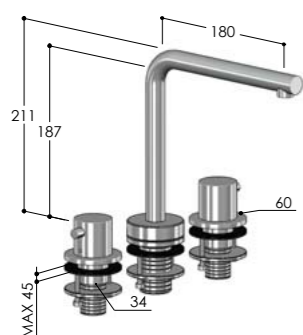

W3.L

Batteria da lavabo 3 fori
Basin set 3-holes
Mélangeur de lavabo 3 trous
Bateria para lavabo 3 agujeros
3-Loch Waschtischbatterie

W3.L/MX	€ 750,00
W3.L/BX	€ 750,00
W3.L/MB	€ 975,00
W3.L/RL	€ 1350,00
W3.L/BB	€ 1200,00
W3.L/BC	€ 1200,00
W3.L/AB	€ 1200,00
W3.L/DB	€ 1200,00