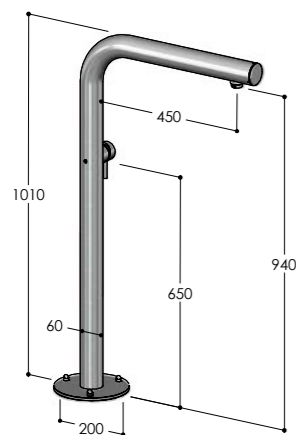

S60V.HF.M

Colonna High-Flow per vasca con miscelatore
High-Flow bathtub column with mixer
Colonne High-Flow pour baignoire avec mitigeur
Column de bañera High-Flow con monomando
High-Flow Badewannensäule mit Einhebelmischer

✓	S60V.HF.M/MX	€ 1550,00
	S60V.HF.M/BX	€ 1550,00
	S60V.HF.M/MB	€ 1950,00
	S60V.HF.M/RL	€ 2100,00
	CW.2	€ 240,00
	Corpo incasso_Concealed body_Corps encastré_Cuerpo empotrado_UP-Teil (pag. 213)	
CW	Parti esterne_External parts_Parties externes_Parties externas_AP-Teile	
	S60V.HF.XCW.M/MX	€ 1810,00
	S60V.HF.XCW.M/BX	€ 1810,00
	S60V.HF.XCW.M/MB	€ 2210,00
	S60V.HF.XCW.M/RL	€ 2360,00
	S60V.HF.4S.M/MX	€ 1850,00
4S	S60V.HF.4S.M/BX	€ 1850,00
	S60V.HF.4S.M/MB	€ 2250,00
	S60V.HF.4S.M/RL	€ 2400,00