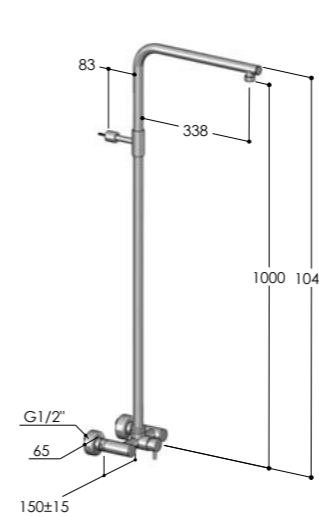

W783

Miscelatore esterno con colonna doccia e soffione incassato
Wall-mounted mixer, with column and concealed showerhead
Mitigeur mural avec colonne et pomme de douche intégrée
Mezclador mural con columna y rociador integrado
AP-Brausemischer mit Stange und integrierter Kopfbrause

W783/MX	€ 1400,00
W783/BX	€ 1400,00
W783/MB	€ 1800,00
W783/RL	€ 2100,00
W783/BB	€ 2200,00
W783/BC	€ 2200,00
W783/AB	€ 2200,00
W783/DB	€ 2200,00