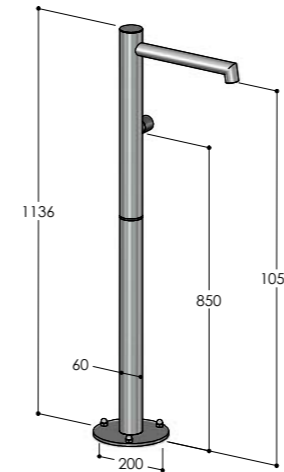

F60L.M

Colonna per lavabo con miscelatore
Washbasin column with mixer
Colonne pour lavabo avec mitigeur
Column de lavabo con monomando
Waschtischsäule mit Einhebelmischer