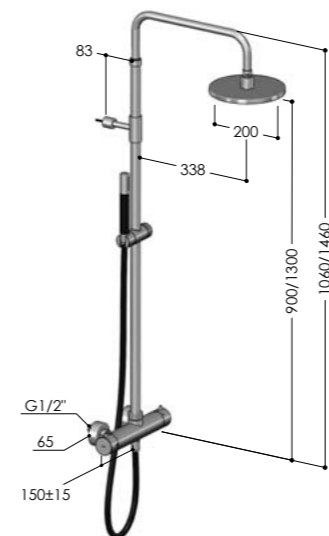

W075.E

Miscelatore termostatico esterno, con colonna doccia, soffione 200 mm S06 e doccetta
Wall-mounted thermostatic mixer, with column, 200 mm showerhead S06 and handshower
Mitigeur thermostatique de douche avec colonne, pomme de douche S06 et douchette
Mezclador termostatico para ducha con columna, rociador 200 mm S06 y teleducha
AP-Thermostat-Brausemischer mit Stange, 200 mm Kopfbrause S06 und Handbrause

W075.E/MX	€ 2300,00
W075.E/BX	€ 2300,00
W075.E/MB	€ 2850,00
W075.E/RL	€ 3150,00
W075.E/BB	€ 3450,00
W075.E/BC	€ 3450,00
W075.E/AB	€ 3450,00
W075.E/DB	€ 3450,00