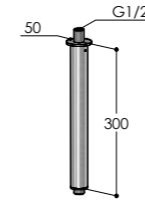

SC.R

Braccio doccia a soffitto, tondo
Ceiling-mounted shower arm, round
Bras de douche de plafond, rond
Brazo rociador de techo, redondo
Deckenhalter für Kopfbrause, rund

SC.R/MX	€ 350,00
SC.R/BX	€ 350,00
SC.R/MB	€ 455,00
SC.R/RL	€ 630,00
SC.R/BB	€ 650,00
SC.R/BC	€ 650,00
SC.R/AB	€ 650,00
SC.R/DB	€ 650,00