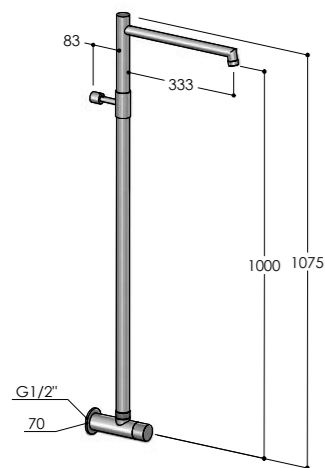

Rubinetto esterno con colonna doccia e soffione incassato
Wall-mounted tap with column and concealed showerhead
Robinet mural avec colonne et pomme de douche intégrée
Grifo mural con columna y rociador integrado
AP-Ventil mit Stange und integrierter Kopfbrause

W569C.E

W569C.E/MX	€ 1910,00
W569C.E/BX	€ 1910,00
W569C.E/MB	€ 2360,00
W569C.E/RL	€ 2660,00
W569C.E/BB	€ 2710,00
W569C.E/BC	€ 2710,00
W569C.E/AB	€ 2710,00
W569C.E/DB	€ 2710,00