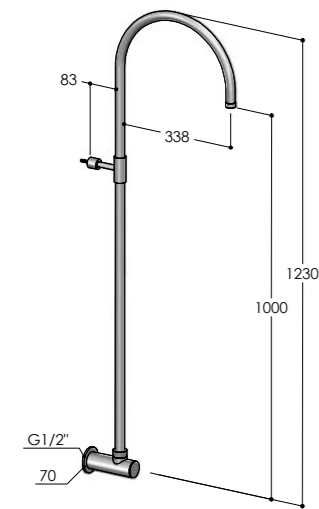

W1X7

Preso d'acqua con colonna doccia e soffione incassato
Wall coupling, with column and concealed showerhead
Coude de sortie, avec colonne et pomme de douche intégrée
Codo mural, con columna y rociador integrado
Wandanschlußbogen mit Stange und integrierter Kopfbrause

W1X7/MX	€ 950,00
W1X7/BX	€ 950,00
W1X7/MB	€ 1350,00
W1X7/RL	€ 1650,00
W1X7/BB	€ 1750,00
W1X7/BC	€ 1750,00
W1X7/AB	€ 1750,00
W1X7/DB	€ 1750,00