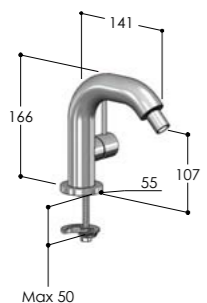

CD35B

Miscelatore da bidet
Bidet mixer
Mitigeur de bidet
Monomando de bidet
Bidetmischer

CD35B/MX	€ 580,00
CD35B/BX	€ 580,00
CD35B/MB	€ 754,00
CD35B/RL	€ 1044,00
CD35B/BB	€ 928,00
CD35B/BC	€ 928,00
CD35B/AB	€ 928,00
CD35B/DB	€ 928,00