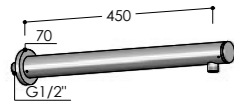

SA.RC

Braccio doccia tondo
Round shower arm
Bras de douche rond
Brazo rociador redondo
Brausearm, rund

SA.RC/MX	€ 400,00
SA.RC/BX	€ 400,00
SA.RC/MB	€ 520,00
SA.RC/RL	€ 720,00
SA.RC/BB	€ 700,00
SA.RC/BC	€ 700,00
SA.RC/AB	€ 700,00
SA.RC/DB	€ 700,00