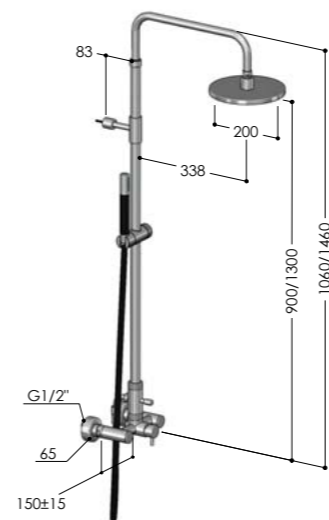

W083.E

Miscelatore esterno con colonna doccia, soffione 200 mm S06 e doccetta
Wall-mounted shower mixer, with column, 200 mm showerhead S06 and handshower
Mitigeur mural de douche avec colonne, pomme de douche S06 et douchette
Monomando mural para ducha con columna, rociador S06 y teleducha
AP-Brausemischer mit Stange, S06 Kopfbrause und Handbrause

W083.E/MX	€ 2250,00
W083.E/BX	€ 2250,00
W083.E/MB	€ 2800,00
W083.E/RL	€ 3100,00
W083.E/BB	€ 3400,00
W083.E/BC	€ 3400,00
W083.E/AB	€ 3400,00
W083.E/DB	€ 3400,00