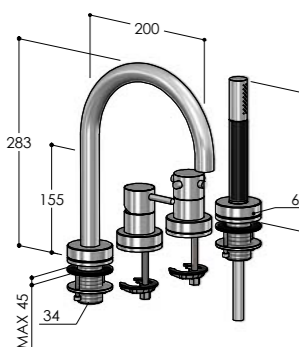

W4MB.O

Miscelatore per bordo vasca con doccia
Deck-mounted bathtub mixer with handshower
Mitigeur de baignoire pour montage sur gorge avec douche
Monomando de repisa para bañera con teleducha
Badewannenmischer für Randmontage mit Handbrause

W4MB.O/MX	€ 1430,00
W4MB.O/BX	€ 1430,00
W4MB.O/MB	€ 1859,00
W4MB.O/RL	€ 2574,00
W4MB.O/BB	€ 2288,00
W4MB.O/BC	€ 2288,00
W4MB.O/AB	€ 2288,00
W4MB.O/DB	€ 2288,00

W2MBP.O

Miscelatore bordo vasca da incasso
Concealed bathtub mixer
Mélangeur pour baignoire encastrable
Monomando empotrado de bañera
UP-Badewannenmischer