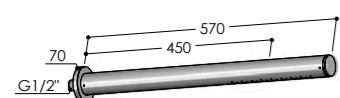

SA40

Braccio doccia con soffione integrato
Shower arm with concealed showerhead
Bras de douche avec pomme de douche intégrée
Brazo de ducha con rociador integrado
Wandbrause mit integrierter Kopfbrause

SA40/MX	€ 640,00
SA40/BX	€ 640,00
SA40/MB	€ 832,00
SA40/RL	€ 1152,00
SA40/BB	€ 940,00
SA40/BC	€ 940,00
SA40/AB	€ 940,00
SA40/DB	€ 940,00