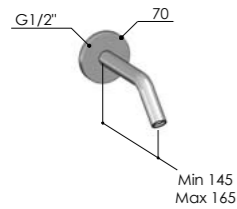

SP.Y

Bocca a parete
Wall-mounted spout
Bec déverseur
Caño mural
Wandmontierter Wanneneinlauf