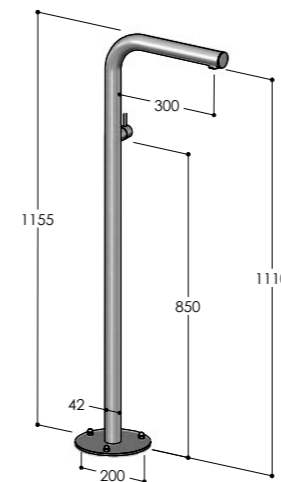

S40L.M

Colonna per lavabo con miscelatore
Washbasin column with mixer
Colonne pour lavabo avec mitigeur
Column de lavabo con monomando
Waschtischsäule mit Einhebelmischer