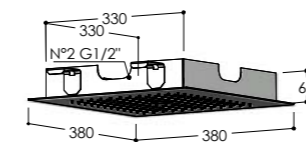

Q380.C

Doccia a soffitto con cascata centrale e soffione integrato
Overhead shower with central waterfall and concealed showerhead
Douche de tête avec cascade centrale et pomme de douche intégrée
Rociador de techo con cascada central y rociador integrado
Deckeneinbau Kopfbrause mit zentralem Wasserfall und integrierter Kopfbrause

Q380.C/MX	€ 1300,00
Q380.C/BX	€ 1300,00
Q380.C/MB	€ 1700,00
Q380.C/RL	€ 1900,00
Q380.C/BB	€ 1900,00
Q380.C/BC	€ 1900,00
Q380.C/AB	€ 1900,00
Q380.C/DB	€ 1900,00