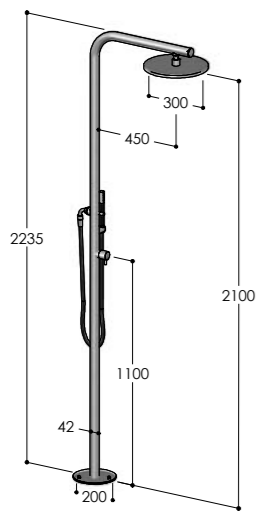

C40.E

Colonna doccia con rubinetto d'arresto, soffione S10 e doccia
Shower column with stop tap, S10 showerhead and handshower
Colonne douche avec robinet d'arrêt, pomme de douche S10 et douchette
Columna de ducha con grifo, rociador S10 y teleducha
Duschsäule mit Wasserhahn, Kopfbrause S10 und Handbrause

✓	C40.E/MX	€ 2400,00
	C40.E/BX	€ 2400,00
	C40.E/MB	€ 3150,00
	C40.E/RL	€ 3300,00
CW	Corpo incasso_Concealed body_Corps encastré_Cuerpo empotrado_UP-Teil (pag. 213)	CW.1 € 240,00
	Parti esterne_External parts_Parties externes_Parties externas_AP-Teile	
	C40.XCW.E/MX	€ 2600,00
	C40.XCW.E/BX	€ 2600,00
	C40.XCW.E/MB	€ 3350,00
EW	C40.EW.E/MX	€ 2580,00
	C40.EW.E/BX	€ 2580,00
	C40.EW.E/MB	€ 3330,00
	C40.EW.E/RL	€ 3480,00