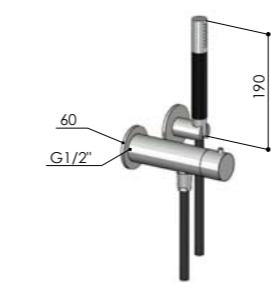

WX57C.SK

Rubinetto esterno con kit doccia
Wall-mounted tap with shower kit
Robinet mural avec kit de douche
Grifo mural con kit de ducha
AP-Ventil, mit Brausekit

WX57C.SK/MX	€ 900,00
WX57C.SK/BX	€ 900,00
WX57C.SK/MB	€ 1170,00
WX57C.SK/RL	€ 1400,00
WX57C.SK/BB	€ 1350,00
WX57C.SK/BC	€ 1350,00
WX57C.SK/AB	€ 1350,00
WX57C.SK/DB	€ 1350,00