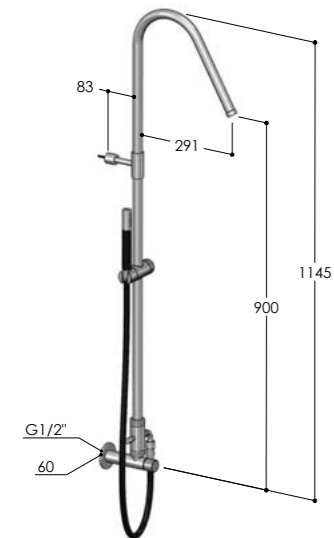

W812.E

Rubinetto esterno con colonna doccia, soffione incassato e doccetta
Wall-mounted tap with column, concealed showerhead and handshower
Robinet mural avec colonne, pomme de douche intégrée et douchette
Grifo mural con columna, rociador integrado y teleducha
AP-Ventil mit Stange, integrierter Kopfbrause und Handbrause

W812.E/MX	€ 1500,00
W812.E/BX	€ 1500,00
W812.E/MB	€ 1850,00
W812.E/RL	€ 2150,00
W812.E/BB	€ 2040,00
W812.E/BC	€ 2040,00
W812.E/AB	€ 2040,00
W812.E/DB	€ 2040,00