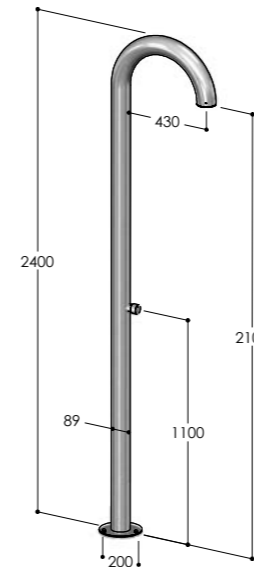

C90.AST

Colonna doccia con rubinetto temporizzato e soffione incassato
Shower column with time-limited self-closing tap and concealed showerhead
Colonne douche avec robinet temporisé et pomme de douche intégrée
Columna de ducha con grifo temporizado y rociador integrado
Duschsäule, selbstschließendem Hahn und integrierter Kopfbrause

✓	C90.AST/MX	€ 2450,00
	C90.AST/BX	€ 2450,00
	C90.AST/MB	€ 3150,00
	C90.AST/RL	€ 3300,00
	Corpo incasso_Concealed body_Corps encastré_Cuerpo empotrado_UP-Teil (pag. 213)	
	CW.1	€ 240,00
	Parti esterne_External parts_Parties externes_Parties externas_AP-Teile	
CW	C90.XCW.AST/MX	€ 2710,00
	C90.XCW.AST/BX	€ 2710,00
	C90.XCW.AST/MB	€ 3410,00
	C90.XCW.AST/RL	€ 3560,00
	Parti esterne_External parts_Parties externes_Parties externas_AP-Teile	
EW	C90.EW.AST/MX	€ 2630,00
	C90.EW.AST/BX	€ 2630,00
	C90.EW.AST/MB	€ 3330,00
	C90.EW.AST/RL	€ 3480,00
4S	C90.4S.AST/MX	€ 2750,00
	C90.4S.AST/BX	€ 2750,00
	C90.4S.AST/MB	€ 3450,00
	C90.4S.AST/RL	€ 3600,00