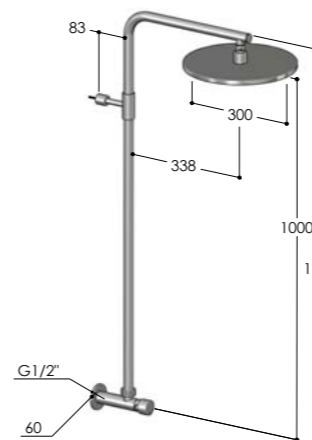

W68.AST

Rubinetto esterno temporizzato con colonna doccia e soffione S10
Wall-mounted time-limited self-closing tap with column and S10 showerhead
Robinet temporisé mural avec colonne et pomme de douche S10
Grifo temporizado mural con columna y rociador S10
Selbstschließendem Hahn mit Stange und S10 Kopfbrause

W68.AST/MX	€ 1420,00
W68.AST/BX	€ 1420,00
W68.AST/MB	€ 1820,00
W68.AST/RL	€ 2120,00
W68.AST/BB	€ 2570,00
W68.AST/BC	€ 2570,00
W68.AST/AB	€ 2570,00
W68.AST/DB	€ 2570,00