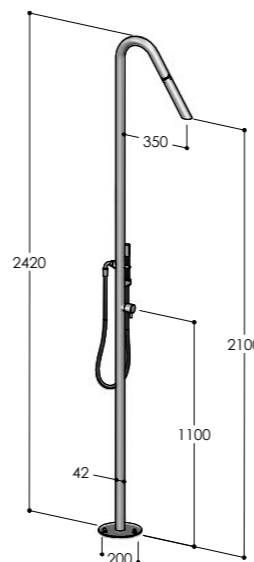

CSR40.E

Colonna doccia con rubinetto d'arresto, soffione aerato e doccia
Shower column with stop tap, aerated showerhead and handshower
Colonne douche avec robinet d'arrêt, pomme de douche avec jet moussé et douchette
Columna de ducha con grifo, rociador chorro aireado y teleducha
Duschsäule mit Wasserhahn, Fein-Strahl-Dusche und Handbrause

CSR40.E/MX	€ 2050,00
CSR40.E/BX	€ 2050,00
CSR40.E/MB	€ 2750,00
CSR40.E/RL	€ 2900,00
Corpo incasso_Concealed body_Corps encastré_Cuerpo empotrado_UP-Teil (pag. 213)	
CW.1	€ 240,00
Parti esterne_External parts_Parties externes_Parties externas_AP-Teile	
CSR40.XCW.E/MX	€ 2250,00
CSR40.XCW.E/BX	€ 2250,00
CSR40.XCW.E/MB	€ 2950,00
CSR40.XCW.E/RL	€ 3100,00
CSR40.EW.E/MX	€ 2230,00
CSR40.EW.E/BX	€ 2230,00
CSR40.EW.E/MB	€ 2930,00
CSR40.EW.E/RL	€ 3080,00