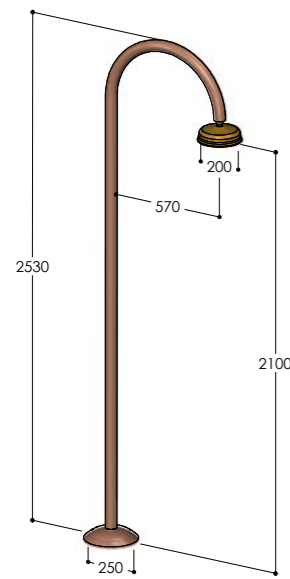

C50R.RC

Colonna doccia in rame con soffione S08 per comando remoto
Shower column in copper with showerhead S08 for remote control
Colonne douche en cuivre avec pomme de douche S08 pour commande à distance
Column de ducha en cobre con rociador S08 para control remoto
Duschsäule aus Kupfer mit Kopfbrause S08 für Fernsteuerung

✓	C50R.RC	€ 2000,00
EW	C50R.EW.RC	€ 2200,00