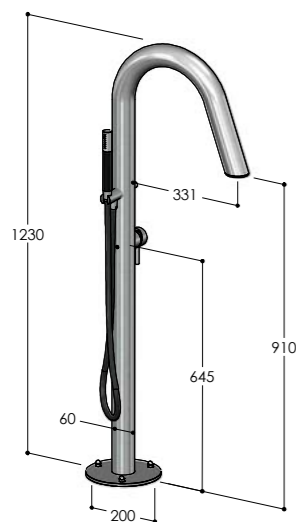

CS60V.HF.ME

Colonna High-Flow per vasca con miscelatore e doccia
High-Flow bathtub column with mixer and handshower
Colonne High-Flow pour baignoire avec mitigeur et douche
Column de bañera High-Flow con monomando y teleducha
High-Flow Badewannensäule mit Einhebelmischer und Handbrause

✓	CS60V.HF.ME/MX	€ 2050,00
	CS60V.HF.ME/BX	€ 2050,00
	CS60V.HF.ME/MB	€ 2450,00
	CS60V.HF.ME/RL	€ 2600,00
CW	Corpo incasso_Concealed body_Corps encastré_Cuerpo empotrado_UP-Teil (pag. 213)	€ 240,00
	Parti esterne_External parts_Parties externes_Parties externas_AP-Teile	
	CS60V.HF.XCW.ME/MX	€ 2310,00
	CS60V.HF.XCW.ME/BX	€ 2310,00
	CS60V.HF.XCW.ME/MB	€ 2710,00
	CS60V.HF.XCW.ME/RL	€ 2860,00
4S	CS60V.HF.4S.ME/MX	€ 2350,00
	CS60V.HF.4S.ME/BX	€ 2350,00
	CS60V.HF.4S.ME/MB	€ 2750,00
	CS60V.HF.4S.ME/RL	€ 2900,00

ST.Y

Rubinetto incasso
Concealed tap
Robinet d'arrêt encastrable
Llave de paso
UP-Ventil

Corpo incasso_Concealed body_Corps encastré_Cuerpo empotrado_UP-Teil (pag. 213)	€ 130,00
ST.INC	
Parti esterne_External parts_Parties externes_Parties externas_AP-Teile	
ST.Y/MX	€ 170,00
ST.Y/BX	€ 170,00
ST.Y/MB	€ 221,00
ST.Y/RL	€ 306,00
ST.Y/BB	€ 272,00
ST.Y/BC	€ 272,00
ST.Y/AB	€ 272,00
ST.Y/DB	€ 272,00

MR

Miscelatore da incasso per doccia
Concealed shower mixer
Mitigeur de douche à encastrer
Monomando de ducha mural
UP-Brausemischer

Corpo incasso_Concealed body_Corps encastré_Cuerpo empotrado_UP-Teil (pag. 213)	€ 190,00
MR.INC	
Parti esterne_External parts_Parties externes_Parties externas_AP-Teile	
MR/MX	€ 240,00
MR/BX	€ 240,00
MR/MB	€ 312,00
MR/RL	€ 432,00
MR/BB	€ 384,00
MR/BC	€ 384,00
MR/AB	€ 384,00
MR/DB	€ 384,00

MR2.Y

Miscelatore da incasso per doccia, con deviatore a 2 vie
Concealed shower mixer with 2-ways diverter
Mitigeur de douche encastrable avec inverseur à 2 voies
Monomando empotrado para ducha con desviador 2 salidas
UP-Brausemischer mit 2-Wege Umsteller

Corpo incasso_Concealed body_Corps encastré_Cuerpo empotrado_UP-Teil (pag. 213)	€ 400,00
MR2.INC	
Parti esterne_External parts_Parties externes_Parties externas_AP-Teile	
MR2.Y/MX	€ 420,00
MR2.Y/BX	€ 420,00
MR2.Y/MB	€ 555,00
MR2.Y/RL	€ 780,00
MR2.Y/BB	€ 690,00
MR2.Y/BC	€ 690,00
MR2.Y/AB	€ 690,00
MR2.Y/DB	€ 690,00

MR3.Y

Miscelatore da incasso per doccia, con deviatore a 3 vie
Concealed shower mixer with 3-ways diverter
Mitigeur de douche encastrable avec inverseur à 3 voies
Monomando empotrado para ducha con desviador 3 salidas
UP-Brausemischer mit 3-Wege Umsteller

Corpo incasso_Concealed body_Corps encastré_Cuerpo empotrado_UP-Teil (pag. 213)	€ 400,00
MR3.INC	
Parti esterne_External parts_Parties externes_Parties externas_AP-Teile	
MR3.Y/MX	€ 450,00
MR3.Y/BX	€ 450,00
MR3.Y/MB	€ 585,00
MR3.Y/RL	€ 810,00
MR3.Y/BB	€ 720,00
MR3.Y/BC	€ 720,00
MR3.Y/AB	€ 720,00
MR3.Y/DB	€ 720,00