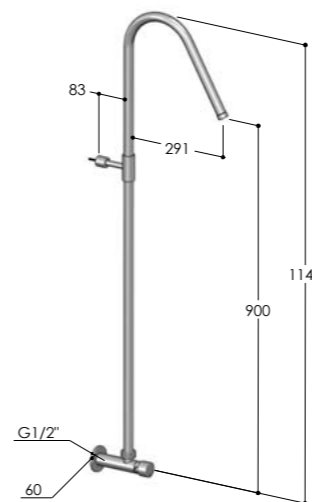

W88.AST

Rubinetto esterno temporizzato con colonna doccia e soffione incassato
Wall-mounted time-limited self-closing tap with column and concealed showerhead
Robinet temporisé mural avec colonne et pomme de douche intégrée
Grifo temporizado mural con columna y rociador integrado
Selbstschließendem Hahn mit Stange und integrierter Kopfbrause

W88.AST/MX	€ 920,00
W88.AST/BX	€ 920,00
W88.AST/MB	€ 1220,00
W88.AST/RL	€ 1520,00
W88.AST/BB	€ 1460,00
W88.AST/BC	€ 1460,00
W88.AST/AB	€ 1460,00
W88.AST/DB	€ 1460,00