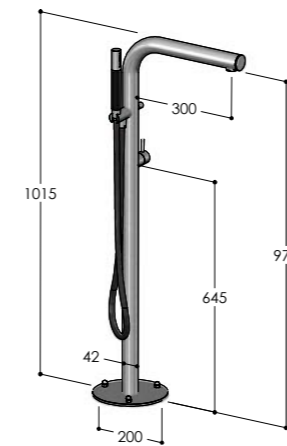

S40V.ME

Colonna per vasca con miscelatore e doccia
Bathtub column with mixer and handshower
Colonne pour baignoire avec mitigeur et douchette
Columna de bañera con monomando y teleducha
Badewannensäule mit Einhebelmischer und Handbrause

✓	S40V.ME/MX	€ 1800,00
	S40V.ME/BX	€ 1800,00
	S40V.ME/MB	€ 2200,00
	S40V.ME/RL	€ 2350,00
	Corpo incasso_Concealed body_Corps encastré_Cuerpo empotrado_UP-Teil (pag. 213)	
	CW.2	€ 240,00
	Parti esterne_External parts_Parties externes_Parties externas_AP-Teile	
CW	S40V.XCW.ME/MX	€ 2000,00
	S40V.XCW.ME/BX	€ 2000,00
	S40V.XCW.ME/MB	€ 2400,00
	S40V.XCW.ME/RL	€ 2550,00