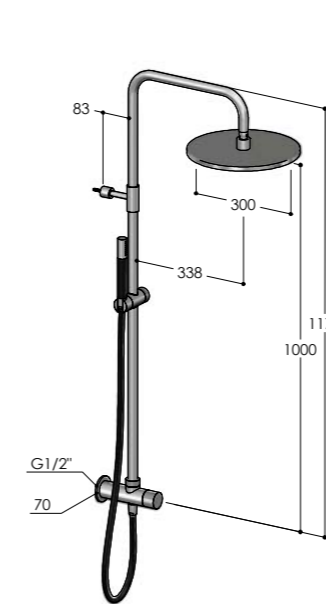

W449C.E

Rubinetto esterno con colonna doccia, soffione S10 e doccetta
Wall-mounted tap with column, showerhead S10 and handshower
Robinet mural avec colonne, pomme de douche S10 et douchette
Grifo mural con columna, rociador S10 y teleducha
AP-Ventil mit Stange, Kopfbrause S10 und Handbrause

W449C.E/MX	€ 2000,00
W449C.E/BX	€ 2000,00
W449C.E/MB	€ 2550,00
W449C.E/RL	€ 2850,00
W449C.E/BB	€ 3150,00
W449C.E/BC	€ 3150,00
W449C.E/AB	€ 3150,00
W449C.E/DB	€ 3150,00