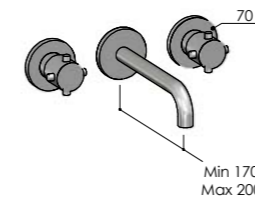

W3P.O

Batteria lavabo da incasso
Concealed washbasin set
Mélangeur lavabo à encastrer
Bateria mural de lavabo
Wandmontierte-Waschtisch-Batterie

Corpo incasso_Concealed body_Corps encastré_Cuerpo empotrado_UP-Teil (pag. 213)	
W3P.INC	€ 430,00
Parti esterne_External parts_Parties externes_Parties externas_AP-Teile	
W3P.O/MX	€ 500,00
W3P.O/BX	€ 500,00
W3P.O/MB	€ 650,00
W3P.O/RL	€ 900,00
W3P.O/BB	€ 800,00
W3P.O/BC	€ 800,00
W3P.O/AB	€ 800,00
W3P.O/DB	€ 800,00