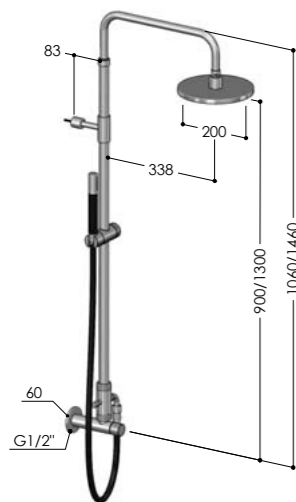

W012.E

Rubinetto esterno con colonna doccia, soffione 200 mm S06 e doccetta
Wall-mounted tap with column, 200 mm showerhead S06 and handshower
Robinet mural avec colonne, pomme de douche 200 mm S06 et douchette
Grifo mural con columna, rociador 200 mm S06 y teleducha
AP-Ventil mit Stange, 200 mm Kopfbrause S06 und Handbrause

W012.E/MX	€ 1750,00
W012.E/BX	€ 1750,00
W012.E/MB	€ 2200,00
W012.E/RL	€ 2500,00
W012.E/BB	€ 2900,00
W012.E/BC	€ 2900,00
W012.E/AB	€ 2900,00
W012.E/DB	€ 2900,00