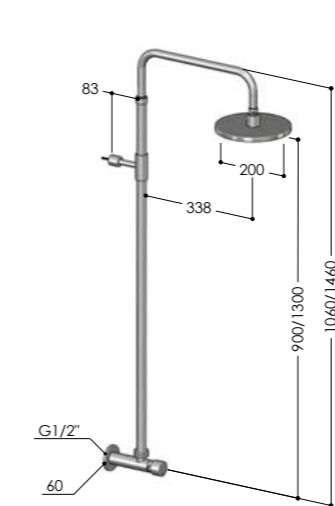

W08.AST

Rubinetto esterno temporizzato con colonna doccia e soffione S06
Wall-mounted time-limited self-closing tap with column and S06 showerhead
Robinet temporisé mural avec colonne et pomme de douche S06
Grifo temporizado mural con columna y rociador S06
Selbstschließendem Hahn mit Stange und S06 Kopfbrause

W08.AST/MX	€ 1180,00
W08.AST/BX	€ 1180,00
W08.AST/MB	€ 1580,00
W08.AST/RL	€ 1880,00
W08.AST/BB	€ 2330,00
W08.AST/BC	€ 2330,00
W08.AST/AB	€ 2330,00
W08.AST/DB	€ 2330,00