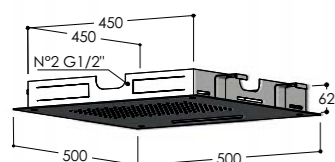

Q500.DF

Doccia a soffitto con getto a cascata e soffione integrato
Overhead shower with cascade shower and concealed showerhead
Douche de tête avec jet cascade et pomme de douche intégrée
Rociador de techo empotrable con ducha de cascada y rociador integrado
Deckeneinbau Kopfbrause mit Wasserfall und integrierter Kopfbrause

Q500.DF/MX	€ 1400,00
Q500.DF/BX	€ 1400,00
Q500.DF/MB	€ 1800,00
Q500.DF/RL	€ 2000,00
Q500.DF/BB	€ 2000,00
Q500.DF/BC	€ 2000,00
Q500.DF/AB	€ 2000,00
Q500.DF/DB	€ 2000,00