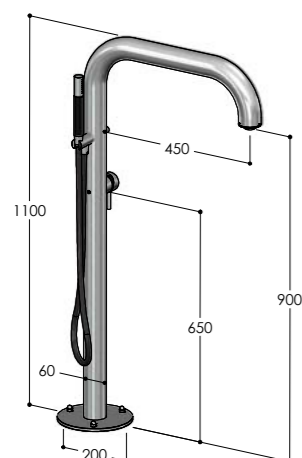

B60V.HF.ME

Colonna High-Flow per vasca con miscelatore e doccia
High-Flow bathtub column with mixer and handshower
Colonne High-Flow pour baignoire avec mitigeur et douchette
Column de bañera High-Flow con monomando y teleducha
High-Flow Badewannensäule mit Einhebelmischer und Handbrause

✓	B60V.HF.ME/MX	€ 2050,00
	B60V.HF.ME/BX	€ 2050,00
	B60V.HF.ME/MB	€ 2450,00
	B60V.HF.ME/RL	€ 2600,00

Corpo incasso_Concealed body_Corps encastré_Cuerpo empotrado_UP-Teil (pag. 213)
CW.2 € 240,00

CW	Parti esterne_External parts_Parties externes_Parties externas_AP-Teile	
	B60V.HF.XCW.ME/MX	€ 2310,00
	B60V.HF.XCW.ME/BX	€ 2310,00
	B60V.HF.XCW.ME/MB	€ 2710,00
	B60V.HF.XCW.ME/RL	€ 2860,00

4S	B60V.HF.4S.ME/MX	€ 2350,00
	B60V.HF.4S.ME/BX	€ 2350,00
	B60V.HF.4S.ME/MB	€ 2750,00
	B60V.HF.4S.ME/RL	€ 2900,00

ST.CD

Rubinetto incasso
Concealed tap
Robinet d'arrêt encastrable
Llave de paso
UP-Ventil

Corpo incasso_Concealed body_Corps encastré_Cuerpo empotrado_UP-Teil (pag. 213)

ST.INC € 130,00

Parti esterne_External parts_Parties externes_Parties externas_AP-Teile

ST.CD/MX	€ 210,00
ST.CD/BX	€ 210,00
ST.CD/MB	€ 273,00
ST.CD/RL	€ 378,00
ST.CD/BB	€ 336,00
ST.CD/BC	€ 336,00
ST.CD/AB	€ 336,00
ST.CD/DB	€ 336,00

MR

Miscelatore da incasso per doccia
Concealed shower mixer
Mitigeur de douche à encastrer
Monomando de ducha mural
UP-Brausemischer

Corpo incasso_Concealed body_Corps encastré_Cuerpo empotrado_UP-Teil (pag. 213)

MR.INC € 190,00

Parti esterne_External parts_Parties externes_Parties externas_AP-Teile

MR/MX	€ 240,00
MR/BX	€ 240,00
MR/MB	€ 312,00
MR/RL	€ 432,00
MR/BB	€ 384,00
MR/BC	€ 384,00
MR/AB	€ 384,00
MR/DB	€ 384,00

MR2.CD

Miscelatore da incasso per doccia, con deviatore a 2 vie
Concealed shower mixer with 2-ways diverter
Mitigeur de douche encastrable avec inverseur à 2 voies
Monomando empotrado para ducha con desviador 2 salidas
UP-Brausemischer mit 2-Wege Umsteller

Corpo incasso_Concealed body_Corps encastré_Cuerpo empotrado_UP-Teil (pag. 213)

MR2.INC € 400,00

Parti esterne_External parts_Parties externes_Parties externas_AP-Teile

MR2.CD/MX	€ 440,00
MR2.CD/BX	€ 440,00
MR2.CD/MB	€ 575,00
MR2.CD/RL	€ 800,00
MR2.CD/BB	€ 710,00
MR2.CD/BC	€ 710,00
MR2.CD/AB	€ 710,00
MR2.CD/DB	€ 710,00

MR3.CD

Miscelatore da incasso per doccia, con deviatore a 3 vie
Concealed shower mixer with 3-ways diverter
Mitigeur de douche encastrable avec inverseur à 3 voies
Monomando empotrado para ducha con desviador 3 salidas
UP-Brausemischer mit 3-Wege Umsteller

Corpo incasso_Concealed body_Corps encastré_Cuerpo empotrado_UP-Teil (pag. 213)

MR3.INC € 400,00

Parti esterne_External parts_Parties externes_Parties externas_AP-Teile

MR3.CD/MX	€ 470,00
MR3.CD/BX	€ 470,00
MR3.CD/MB	€ 605,00
MR3.CD/RL	€ 830,00
MR3.CD/BB	€ 740,00
MR3.CD/BC	€ 740,00
MR3.CD/AB	€ 740,00
MR3.CD/DB	€ 740,00