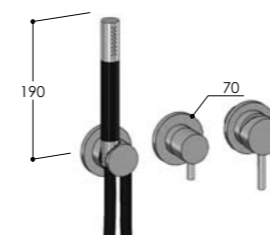

Corpo incasso_Concealed body_Corps encastré_Cuerpo empotrado_UP-Teil (pag. 213)
W3MP.INC **€ 450,00**

Parti esterne_External parts_Parties externes_Parties externas_AP-Teile

W3MBP.L/MX	€ 850,00
W3MBP.L/BX	€ 850,00
W3MBP.L/MB	€ 1105,00
W3MBP.L/RL	€ 1530,00
W3MBP.L/BB	€ 1360,00
W3MBP.L/BC	€ 1360,00
W3MBP.L/AB	€ 1360,00
W3MBP.L/DB	€ 1360,00

W2MB.L

W2MB.L/MX	€ 800,00
W2MB.L/BX	€ 800,00
W2MB.L/MB	€ 1040,00
W2MB.L/RL	€ 1440,00
W2MB.L/BB	€ 1280,00
W2MB.L/BC	€ 1280,00
W2MB.L/AB	€ 1280,00
W2MB.L/DB	€ 1280,00