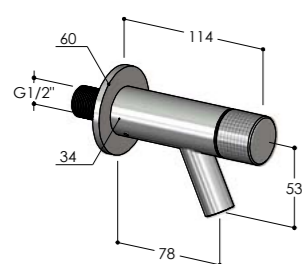

W10

Rubinetto a parete
Wall-mounted tap
Robinet mural
Grifo mural
Wasserhahn für Wandmontage

W10/MX	€ 270,00
W10/BX	€ 270,00
W10/MB	€ 370,00
W10/RL	€ 420,00
W10/BB	€ 420,00
W10/BC	€ 420,00
W10/AB	€ 420,00
W10/DB	€ 420,00