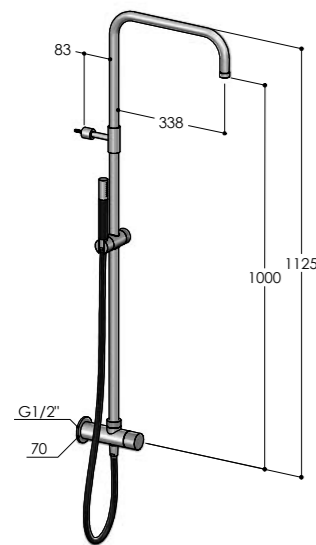

W349C.E

Rubinetto esterno con colonna doccia, soffione incassato e doccia
Wall-mounted tap with column, concealed showerhead and handshower
Robinet mural avec colonne, pomme de douche intégrée et douchette
Grifo mural con columna, rociador integrado y teleducha
AP-Ventil mit Stange, integrierter Kopfbrause und Handbrause

W349C.E/MX	€ 1500,00
W349C.E/BX	€ 1500,00
W349C.E/MB	€ 1950,00
W349C.E/RL	€ 2250,00
W349C.E/BB	€ 2300,00
W349C.E/BC	€ 2300,00
W349C.E/AB	€ 2300,00
W349C.E/DB	€ 2300,00