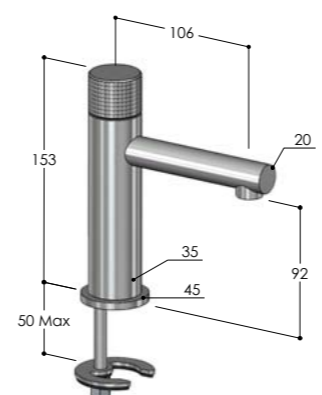

W35.M

Rubinetto acqua fredda
Cold water tap
Robinet eau froide
Grifo agua fría
Kaltwasserhahn

W35.M/MX	€ 400,00
W35.M/BX	€ 400,00
W35.M/MB	€ 500,00
W35.M/RL	€ 550,00
W35.M/BB	€ 550,00
W35.M/BC	€ 550,00
W35.M/AB	€ 550,00
W35.M/DB	€ 550,00