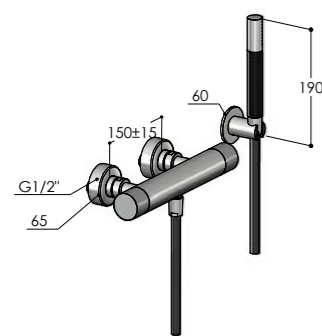

WX44.SK

Gruppo esterno con kit doccia
Wall-mounted mixer with shower kit
Mélangeur mural avec kit de douche
Bateria con kit de ducha mural
AP-Batterie mit Brausekit

WX44.SK/MX	€ 1350,00
WX44.SK/BX	€ 1350,00
WX44.SK/MB	€ 1700,00
WX44.SK/RL	€ 2050,00
WX44.SK/BB	€ 2050,00
WX44.SK/BC	€ 2050,00
WX44.SK/AB	€ 2050,00
WX44.SK/DB	€ 2050,00