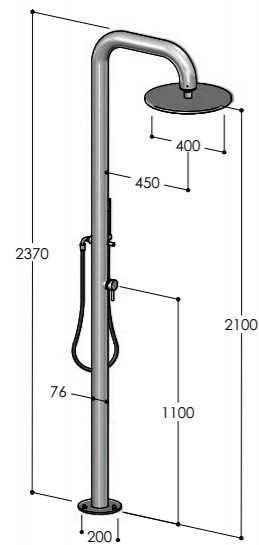

BW76.ME

Colonna doccia con miscelatore, soffione S12 e doccia

Shower column with mixer, showerhead S12 and handshower

Colonne douche avec mitigeur, pomme de douche S12 et douchette

Column de ducha con monomando, rociador S12 y teleducha

Duschsäule mit Einhebelmischer, Kopfbrause S12 und Handbrause

✓	BW76.ME/MX	€ 3450,00
	BW76.ME/BX	€ 3450,00
	BW76.ME/MB	€ 4250,00
	BW76.ME/RL	€ 4400,00

	Corpo incasso_Concealed body_Corps encastré_Cuerpo empotrado_UP-Teil (pag. 213)	
	CW.2	€ 240,00

CW	Parti esterne_External parts_Parties externes_Parties externas_AP-Teile	
	BW76.XCW.ME/MX	€ 3710,00
	BW76.XCW.ME/BX	€ 3710,00
	BW76.XCW.ME/MB	€ 4510,00
	BW76.XCW.ME/RL	€ 4660,00

EW	BW76.EW.ME/MX	€ 3810,00
	BW76.EW.ME/BX	€ 3810,00
	BW76.EW.ME/MB	€ 4610,00
	BW76.EW.ME/RL	€ 4760,00

4S	BW76.4S.ME/MX	€ 3750,00
	BW76.4S.ME/BX	€ 3750,00
	BW76.4S.ME/MB	€ 4550,00
	BW76.4S.ME/RL	€ 4700,00