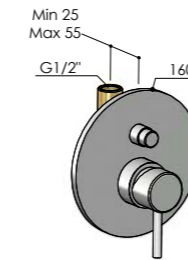

MR2

Miscelatore da incasso per doccia con deviatore automatico a 2 vie
Concealed shower mixer with 2-ways automatic diverter
Mitigeur de douche encastrable avec inverseur automatique à 2 voies
Monomando empotrado para ducha con desviador automatico 2 salidas
UP-Brausemischer mit 2-Wege automatischer Umsteller

MR2/MX	€ 590,00
MR2/BX	€ 590,00