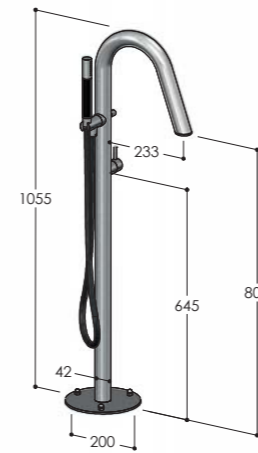

CS40V.ME

Colonna per vasca con miscelatore e doccia
Bathtub column with mixer and handshower
Colonne pour baignoire avec mitigeur et douchette
Columna de bañera con monomando y teleducha
Badewannensäule mit Einhebelmischer und Handbrause

✓	CS40V.ME/MX	€ 1850,00
	CS40V.ME/BX	€ 1850,00
	CS40V.ME/MB	€ 2250,00
	CS40V.ME/RL	€ 2400,00
	Corpo incasso_Concealed body_Corps encastré_Cuerpo empotrado_UP-Teil (pag. 213)	
	CW.2	€ 240,00
	Parti esterne_External parts_Parties externes_Parties externas_AP-Teile	
CW	CS40V.XCW.ME/MX	€ 2050,00
	CS40V.XCW.ME/BX	€ 2050,00
	CS40V.XCW.ME/MB	€ 2450,00
	CS40V.XCW.ME/RL	€ 2600,00