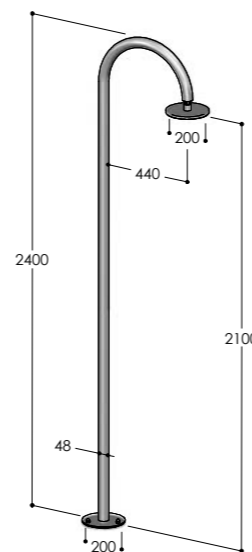

C50AS.RC

Colonna doccia con soffione S06 per comando remoto
Shower column with S06 showerhead for remote control
Colonne douche avec pomme de douche S06 pour commande à distance
Columna de ducha con rociador S06 para control remoto
Duschsäule mit Kopfbrause S06 für Fernsteuerung

C50AS.RC/MX	€ 1500,00
C50AS.RC/BX	€ 1500,00
C50AS.RC/MB	€ 2250,00
C50AS.RC/RL	€ 2400,00
Corpo incasso_Concealed body_Corps encastré_Cuerpo empotrado_UP-Teil (pag. 213)	
CW.1	€ 240,00
Parti esterne_External parts_Parties externes_Parties externas_AP-Teile	
C50AS.XCW.RC/MX	€ 1760,00
C50AS.XCW.RC/BX	€ 1760,00
C50AS.XCW.RC/MB	€ 2510,00
C50AS.XCW.RC/RL	€ 2660,00
Corpo incasso_Concealed body_Corps encastré_Cuerpo empotrado_UP-Teil (pag. 213)	
C50AS.EW.RC/MX	€ 1680,00
C50AS.EW.RC/BX	€ 1680,00
C50AS.EW.RC/MB	€ 2430,00
C50AS.EW.RC/RL	€ 2580,00