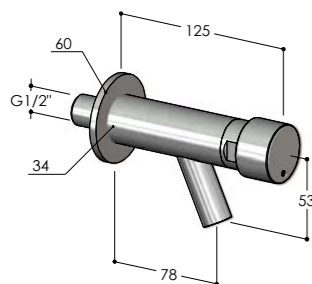

W12.AST

Rubinetto temporizzato a parete
Time-limited self-closing wall-mounted tap
Robinet mural temporisé
Grifo mural temporizado
Selbstschließendem Hahn für Wandmontage

W12.AST/MX	€ 450,00
W12.AST/BX	€ 450,00
W12.AST/MB	€ 550,00
W12.AST/RL	€ 600,00
W12.AST/BB	€ 600,00
W12.AST/BC	€ 600,00
W12.AST/AB	€ 600,00
W12.AST/DB	€ 600,00