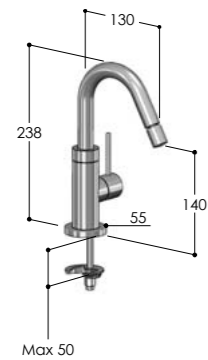

W30B

Miscelatore da bidet
Bidet mixer
Mitigeur de bidet
Monomando de bidet
Bidetmischer

W30B/MX	€ 580,00
W30B/BX	€ 580,00
W30B/MB	€ 754,00
W30B/RL	€ 1044,00
W30B/BB	€ 928,00
W30B/BC	€ 928,00
W30B/AB	€ 928,00
W30B/DB	€ 928,00