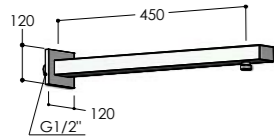

SA.QB

Braccio doccia rettangolare
Rectangular shower arm
Bras de douche rectangulaire
Brazo rociador rectangular
Brausearm, rechteckig

SA.QB/MX	€ 500,00
SA.QB/BX	€ 500,00
SA.QB/MB	€ 650,00
SA.QB/RL	€ 800,00
SA.QB/BB	€ 800,00
SA.QB/BC	€ 800,00
SA.QB/AB	€ 800,00
SA.QB/DB	€ 800,00