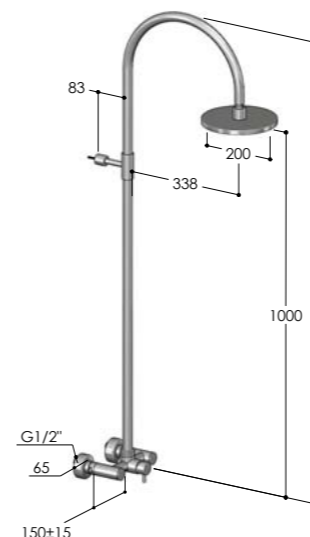

W983

Miscelatore esterno con colonna doccia e soffione S06
Wall-mounted mixer, with column and showerhead S06
Mitigeur mural avec colonne et pomme de douche S06
Mezclador mural con columna y rociador S06
AP-Brausemischer mit Stange und Kopfbrause S06

W983/MX	€ 1700,00
W983/BX	€ 1700,00
W983/MB	€ 2200,00
W983/RL	€ 2500,00
W983/BB	€ 2850,00
W983/BC	€ 2850,00
W983/AB	€ 2850,00
W983/DB	€ 2850,00