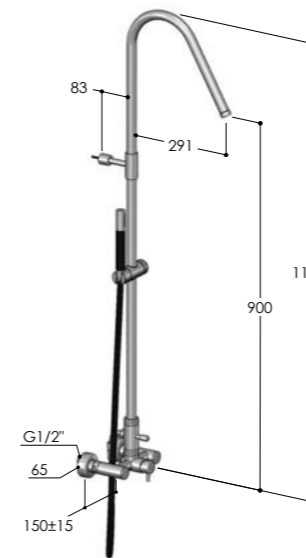

W883.E

Miscelatore esterno con colonna doccia, soffione incassato e doccetta
Wall-mounted mixer, with column, concealed showerhead and handshower
Mitigeur mural avec colonne, pomme de douche intégrée et douchette
Mezclador mural con columna, rociador integrado y teleducha
AP-Brausemischer mit Stange, integrierter Kopfbrause und Handbrause

W883.E/MX	€ 1990,00
W883.E/BX	€ 1990,00
W883.E/MB	€ 2440,00
W883.E/RL	€ 2740,00
W883.E/BB	€ 2790,00
W883.E/BC	€ 2790,00
W883.E/AB	€ 2790,00
W883.E/DB	€ 2790,00