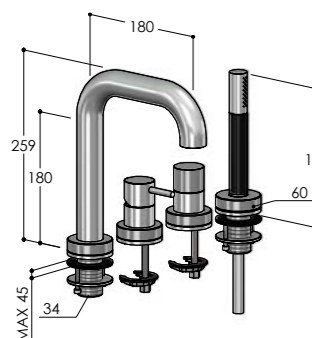

W4MB.CD

Miscelatore per bordo vasca con doccia
Deck-mounted bathtub mixer with handshower
Mitigeur de baignoire pour montage sur gorge avec douche
Monomando de repisa para bañera con teleducha
Badewannenmischer für Randmontage mit Handbrause

W4MB.CD/MX	€ 1520,00
W4MB.CD/BX	€ 1520,00
W4MB.CD/MB	€ 1976,00
W4MB.CD/RL	€ 2736,00
W4MB.CD/BB	€ 2432,00
W4MB.CD/BC	€ 2432,00
W4MB.CD/AB	€ 2432,00
W4MB.CD/DB	€ 2432,00