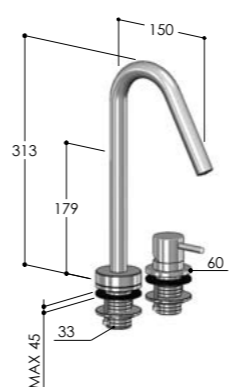

K2M.Y

Batteria da lavello, con miscelatore e bocca girevole
Sink battery, with mixer and swivel spout
Batterie d'évier, avec mitigeur et bec mobile
Monomando de cocina de 2 agujeros, con caño giratorio
Spültisch-Zweiloch-Batterie, mit Mischer und Schwenkauslauf

K2M.Y/MX	€ 630,00
K2M.Y/BX	€ 630,00
K2M.Y/MB	€ 819,00
K2M.Y/RL	€ 1134,00
K2M.Y/BB	€ 1008,00
K2M.Y/BC	€ 1008,00
K2M.Y/AB	€ 1008,00
K2M.Y/DB	€ 1008,00