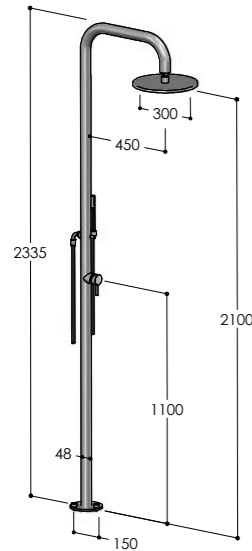

BW50.YCWS.ME

Colonna doccia con miscelatore, soffione S10 e doccetta
Shower column with mixer, showerhead S10 and handshower
Colonne douche avec mitigeur, pomme de douche S10 et douchette
Columna de ducha con monomando, rociador S10 y teleducha
Duschsäule mit Einhebelmischer, Kopfbrause S10 und Handbrause

Corpo incasso_Concealed body_Corps encastré_Cuerpo empotrado_UP-Teil (pag. 190)

YCWS € 950,00

Parti esterne_External parts_Parties externes_Parties externas_AP-Teile
BW50.XYCWS.ME/MX € 3100,00

BW50.YEWS.ME

Colonna doccia con miscelatore, soffione S10 e doccetta
Shower column with mixer, showerhead S10 and handshower
Colonne douche avec mitigeur, pomme de douche S10 et douchette
Columna de ducha con monomando, rociador S10 y teleducha
Duschsäule mit Einhebelmischer, Kopfbrause S10 und Handbrause

Corpo incasso_Concealed body_Corps encastré_Cuerpo empotrado_UP-Teil (pag. 190)

YEWS € 300,00

Parti esterne_External parts_Parties externes_Parties externas_AP-Teile
BW50.XYEWS.ME/MX € 3210,00