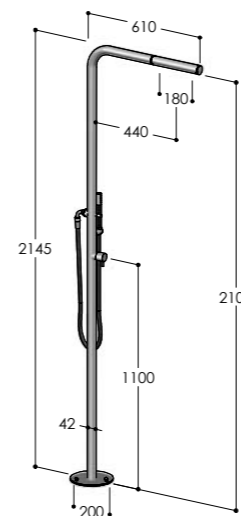

S40.E

Colonna doccia con rubinetto d'arresto, soffione incassato e doccetta
Shower column with stop tap, concealed showerhead and handshower
Colonne douche avec robinet d'arrêt, pomme de douche intégrée et douchette
Columna de ducha con grifo, rociador integrado y teleducha
Duschsäule mit Wasserhahn, integrierter Kopfbrause und Handbrause

S40.E/MX	€ 2100,00
S40.E/BX	€ 2100,00
S40.E/MB	€ 2800,00
S40.E/RL	€ 2950,00
Corpo incasso_Concealed body_Corps encastré_Cuerpo empotrado_UP-Teil (pag. 213)	
CW.1	€ 240,00
Parti externe_External parts_Parties externes_Parties externas_AP-Teile	
S40.XCW.E/MX	€ 2300,00
S40.XCW.E/BX	€ 2300,00
S40.XCW.E/MB	€ 3000,00
S40.XCW.E/RL	€ 3150,00
S40.EW.E/MX	€ 2280,00
S40.EW.E/BX	€ 2280,00
S40.EW.E/MB	€ 2980,00
S40.EW.E/RL	€ 3130,00