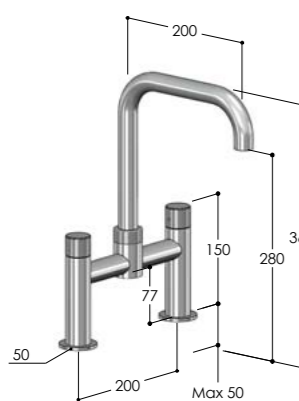

KW30

Gruppo da lavello a ponte con bocca girevole
Sink mixer with swivel spout
Mélangeur d'évier à pont avec bec mobile
Bateria de fregadero con caño rotatorio
Spültischbatterie mit Schwenkauslauf

KW30/MX	€ 900,00
KW30/BX	€ 900,00
KW30/MB	€ 1170,00
KW30/RL	€ 1620,00
KW30/BB	€ 1350,00
KW30/BC	€ 1350,00
KW30/AB	€ 1350,00
KW30/DB	€ 1350,00