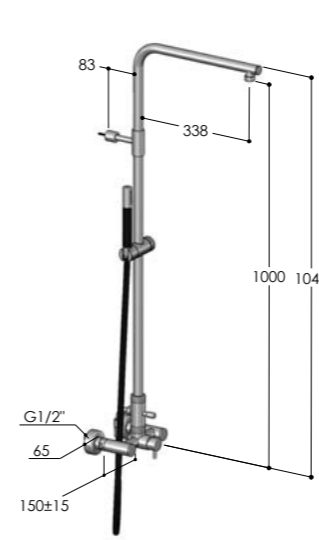

W783.E

Miscelatore esterno con colonna doccia, soffione incassato e doccetta
Wall-mounted mixer, with column, concealed showerhead and handshower
Mitigeur mural avec colonne, pomme de douche intégrée et douchette
Mezclador mural con columna, rociador integrado y teleducha
AP-Brausemischer mit Stange, integrierter Kopfbrause und Handbrause

W783.E/MX	€ 2000,00
W783.E/BX	€ 2000,00
W783.E/MB	€ 2450,00
W783.E/RL	€ 2750,00
W783.E/BB	€ 2800,00
W783.E/BC	€ 2800,00
W783.E/AB	€ 2800,00
W783.E/DB	€ 2800,00