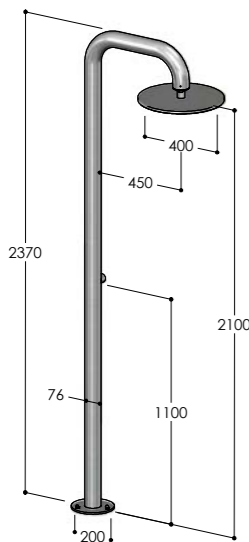

✓	BW76.RC/MX	€ 2700,00
	BW76.RC/BX	€ 2700,00
	BW76.RC/MB	€ 3500,00
	BW76.RC/RL	€ 3650,00
	Corpo incasso_Concealed body_Corps encastré_Cuerpo empotrado_UP-Teil (pag. 213)	
	CW.1	€ 240,00
	Parti externe_External parts_Parties externes_Parties externas_AP-Teile	
CW	BW76.XCW.RC/MX	€ 2960,00
	BW76.XCW.RC/BX	€ 2960,00
	BW76.XCW.RC/MB	€ 3760,00
	BW76.XCW.RC/RL	€ 3910,00
	BW76.EW.RC/MX	€ 2880,00
EW	BW76.EW.RC/BX	€ 2880,00
	BW76.EW.RC/MB	€ 3680,00
	BW76.EW.RC/RL	€ 3830,00
	BW76.4S.RC/MX	€ 3000,00
4S	BW76.4S.RC/BX	€ 3000,00
	BW76.4S.RC/MB	€ 3800,00
	BW76.4S.RC/RL	€ 3950,00