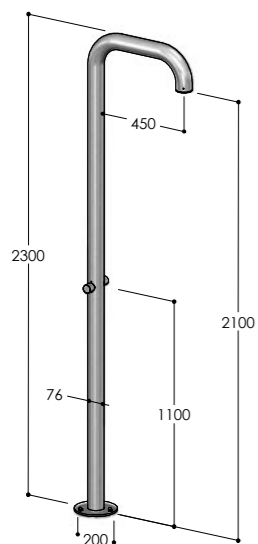

B76.4S.E/MX € 2850,00

B76.4S.E/BX € 2850,00

B76.4S.E/MB € 3550,00

B76.4S.E/RL € 3700,00

**B76.2**

Colonna doccia con 2 rubinetti d'arresto e soffione incassato

Shower column with 2 stop taps and concealed showerhead