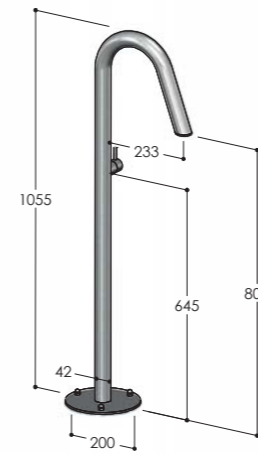

CS40V.M

Colonna per vasca con miscelatore
Bathtub column with mixer
Colonne pour baignoire avec mitigeur
Columna de bañera con monomando
Badewannensäule mit Einhebelmischer

✓	CS40V.M/MX	€ 1400,00
	CS40V.M/BX	€ 1400,00
	CS40V.M/MB	€ 1800,00
	CS40V.M/RL	€ 1950,00
	Corpo incasso_Concealed body_Corps encastré_Cuerpo empotrado_UP-Teil (pag. 213)	
	CW.2	€ 240,00
	Parti esterne_External parts_Parties externes_Parties externas_AP-Teile	
CW	CS40V.XCW.M/MX	€ 1600,00
	CS40V.XCW.M/BX	€ 1600,00
	CS40V.XCW.M/MB	€ 2000,00
	CS40V.XCW.M/RL	€ 2150,00