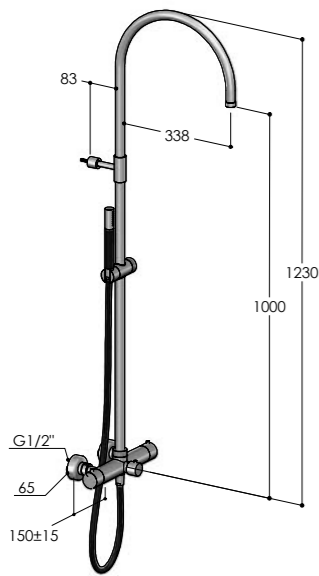

W154.E

Gruppo esterno con colonna doccia, soffione incassato e doccetta
Wall-mounted shower mixer, with column, concealed showerhead and handshower
Mélangeur douche avec colonne, pomme de douche intégrée et douchette
Batería para ducha con columna, rociador integrado y teleducha
AP-Brausebatterie mit Stange, integrierter Kopfbrause und Handbrause

W154.E/MX	€ 2150,00
W154.E/BX	€ 2150,00
W154.E/MB	€ 2600,00
W154.E/RL	€ 2900,00
W154.E/BB	€ 2950,00
W154.E/BC	€ 2950,00
W154.E/AB	€ 2950,00
W154.E/DB	€ 2950,00