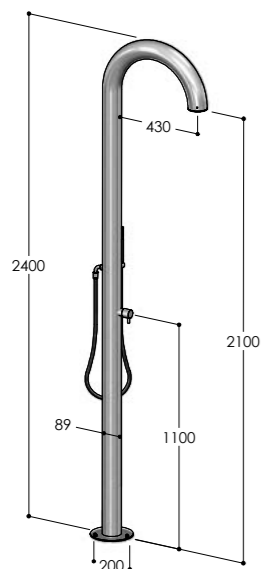

C90.E

Colonna doccia con rubinetto d'arresto, soffione incassato e doccetta
Shower column with stop tap, concealed showerhead and handshower
Colonne douche avec robinet d'arrêt, pomme de douche intégrée et douchette
Columna de ducha con grifo, rociador integrado y teleducha
Duschsäule mit Wasserhahn, integrierter Kopfbrause und Handbrause

✓	C90.E/MX	€ 2750,00
	C90.E/BX	€ 2750,00
	C90.E/MB	€ 3450,00
	C90.E/RL	€ 3600,00
	Corpo incasso_Concealed body_Corps encastré_Cuerpo empotrado_UP-Teil (pag. 213)	
	CW.1	€ 240,00
	Parti esterne_External parts_Parties externes_Parties externas_AP-Teile	
CW	C90.XCW.E/MX	€ 3010,00
	C90.XCW.E/BX	€ 3010,00
	C90.XCW.E/MB	€ 3710,00
	C90.XCW.E/RL	€ 3860,00
EW	C90.EW.E/MX	€ 2930,00
	C90.EW.E/BX	€ 2930,00
	C90.EW.E/MB	€ 3630,00
	C90.EW.E/RL	€ 3780,00
4S	C90.4S.E/MX	€ 3050,00
	C90.4S.E/BX	€ 3050,00
	C90.4S.E/MB	€ 3750,00
	C90.4S.E/RL	€ 3900,00