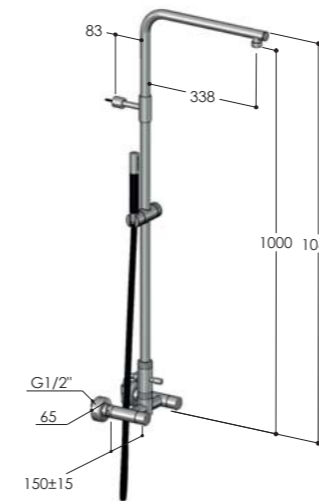

W730.E

Gruppo esterno con colonna doccia, soffione incassato e doccia
Wall-mounted shower mixer, with column, concealed showerhead and handshower
Mélangeur douche avec colonne, pomme de douche intégrée et douchette
Batería para ducha con columna, rociador integrado y teleducha
AP-Brausebatterie mit Stange, integrierter Kopfbräuse und Handbräuse

W730.E/MX	€ 1900,00
W730.E/BX	€ 1900,00
W730.E/MB	€ 2350,00
W730.E/RL	€ 2650,00
W730.E/BB	€ 2700,00
W730.E/BC	€ 2700,00
W730.E/AB	€ 2700,00
W730.E/DB	€ 2700,00