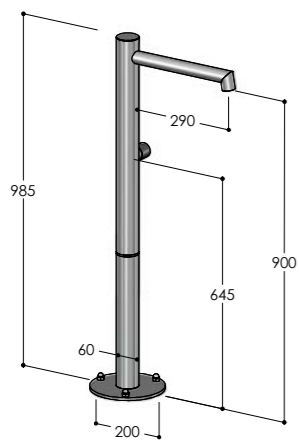

F60V.M

Colonna per vasca con miscelatore
 Bathtub column with mixer
 Colonne pour baignoire avec mitigeur
 Column de bañera con monomando
 Badewannensäule mit Einhebelmischer

✓	F60V.M/MX	€ 1750,00
	F60V.M/BX	€ 1750,00
	F60V.M/MB	€ 2150,00
	F60V.M/RL	€ 2300,00
	F60V.M/BB	€ 2300,00
	F60V.M/BC	€ 2300,00
	F60V.M/AB	€ 2300,00
	F60V.M/DB	€ 2300,00