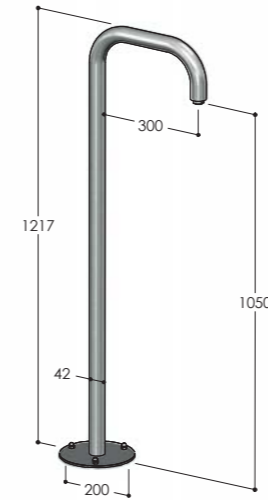

B40L.RC

Colonna per lavabo per comando remoto
Washbasin column for remote control
Colonne pour lavabo pour commande à distance
Column de lavabo para control remoto
Waschtischsäule für Fernsteuerung