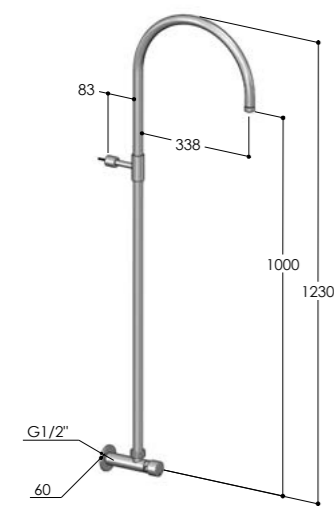

W18.AST

Rubinetto esterno temporizzato con colonna doccia e soffione incassato
Wall-mounted time-limited self-closing tap with column and concealed showerhead
Robinet temporisé mural avec colonne et pomme de douche intégrée
Grifo temporizado mural con columna y rociador integrado
Selbstschließendem Hahn mit Stange und integrierter Kopfbrause

W18.AST/MX	€ 930,00
W18.AST/BX	€ 930,00
W18.AST/MB	€ 1230,00
W18.AST/RL	€ 1530,00
W18.AST/BB	€ 1470,00
W18.AST/BC	€ 1470,00
W18.AST/AB	€ 1470,00
W18.AST/DB	€ 1470,00