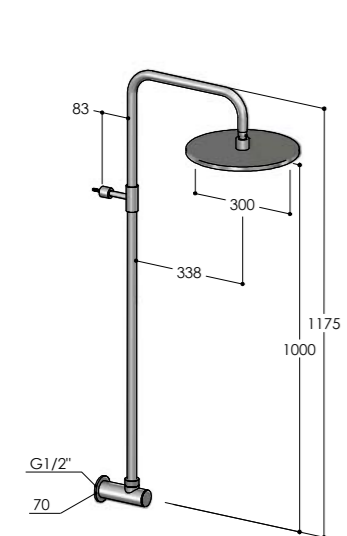

W4X7

Preso d'acqua con colonna doccia e soffione S10
Wall coupling, with column and showerhead S10
Coude de sortie, avec colonne et pomme de douche S10
Codo mural, con columna y rociador S10
Wandanschlußbogen mit Stange und Kopfbrause S10

W4X7/MX	€ 1450,00
W4X7/BX	€ 1450,00
W4X7/MB	€ 1950,00
W4X7/RL	€ 2250,00
W4X7/BB	€ 2600,00
W4X7/BC	€ 2600,00
W4X7/AB	€ 2600,00
W4X7/DB	€ 2600,00