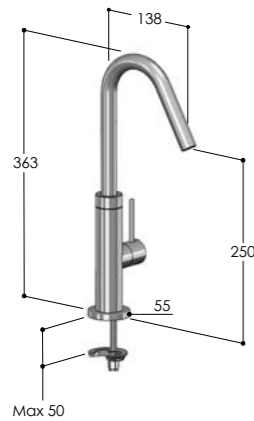

W30H

Miscelatore alto da lavabo
Washbasin pillar mixer
Mitigeur haut de lavabo
Monomando de lavabo alto
Waschtischmischer hoch

W30H/MX	€ 570,00
W30H/BX	€ 570,00
W30H/MB	€ 741,00
W30H/RL	€ 1026,00
W30H/BB	€ 912,00
W30H/BC	€ 912,00
W30H/AB	€ 912,00
W30H/DB	€ 912,00