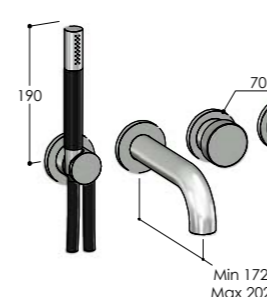

W4MBP.CD

Miscelatore bordo vasca da incasso con doccia
Concealed bathtub mixer with handshower
Mélangeur pour baignoire encastrable avec douche
Monomando empotrado de bañera con teleducha
UP-Badewannenmischer mit Handbrause

Corpo incasso_Concealed body_Corps encastré_Cuerpo empotrado_UP-Teil (pag. 213)

W4MP.INC € 600,00

Parti esterne_External parts_Parties externes_Parties externas_AP-Teile

W4MBP.CD/MX	€ 1100,00
W4MBP.CD/BX	€ 1100,00
W4MBP.CD/MB	€ 1430,00
W4MBP.CD/RL	€ 1980,00
W4MBP.CD/BB	€ 1760,00
W4MBP.CD/BC	€ 1760,00
W4MBP.CD/AB	€ 1760,00
W4MBP.CD/DB	€ 1760,00