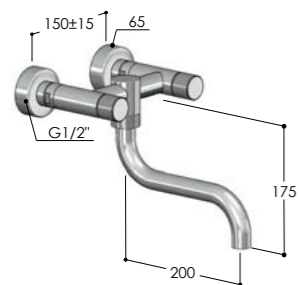

KW50

Gruppo da lavello a parete con bocca girevole
Wall-mounted sink mixer with swivel spout
Mélangeur d'évier mural avec bec mobile
Bateria de pared para fregadero con caño rotatorio
AP-Spültischbatterie mit Schwenkauslauf

KW50/MX	€ 880,00
KW50/BX	€ 880,00
KW50/MB	€ 1144,00
KW50/RL	€ 1584,00
KW50/BB	€ 1320,00
KW50/BC	€ 1320,00
KW50/AB	€ 1320,00
KW50/DB	€ 1320,00