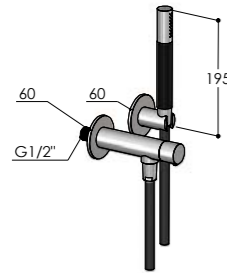

WX32.SK

Rubinetto esterno con kit doccia
Wall-mounted tap with shower kit
Robinet mural avec kit de douche
Grifo mural con kit de ducha
AP-Ventil, mit Brausekit

WX32.SK/MX	€ 750,00
WX32.SK/BX	€ 750,00
WX32.SK/MB	€ 980,00
WX32.SK/RL	€ 1210,00
WX32.SK/BB	€ 1160,00
WX32.SK/BC	€ 1160,00
WX32.SK/AB	€ 1160,00
WX32.SK/DB	€ 1160,00