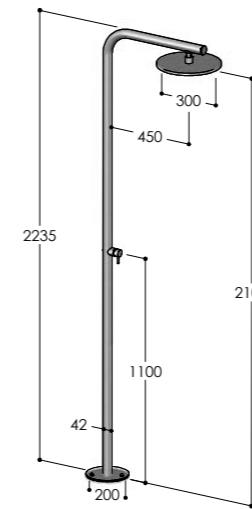

✓	C40.RC/MX	€ 1700,00
	C40.RC/BX	€ 1700,00
	C40.RC/MB	€ 2450,00
	C40.RC/RL	€ 2600,00
CW	Corpo incasso_Concealed body_Corps encastré_Cuerpo empotrado_UP-Teil (pag. 213)	CW.1 € 240,00
	Parti esterne_External parts_Parties externes_Parties externas_AP-Teile	
	C40.XCW.RC/MX	€ 1900,00
	C40.XCW.RC/BX	€ 1900,00
	C40.XCW.RC/MB	€ 2650,00
EW	C40.EW.RC/MX	€ 1880,00
	C40.EW.RC/BX	€ 1880,00
	C40.EW.RC/MB	€ 2630,00
	C40.EW.RC/RL	€ 2780,00