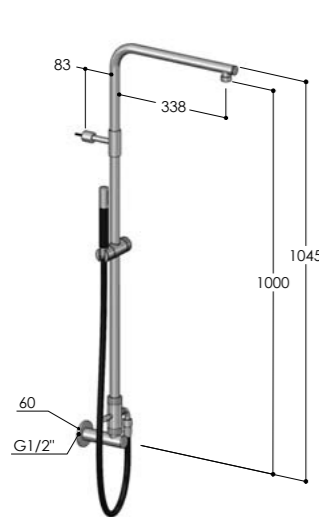

W7X1.E

Presad'acqua con colonna doccia, soffione incassato e doccetta
Wall coupling, with column, concealed showerhead and handshower
Coude de sortie, avec colonne, pomme de douche intégrée et douchette
Codo mural, con columna, rociador integrado y teleducha
Wandanschlußbogen mit Stange, integrierter Kopfbrause und Handbrause

W7X1.E/MX	€ 1450,00
W7X1.E/BX	€ 1450,00
W7X1.E/MB	€ 1800,00
W7X1.E/RL	€ 2100,00
W7X1.E/BB	€ 1990,00
W7X1.E/BC	€ 1990,00
W7X1.E/AB	€ 1990,00
W7X1.E/DB	€ 1990,00