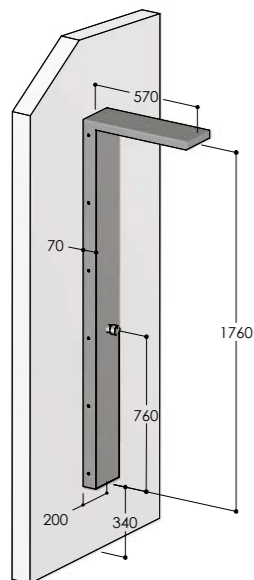

P22.AST

Pannello doccia murale con rubinetto temporizzato e soffione incassato
Wall-mounted shower panel with time-limited self-closing tap and concealed showerhead
Colonne douche mural avec robinet temporisé et pomme de douche intégrée
Panel de ducha mural con grifo temporizado y rociador integrado
Duschpaneel, selbstschließendem Hahn und integrierter Kopfbrause

P22.AST/MX	€ 2450,00
P22.AST/BX	€ 2450,00