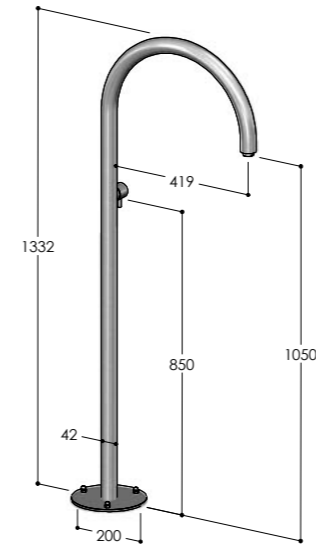

C40L

Colonna per lavabo con rubinetto d'arresto
Washbasin column with stop tap
Colonne pour lavabo avec robinet d'arrêt
Column de lavabo con grifo
Waschtischsäule mit Wasserhahn