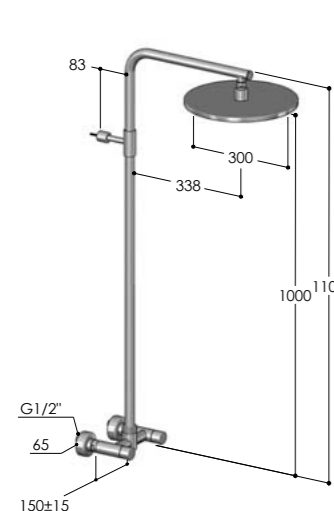

EW

	S40.MEW.ME/MX	€ 2510,00
	S40.MEW.ME/BX	€ 2510,00
	S40.MEW.ME/MB	€ 3210,00
	S40.MEW.ME/RL	€ 3360,00

CLASSY

CLASSY

Shower pag. 44

W630

Gruppo esterno con colonna doccia e soffione S10
 Wall-mounted shower mixer, with column and showerhead S10
 Mélangeur douche avec colonne et pomme de douche S10
 Batería para ducha con columna y rociador S10
 AP-Brausebatterie mit Stange und Kopfbrause S10