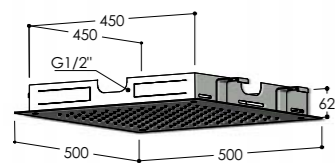

Q500

Doccia a soffitto
Overhead shower
Douche de tête
Rociador de techo empotrable
Deckeneinbau Kopfbrause

Q500/MX	€ 1350,00
Q500/BX	€ 1350,00
Q500/MB	€ 1750,00
Q500/RL	€ 1950,00
Q500/BB	€ 1950,00
Q500/BC	€ 1950,00
Q500/AB	€ 1950,00
Q500/DB	€ 1950,00