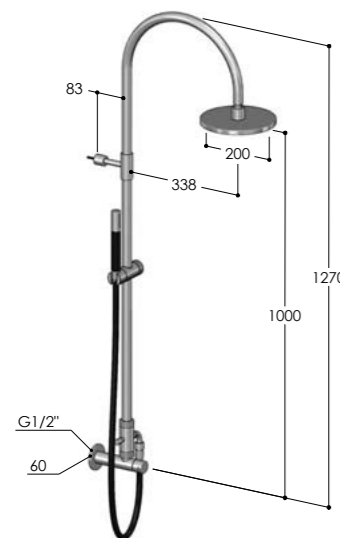

W922.E

Rubinetto esterno con colonna doccia, soffione S06 e doccetta
Wall-mounted tap with column, showerhead S06 and handshower
Robinet mural avec colonne, pomme de douche S06 et douchette
Grifo mural con columna, rociador S06 y teleducha
AP-Ventil mit Stange, Kopfbrause S06 und Handbrause

W922.E/MX	€ 1800,00
W922.E/BX	€ 1800,00
W922.E/MB	€ 2250,00
W922.E/RL	€ 2550,00
W922.E/BB	€ 2950,00
W922.E/BC	€ 2950,00
W922.E/AB	€ 2950,00
W922.E/DB	€ 2950,00