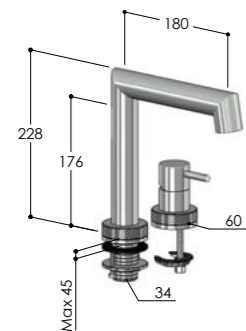

W2MB.F

Miscelatore per bordo vasca
Deck-mounted bathtub mixer
Mitigeur de baignoire pour montage sur gorge
Monomando de repisa para bañera
Badewannenmischer für Randmontage

W2MB.F/MX	€ 830,00
W2MB.F/BX	€ 830,00
W2MB.F/MB	€ 1079,00
W2MB.F/RL	€ 1494,00
W2MB.F/BB	€ 1328,00
W2MB.F/BC	€ 1328,00
W2MB.F/AB	€ 1328,00
W2MB.F/DB	€ 1328,00