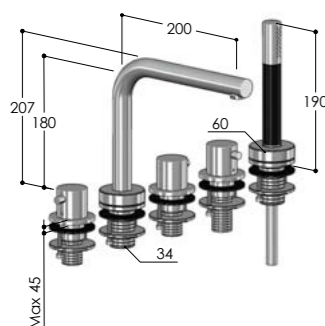

Batteria bordo vasca 5 fori
Bathtub set 5-holes
Mélangeur de baignoire pour montage sur gorge, 5 trous
Bateria para borde de bañera, 5 agujeros
5-Loch Badewannenbatterie für Randmontage

W3MBP.L

Miscelatore bordo vasca da incasso con doccetta
Concealed bathtub mixer with handshower
Mélangeur pour baignoire encastrable avec douchette
Monomando empotrado de bañera con teleducha
UP-Badewannenmischer mit Handbrause