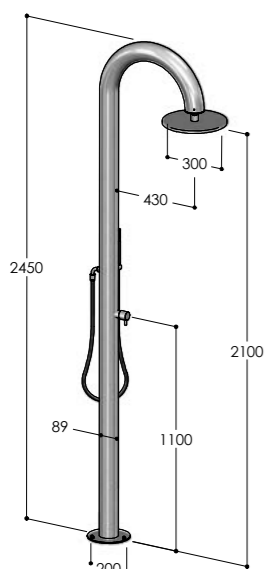

CL90.E

Colonna doccia con rubinetto d'arresto, soffione S10 e doccia

Shower column with stop tap, showerhead S10 and handshower

Colonne douche avec robinet d'arrêt, pomme de douche S10 et douchette

Columna de ducha con grifo, rociador S10 y teleducha

Duschsäule mit Wasserhahn, Kopfbrause S10 und Handbrause

✓	CL90.E/MX	€ 3200,00
	CL90.E/BX	€ 3200,00
	CL90.E/MB	€ 3950,00
	CL90.E/RL	€ 4100,00
	Corpo incasso_Concealed body_Corps encastré_Cuerpo empotrado_UP-Teil (pag. 213)	
	CW.1	€ 240,00
	Parti esterne_External parts_Parties externes_Parties externas_AP-Teile	
CW	CL90.XCW.E/MX	€ 3460,00
	CL90.XCW.E/BX	€ 3460,00
	CL90.XCW.E/MB	€ 4210,00
	CL90.XCW.E/RL	€ 4360,00
	EW	
	CL90.EW.E/MX	€ 3380,00
	CL90.EW.E/BX	€ 3380,00
	CL90.EW.E/MB	€ 4130,00
	CL90.EW.E/RL	€ 4280,00
	4S	
	CL90.4S.E/MX	€ 3500,00
	CL90.4S.E/BX	€ 3500,00
	CL90.4S.E/MB	€ 4250,00
	CL90.4S.E/RL	€ 4400,00