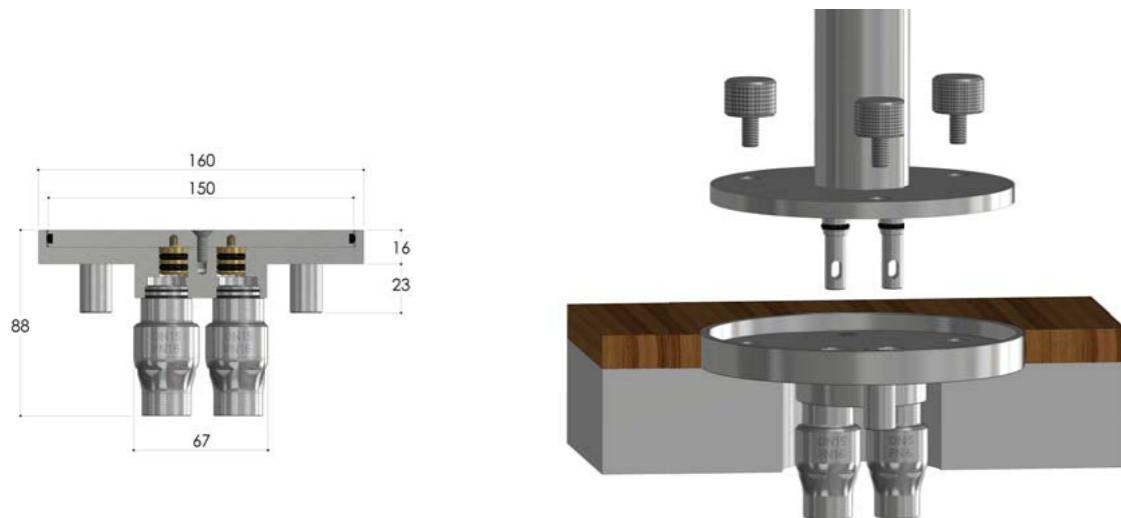

YCWS

Pozzetto con alimentazione
Deck-fixation with water supply
Fixation sur pont avec alimentation
Fijación sobre cubierta con suministro de agua
Deckbefestigung mit Wasserversorgung