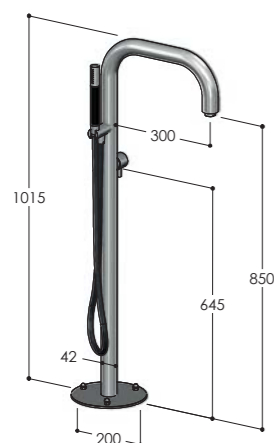

B40V.E

Colonna per vasca con rubinetto d'arresto e doccia
Bathtub column with stop tap and handshower
Colonne pour baignoire avec robinet d'arrêt et douchette
Column de bañera con grifo y teleducha
Badewannensäule mit Wasserhahn und Handbrause

✓	B40V.E/MX	€ 1700,00
	B40V.E/BX	€ 1700,00
	B40V.E/MB	€ 2100,00
	B40V.E/RL	€ 2250,00
	Corpo incasso_Concealed body_Corps encastré_Cuerpo empotrado_UP-Teil (pag. 213)	
	CW.1	€ 240,00
	Parti esterne_External parts_Parties externes_Parties externas_AP-Teile	
CW	B40V.XCW.E/MX	€ 1900,00
	B40V.XCW.E/BX	€ 1900,00
	B40V.XCW.E/MB	€ 2300,00
	B40V.XCW.E/RL	€ 1450,00