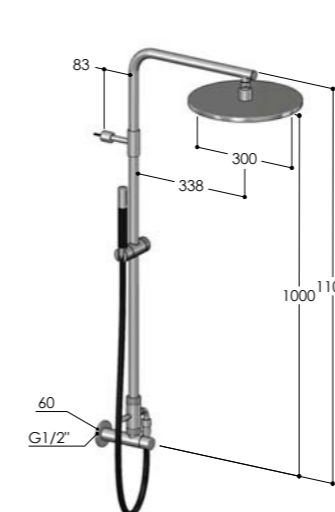

W632.E

Rubinetto esterno con colonna doccia, soffione S10 e doccetta
Wall-mounted tap with column, showerhead S10 and handshower
Robinet mural avec colonne, pomme de douche S10 et douchette
Grifo mural con columna, rociador S10 y teleducha
AP-Ventil mit Stange, Kopfbrause S10 und Handbrause

W632.E/MX	€ 2000,00
W632.E/BX	€ 2000,00
W632.E/MB	€ 2450,00
W632.E/RL	€ 2750,00
W632.E/BB	€ 3150,00
W632.E/BC	€ 3150,00
W632.E/AB	€ 3150,00
W632.E/DB	€ 3150,00