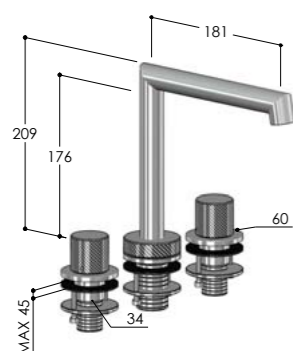

W3.F

Batteria da lavabo 3 fori
Basin set 3-holes
Mélangeur de lavabo 3 trous
Bateria para lavabo 3 agujeros
3-Loch Waschtischbatterie

W3.F/MX	€ 740,00
W3.F/BX	€ 740,00
W3.F/MB	€ 962,00
W3.F/RL	€ 1332,00
W3.F/BB	€ 1184,00
W3.F/BC	€ 1184,00
W3.F/AB	€ 1184,00
W3.F/DB	€ 1184,00