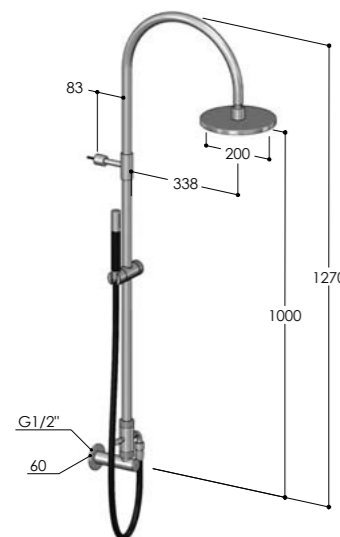

W9X1.E

Presad'acqua con colonna doccia, soffione S06 e doccetta
Wall coupling, with column, showerhead S06 and handshower
Coude de sortie, avec colonne, pomme de douche S06 et douchette
Codo mural, con columna, rociador S06 y teleducha
Wandanschlußbogen mit Stange, Kopfbrause S06 und Handbrause

W9X1.E/MX	€ 1750,00
W9X1.E/BX	€ 1750,00
W9X1.E/MB	€ 2200,00
W9X1.E/RL	€ 2500,00
W9X1.E/BB	€ 2900,00
W9X1.E/BC	€ 2900,00
W9X1.E/AB	€ 2900,00
W9X1.E/DB	€ 2900,00