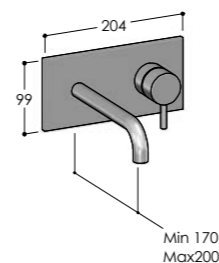

W2MP.O

Miscelatore lavabo da incasso
Concealed washbasin mixer
Mitigeur lavabo à encastrer
Monomando mural de lavabo
UP-Waschtisch-Einhandbatterie

Corpo incasso_Concealed body_Corps encastré_Cuerpo empotrado_UP-Teil (pag. 213)	
W2MP.INC	€ 280,00
Parti esterne_External parts_Parties externes_Parties externas_AP-Teile	
W2MP.O/MX	€ 550,00
W2MP.O/BX	€ 550,00
W2MP.O/MB	€ 715,00
W2MP.O/RL	€ 990,00
W2MP.O/BB	€ 880,00
W2MP.O/BC	€ 880,00
W2MP.O/AB	€ 880,00
W2MP.O/DB	€ 880,00