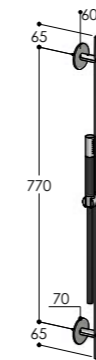

SR.SLIM

Asta saliscendi, con doccia e flessibile
Sliding rail with handshower and flexible hose
Barre coulissante avec douchette et flexible
Barra deslizante con teleducha y flexible
Brausestange mit Handbrause und Brauseschlauch

SR.SLIM/MX	€ 580,00
SR.SLIM/BX	€ 580,00
SR.SLIM/MB	€ 756,00
SR.SLIM/RL	€ 1046,00
SR.SLIM/BB	€ 932,00
SR.SLIM/BC	€ 932,00
SR.SLIM/AB	€ 932,00
SR.SLIM/DB	€ 932,00