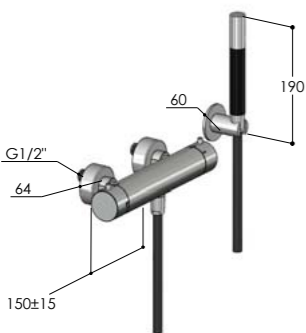

WX75.SK

Miscelatore termostatico esterno con kit doccia
Wall-mounted thermostatic mixer with shower kit
Mitigeur thermostatique mural avec kit de douche
Mezclador termostatico mural con kit de ducha
AP-Thermostat-Brausemischer mit Brausekit

WX75.SK/MX	€ 1400,00
WX75.SK/BX	€ 1400,00
WX75.SK/MB	€ 1750,00
WX75.SK/RL	€ 2050,00
WX75.SK/BB	€ 2050,00
WX75.SK/BC	€ 2050,00
WX75.SK/AB	€ 2050,00
WX75.SK/DB	€ 2050,00