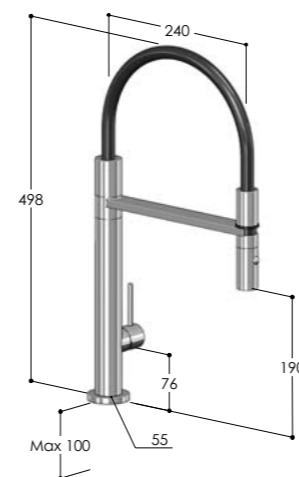

KW30/MX	€ 900,00
KW30/BX	€ 900,00
KW30/MB	€ 1170,00
KW30/RL	€ 1620,00
KW30/BB	€ 1350,00
KW30/BC	€ 1350,00
KW30/AB	€ 1350,00
KW30/DB	€ 1350,00

K35.S

Miscelatore da lavello con doccia Pull-out a doppio getto
Sink mixer with Pull-out dual-spray handshower
Mitigeur d'évier avec douchette Pull-out à deux jets
Monomando de fregadero con ducha extraíble Pull-out doble función
Spültischmischer mit Pull-out Zwei-Strahl-Handbrause