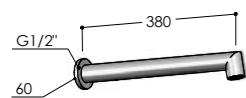

SA35.F

Braccio doccia con soffione integrato
Shower arm with concealed showerhead
Bras de douche avec pomme de douche intégrée
Brazo de ducha con rociador integrado
Wandbrause mit integrierter Kopfbrause

SA35.F/MX	€ 320,00
SA35.F/BX	€ 320,00
SA35.F/MB	€ 416,00
SA35.F/RL	€ 576,00
SA35.F/BB	€ 512,00
SA35.F/BC	€ 512,00
SA35.F/AB	€ 512,00
SA35.F/DB	€ 512,00