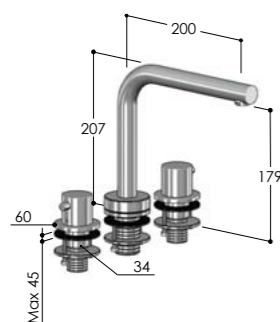

W3B.L

W3B.L/MX	€ 850,00
W3B.L/BX	€ 850,00
W3B.L/MB	€ 1105,00
W3B.L/RL	€ 1530,00
W3B.L/BB	€ 1360,00
W3B.L/BC	€ 1360,00
W3B.L/AB	€ 1360,00
W3B.L/DB	€ 1360,00

Batteria bordo vasca 3 fori
Bathtub set 3-holes
Mélangeur de baignoire pour montage sur gorge, 3 trous
Bateria para borde de bañera, 3 agujeros
3-Loch Badewannenbatterie für Randmontage

W2MBP.L

Miscelatore bordo vasca da incasso
Concealed bathtub mixer
Mélangeur pour baignoire encastrable
Monomando empotrado de bañera
UP-Badewannenmischer