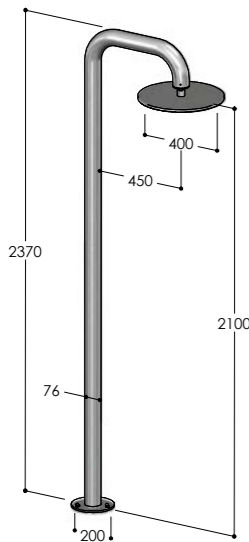

BW76.RC

Colonna doccia con soffione S12 per comando remoto
Shower column with showerhead S12 for remote control
Colonne douche avec pomme de douche S12 pour commande à distance
Columna de ducha con rociador S12 para control remoto
Duschsäule mit Kopfbrause S12 für Fernsteuerung

✓	BW76.RC/MX	€ 2700,00
	BW76.RC/BX	€ 2700,00
	BW76.RC/MB	€ 3500,00
	BW76.RC/RL	€ 3650,00
	Corpo incasso_Concealed body_Corps encastré_Cuerpo empotrado_UP-Teil (pag. 213)	
	CW.1	€ 240,00
	Parti externe_External parts_Parties externes_Parties externas_AP-Teile	
CW	BW76.XCW.RC/MX	€ 2960,00
	BW76.XCW.RC/BX	€ 2960,00
	BW76.XCW.RC/MB	€ 3760,00
	BW76.XCW.RC/RL	€ 3910,00
	BW76.EW.RC/MX	€ 2880,00
EW	BW76.EW.RC/BX	€ 2880,00
	BW76.EW.RC/MB	€ 3680,00
	BW76.EW.RC/RL	€ 3830,00
	BW76.4S.RC/MX	€ 3000,00
4S	BW76.4S.RC/BX	€ 3000,00
	BW76.4S.RC/MB	€ 3800,00
	BW76.4S.RC/RL	€ 3950,00