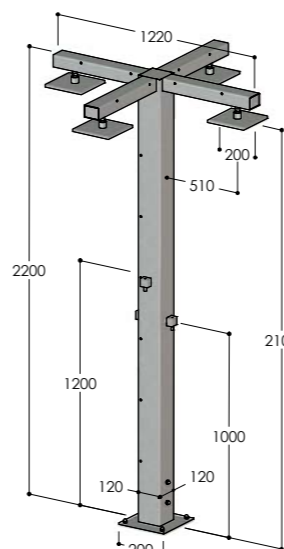

Q120

Colonna doccia da esterno con 4 rubinetti d'arresto e 4 soffioni S07
Outdoor shower column with 4 stop taps and 4 showerheads S07
Colonne douche d'extérieur avec 4 robinets d'arrêt et 4 pommes de douche S07
Columna de ducha para exterior con 4 grifos y 4 rociadores S07
Duschsäule für den Außenbereich mit 4 Wasserhähnen und 4 Kopfbrausen S07

Q120/MX	€ 6000,00
Q120/BX	€ 6000,00

Q120.AST

Colonna doccia da esterno con 4 rubinetti temporizzati e 4 soffioni S07
Outdoor shower column with 4 time-limited self-closing taps and 4 showerheads S07
Colonne douche d'extérieur avec 4 robinets temporisés et 4 pommes de douche S07
Columna de ducha para exterior con 4 grifos temporizados y 4 rociadores S07
Duschsäule für den Außenbereich mit 2 selbstschließendem Hähnen und 2 Kopfbrausen S07

Q120.AST/MX	€ 6600,00
Q120.AST/BX	€ 6600,00