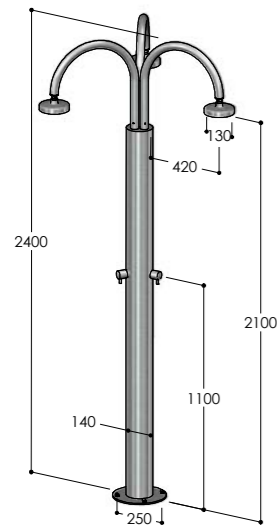

C140.3

Colonna doccia da esterno con 3 rubinetti d'arresto e 3 soffioni S02
Outdoor shower column with 3 stop taps and 3 showerheads S02
Colonne douche d'extérieur avec 3 robinets d'arrêt et 3 pommes de douche S02
Column de ducha para exterior con 3 grifos y 3 rociadores S02
Duschsäule für den Außenbereich mit 3 Wasserhähnen und 3 Kopfbrausen S02

✓ **C140.3/MX** € 4500,00

C140.AST.3

Colonna doccia da esterno con 3 rubinetti temporizzati e 3 soffioni S02
Outdoor shower column with 3 time-limited self-closing taps and 3 showerheads S02
Colonne douche d'extérieur avec 3 robinets temporisés et 3 pommes de douche S02
Column de ducha para exterior con 3 grifos temporizados y 3 rociadores S02
Duschsäule für den Außenbereich mit 3 selbstschließendem Hähnen und 3 Kopfbrausen S02

✓ **C140.AST.3/MX** € 4950,00