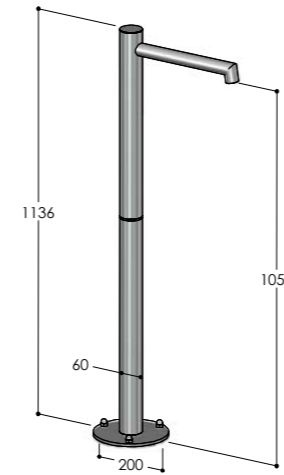

F60L.RC

Colonna per lavabo per comando remoto
Washbasin column for remote control
Colonne pour lavabo pour commande à distance
Column de lavabo para control remoto
Waschtischsäule für Fernsteuerung