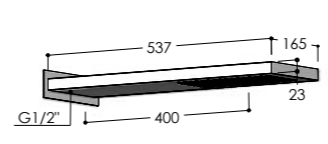

SA150.S

Braccio doccia con soffione integrato
Shower arm with concealed showerhead
Bras de douche avec pomme de douche intégrée
Brazo de ducha con rociador integrado
Wandbrause mit integrierter Kopfbrause

SA150.S/MX	€ 650,00
SA150.S/BX	€ 650,00
SA150.S/MB	€ 845,00
SA150.S/RL	€ 1250,00
SA150.S/BB	€ 1100,00
SA150.S/BC	€ 1100,00
SA150.S/AB	€ 1100,00
SA150.S/DB	€ 1100,00