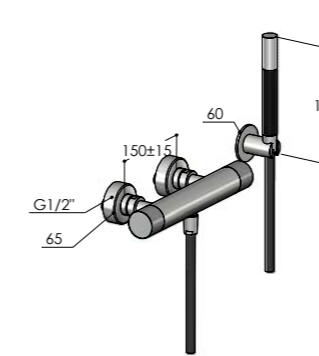

WX44.SK

Gruppo esterno con kit doccia
Wall-mounted mixer with shower kit
Mélangeur mural avec kit de douche
Bateria con kit de ducha mural
AP-Batterie mit Brausekit

WX44.SK/MX	€ 1350,00
WX44.SK/BX	€ 1350,00
WX44.SK/MB	€ 1700,00
WX44.SK/RL	€ 2050,00
WX44.SK/BB	€ 2050,00
WX44.SK/BC	€ 2050,00
WX44.SK/AB	€ 2050,00
WX44.SK/DB	€ 2050,00