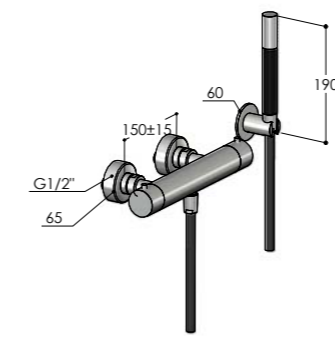

WX54.SK

Gruppo esterno con kit doccia
Wall-mounted mixer with shower kit
Mélangeur mural avec kit de douche
Bateria con kit de ducha mural
AP-Batterie mit Brausekit

WX54.SK/MX	€ 1350,00
WX54.SK/BX	€ 1350,00
WX54.SK/MB	€ 1700,00
WX54.SK/RL	€ 2050,00
WX54.SK/BB	€ 2050,00
WX54.SK/BC	€ 2050,00
WX54.SK/AB	€ 2050,00
WX54.SK/DB	€ 2050,00