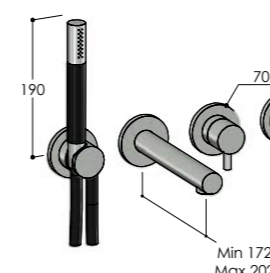

Corpo incasso_Concealed body_Corps encastré_Cuerpo empotrado_UP-Teil (pag. 213)
W4MP.INC **€ 600,00**

Parti esterne_External parts_Parties externes_Parties externas_AP-Teile

W4MBP.L/MX	€ 1120,00
W4MBP.L/BX	€ 1120,00
W4MBP.L/MB	€ 1456,00
W4MBP.L/RL	€ 2016,00
W4MBP.L/BB	€ 1792,00
W4MBP.L/BC	€ 1792,00
W4MBP.L/AB	€ 1792,00
W4MBP.L/DB	€ 1792,00

W4MB.L

W4MB.L/MX	€ 1470,00
W4MB.L/BX	€ 1470,00
W4MB.L/MB	€ 1911,00
W4MB.L/RL	€ 2646,00
W4MB.L/BB	€ 2352,00
W4MB.L/BC	€ 2352,00
W4MB.L/AB	€ 2352,00
W4MB.L/DB	€ 2352,00