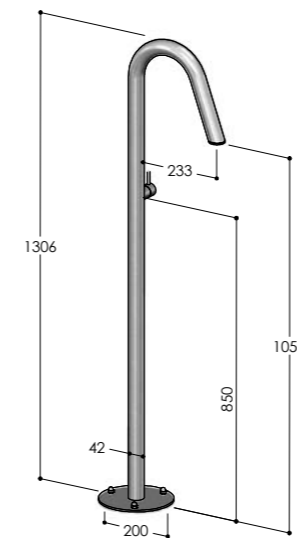

CS40L.M

Colonna per lavabo con miscelatore
Washbasin column with mixer
Colonne pour lavabo avec mitigeur
Columna de lavabo con monomando
Waschtischsäule mit Einhebelmischer