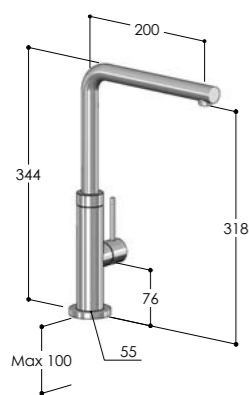

K35.L

Miscelatore da lavello con canna girevole
Sink mixer with swivel spout
Mitigeur d'évier avec bec mobile
Monomando de fregadero con caño rotatorio
Spültischmischer mit Schwenkauslauf

K35.L/MX	€ 620,00
K35.L/BX	€ 620,00
K35.L/MB	€ 806,00
K35.L/RL	€ 1116,00
K35.L/BB	€ 930,00
K35.L/BC	€ 930,00
K35.L/AB	€ 930,00
K35.L/DB	€ 930,00