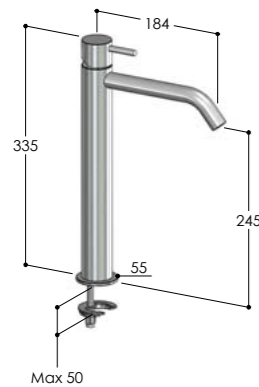

W40H

Miscelatore alto da lavabo
Washbasin pillar mixer
Mitigeur haut de lavabo
Monomando de lavabo alto
Waschtischmischer hoch

W40H/MX	€ 500,00
W40H/BX	€ 500,00
W40H/MB	€ 650,00
W40H/RL	€ 900,00
W40H/BB	€ 800,00
W40H/BC	€ 800,00
W40H/AB	€ 800,00
W40H/DB	€ 800,00