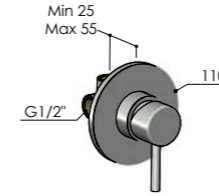

MR1

Miscelatore da incasso per doccia
Concealed shower mixer
Mitigeur de douche encastrable
Monomando empotrado para ducha
UP-Brausemischer

MR1/MX	€ 360,00
MR1/BX	€ 360,00