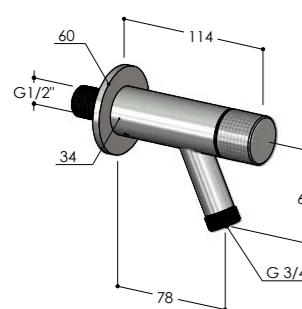

W10.HB

Rubinetto da giardino con raccordo portagomma
Garden tap with hose connection
Robinet de jardin avec raccord cannelé
Grifo de jardin con racor manguera
Garten-Wasserhahn mit Anschluß für Gartenschlauch

W10.HB/MX	€ 280,00
W10.HB/BX	€ 280,00
W10.HB/MB	€ 380,00
W10.HB/RL	€ 430,00
W10.HB/BB	€ 430,00
W10.HB/BC	€ 430,00
W10.HB/AB	€ 430,00
W10.HB/DB	€ 430,00