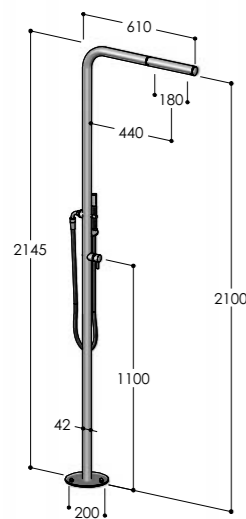

S40.ME

Colonna doccia con miscelatore, soffione incassato e doccetta
Shower column with mixer, concealed showerhead and handshower
Colonne douche avec mitigeur, pomme de douche intégrée et douchette
Columna de ducha con monomando, rociador integrado y teleducha
Duschsäule mit Einhebelmischer, integrierter Kopfbrause und Handbrause

✓	S40.ME/MX	€ 2150,00
	S40.ME/BX	€ 2150,00
	S40.ME/MB	€ 2850,00
	S40.ME/RL	€ 2950,00

Corpo incasso_Concealed body_Corps encastré_Cuerpo empotrado_UP-Teil (pag. 213)
CW.2 € 240,00

CW

	Parti esterne_External parts_Parties externes_Parties externas_AP-Teile	
	S40.XCW.ME/MX	€ 2350,00
	S40.XCW.ME/BX	€ 2350,00
	S40.XCW.ME/MB	€ 3050,00
	S40.XCW.ME/RL	€ 3200,00

EW

	S40.MEW.ME/MX	€ 2510,00
	S40.MEW.ME/BX	€ 2510,00
	S40.MEW.ME/MB	€ 3210,00
	S40.MEW.ME/RL	€ 3360,00