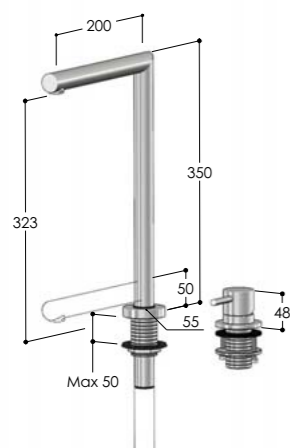

K2M.LT

Batteria da lavello, con miscelatore e bocca abbattibile
Sink battery, with mixer and pull down spout
Batterie d'évier, avec mitigeur et bec abattable
Monomando de cocina de 2 agujeros, con caño retráctil
Spültisch-Zweiloch-Batterie, mit Mischer und versenkbarem Auslauf

K2M.LT/MX	€ 750,00
K2M.LT/BX	€ 750,00
K2M.LT/BB	€ 1125,00
K2M.LT/BC	€ 1125,00
K2M.LT/AB	€ 1125,00
K2M.LT/DB	€ 1125,00