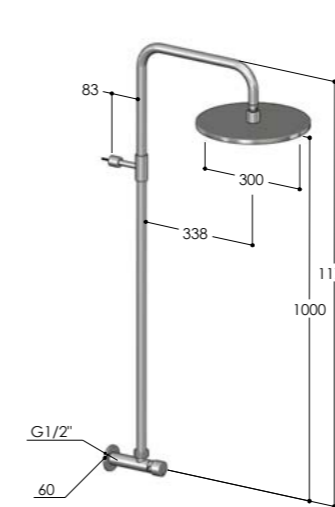

W48.AST

Rubinetto esterno temporizzato con colonna doccia e soffione S10
Wall-mounted time-limited self-closing tap with column and S10 showerhead
Robinet temporisé mural avec colonne et pomme de douche S10
Grifo temporizado mural con columna y rociador S10
Selbstschließendem Hahn mit Stange und S10 Kopfbrause

W48.AST/MX	€ 1430,00
W48.AST/BX	€ 1430,00
W48.AST/MB	€ 1830,00
W48.AST/RL	€ 2130,00
W48.AST/BB	€ 2580,00
W48.AST/BC	€ 2580,00
W48.AST/AB	€ 2580,00
W48.AST/DB	€ 2580,00