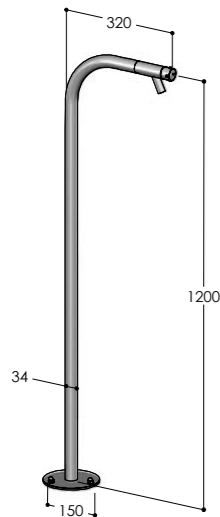

COL30.H

Colonna con rubinetto d'arresto (altezza 120cm)
Column with stop tap (height 120cm)
Colonne avec robinet d'arrêt (hauteur 120cm)
Columna con grifo (altura 120cm)
Säule mit Wasserhahn (Höhe 120 cm)