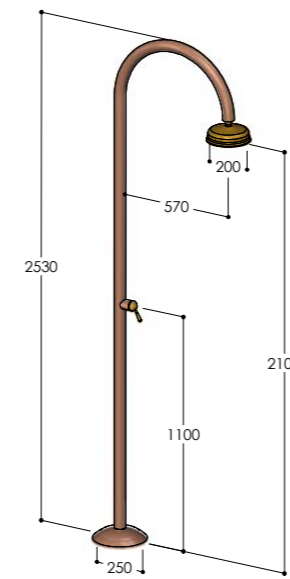

C50R.M

Colonna doccia in rame con miscelatore e soffione S08
Shower column in copper with mixer and showerhead S08
Colonne douche en cuivre avec mitigeur et pomme de douche S08
Column de ducha en cobre con monomando y rociador S08
Duschsäule aus Kupfer mit Einhebelmischer und Kopfbrause S08

✓	C50R.M	€ 2300,00
EW	C50R.EW.M	€ 2700,00