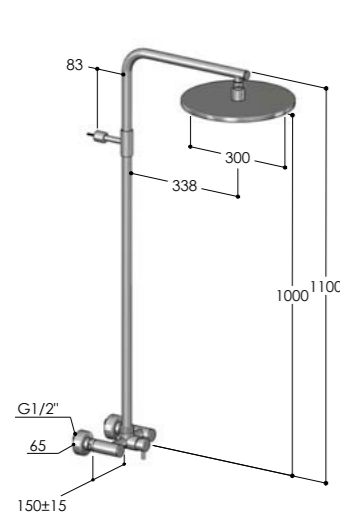

W683

Miscelatore esterno con colonna doccia e soffione S10
Wall-mounted mixer, with column and showerhead S10
Mitigeur mural avec colonne et pomme de douche S10
Mezclador mural con columna y rociador S10
AP-Brausemischer mit Stange und Kopfbrause S10

W683/MX	€ 1900,00
W683/BX	€ 1900,00
W683/MB	€ 2400,00
W683/RL	€ 2700,00
W683/BB	€ 3050,00
W683/BC	€ 3050,00
W683/AB	€ 3050,00
W683/DB	€ 3050,00