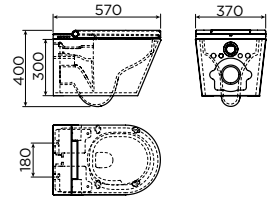

can be combined with

InBe accessories set
chrome IB/09.60099.01