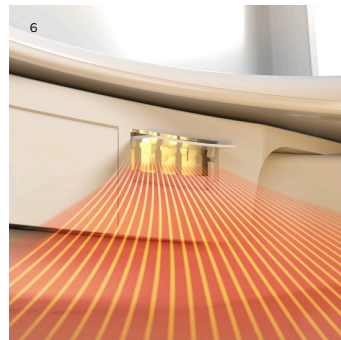

InBe accessories set
 chrome IB/09.60099.01

1 instelbare temperatuur
adjustable temperature
température réglable
einstellbare Temperatur

2 voor/achter sproeier met instelbare straalsterkte
front/back nozzle with adjustable beam intensity
buse avant/arrière avec force de jet réglable
Front-/Hinterdüse mit einstellbarer Strahlstärke

3 verstelbare straal positie
adjustable nozzle
position du faisceau
réglable
einstellbare Strahlposition

4 zelfreinigende functie
self-cleaning
fonction autonettoyante
Selbstreinigungsfunktion

5 verwarmde zitting
seat heating
siège chauffant
Sitzheizung