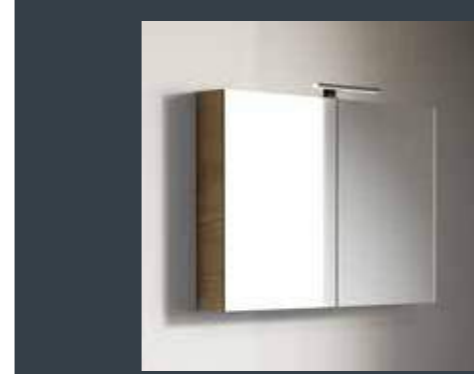

ARMOIRE DE TOILETTE SPRING

L'armoire de toilette de Spring est disponible dans six couleurs. Les étagères de l'armoire de toilette sont de la même couleur que l'extérieur. En outre, les portes sont équipées de miroirs des deux côtés.

60 cm 80 cm 100 cm

Couleur	Nr. art.	€	Couleur	Nr. art.	€	Couleur	Nr. art.	€
Décor	F001480***	452,-	Décor	F001481***	575,-	Décor	F001482***	636,-
Laque satinée	F001480***	452,-	Laque satinée	F001481***	575,-	Laque satinée	F001482***	636,-
Laque brillante	F001480***	452,-	Laque brillante	F001481***	575,-	Laque brillante	F001482***	636,-