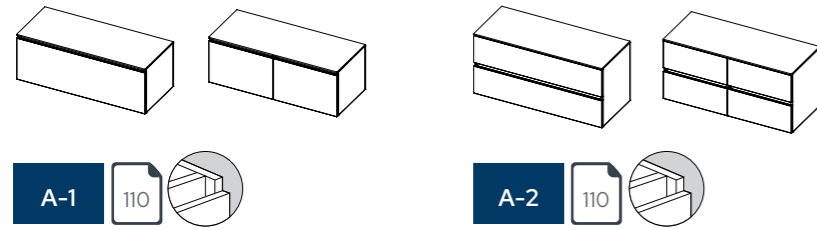

ENSEMBLES TABLETTES SOLID SURFACE

Configuration A : Tiroirs en applique

Les combinaisons A-1 et A-2 sont disponibles avec des tiroirs en applique dans des couleurs décor, en laque satinée et en laque brillante. La configuration A-1 est disponible avec 1 ou 2 tiroirs, la configuration A-2 avec 2 ou 4 tiroirs.