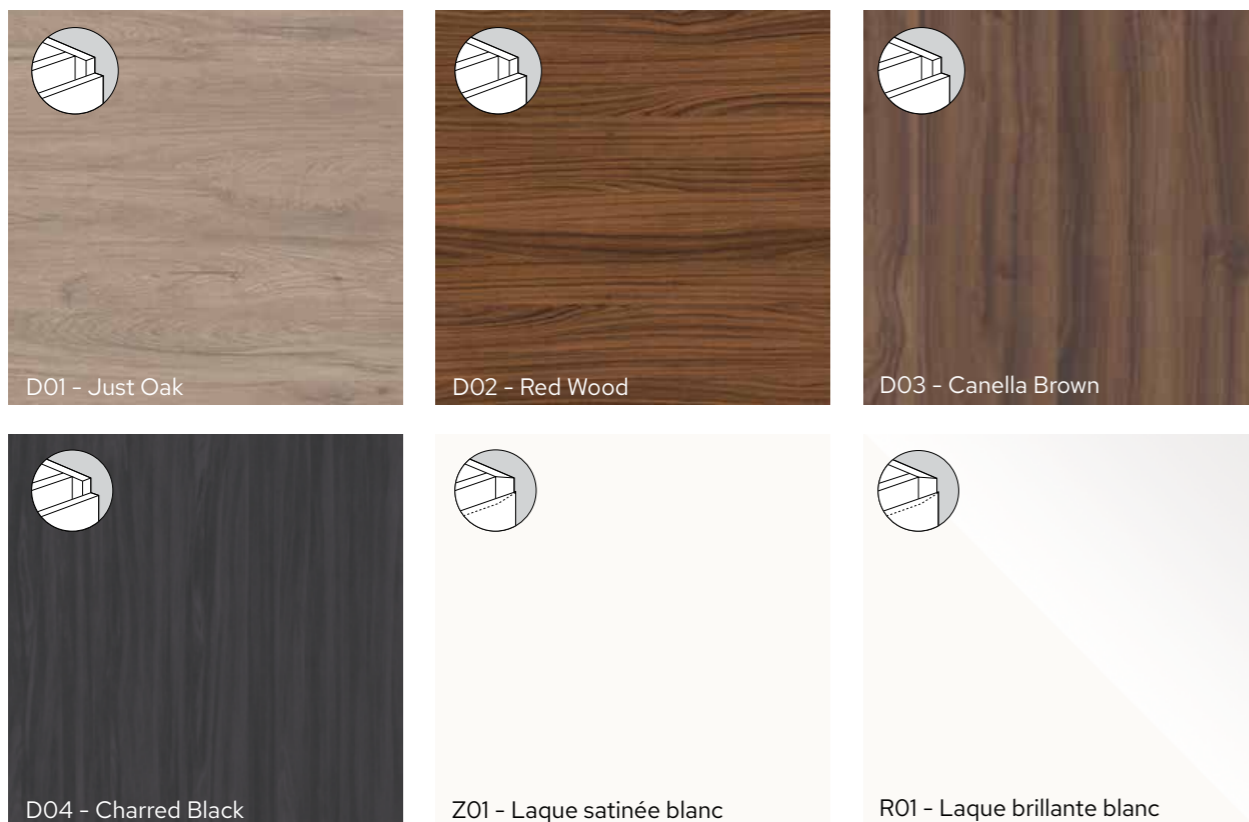

Couleurs

Poignées

Personnalisez votre meuble **avec tiroirs en applique** grâce aux poignées, disponibles dans les couleurs suivantes:

Méthode de commande de Spring

1. Choisissez le type et la profondeur du lavabo :

Spring Blush
• Profondeur 40 cm

Spring Dew
• Profondeur 46 cm

Spring Glow
• Profondeur 46 cm

Spring Rise
• Profondeur 20 cm
• Profondeur 46 cm

Spring Vow
• Profondeur 20 cm
• Profondeur 40 cm
• Profondeur 46 cm

Spring Tablette
• Profondeur 40 cm
• Profondeur 46 cm

Tous les lavabos sont dotés d'un ou plusieurs percement(s) pour la robinetterie
Pour Spring Tablet, un trou de robinet doit encore être percé.

2. Choisissez entre :

• un sous-meuble aux tiroirs en applique, disponible en dans différents motifs bois

• des tiroirs en onglet, disponibles dans des coloris laqués

Remplacez les trois astérisques (***) par le code couleur

Un sous-meuble aux tiroirs en applique,
disponible en motif bois D01, D02, D03 et D04:

Un sous-meuble aux tiroirs en onglet,
disponible en coloris laqués R01 et Z01:

3. Choisissez la largeur :

• Vous avez le choix entre 40 cm, 60 cm, 80 cm, 100 cm et 120 cm

4. **Personnalisez** le meuble grâce aux poignées (seulement disponible pour les meubles aux tiroirs en applique) et accessoires correspondants présentés aux pages 38 et 130.

Une seule référence est nécessaire pour la commande d'un ensemble complet.
Les poignées ne sont pas incluses dans un ensemble et doivent être commandées séparément.

Légende :

1 découpe au milieu du tiroir

2 découpes au milieu du tiroir

Tiroir(s) en applique

Tiroir(s) en onglet

Position du lavabo