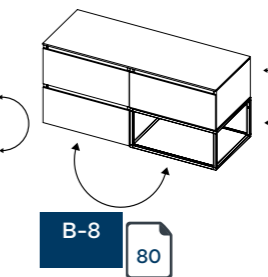

Choisissez votre ensemble Livit parmi les options suivantes

Ensemble A

Ensemble B

Ensemble C

LIVIT TABLETTE SETS

A-1

dim. meuble et tablette de finition (l x p x h)	trous rob.	forme de la vasque	couleur vasque	découpe de tiroir	nr. art.	€
60 x 46 x 29	0	/	/		F007002***	622,-
80 x 46 x 29	0	/	/		F007006***	675,-
100 x 46 x 29	0	/	/		F007010***	726,-
120 x 46 x 29	0	/	/		F007096***	812,-