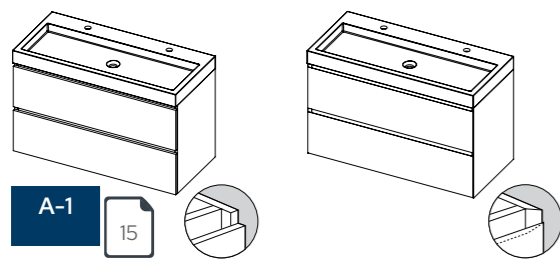

SPRING VOW SETS

Ensemble A