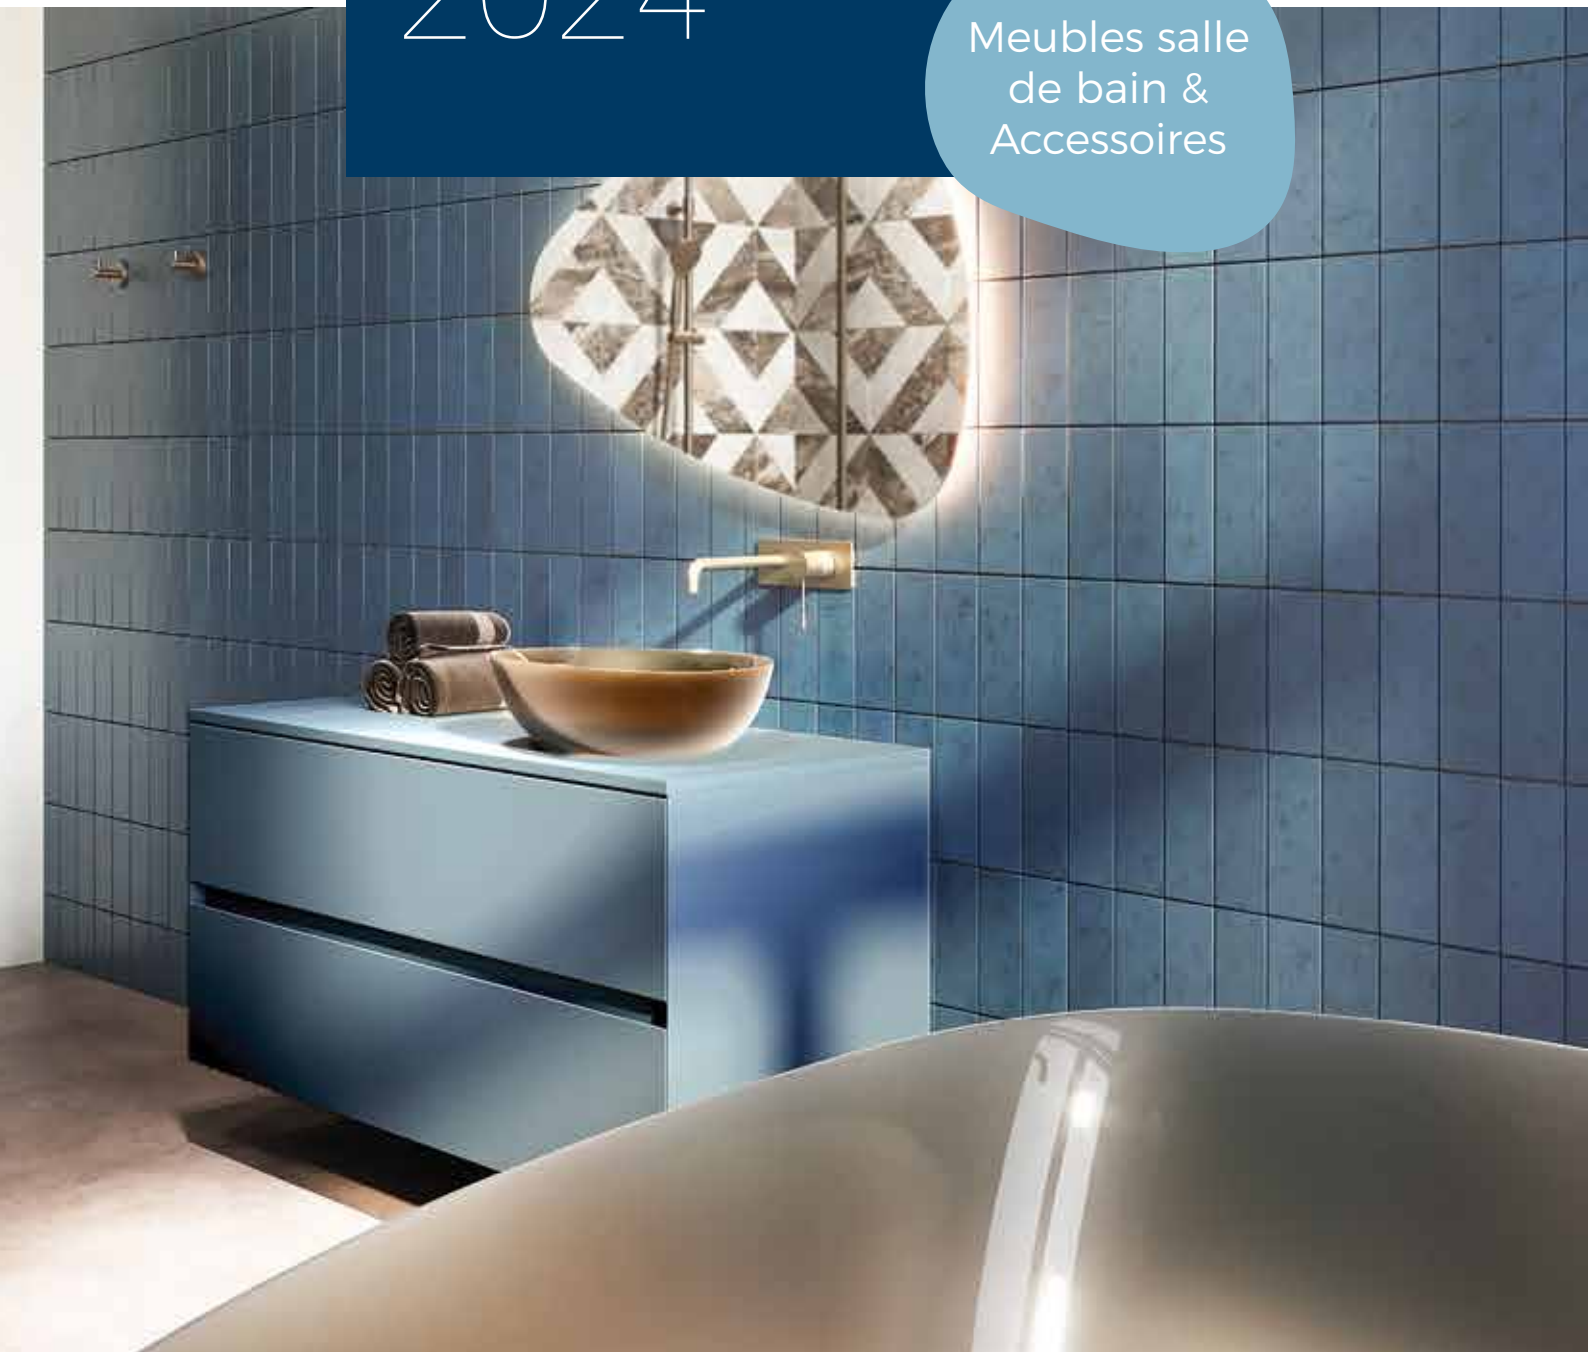

RIHO

Liste de prix 2024

Meubles salle
de bain &
Accessoires

Baths | Whirlpools | Showers | Furniture

RIHO

RIHO

Forts de plus de 35 ans d'expérience, nous pouvons à juste titre nous qualifier de spécialistes de la salle de bains avec une passion pour le sanitaire. En témoignent nos baignoires, bains à remous, douches et meubles de salle de bains modernes et d'excellente qualité. Nos clients, le marché et les tendances constituent bien entendu des sources d'inspirations constantes pour nous. C'est pourquoi nous vous proposons un large choix et un design toujours adapté et au goût du jour.