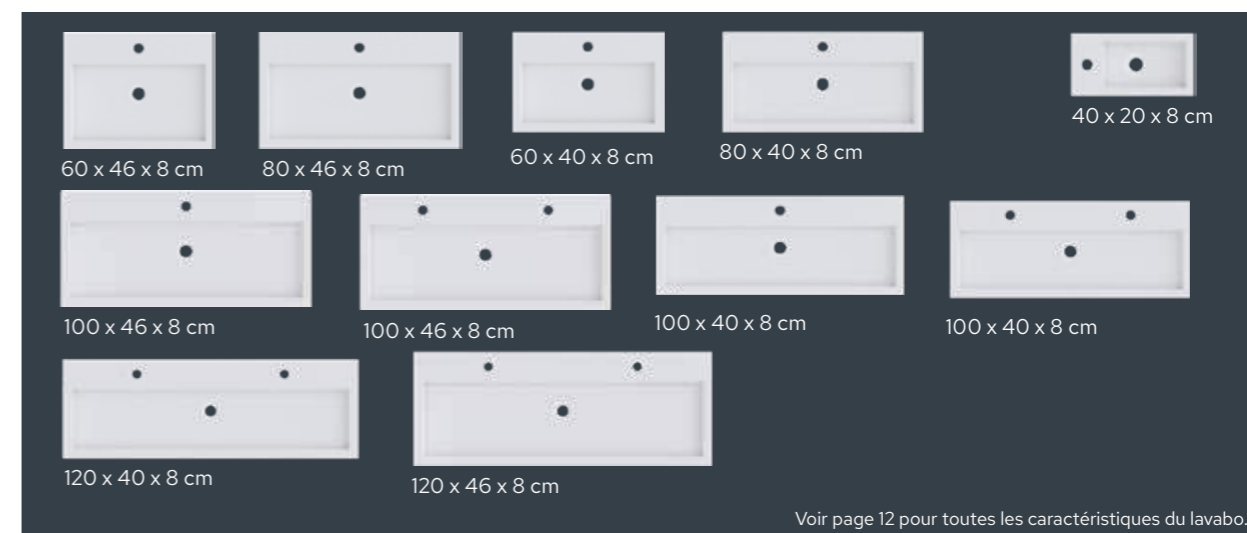

LAVABO SPRING VOW

nr. art.	description	dimensions (l x p x h)	€
W004001105	Lavabo, 1 trou de robinet, Marbre de synthèse, Blanc mat	60 x 46 x 8 cm	305,-
W004002105	Lavabo, 1 trou de robinet, Marbre de synthèse, Blanc mat	80 x 46 x 8 cm	367,-
W004003105	Lavabo, 1 trou de robinet, Marbre de synthèse, Blanc mat	100 x 46 x 8 cm	441,-
W004004105	Lavabo, 2 trous de robinet, Marbre de synthèse, Blanc mat	100 x 46 x 8 cm	441,-
W004005105	Lavabo, 2 trous de robinet, Marbre de synthèse, Blanc mat	120 x 46 x 8 cm	538,-
W004006105	Lavabo, 1 trou de robinet, Marbre de synthèse, Blanc mat	60 x 40 x 8 cm	305,-
W004007105	Lavabo, 1 trou de robinet, Marbre de synthèse, Blanc mat	80 x 40 x 8 cm	367,-
W004008105	Lavabo, 1 trou de robinet, Marbre de synthèse, Blanc mat	100 x 40 x 8 cm	441,-
W004009105	Lavabo, 2 trous de robinet, Marbre de synthèse, Blanc mat	100 x 40 x 8 cm	441,-
W004010105	Lavabo, 2 trous de robinet, Marbre de synthèse, Blanc mat	120 x 40 x 8 cm	538,-
W004011105	Lavabo, 0 trous de robinet, Marbre de synthèse, Blanc mat	40 x 20 x 8 cm	160,-