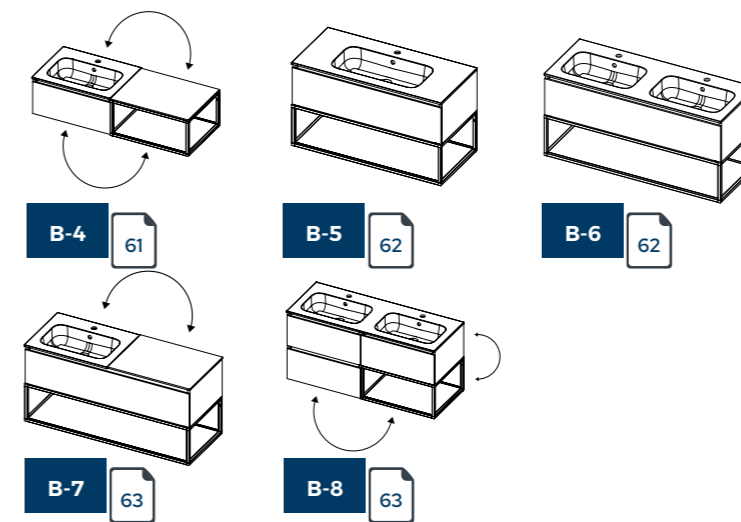

Ensemble A

Ensemble B

VELVET SLIM SETS

A-1

dim. meuble (l x p x h)	dim. vasque (l x p x h)	trous rob.	forme de la vasque	couleur vasque	découpe de tiroir	nr. art.	€
60 x 45,5 x 28	60,5 x 46 x 1,25	0		<input type="checkbox"/>		F004028**	897,-
60 x 45,5 x 28	60,5 x 46 x 1,25	1		<input type="checkbox"/>		F004019***	897,-
80 x 45,5 x 28	80,5 x 46 x 1,25	0		<input type="checkbox"/>		F004034***	1006,-
80 x 45,5 x 28	80,5 x 46 x 1,25	1		<input type="checkbox"/>		F004020***	1006,-
100 x 45,5 x 28	100,5 x 46 x 1,25	0		<input type="checkbox"/>		F004040***	1107,-
100 x 45,5 x 28	100,5 x 46 x 1,25	1		<input type="checkbox"/>		F004021***	1107,-
120 x 45,5 x 28	120,5 x 46 x 1,25	0		<input type="checkbox"/>		F004046***	1211,-
120 x 45,5 x 28	120,5 x 46 x 1,25	1		<input type="checkbox"/>		F004050***	1211,-
120 x 45,5 x 28	120,5 x 46 x 1,25	0		<input type="checkbox"/>		F004054***	1211,-
120 x 45,5 x 28	120,5 x 46 x 1,25	1		<input type="checkbox"/>		F004058***	1211,-
120 x 45,5 x 28	120,5 x 46 x 1,25	0		<input type="checkbox"/>		F004062***	1340,-
120 x 45,5 x 28	120,5 x 46 x 1,25	2		<input type="checkbox"/>		F004022***	1340,-