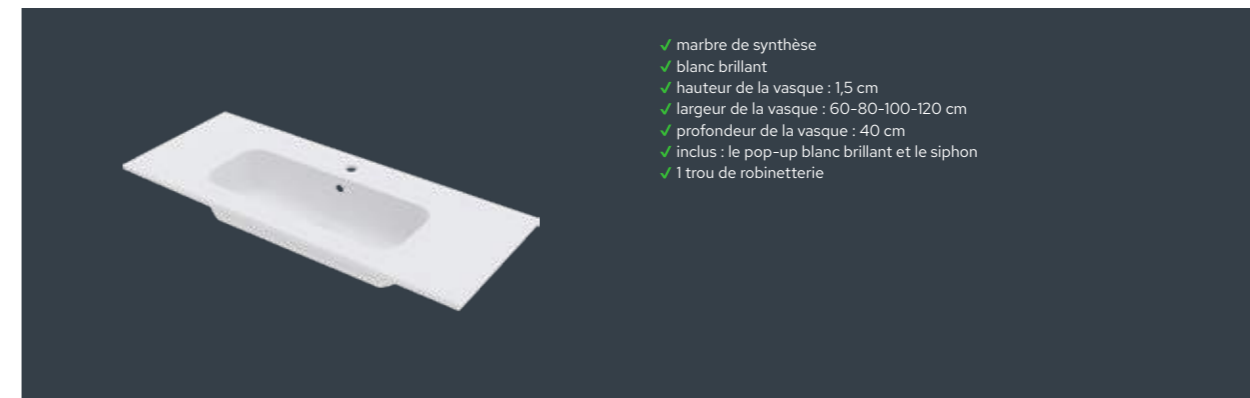

Les poignées ne peuvent être montées que sur les sous-meubles avec tiroirs en applique. Elles sont vendues à la pièce.

Sous-meuble 60cm

Poignée 40cm

Sous-meuble 80cm

Poignée 60cm

Sous-meuble 100cm

Poignée 75cm

Sous-meuble 120cm

Poignée 90cm

Attention: Seulement disponible pour les meubles aux tiroirs en applique.

SPRING GLOW SETS

A-1

dim. meuble (l x p x h)	dim. vasque (l x p x h)	trous rob.	forme vasque	couleur vasque	découpe de tiroir	nr. art. tiroir en applique - décor	€	nr. art. tiroir laqué en onglet	€
60 x 46 x 56	60 x 46 x 1,5	1				indisponible	/	F001225***	889,-
80 x 46 x 56	80 x 46 x 1,5	1				F001002***	895,-	F001226***	1010,-
100 x 46 x 56	100 x 46 x 1,5	1				F001003***	1012,-	F001227***	1132,-
120 x 46 x 56	120 x 46 x 1,5	2				F001004***	1134,-	F001228***	1253,-

SPRING BLUSH SETS

- ✓ marbre de synthèse
- ✓ blanc brillant
- ✓ hauteur de la vasque : 1,5 cm
- ✓ largeur de la vasque : 60-80-100-120 cm
- ✓ profondeur de la vasque : 40 cm
- ✓ inclus : le pop-up blanc brillant et le siphon
- ✓ 1 trou de robinetterie