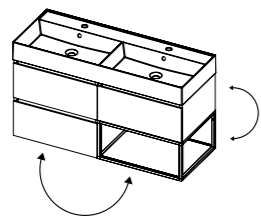

GLAZE TOP SETS

B-8

dim. meuble (l x p x h)	dim. vasque (l x p x h)	trous rob.	forme de la vasque	couleur vasque	découpe de tiroir	nr. art.	€
120 x 45,5 x 56	121 x 46 x 12,5	0		☐		F002543***	2640,-
120 x 45,5 x 56	121 x 46 x 12,5	2		☐		F002015***	2640,-

C-1
1 tiroir