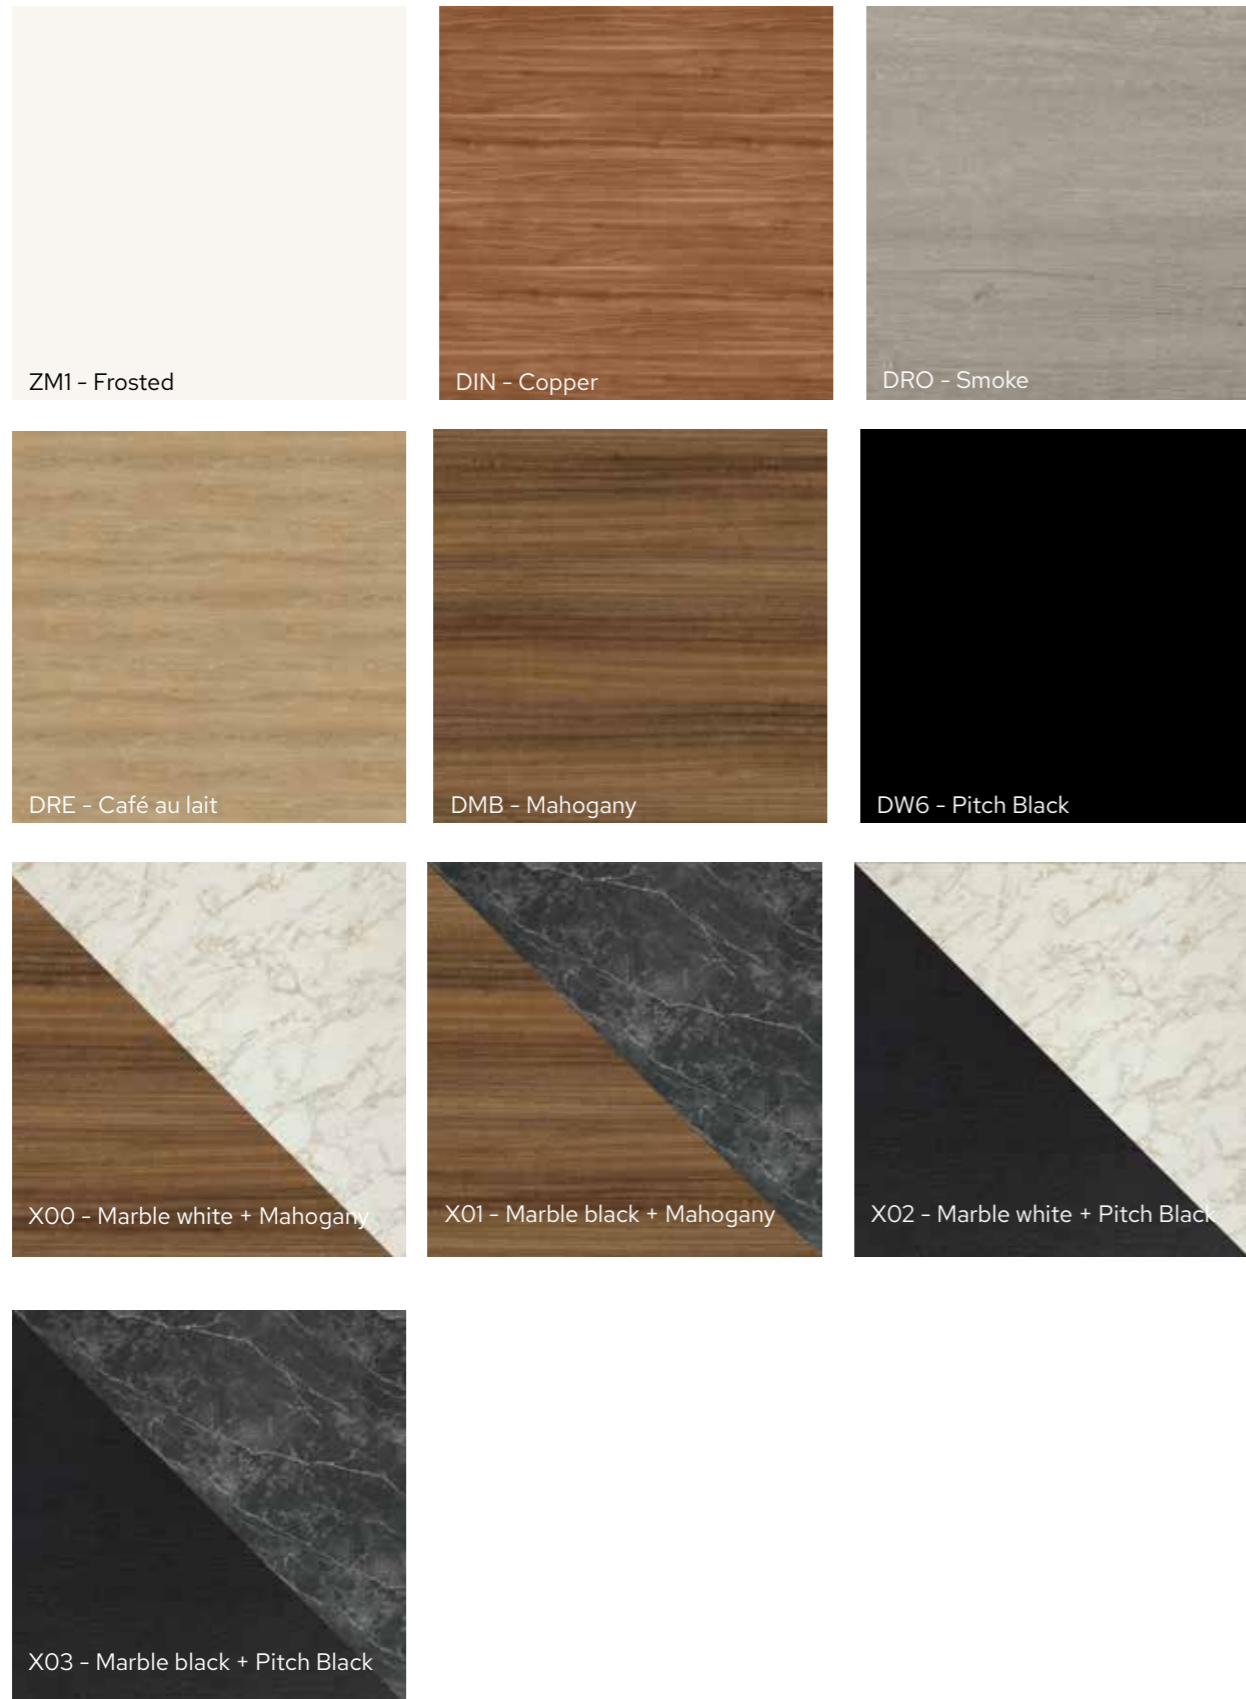

Couleurs

Méthode de commande Livit

1. Choisissez le type de lavabo :

- Glaze Top : Céramique
- Velvet Slim : Marbre minéral avec finition en Solid Surface
- Velvet Top : Marbre minéral avec finition en Solid Surface
- Vasques en marbre : Céramique

2. Faites votre choix parmi nos différents ensembles. Ceux-ci sont regroupés par type de lavabo.

- Vous pouvez opter pour un lavabo en combinaison avec un sous-meuble à un ou deux tiroir(s) ou en combinaison avec un meuble de votre choix. Selon le type de lavabo, nous proposons également des ensembles dotés d'un lavabo suspendu.

3. Choisissez la largeur :

- Vous avez le choix entre 60 cm, 80 cm, 100 cm, 120 cm et 140 cm

4. Choisissez le nombre de percements pour la robinetterie :

- Celui-ci dépend du lavabo (0, 1 ou 2 percements)

5. Faites votre choix parmi les dix coloris en motif bois de la collection Livit et remplacez les trois astérisques (***) par le code couleur.

Un numéro d'article suffit pour commander un ensemble.

Vous souhaitez composer votre propre ensemble? C'est possible. À partir de la page 88, vous trouverez tous les éléments séparés de notre collection Livit.