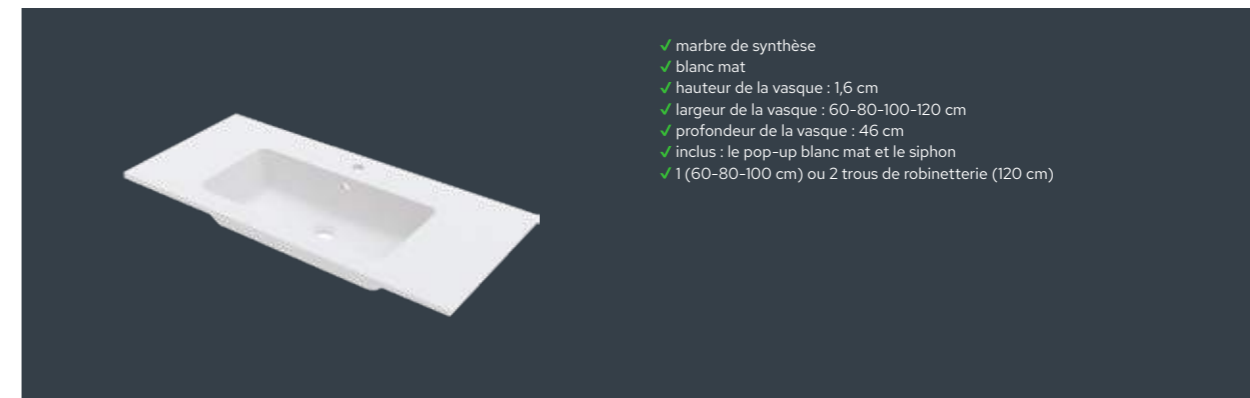

B-1

dim. meuble (l x p x h)	dim. vasque (l x p x h)	trous rob.	forme vasque	couleur vasque	découpe de tiroir	nr. art. tiroir en applique - décor	€	nr. art. tiroir laqué en onglet	€
60 x 46 x 56	60 x 46 x 12	1		<input type="checkbox"/>		F001081***	1182,-	F001305***	1303,-
80 x 46 x 56	80 x 46 x 12	1		<input type="checkbox"/>		F001082***	1423,-	F001306***	1551,-
100 x 46 x 56	100 x 46 x 12	1		<input type="checkbox"/>		F001083***	1614,-	F001307***	1729,-
100 x 46 x 56	100 x 46 x 12	2		<input type="checkbox"/>		F001084***	1614,-	F001308***	1729,-
120 x 46 x 56	120 x 46 x 12	2		<input type="checkbox"/>		F001085***	1792,-	F001309***	1908,-

SPRING DEW SETS

- ✓ marbre de synthèse
- ✓ blanc mat
- ✓ hauteur de la vasque : 1,6 cm
- ✓ largeur de la vasque : 60-80-100-120 cm
- ✓ profondeur de la vasque : 46 cm
- ✓ inclus : le pop-up blanc mat et le siphon
- ✓ 1 (60-80-100 cm) ou 2 trous de robinetterie (120 cm)