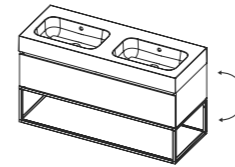

B-6
1 tiroir

dim. meuble (l x p x h)	dim. vasque (l x p x h)	trous rob.	forme de la vasque	couleur vasque	découpe de tiroir	nr. art.	€
120 x 45,5 x 56	120,5 x 46 x 12	0		☐		F003310***	2152,-
120 x 45,5 x 56	120,5 x 46 x 12	2		☐		F003314***	2152,-