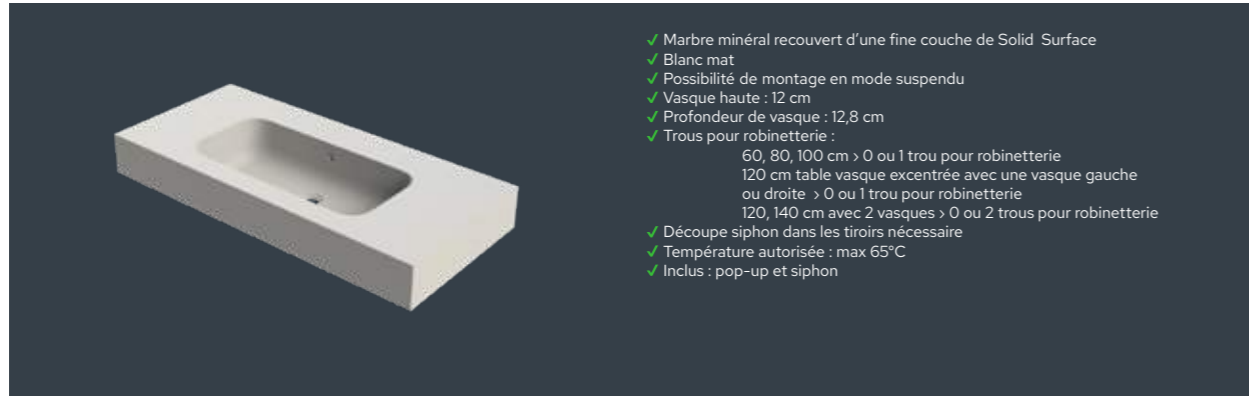

VELVET TOP SETS

- ✓ Marbre minéral recouvert d'une fine couche de Solid Surface
- ✓ Blanc mat
- ✓ Possibilité de montage en mode suspendu
- ✓ Vasque haute : 12 cm
- ✓ Profondeur de vasque : 12,8 cm
- ✓ Trous pour robinetterie :
  - 60, 80, 100 cm > 0 ou 1 trou pour robinetterie
  - 120 cm table vasque excentrée avec une vasque gauche ou droite > 0 ou 1 trou pour robinetterie
  - 120, 140 cm avec 2 vasques > 0 ou 2 trous pour robinetterie
- ✓ Découpe siphon dans les tiroirs nécessaire
- ✓ Température autorisée : max 65°C
- ✓ Inclus : pop-up et siphon