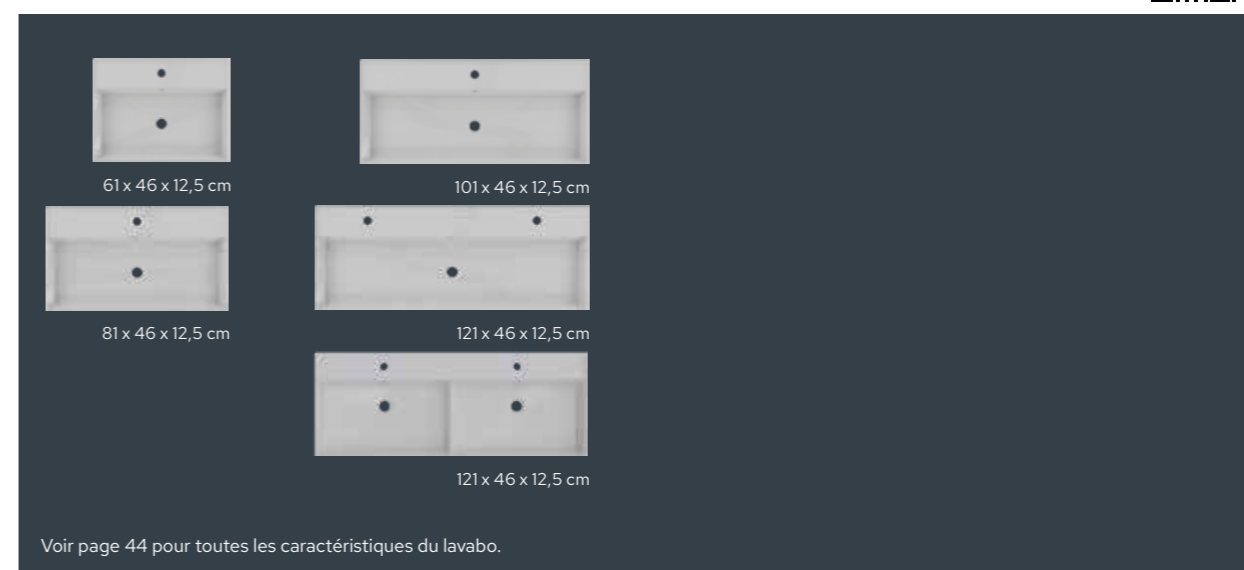

LAVABO LIVIT GLAZE TOP

nr. art.	description	dimensions (l x p x h)	€
W006001005	Lavabo, 0 trou de robinet, céramique, blanc brillant	61 x 46 x 12,5 cm	497,-
W006002005	Lavabo, 1 trou de robinet, céramique, blanc brillant	61 x 46 x 12,5 cm	497,-
W006003005	Lavabo, 0 trou de robinet, céramique, blanc brillant	81 x 46 x 12,5 cm	629,-
W006004005	Lavabo, 1 trou de robinet, céramique, blanc brillant	81 x 46 x 12,5 cm	629,-
W006005005	Lavabo, 0 trou de robinet, céramique, blanc brillant	101 x 46 x 12,5 cm	738,-
W006006005	Lavabo, 1 trou de robinet, céramique, blanc brillant	101 x 46 x 12,5 cm	738,-
W006007005	Lavabo, 2 trous de robinet, céramique, blanc brillant	101 x 46 x 12,5 cm	738,-
W006008005	Lavabo, 1 lavabo, 0 trou de robinet, céramique, blanc brillant	121 x 46 x 12,5 cm	932,-
W006009005	Lavabo, 1 lavabo, 2 trous de robinet, céramique, blanc brillant	121 x 46 x 12,5 cm	932,-
W006010005	Double lavabo, 0 trou de robinet, céramique, blanc brillant	121 x 46 x 12,5 cm	997,-
W006011005	Double lavabo, 2 trous de robinet, céramique, blanc brillant	121 x 46 x 12,5 cm	997,-