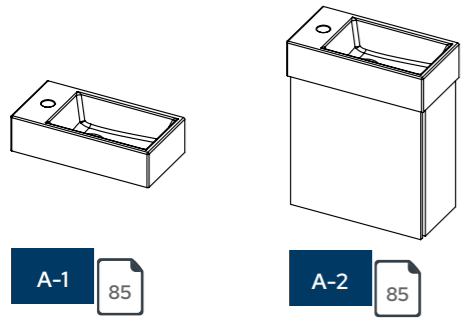

Choisissez votre ensemble Livit parmi les options suivantes

Ensemble A

A-1 85

A-2 85