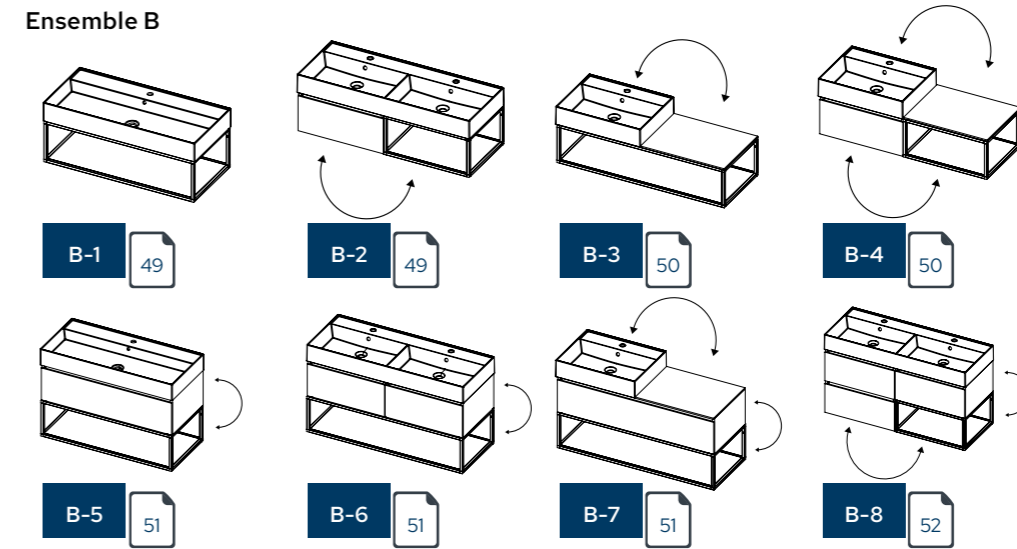

GLAZE TOP SETS

- ✓ Vasque céramique
- ✓ Blanc brillant
- ✓ Possibilité de montage en mode suspendu
- ✓ Hauteur vasque : 12,5 cm
- ✓ Profondeur de vasque : 9,5 cm
- ✓ Trous pour robinetterie :
 - 60, 80 cm > 0 ou 1 trou pour robinetterie
 - 100 cm > 0, 1, 2 trous pour robinetterie
 - 120 cm > 0, 2 trous pour robinetterie
- ✓ 120 cm disponible avec une grande vasque ou deux vasques séparées
- ✓ Inclus : pop-up et siphon

Tous les meubles de salle de bains Livit sont disponibles dans ces couleurs:

Choisissez votre ensemble Livit parmi les options suivantes

Ensemble A

Ensemble B

Ensemble C

GLAZE TOP SETS

A-1

dim. meuble (l x p x h)	dim. vasque (l x p x h)	trous rob.	forme de la vasque	couleur vasque	découpe de tiroir	nr. art.	€
60 x 45,5 x 28	61 x 46 x 12,5	0		<input type="checkbox"/>		F002032***	1089,-
60 x 45,5 x 28	61 x 46 x 12,5	1		<input type="checkbox"/>		F002021***	1073,-
80 x 45,5 x 28	81 x 46 x 12,5	0		<input type="checkbox"/>		F002046***	1268,-
80 x 45,5 x 28	81 x 46 x 12,5	1		<input type="checkbox"/>		F002022***	1235,-
100 x 45,5 x 28	101 x 46 x 12,5	0		<input type="checkbox"/>		F002060***	1403,-
100 x 45,5 x 28	101 x 46 x 12,5	1		<input type="checkbox"/>		F002023***	1365,-
100 x 45,5 x 28	101 x 46 x 12,5	2		<input type="checkbox"/>		F002024***	1409,-
120 x 45,5 x 28	121 x 46 x 12,5	0		<input type="checkbox"/>		F002080***	1773,-
120 x 45,5 x 28	121 x 46 x 12,5	2		<input type="checkbox"/>		F002107***	1773,-
120 x 45,5 x 28	121 x 46 x 12,5	0		<input type="checkbox"/>		F002094***	1841,-
120 x 45,5 x 28	121 x 46 x 12,5	2		<input type="checkbox"/>		F002025***	1801,-