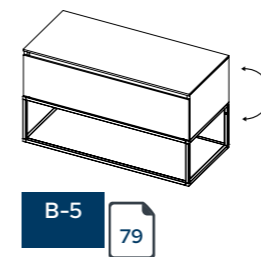

Choisissez votre ensemble Livit parmi les options suivantes

Ensemble A

Ensemble B

Ensemble C

LIVIT TABLETTE SETS

A-1

dim. meuble et tablette de finition (l x p x h)	trous rob.	forme de la vasque	couleur vasque	découpe de tiroir	nr. art.	€
60 x 46 x 29	0	/	/		F007002***	622,-
80 x 46 x 29	0	/	/		F007006***	675,-
100 x 46 x 29	0	/	/		F007010***	726,-
120 x 46 x 29	0	/	/		F007096***	812,-