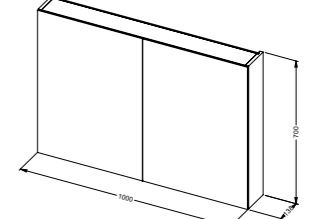

60 cm 80 cm 100 cm

Couleur	Nr. art.	€	Couleur	Nr. art.	€	Couleur	Nr. art.	€
Décor	F001480***	452,-	Décor	F001481***	575,-	Décor	F001482***	636,-
Laque satinée	F001480***	452,-	Laque satinée	F001481***	575,-	Laque satinée	F001482***	636,-
Laque brillante	F001480***	452,-	Laque brillante	F001481***	575,-	Laque brillante	F001482***	636,-