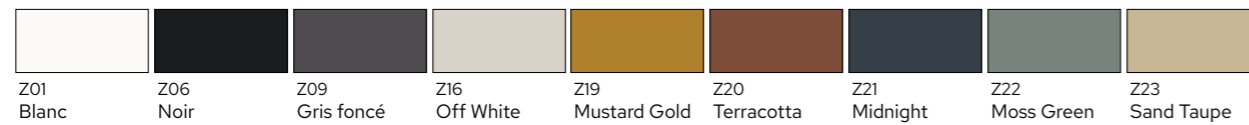

Laque satinée

Laque brillante

A-1 1 tiroir en applique

Dim. meuble (l x p x h)	Dim. tablette (l x p x h)	Trous de robinets	Couleur tablette	Découpe de tiroir	Nr. art. config.	Prix décor	Prix laque satinée	Prix laque brillante
120 x 50 x 39	120 x 50 x 1,2	0	☐	☐	F013003***	1362,-	1817,-	2068,-

A-1 2 tiroirs en applique

Dim. meuble (l x p x h)	Dim. tablette (l x p x h)	Trous de robinets	Couleur tablette	Découpe de tiroir	Nr. art. config.	Prix décor	Prix laque satinée	Prix laque brillante
160 x 50 x 39	160 x 50 x 1,2	0	☐	☐	F013013***	2125,-	2893,-	3332,-
180 x 50 x 39	180 x 50 x 1,2	0	☐	☐	F013019***	2233,-	3031,-	3514,-

A-2 2 tiroirs en applique

Dim. meuble (l x p x h)	Dim. tablette (l x p x h)	Trous de robinets	Couleur tablette	Découpe de tiroir	Nr. art. config.	Prix décor	Prix laque satinée	Prix laque brillante
120 x 50 x 54	120 x 50 x 1,2	0	☐	☐	F013005***	1734,-	2262,-	2622,-
120 x 50 x 59	120 x 50 x 1,2	0	☐	☐	F013007***	1785,-	2099,-	2431,-
140 x 50 x 59	140 x 50 x 1,2	0	☐	☐	F013011***	1900,-	2242,-	2602,-
160 x 50 x 59	160 x 50 x 1,2	0	☐	☐	F013017***	2274,-	2740,-	3133,-

A-2 4 tiroirs en applique

Dim. meuble (l x p x h)	Dim. tablette (l x p x h)	Trous de robinets	Couleur tablette	Découpe de tiroir	Nr. art. config.	Prix décor	Prix laque satinée	Prix laque brillante
160 x 50 x 54	160 x 50 x 1,2	0	☐	☐	F013015***	2797,-	3664,-	4245,-
180 x 50 x 54	180 x 50 x 1,2	0	☐	☐	F013021***	2935,-	3849,-	4451,-
180 x 50 x 59	180 x 50 x 1,2	0	☐	☐	F013023***	2978,-	3541,-	4114,-

ENSEMBLES TABLETTES SOLID SURFACE

Configuration B : Tiroirs en onglet

La configuration B-1 est disponible avec des tiroirs à onglet en laque satinée et en laque brillante. La configuration B-1 est disponible avec 2 ou 4 tiroirs.