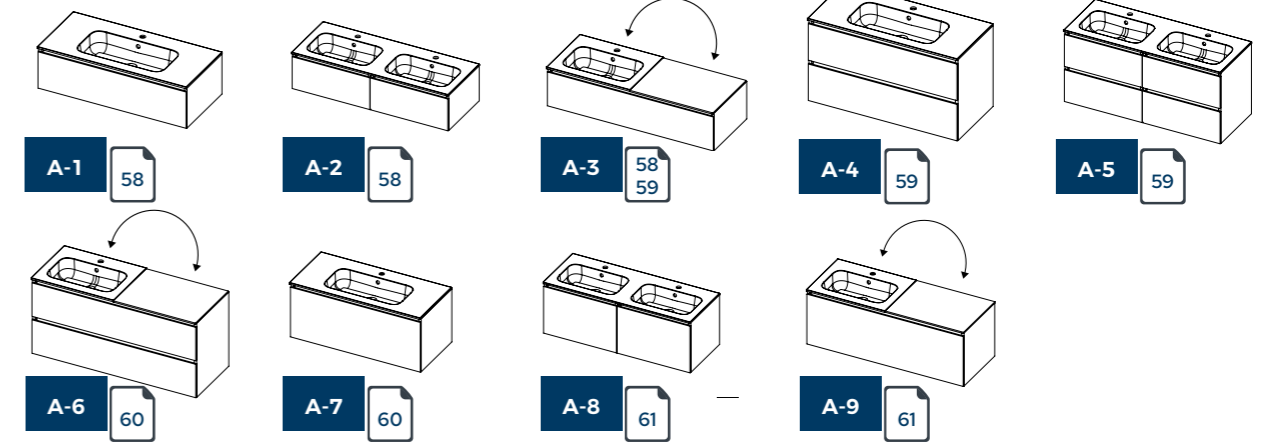

Choisissez votre ensemble Livit parmi les options suivantes

Ensemble A