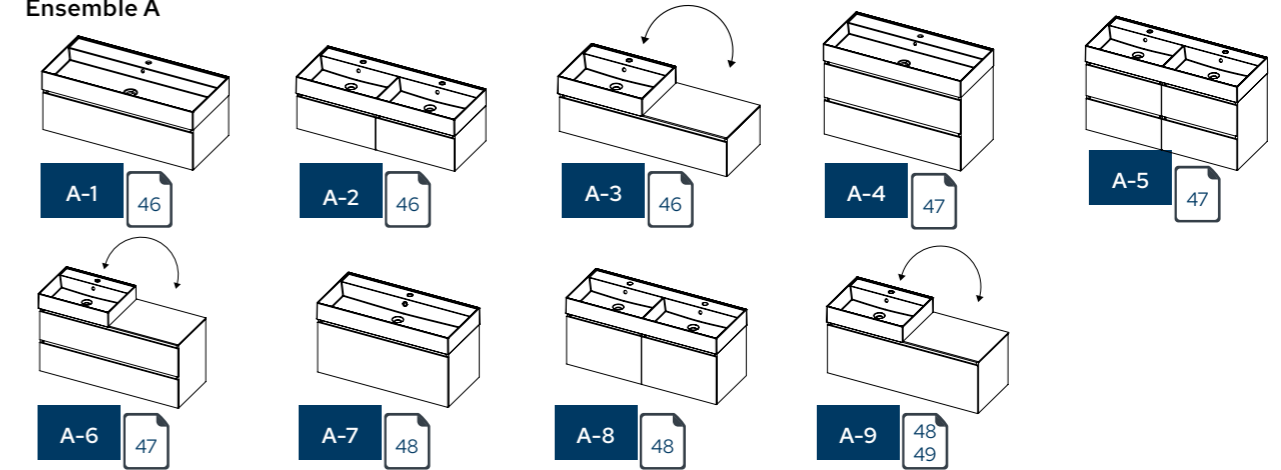

Choisissez votre ensemble Livit parmi les options suivantes

Ensemble A