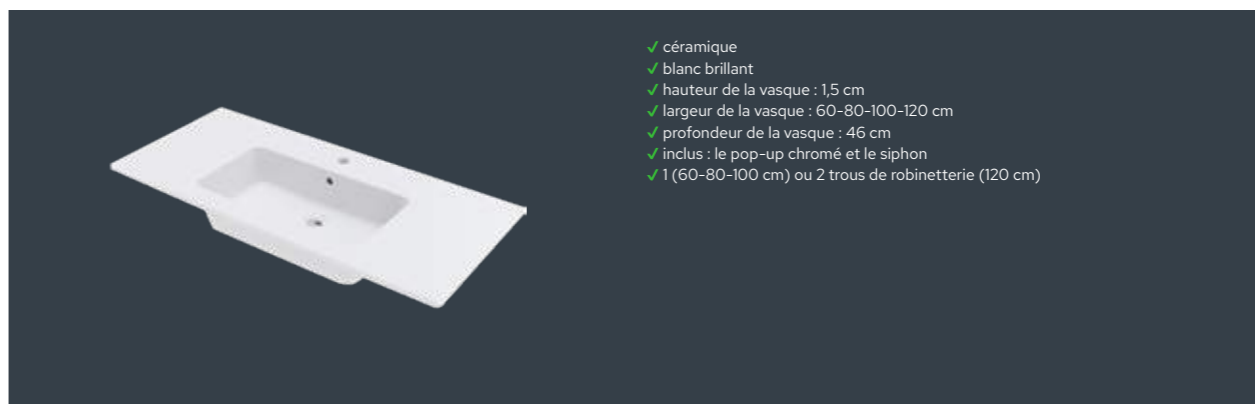

Sous-meuble 80cm

Poignée 60cm

Sous-meuble 100cm

Poignée 75cm

Sous-meuble 120cm

Poignée 90cm

Attention: Seulement disponible pour les meubles aux tiroirs en applique.

SPRING DEW SETS

A-1

dim. meuble (l x p x h)	dim. vasque (l x p x h)	trous rob.	forme vasque	couleur vasque	découpe de tiroir	nr. art. tiroir en applique - décor	€	nr. art. tiroir laqué en onglet	€
60 x 46 x 56	60 x 46 x 1,6	1				F001010***	767,-	F001234***	889,-
80 x 46 x 56	80 x 46 x 1,6	1				F001011***	895,-	F001235***	1010,-
100 x 46 x 56	100 x 46 x 1,6	1				F001012***	1012,-	F001236***	1132,-
120 x 46 x 56	120 x 46 x 1,6	2				F001013***	1134,-	F001237***	1253,-

SPRING GLOW SETS

- ✓ céramique
- ✓ blanc brillant
- ✓ hauteur de la vasque : 1,5 cm
- ✓ largeur de la vasque : 60-80-100-120 cm
- ✓ profondeur de la vasque : 46 cm
- ✓ inclus : le pop-up chromé et le siphon
- ✓ 1 (60-80-100 cm) ou 2 trous de robinetterie (120 cm)