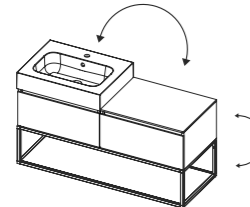

B-7
2 tiroirs

dim. meuble (l x p x h)	dim. vasque (l x p x h)	trous rob.	forme de la vasque	couleur vasque	découpe de tiroir	nr. art.	€
120 x 45,5 x 56	60,5 x 46 x 12	0		☐		F003343***	1995,-
120 x 45,5 x 56	60,5 x 46 x 12	0		☐		F003347***	1995,-