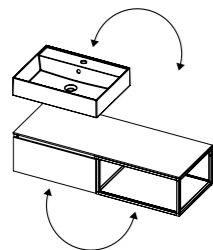

C-4

dim. meuble (l x p x h)	dim. vasque (l x p x h)	trous rob.	forme de la vasque	couleur vasque	découpe de tiroir	nr. art.	€
120 x 45,5 x 28	61 x 46 x 12,5	0		☐		F002725***	1681,-
120 x 45,5 x 28	61 x 46 x 12,5	1		☐		F002729***	1663,-
160 x 45,5 x 28	81 x 46 x 12,5	0		☐		F002741***	1909,-
160 x 45,5 x 28	81 x 46 x 12,5	1		☐		F002745***	1870,-