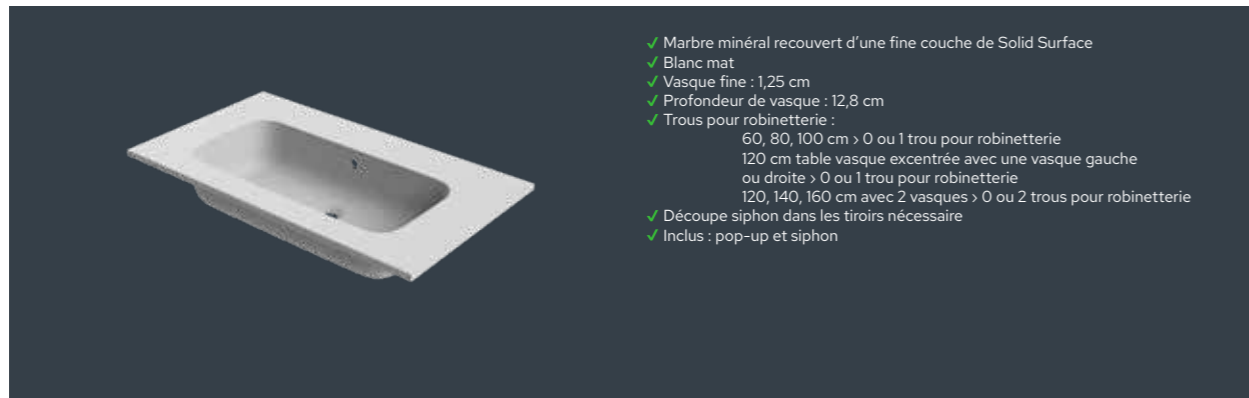

VELVET SLIM SETS

- ✓ Marbre minéral recouvert d'une fine couche de Solid Surface
- ✓ Blanc mat
- ✓ Vasque fine : 1,25 cm
- ✓ Profondeur de vasque : 12,8 cm
- ✓ Trous pour robinetterie :
 - 60, 80, 100 cm > 0 ou 1 trou pour robinetterie
 - 120 cm table vasque excentrée avec une vasque gauche ou droite > 0 ou 1 trou pour robinetterie
 - 120, 140, 160 cm avec 2 vasques > 0 ou 2 trous pour robinetterie
- ✓ Découpe siphon dans les tiroirs nécessaire
- ✓ Inclus : pop-up et siphon