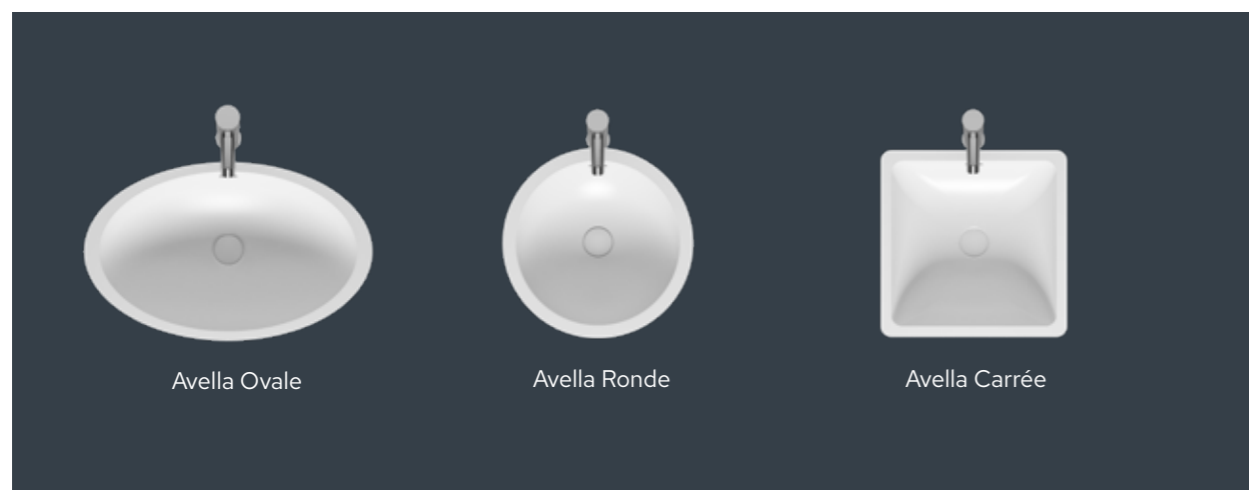

VASQUES AVELLA

nr. art.	description	dimensions (l x p x h)	kg	€
W016003105	Avella Ovale	58 x 36 x 13 cm	10	508,-
W016002105	Avella Ronde	42 x 42 x 13 cm	12	508,-
W016001105	Avella Carrée	42 x 42 x 13 cm	12	508,-
	Supplément pour un lavabo Solid dans la couleur Sikkens de votre choix			379,-