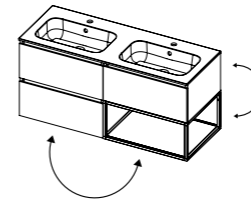

B-8

dim. meuble (l x p x h)	dim. vasque (l x p x h)	trous rob.	forme de la vasque	couleur vasque	découpe de tiroir	nr. art.	€
120 x 45,5 x 56	120,5 x 46 x 1,25	0		☐		F004294***	2466,-
120 x 45,5 x 56	120,5 x 46 x 1,25	2		☐		F004013***	2466,-