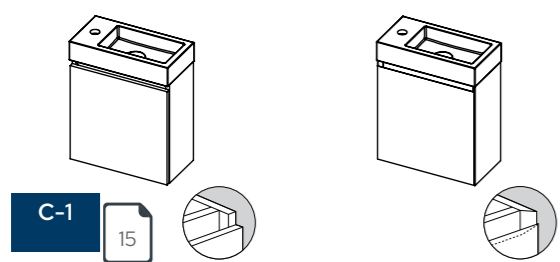

SPRING VOW SETS

Ensemble A

Ensemble B

Ensemble C

Poignées

Disponibles dans les couleurs suivantes:

Attention:
Les poignées ne peuvent être montées que sur les sous-meubles avec tiroirs en applique. Elles sont vendues à la pièce.

Attention: Seulement disponible pour les meubles aux tiroirs en applique.

SPRING VOW SETS

A-1

dim. meuble (l x p x h)	dim. vasque (l x p x h)	trous rob.	forme vasque	couleur vasque	découpe de tiroir	nr. art. tiroir en applique - décor	€	nr. art. tiroir laqué en ongle	€
profondeur vasque: 40 cm									
60 x 40 x 56	60 x 40 x 8	1		☐		F001029***	767,-	F001253***	889,-
80 x 40 x 56	80 x 40 x 8	1		☐		F001030***	895,-	F001254***	1010,-
100 x 40 x 56	100 x 40 x 8	1		☐		F001031***	1012,-	F001255***	1132,-
100 x 40 x 56	100 x 40 x 8	2		☐		F001032***	1012,-	F001256***	1132,-
120 x 40 x 56	120 x 40 x 8	2		☐		F001033***	1134,-	F001257***	1253,-
profondeur vasque: 46 cm									
60 x 46 x 56	60 x 46 x 8	1		☐		F001014***	767,-	F001238***	889,-
80 x 46 x 56	80 x 46 x 8	1		☐		F001015***	895,-	F001239***	1010,-
100 x 46 x 56	100 x 46 x 8	1		☐		F001016***	1012,-	F001240***	1132,-
100 x 46 x 56	100 x 46 x 8	2		☐		F001017***	1012,-	F001241***	1132,-
120 x 46 x 56	120 x 46 x 8	2		☐		F001018***	1134,-	F001242***	1253,-

B-1