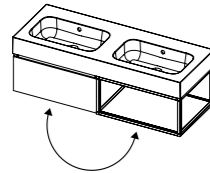

B-2

dim. meuble (l x p x h)	dim. vasque (l x p x h)	trous rob.	forme de la vasque	couleur vasque	découpe de tiroir	nr. art.	€
120 x 45,5 x 56	120,5 x 46 x 12	0		☐		F003234***	1873,-
120 x 45,5 x 56	120,5 x 46 x 12	2		☐		F003238***	1873,-
140 x 45,5 x 56	140,5 x 46 x 12	0		☐		F003242***	1965,-
140 x 45,5 x 56	140,5 x 46 x 12	2		☐		F003246***	1965,-