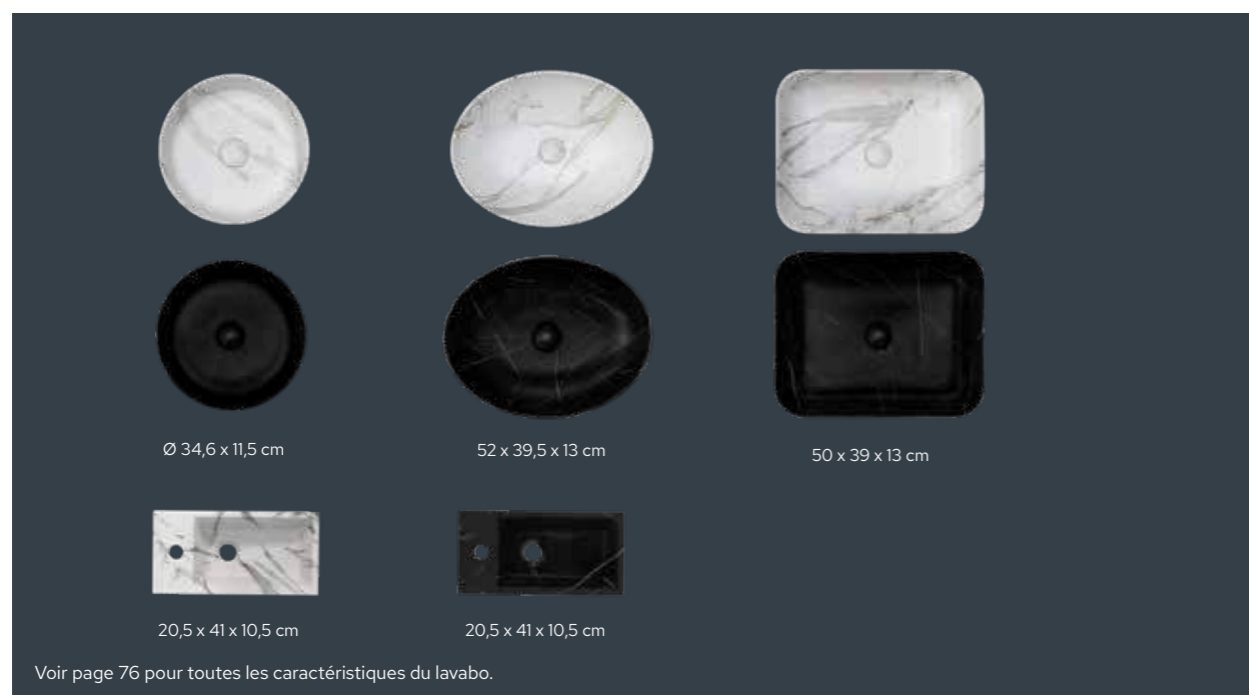

VASQUES LIVIT MARBLE

nr. art.	description	dimensions (l x p x h)	€
W031005M00	Vasque, ronde, céramique, marbre blanc mat	Ø 34,6 x 11,5 cm	176,-
W031005M01	Vasque, ronde, céramique, marbre noir mat	Ø 34,6 x 11,5 cm	176,-
W031004M00	Vasque, ovale, céramique, marbre blanc mat	52 x 39,5 x 13 cm	208,-
W031004M01	Vasque, ovale, céramique, marbre noir mat	52 x 39,5 x 13 cm	208,-
W031006M00	Vasque, rectangle, céramique, marbre blanc mat	50 x 39 x 13 cm	208,-
W031006M01	Vasque, rectangle, céramique, marbre noir mat	50 x 39 x 13 cm	208,-
W031007M00	Vasque, marbre blanc mat, 1 trou de robinet, droite	20,5 x 41 x 10,5 cm	176,-
W031007M01	Vasque, marbre noir mat, 1 trou de robinet, gauche	20,5 x 41 x 10,5 cm	176,-
W031008M00	Vasque, marbre blanc mat, 1 trou de robinet, droite	20,5 x 41 x 10,5 cm	176,-
W031008M01	Vasque, marbre noir mat, 1 trou de robinet, gauche	20,5 x 41 x 10,5 cm	176,-