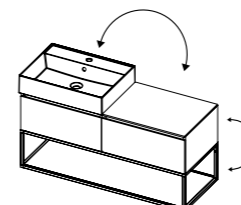

dim. meuble (l x p x h)	dim. vasque (l x p x h)	trous rob.	forme de la vasque	couleur vasque	découpe de tiroir	nr. art.	€
120 x 45,5 x 56	61 x 46 x 12,5	0		☐		F002512***	2276,-
120 x 45,5 x 56	61 x 46 x 12,5	1		☐		F002520***	2251,-