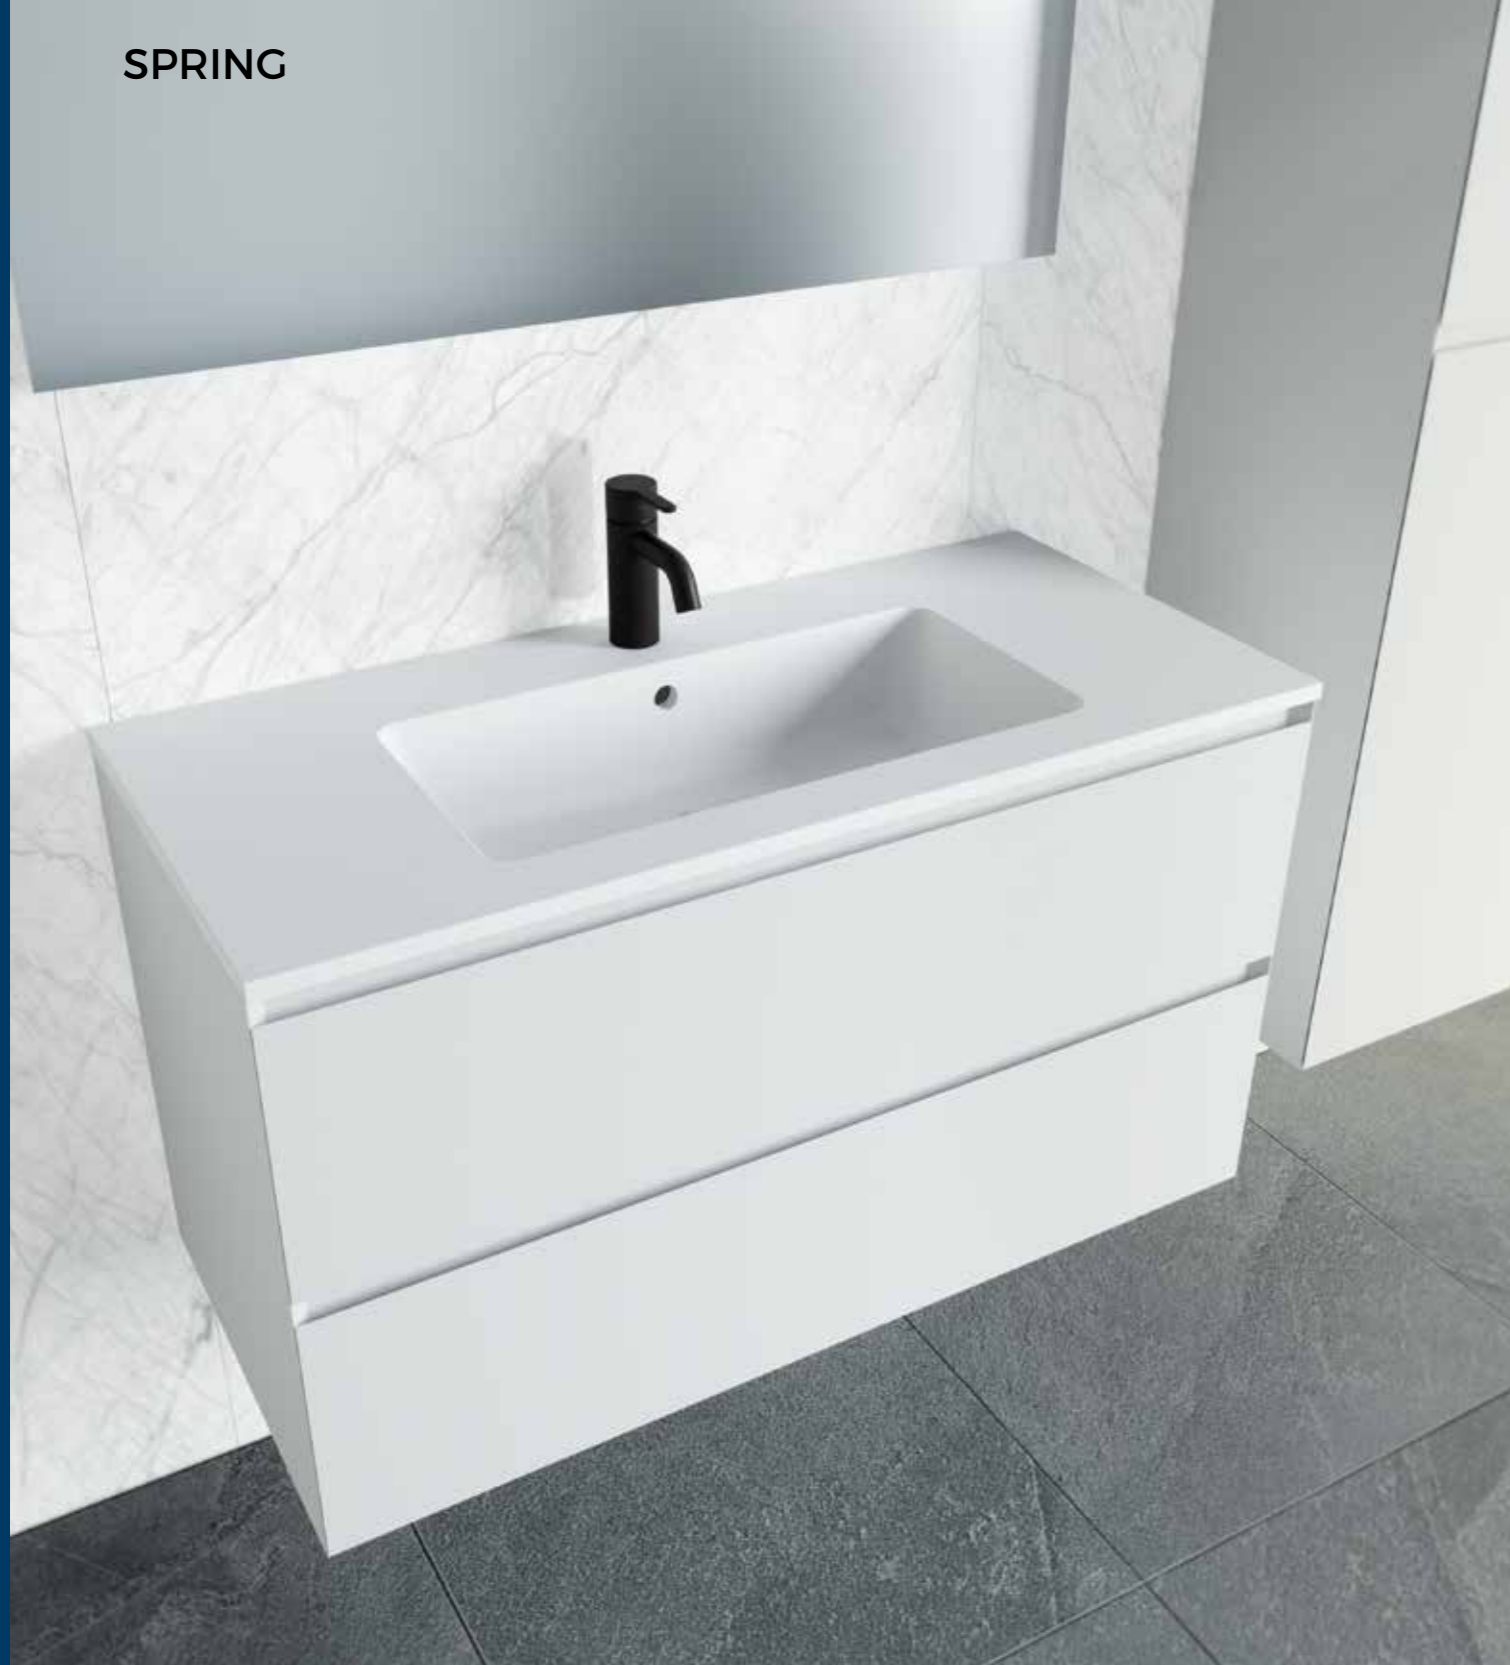

SPRING DEW SETS

- ✓ marbre de synthèse
- ✓ blanc mat
- ✓ hauteur de la vasque : 1,6 cm
- ✓ largeur de la vasque : 60-80-100-120 cm
- ✓ profondeur de la vasque : 46 cm
- ✓ inclus : le pop-up blanc mat et le siphon
- ✓ 1 (60-80-100 cm) ou 2 trous de robinetterie (120 cm)

Tous les meubles de la collection Spring sont disponibles dans ces couleurs:

Décor : tiroir(s) en applique

Laque : tiroir(s) en onglet