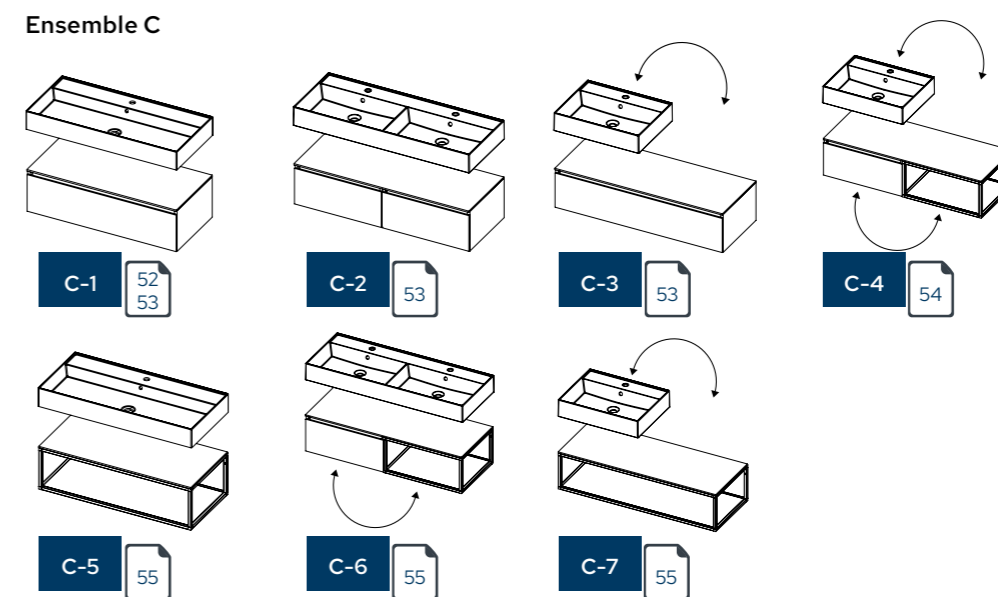

GLAZE TOP SETS

- ✓ Vasque céramique
- ✓ Blanc brillant
- ✓ Possibilité de montage en mode suspendu
- ✓ Hauteur vasque : 12,5 cm
- ✓ Profondeur de vasque : 9,5 cm
- ✓ Trous pour robinetterie :
 - 60, 80 cm > 0 ou 1 trou pour robinetterie
 - 100 cm > 0, 1, 2 trous pour robinetterie
 - 120 cm > 0, 2 trous pour robinetterie
- ✓ 120 cm disponible avec une grande vasque ou deux vasques séparées
- ✓ Inclus : pop-up et siphon

Tous les meubles de salle de bains Livit sont disponibles dans ces couleurs:

Choisissez votre ensemble Livit parmi les options suivantes

Ensemble A

Ensemble B

Ensemble C

GLAZE TOP SETS

A-1

dim. meuble (l x p x h)	dim. vasque (l x p x h)	trous rob.	forme de la vasque	couleur vasque	découpe de tiroir	nr. art.	€
60 x 45,5 x 28	61 x 46 x 12,5	0		<input type="checkbox"/>		F002032***	1089,-
60 x 45,5 x 28	61 x 46 x 12,5	1		<input type="checkbox"/>		F002021***	1073,-
80 x 45,5 x 28	81 x 46 x 12,5	0		<input type="checkbox"/>		F002046***	1268,-
80 x 45,5 x 28	81 x 46 x 12,5	1		<input type="checkbox"/>		F002022***	1235,-
100 x 45,5 x 28	101 x 46 x 12,5	0		<input type="checkbox"/>		F002060***	1403,-
100 x 45,5 x 28	101 x 46 x 12,5	1		<input type="checkbox"/>		F002023***	1365,-
100 x 45,5 x 28	101 x 46 x 12,5	2		<input type="checkbox"/>		F002024***	1409,-
120 x 45,5 x 28	121 x 46 x 12,5	0		<input type="checkbox"/>		F002080***	1773,-
120 x 45,5 x 28	121 x 46 x 12,5	2		<input type="checkbox"/>		F002107***	1773,-
120 x 45,5 x 28	121 x 46 x 12,5	0		<input type="checkbox"/>		F002094***	1841,-
120 x 45,5 x 28	121 x 46 x 12,5	2		<input type="checkbox"/>		F002025***	1801,-