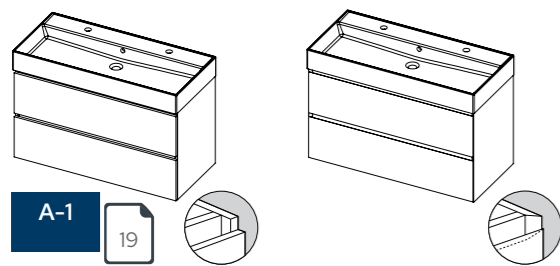

SPRING RISE SETS

Ensemble A