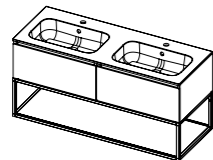

B-6
2 tiroirs

dim. meuble (l x p x h)	dim. vasque (l x p x h)	trous rob.	forme de la vasque	couleur vasque	découpe de tiroir	nr. art.	€
120 x 45,5 x 56	120,5 x 46 x 1,25	0		☐		F004261***	2177,-
120 x 45,5 x 56	120,5 x 46 x 1,25	1		☐		F004265***	2177,-
120 x 45,5 x 56	120,5 x 46 x 1,25	0		☐		F004269***	2177,-
120 x 45,5 x 56	120,5 x 46 x 1,25	1		☐		F004273***	2177,-
120 x 45,5 x 56	120,5 x 46 x 1,25	0		☐		F004277***	2274,-
120 x 45,5 x 56	120,5 x 46 x 1,25	2		☐		F004281***	2274,-