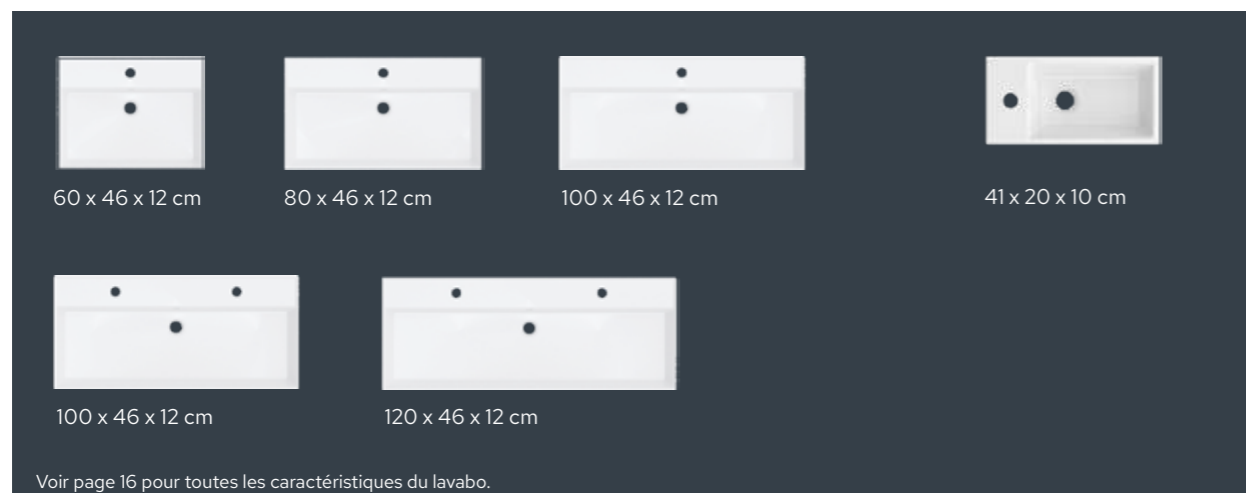

LAVABO SPRING RISE

Voir page 16 pour toutes les caractéristiques du lavabo.

nr. art.	description	dimensions (l x p x h)	€
W005001005	Lavabo, 1 trou de robinet, Céramique, Blanc brillant	60 x 46 x 12 cm	305,-
W005002005	Lavabo, 1 trou de robinet, Céramique, Blanc brillant	80 x 46 x 12 cm	367,-
W005003005	Lavabo, 1 trou de robinet, Céramique, Blanc brillant	100 x 46 x 12 cm	441,-
W005004005	Lavabo, 2 trous de robinet, Céramique, Blanc brillant	100 x 46 x 12 cm	441,-
W005005005	Lavabo, 2 trous de robinet, Céramique, Blanc brillant	120 x 46 x 12 cm	538,-
W012001005	Lavabo, 1 trou de robinet gauche, Céramique, Blanc brillant	41 x 20 x 10 cm	105,-
W012002005	Lavabo, 1 trou de robinet droite, Céramique, Blanc brillant	41 x 20 x 10 cm	105,-