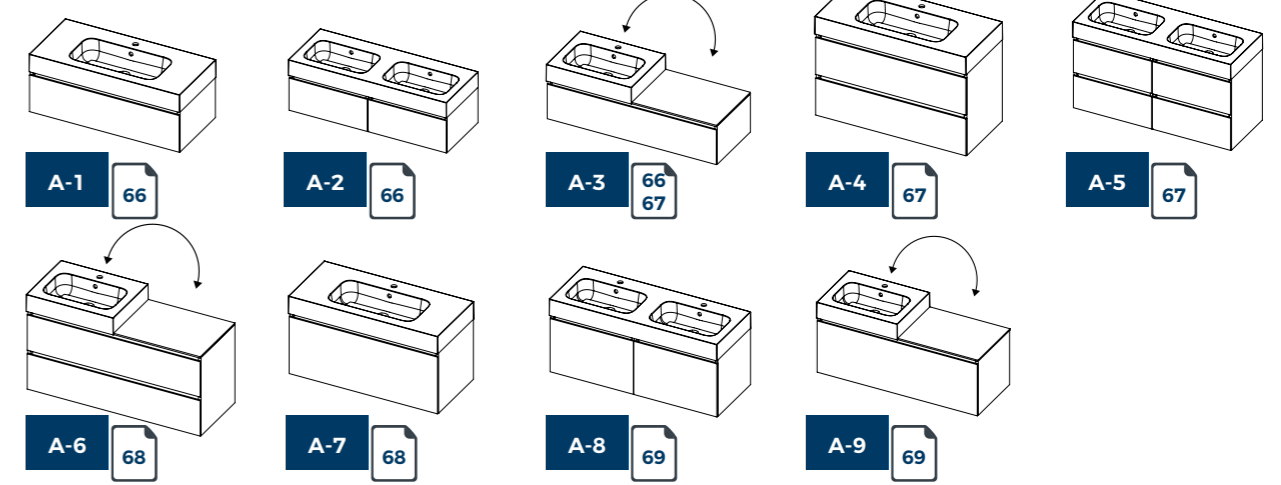

Choisissez votre ensemble Livit parmi les options suivantes

Ensemble A

Ensemble B

Ensemble C

VELVET TOP SETS

A-1
1 tiroir

dim. meuble (l x p x h)	dim. vasque (l x p x h)	trous rob.	forme de la vasque	couleur vasque	découpe de tiroir	nr. art.	€
60 x 45,5 x 28	60,5 x 46 x 12	0		<input type="checkbox"/>		F003002***	1068,-
60 x 45,5 x 28	60,5 x 46 x 12	1		<input type="checkbox"/>		F003006***	1068,-
80 x 45,5 x 28	80,5 x 46 x 12	0		<input type="checkbox"/>		F003010***	1201,-
80 x 45,5 x 28	80,5 x 46 x 12	1		<input type="checkbox"/>		F003014***	1201,-
100 x 45,5 x 28	100,5 x 46 x 12	0		<input type="checkbox"/>		F003018***	1315,-
100 x 45,5 x 28	100,5 x 46 x 12	1		<input type="checkbox"/>		F003022***	1315,-
120 x 45,5 x 28	120,5 x 46 x 12	0		<input type="checkbox"/>		F003026***	1455,-
120 x 45,5 x 28	120,5 x 46 x 12	1		<input type="checkbox"/>		F003030***	1455,-
120 x 45,5 x 28	120,5 x 46 x 12	0		<input type="checkbox"/>		F003034***	1455,-
120 x 45,5 x 28	120,5 x 46 x 12	1		<input type="checkbox"/>		F003038***	1455,-
120 x 45,5 x 28	120,5 x 46 x 12	0		<input type="checkbox"/>		F003042***	1596,-
120 x 45,5 x 28	120,5 x 46 x 12	2		<input type="checkbox"/>		F003046***	1596,-