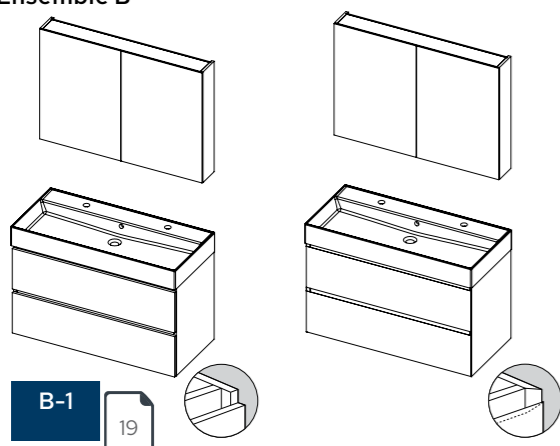

SPRING RISE SETS

Ensemble A

Ensemble B

Ensemble C

Poignées

Disponibles dans les couleurs suivantes:

Attention:
Les poignées ne peuvent être montées que sur les sous-meubles avec tiroirs en applique. Elles sont vendues à la pièce.

Attention: Seulement disponible pour les meubles aux tiroirs en applique.

SPRING RISE SETS

A-1

dim. meuble (l x p x h)	dim. vasque (l x p x h)	trous rob.	forme vasque	couleur vasque	découpe de tiroir	nr. art. tiroir en applique - décor	€	nr. art. tiroir laqué en onglet	€
60 x 46 x 56	60 x 46 x 12	1		☐		F001005***	767,-	F001229***	889,-
80 x 46 x 56	80 x 46 x 12	1		☐		F001006***	895,-	F001230***	1010,-
100 x 46 x 56	100 x 46 x 12	1		☐		F001007***	1012,-	F001231***	1132,-
100 x 46 x 56	100 x 46 x 12	2		☐		F001008***	1012,-	F001232***	1132,-
120 x 46 x 12	120 x 46 x 12	2		☐		F001009***	1134,-	F001233***	1253,-

B-1

dim. meuble (l x p x h)	dim. vasque (l x p x h)	trous rob.	forme vasque	couleur vasque	découpe de tiroir	nr. art. tiroir en applique - décor	€	nr. art. tiroir laqué en onglet	€
60 x 46 x 56	60 x 46 x 12	1		☐		F001081***	1182,-	F001305***	1303,-
80 x 46 x 56	80 x 46 x 12	1		☐		F001082***	1423,-	F001306***	1551,-
100 x 46 x 56	100 x 46 x 12	1		☐		F001083***	1614,-	F001307***	1729,-
100 x 46 x 56	100 x 46 x 12	2		☐		F001084***	1614,-	F001308***	1729,-
120 x 46 x 56	120 x 46 x 12	2		☐		F001085***	1792,-	F001309***	1908,-

C-1

dim. meuble (l x p x h)	dim. vasque (l x p x h)	trous rob.	forme vasque	couleur vasque	découpe de tiroir	nr. art. tiroir en applique - décor	€	nr. art. tiroir laqué en onglet	€
40 x 20 x 42	40 x 20 x 12	1		☐		F001449***	440,-	F001453***	561,-
40 x 20 x 42	40 x 20 x 12	1		☐		F001450***	440,-	F001454***	561,-