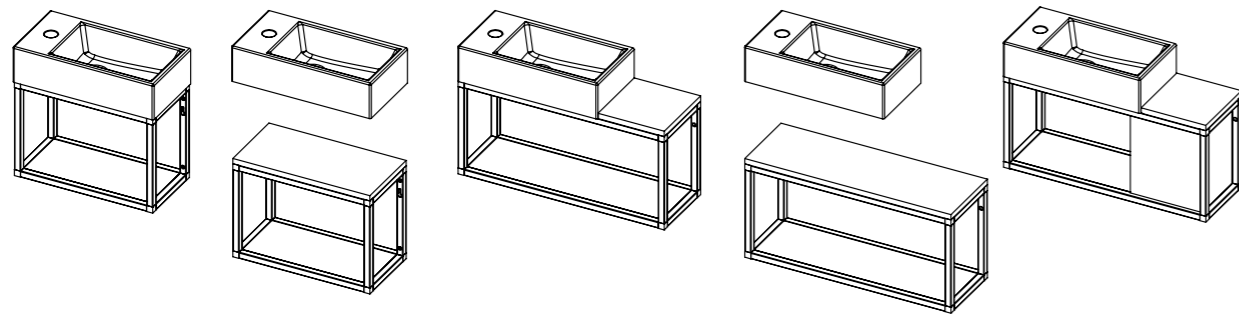

Ensemble B

B-1 85

B-2 86

B-3 86

B-4 86

B-5 87

TINY WASH SETS

A-1

		vasque		prix d'ensemble	
set		vasque	nr. art.	€	
40 cm			1	F0090020	148,-
			1	F0090010	

A-2

		vasque				prix d'ensemble
set		vasque	nr. art. sous-meuble gauche (charnières gauche)	nr. art. sous-meuble droite (charnières droite)	€	
40 cm			1	F009005***	F009006***	637,-
			1	F009003***	F009004***	

B-1

		vasque	Buddy	prix d'ensemble	
set		vasque		€	
40 cm			1	F009010***	538,-
			1	F009008***