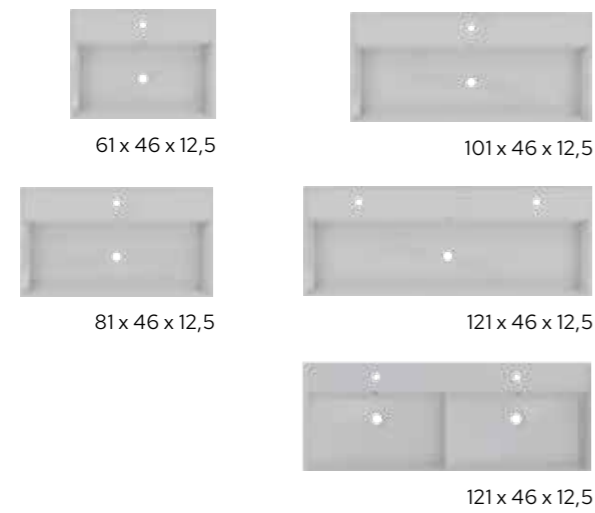

GLAZE TOP SETS

- ✓ Vasque céramique
- ✓ Blanc brillant
- ✓ Possibilité de montage en mode suspendu
- ✓ Hauteur vasque : 12,5 cm
- ✓ Profondeur de vasque : 9,5 cm
- ✓ Trous pour robinetterie :
 - 60, 80 cm > 0 ou 1 trou pour robinetterie
 - 100 cm > 0, 1, 2 trous pour robinetterie
 - 120 cm > 0, 2 trous pour robinetterie
- ✓ 120 cm disponible avec une grande vasque ou deux vasques séparées
- ✓ Inclus : pop-up et siphon