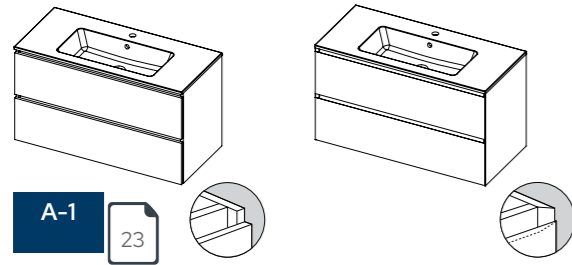

SPRING DEW SETS

Ensemble A