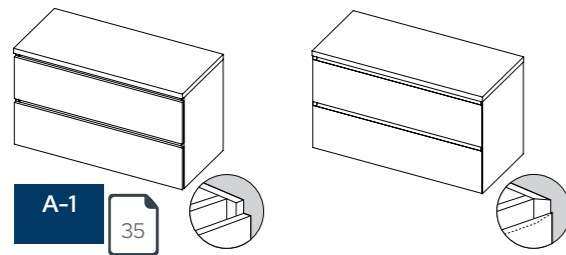

SPRING TABLET SETS

Ensemble A