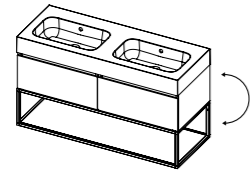

VELVET TOP SETS

B-6
2 tiroirs

dim. meuble (l x p x h)	dim. vasque (l x p x h)	trous rob.	forme de la vasque	couleur vasque	découpe de tiroir	nr. art.	€
120 x 45,5 x 56	120,5 x 46 x 12	0		☐		F003318***	2419,-
120 x 45,5 x 56	120,5 x 46 x 12	1		☐		F003322***	2419,-
120 x 45,5 x 56	120,5 x 46 x 12	0		☐		F003326***	2419,-
120 x 45,5 x 56	120,5 x 46 x 12	1		☐		F003330***	2419,-
120 x 45,5 x 56	120,5 x 46 x 12	0		☐		F003334***	2528,-
120 x 45,5 x 56	120,5 x 46 x 12	2		☐		F003338***	2528,-