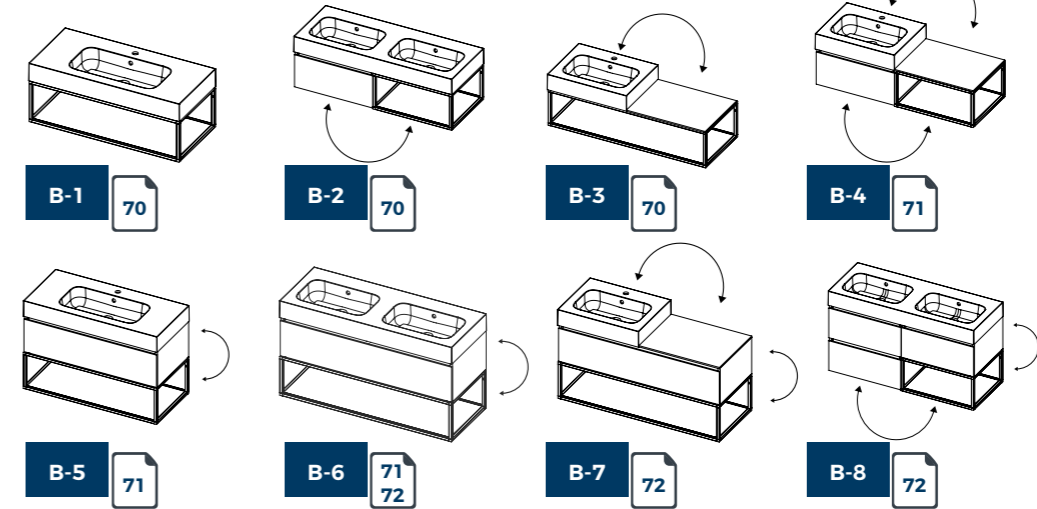

Choisissez votre ensemble Livit parmi les options suivantes

Ensemble A

Ensemble B

Ensemble C

VELVET TOP SETS

A-1
1 tiroir

dim. meuble (l x p x h)	dim. vasque (l x p x h)	trous rob.	forme de la vasque	couleur vasque	découpe de tiroir	nr. art.	€
60 x 45,5 x 28	60,5 x 46 x 12	0		<input type="checkbox"/>		F003002***	1068,-
60 x 45,5 x 28	60,5 x 46 x 12	1		<input type="checkbox"/>		F003006***	1068,-
80 x 45,5 x 28	80,5 x 46 x 12	0		<input type="checkbox"/>		F003010***	1201,-
80 x 45,5 x 28	80,5 x 46 x 12	1		<input type="checkbox"/>		F003014***	1201,-
100 x 45,5 x 28	100,5 x 46 x 12	0		<input type="checkbox"/>		F003018***	1315,-
100 x 45,5 x 28	100,5 x 46 x 12	1		<input type="checkbox"/>		F003022***	1315,-
120 x 45,5 x 28	120,5 x 46 x 12	0		<input type="checkbox"/>		F003026***	1455,-
120 x 45,5 x 28	120,5 x 46 x 12	1		<input type="checkbox"/>		F003030***	1455,-
120 x 45,5 x 28	120,5 x 46 x 12	0		<input type="checkbox"/>		F003034***	1455,-
120 x 45,5 x 28	120,5 x 46 x 12	1		<input type="checkbox"/>		F003038***	1455,-
120 x 45,5 x 28	120,5 x 46 x 12	0		<input type="checkbox"/>		F003042***	1596,-
120 x 45,5 x 28	120,5 x 46 x 12	2		<input type="checkbox"/>		F003046***	1596,-