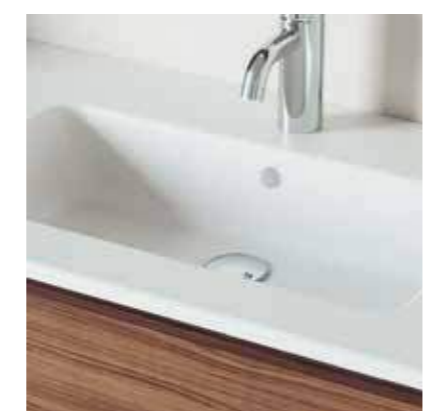

SPRING GLOW SETS

- ✓ céramique
- ✓ blanc brillant
- ✓ hauteur de la vasque : 1,5 cm
- ✓ largeur de la vasque : 60-80-100-120 cm
- ✓ profondeur de la vasque : 46 cm
- ✓ inclus : le pop-up chromé et le siphon
- ✓ 1 (60-80-100 cm) ou 2 trous de robinetterie (120 cm)

Tous les meubles de la collection Spring sont disponibles dans ces couleurs:

Décor : tiroir(s) en applique

- D01 Just Oak
- D02 Red Wood
- D03 Canella Brown
- D04 Charred Black

Laque : tiroir(s) en onglet

- Z01 Laque satinée blanc
- R01 Laque brillante blanc