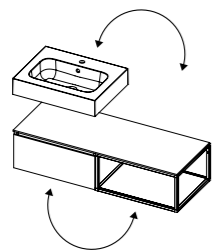

C-4

dim. meuble (l x p x h)	dim. vasque (l x p x h)	trous rob.	forme de la vasque	couleur vasque	découpe de tiroir	nr. art.	€
120 x 45,5 x 28	60,5 x 46 x 12	0		☐		F003462***	1636,-
120 x 45,5 x 28	60,5 x 46 x 12	1		☐		F003466***	1636,-
160 x 45,5 x 28	80,5 x 46 x 12	0		☐		F003470***	1809,-
160 x 45,5 x 28	80,5 x 46 x 12	1		☐		F003474***	1809,-