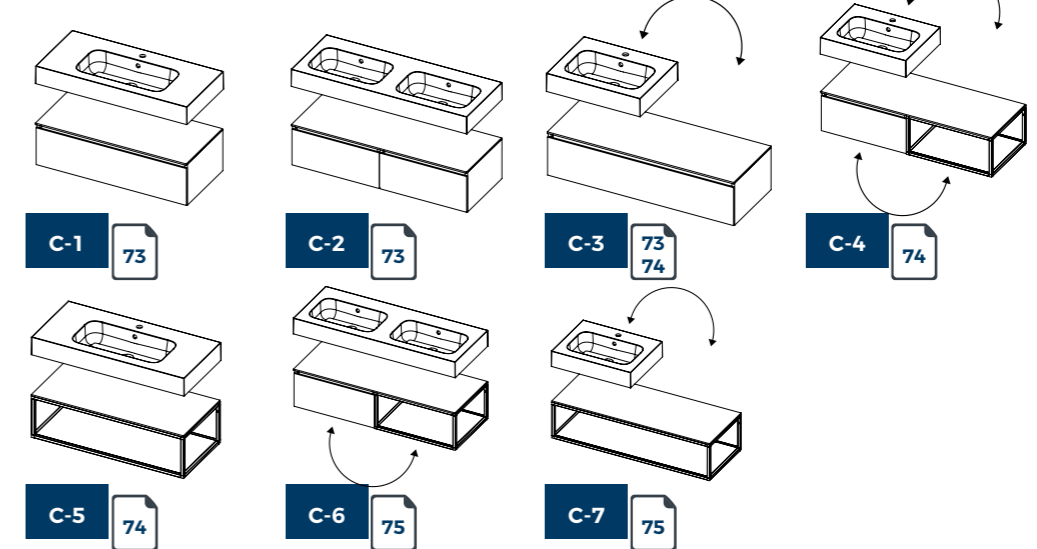

Choisissez votre ensemble Livit parmi les options suivantes

Ensemble A

Ensemble B

Ensemble C

VELVET TOP SETS

A-1
1 tiroir

dim. meuble (l x p x h)	dim. vasque (l x p x h)	trous rob.	forme de la vasque	couleur vasque	découpe de tiroir	nr. art.	€
60 x 45,5 x 28	60,5 x 46 x 12	0		<input type="checkbox"/>		F003002***	1068,-
60 x 45,5 x 28	60,5 x 46 x 12	1		<input type="checkbox"/>		F003006***	1068,-
80 x 45,5 x 28	80,5 x 46 x 12	0		<input type="checkbox"/>		F003010***	1201,-
80 x 45,5 x 28	80,5 x 46 x 12	1		<input type="checkbox"/>		F003014***	1201,-
100 x 45,5 x 28	100,5 x 46 x 12	0		<input type="checkbox"/>		F003018***	1315,-
100 x 45,5 x 28	100,5 x 46 x 12	1		<input type="checkbox"/>		F003022***	1315,-
120 x 45,5 x 28	120,5 x 46 x 12	0		<input type="checkbox"/>		F003026***	1455,-
120 x 45,5 x 28	120,5 x 46 x 12	1		<input type="checkbox"/>		F003030***	1455,-
120 x 45,5 x 28	120,5 x 46 x 12	0		<input type="checkbox"/>		F003034***	1455,-
120 x 45,5 x 28	120,5 x 46 x 12	1		<input type="checkbox"/>		F003038***	1455,-
120 x 45,5 x 28	120,5 x 46 x 12	0		<input type="checkbox"/>		F003042***	1596,-
120 x 45,5 x 28	120,5 x 46 x 12	2		<input type="checkbox"/>		F003046***	1596,-