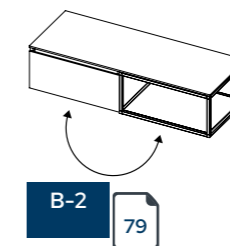

Choisissez votre ensemble Livit parmi les options suivantes

Ensemble A

Ensemble B

Ensemble C

LIVIT TABLETTE SETS

A-1

dim. meuble et tablette de finition (l x p x h)	trous rob.	forme de la vasque	couleur vasque	découpe de tiroir	nr. art.	€
60 x 46 x 29	0	/	/		F007002***	622,-
80 x 46 x 29	0	/	/		F007006***	675,-
100 x 46 x 29	0	/	/		F007010***	726,-
120 x 46 x 29	0	/	/		F007096***	812,-