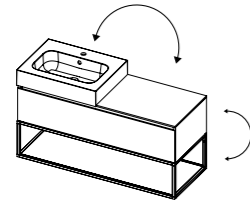

B-7
1 tiroir

dim. meuble (l x p x h)	dim. vasque (l x p x h)	trous rob.	forme de la vasque	couleur vasque	découpe de tiroir	nr. art.	€
120 x 45,5 x 56	60,5 x 46 x 12	0		☐		F003573***	1825,-
120 x 45,5 x 56	60,5 x 46 x 12	1		☐		F003581***	1825,-
120 x 45,5 x 56	60,5 x 46 x 12	0		☐		F003574***	1825,-
120 x 45,5 x 56	60,5 x 46 x 12	1		☐		F003582***	1825,-