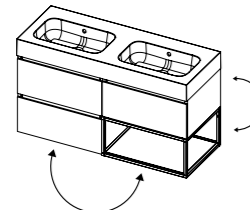

B-8

dim. meuble (l x p x h)	dim. vasque (l x p x h)	trous rob.	forme de la vasque	couleur vasque	découpe de tiroir	nr. art.	€
120 x 45,5 x 56	120,5 x 46 x 12	0		☐		F003351***	2702,-
120 x 45,5 x 56	120,5 x 46 x 12	2		☐		F003355***	2702,-