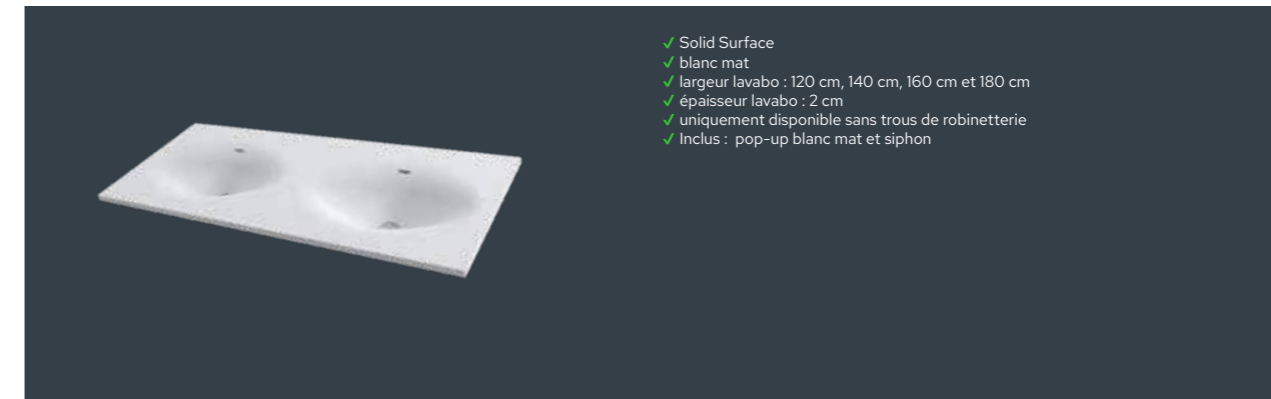

LAVABO SOLID SURFACE