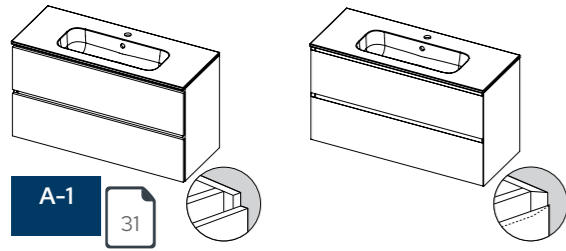

SPRING BLUSH SETS

Ensemble A