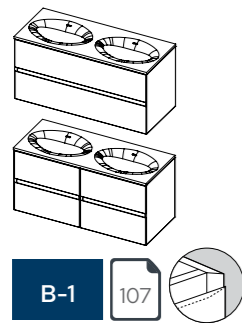

ENSEMBLES LAVABOS SOLID SURFACE

Configuration A : Tiroirs en applique

Les combinaisons A-1 et A-2 sont disponibles avec des tiroirs en applique dans des couleurs décor, en laque satinée et en laque brillante. La configuration A-1 est disponible avec 1 ou 2 tiroirs, la configuration A-2 avec 2 ou 4 tiroirs.

Décor

Laque satinée

Laque brillante

Configuration B : Tiroirs en onglet

La configuration B-1 est disponible avec des tiroirs à onglet en laque satinée et en laque brillante. La configuration B-1 est disponible avec 2 ou 4 tiroirs.

Laque satinée

Laque brillante

ENSEMBLES LAVABOS SOLID SURFACE

A-1 1 tiroir en applique

Dim. meuble (l x p x h)	Dim. lavabo (l x p x h)	Trous de robinets	Forme vasque	Couleur vasque	Découpe de tiroir	Nr. art. configuration	Prix décor	Prix laque satinée	Prix laque brillante
120 x 50 x 39	120 x 50 x 2	0		☐		F013033***	1879,-	2334,-	2585,-

A-1 2 tiroirs en applique

Dim. meuble (l x p x h)	Dim. lavabo (l x p x h)	Trous de robinets	Forme vasque	Couleur vasque	Découpe de tiroir	Nr. art. configuration	Prix décor	Prix laque satinée	Prix laque brillante
160 x 50 x 39	160 x 50 x 2	0		☐		F013040***	2717,-	3484,-	3923,-
180 x 50 x 39	180 x 50 x 2	0		☐		F013043***	2860,-	3657,-	4140,-

A-2 2 tiroirs en applique

Dim. meuble (l x p x h)	Dim. lavabo (l x p x h)	Trous de robinets	Forme vasque	Couleur vasque	Découpe de tiroir	Nr. art. configuration	Prix décor	Prix laque satinée	Prix laque brillante
120 x 50 x 54	120 x 50 x 2	0		☐		F013034***	2327,-	2926,-	3284,-
120 x 50 x 59	120 x 50 x 2	0		☐		F013035***	2302,-	2683,-	3014,-
140 x 50 x 59	140 x 50 x 2	0		☐		F013038***	2409,-	2797,-	3159,-
140 x 50 x 59	140 x 50 x 2	0		☐		F013039***	2409,-	2797,-	3159,-
160 x 50 x 59	160 x 50 x 2	0		☐		F013042***	2865,-	3399,-	3792,-

A-2 4 tiroirs en applique