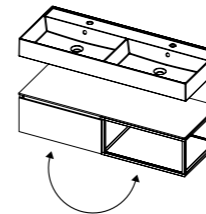

C-6

dim. meuble (l x p x h)	dim. vasque (l x p x h)	trous rob.	forme de la vasque	couleur vasque	découpe de tiroir	nr. art.	€
120 x 45,5 x 28	121 x 46 x 12,5	0		☐		F002801***	2208,-
120 x 45,5 x 28	121 x 46 x 12,5	2		☐		F002805***	2208,-
120 x 45,5 x 28	121 x 46 x 12,5	0		☐		F002817***	2284,-
120 x 45,5 x 28	121 x 46 x 12,5	2		☐		F002821***	2239,-