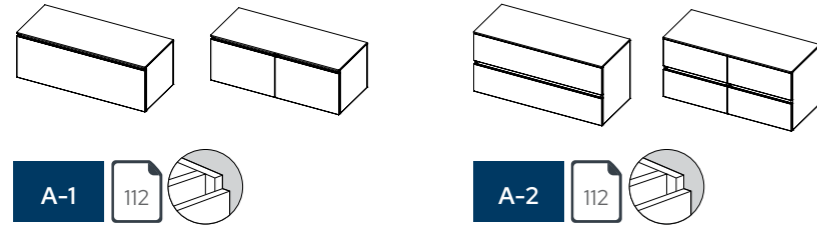

ENSEMBLES TABLETTES DÉCOR OU LAQUE

Configuration A : Tiroirs en applique

Les combinaisons A-1 et A-2 sont disponibles avec des tiroirs en applique dans des couleurs décor, en laque satinée et en laque brillante. La configuration A-1 est disponible avec 1 ou 2 tiroirs, la configuration A-2 avec 2 ou 4 tiroirs.