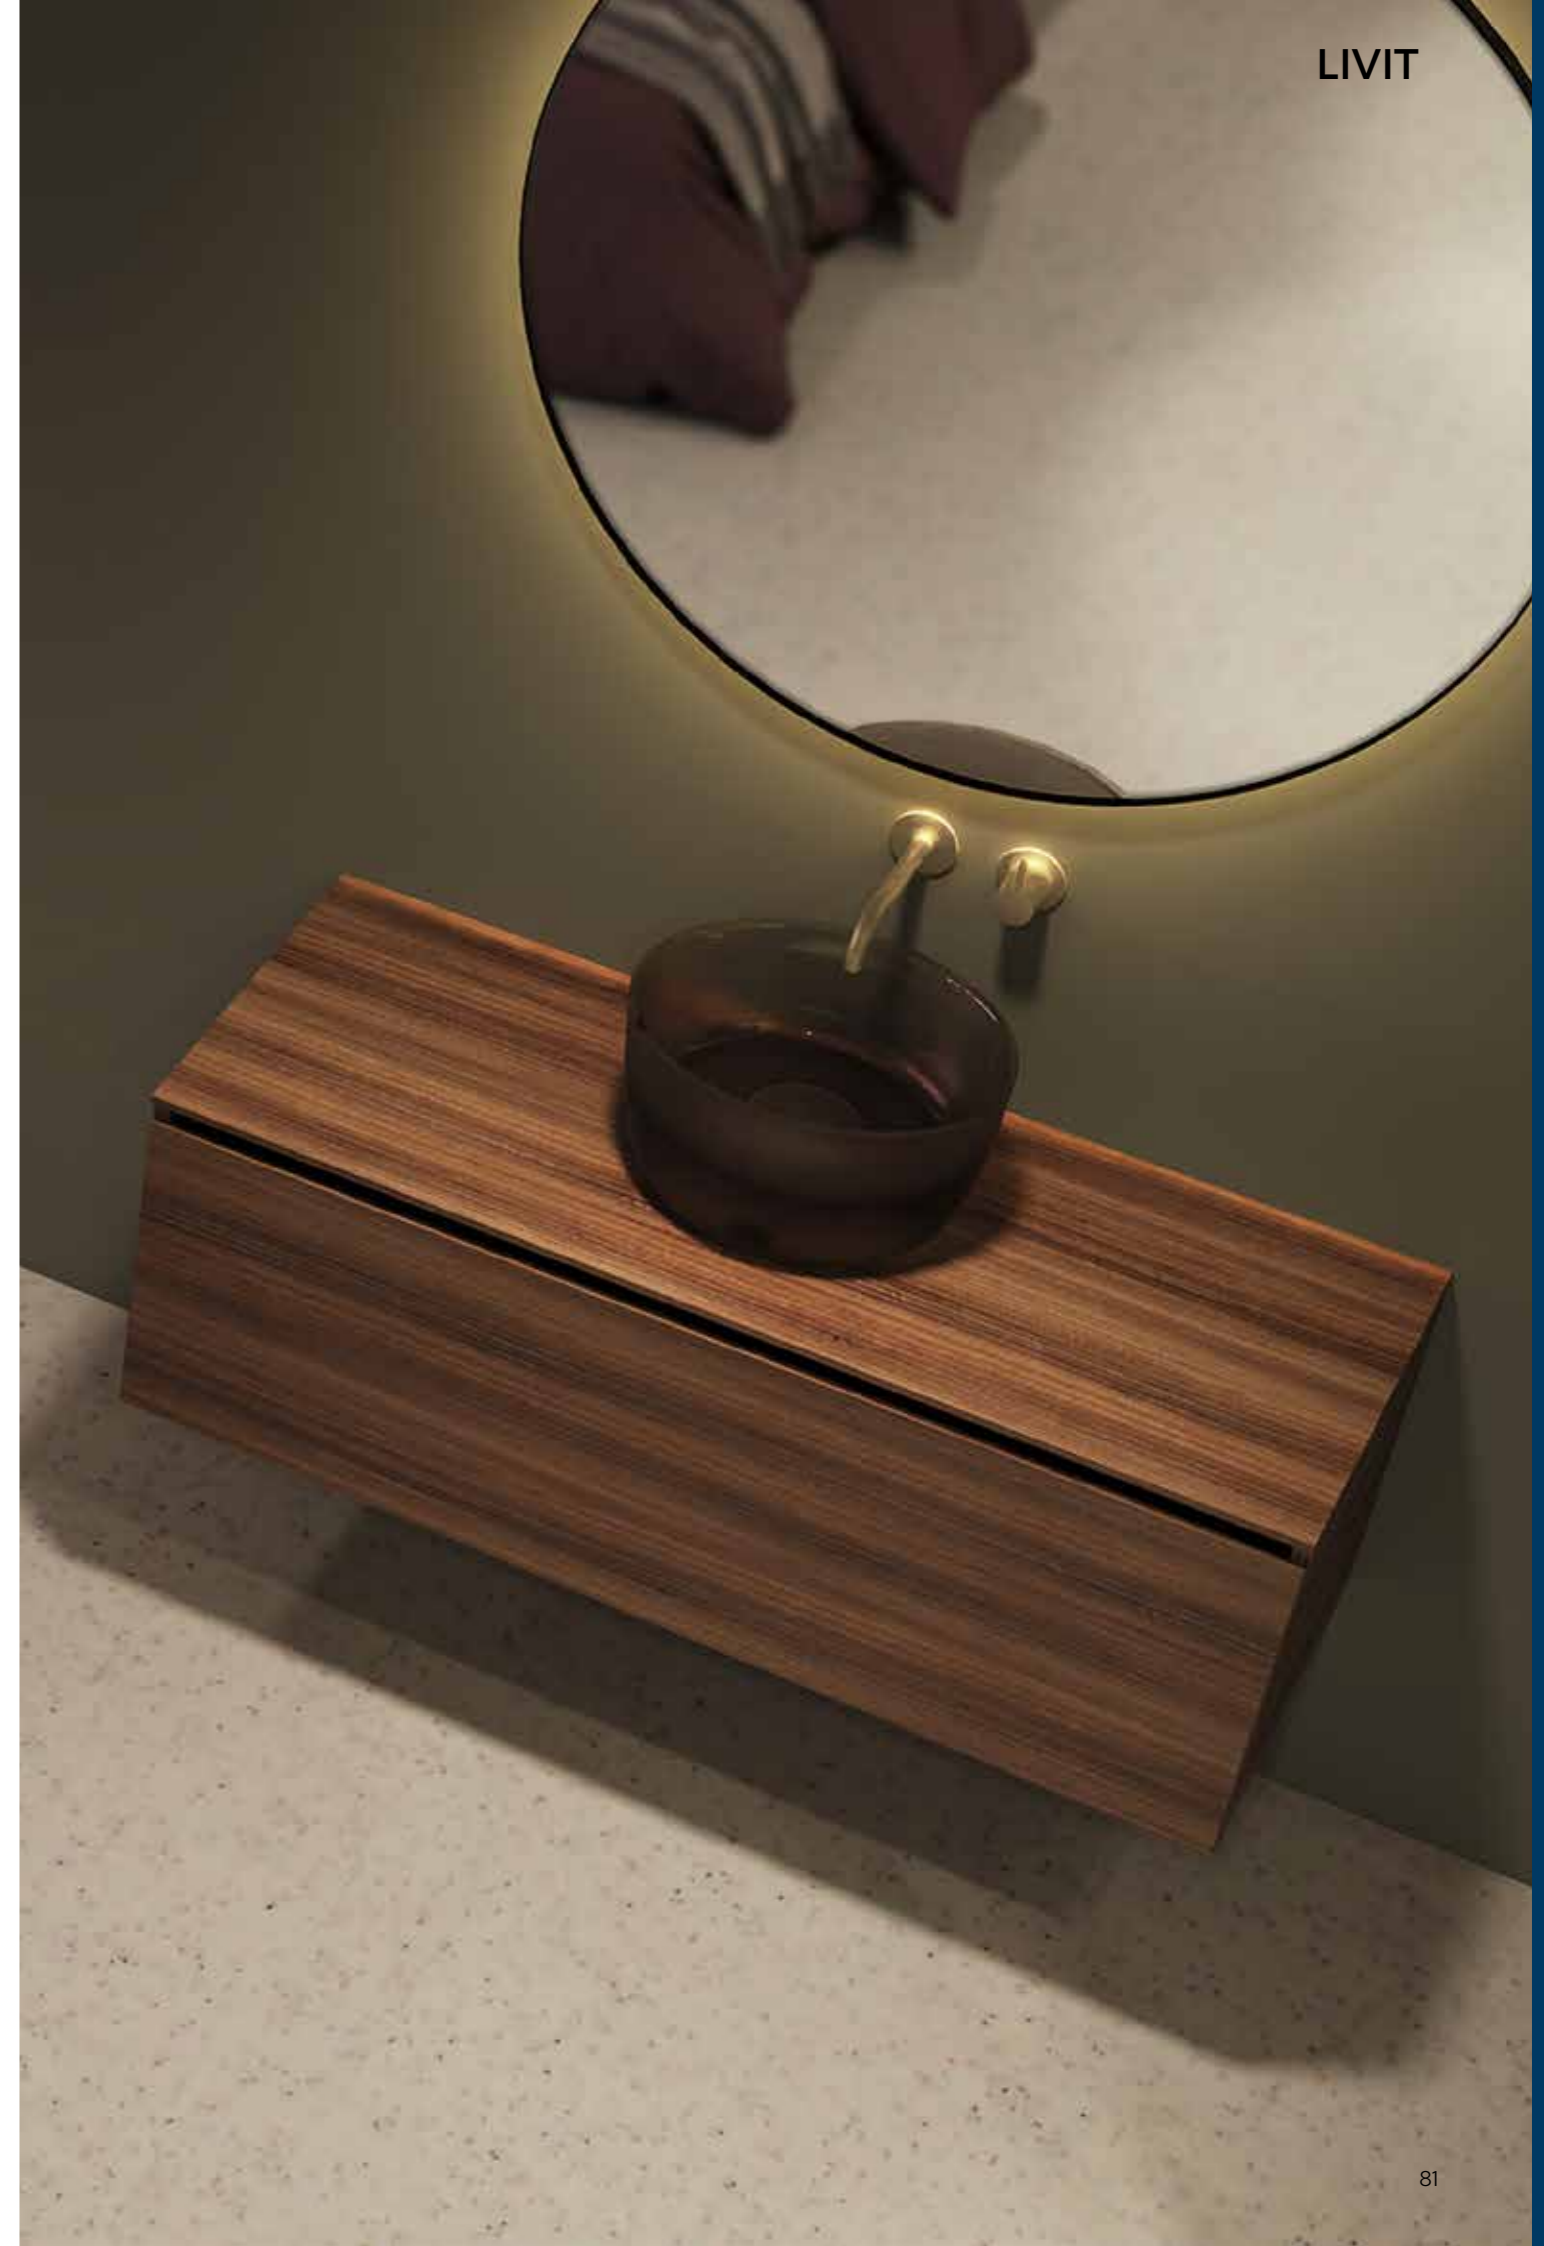

B-6

dim. meuble et tablette de finition (l x p x h)	trous rob.	forme de la vasque	couleur vasque	découpe de tiroir	nr. art.	€
120 x 46 x 29	0	/	/		F007082***	1747,-

LIVIT TABLETTE SETS

B-8

dim. meuble et tablette de finition (l x p x h)	trous rob.	forme de la vasque	couleur vasque	découpe de tiroir	nr. art.	€
120 x 46 x 57	0	/	/		F007087***	1728,-

TINY WASH SETS

- ✓ Vasque en céramique
- ✓ Blanc brillant
- ✓ Hauteur de la vasque: 10 cm
- ✓ Profondeur de la vasque: 8,5 cm
- ✓ 1 trou de robinetterie
- ✓ Inclus : Free-Flow

20,5 x 41 x 10,5 cm

20,5 x 41 x 10,5 cm