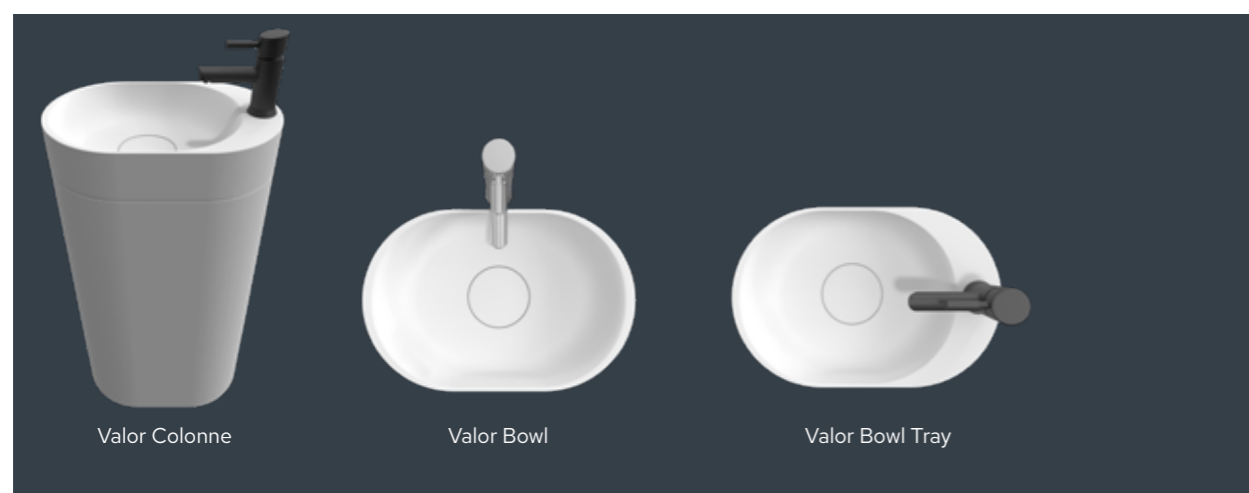

VASQUES VALOR

nr. art.	description	dimensions (l x p x h)	kg	€
W027001105	Valor Bowl	48 x 32 x 10 cm	6	502,-
W028001105	Valor Bowl Tray	48 x 32 x 10 cm	6,5	502,-
W029001105	Valor Colonne	32 x 48 x 80 cm	40	1026,-
	Supplément pour un lavabo Solid dans la couleur Sikkens de votre choix			379,-

RIHO