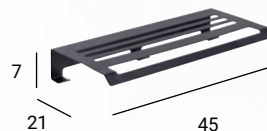

	2324	70,20 €
	2384	79,30 €

**REPISA**  
**ÉTAGÈRE**

	2309	101,40 €
	2369	117,00 €

**REPISA TOALLERO**  
**ÉTAGÈRE AVEC**  
**PORTE-SERVIETTES**

	2336	130,00 €
	2396	145,60 €

**T. REPISA CON PERCHAS**  
**ÉTAGÈRE PORTE-SERVIETTES**  
**AVEC PATÈRES**

	2335	124,80 €
	2395	144,30 €

7

**TOALLERO DOBLE 45 cm**  
**PORTE-SERVIETTES**  
**DOUBLE 45 cm**

	2322	128,70 €
	2382	141,70 €

**TOALLERO DOBLE 37 cm**  
**PORTE-SERVIETTES**  
**DOUBLE 37 cm**

	2323	115,70 €
	2383	131,30 €