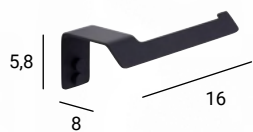

PORTARROLLOS SIN TAPA
PORTE-ROULEAU SANS
COUVERCLE

	2312	27,30 €
	2372	35,10 €