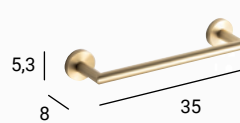

TOALLERO BARRA 55 cm  
PORTE-SERVIETTES 55 cm

	6501	65,00 €
	6561	71,50 €

TOALLERO BARRA 45 cm  
PORTE-SERVIETTES 45 cm

	6518	58,50 €
	6578	65,00 €

TOALLERO BARRA 35 cm  
PORTE-SERVIETTES 35 cm

	6531	54,60 €
	6591	61,10 €