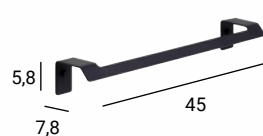

**TOALLERO BARRA 60 cm**  
PORTE-SERVIETTES 60 cm

	2301	71,50 €
	2361	81,90 €

**TOALLERO BARRA 45 cm**  
PORTE-SERVIETTES 45 cm

	2318	58,50 €
	2378	70,20 €

**TOALLERO BARRA 35 cm**  
PORTE-SERVIETTES 35 cm