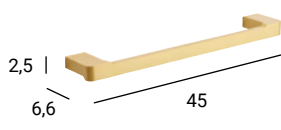

**TOALLERO BARRA 60 cm**  
**PORTE-SERVIETTES 60 cm**

	1601	91,00 €
	1661	113,10 €

**TOALLERO BARRA 45 cm**  
**PORTE-SERVIETTES 45 cm**

	1618	78,00 €
	1678	100,10 €

**TOALLERO BARRA 35 cm**  
**PORTE-SERVIETTES 35 cm**