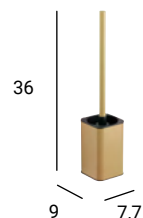

	1631	70,20 €
	1691	92,30 €

**ANILLA**  
**ANNEAU**

	1603	58,50 €
	1663	71,50 €

**PERCHA**  
**PATÈRE**

	6808	29,90 €
	6868	40,30 €

**PERCHA DOBLE**  
**PATÈRE DOUBLE**

	1619	41,60 €
	1679	52,00 €

**PORTARROLLOS SIN TAPA**  
**PORTE-ROULEAU SANS COUVERCLE**

	1612	50,70 €
	1672	62,40 €

**PORTARROLLOS**  
**PORTE-ROULEAU**

	2304	53,30 €
	2364	62,40 €

**PORTARROLLOS VERTICAL**  
**PORTE-ROULEAU VERTICAL**

	1638	49,40 €
	1698	61,10 €

**PORTARROLLOS RESERVA**  
**PORTE ROULEAU DE RECHANGE**

	2324	94,90 €
	2384	104,00 €

**ESCOBILLERO DE PARED**  
**PORTE BROSSE MURAL**

	2307	61,10 €
	2367	76,70 €

**ESCOBILLERO DE SUELO**  
**PORTE BROSSE SUR PIED**

A suelo / Au sol	2314	48,10 €
---------------------	------	---------