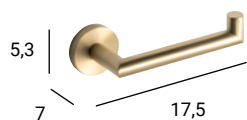

**ANILLA  
ANNEAU**

6503 52,00 €  
GLUE 6563 58,50 €

**TOALLERO BARRA RECTO  
PORTE-SERVIETTE DROIT**

6552 41,60 €

**PORTARROLLOS DOBLE  
PORTE-ROULEAU DOUBLE**

6521 53,30 €  
GLUE 6581 59,80 €

**PORTARROLLOS SIN TAPA  
PORTE-ROULEAU SANS  
COUVERCLE**