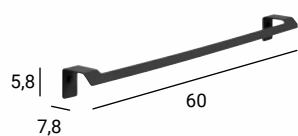

**TOALLERO BARRA 60 cm**  
PORTE-SERVIETTES 60 cm

	2301	71,50 €
	2361	81,90 €

**TOALLERO BARRA 45 cm**  
PORTE-SERVIETTES 45 cm

	2318	58,50 €
	2378	70,20 €

**TOALLERO BARRA 35 cm**  
PORTE-SERVIETTES 35 cm