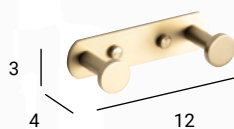

PERCHA DOBLE
PATÈRE DOUBLE

	6519	36,40 €
	6589	41,60 €