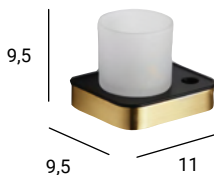

**PORTACEPILLOS PARED
PORTE-BROSSE À DENTS
MURAL**

6522 36,40 €