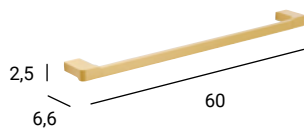

**TOALLERO BARRA 60 cm**  
**PORTE-SERVIETTES 60 cm**

	1601	91,00 €
	1661	113,10 €

**TOALLERO BARRA 45 cm**  
**PORTE-SERVIETTES 45 cm**

	1618	78,00 €
	1678	100,10 €

**TOALLERO BARRA 35 cm**  
**PORTE-SERVIETTES 35 cm**