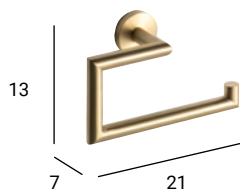

**ANILLA
ANNEAU**

6503 52,00 €
GLUE 6563 58,50 €