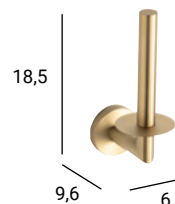

**PORTARROLLOS VERTICAL
PORTE-ROULEAU VERTICAL**

6538 49,40 €
GLUE 6598 55,90 €