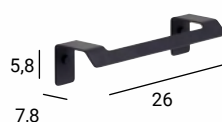

ANILLA
ANNEAU

	2303	40,30 €
	2363	50,70 €