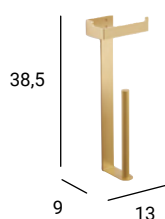

**TOALLERO BARRA 60 cm**  
**PORTE-SERVIETTES 60 cm**

	1601	91,00 €
	1661	113,10 €

**TOALLERO BARRA 45 cm**  
**PORTE-SERVIETTES 45 cm**

	1618	78,00 €
	1678	100,10 €

**TOALLERO BARRA 35 cm**  
**PORTE-SERVIETTES 35 cm**

	1631	70,20 €
	1691	92,30 €

**ANILLA**  
**ANNEAU**

	1603	58,50 €
	1663	71,50 €

**PERCHA**  
**PATÈRE**

	6808	29,90 €
	6868	40,30 €

**PERCHA DOBLE**  
**PATÈRE DOUBLE**

	1619	41,60 €
	1679	52,00 €

**PORTARROLLOS SIN TAPA**  
**PORTE-ROULEAU SANS COUVERCLE**

	1612	50,70 €
	1672	62,40 €

**PORTARROLLOS**  
**PORTE-ROULEAU**

	2304	53,30 €
	2364	62,40 €

**PORTARROLLOS VERTICAL**  
**PORTE-ROULEAU VERTICAL**

	1638	49,40 €
	1698	61,10 €

**PORTARROLLOS RESERVA**  
**PORTE ROULEAU DE RECHANGE**

	2324	94,90 €
	2384	104,00 €

**ESCOBILLERO DE PARED**  
**PORTE BROSSE MURAL**

	2307	61,10 €
	2367	76,70 €

**ESCOBILLERO DE SUELO**  
**PORTE BROSSE SUR PIED**

A suelo / Au sol	2314	48,10 €
---------------------	------	---------