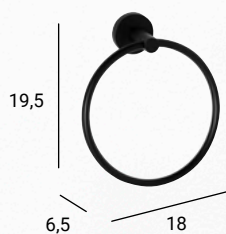

10  
ANS DE  
GARANTIE

Acabados  
/ Finitions

Negro Mate  
Noir Mate

Pulido Brillo  
Poli Brillant

**TOALLERO BARRA 60 cm**  
PORTE-SERVIETTES 60 cm

 /  2661 42,90 €

**TOALLERO BARRA 45 cm**  
PORTE-SERVIETTES 45 cm

 /  2678 40,30 €

**TOALLERO BARRA 35 cm**  
PORTE-SERVIETTES 35 cm

 /  2691 33,80 €

**ANILLA**  
ANNEAU

 /  2663 32,50 €

**PERCHA DOBLE**  
PATÈRE DOUBLE

 /  2679 19,50 €

**PERCHA**  
PATÈRE