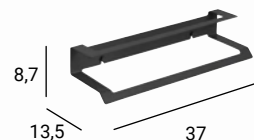

	2335	124,80 €
	2395	144,30 €

7

**TOALLERO DOBLE 45 cm**  
**PORTE-SERVIETTES**  
**DOUBLE 45 cm**

	2322	128,70 €
	2382	141,70 €

**TOALLERO DOBLE 37 cm**  
**PORTE-SERVIETTES**  
**DOUBLE 37 cm**

	2323	115,70 €
	2383	131,30 €