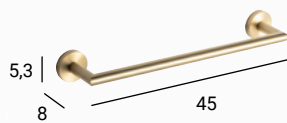

TOALLERO BARRA 55 cm  
PORTE-SERVIETTES 55 cm

	6501	65,00 €
	6561	71,50 €

TOALLERO BARRA 45 cm  
PORTE-SERVIETTES 45 cm

	6518	58,50 €
	6578	65,00 €

TOALLERO BARRA 35 cm  
PORTE-SERVIETTES 35 cm

	6531	54,60 €
	6591	61,10 €