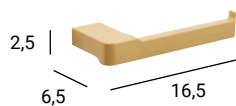

**TOALLERO BARRA 60 cm**  
**PORTE-SERVIETTES 60 cm**

	1601	91,00 €
	1661	113,10 €

**TOALLERO BARRA 45 cm**  
**PORTE-SERVIETTES 45 cm**

	1618	78,00 €
	1678	100,10 €

**TOALLERO BARRA 35 cm**  
**PORTE-SERVIETTES 35 cm**

	1631	70,20 €
	1691	92,30 €

**ANILLA**  
**ANNEAU**

	1603	58,50 €
	1663	71,50 €

**PERCHA**  
**PATÈRE**

	6808	29,90 €
	6868	40,30 €

**PERCHA DOBLE**  
**PATÈRE DOUBLE**

	1619	41,60 €
	1679	52,00 €

**PORTARROLLOS SIN TAPA**  
**PORTE-ROULEAU SANS COUVERCLE**