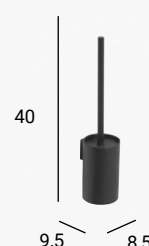

ESCOBILLERO DE PARED
PORTE BROSSA MURAL

1707 42,90 €

/ 1767 54,60 €