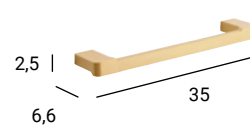

**TOALLERO BARRA 60 cm**  
**PORTE-SERVIETTES 60 cm**

	1601	91,00 €
	1661	113,10 €

**TOALLERO BARRA 45 cm**  
**PORTE-SERVIETTES 45 cm**

	1618	78,00 €
	1678	100,10 €

**TOALLERO BARRA 35 cm**  
**PORTE-SERVIETTES 35 cm**