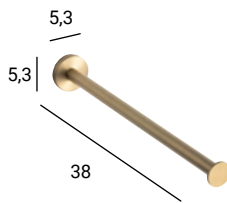

**ANILLA  
ANNEAU**

6503 52,00 €  
GLUE 6563 58,50 €

**TOALLERO BARRA RECTO  
PORTE-SERVIETTE DROIT**

6552 41,60 €

**PORTARROLLOS DOBLE  
PORTE-ROULEAU DOUBLE**

6521 53,30 €  
GLUE 6581 59,80 €

**PORTARROLLOS SIN TAPA  
PORTE-ROULEAU SANS  
COUVERCLE**