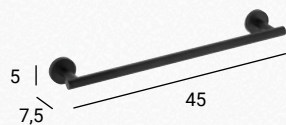

10  
ANS DE  
GARANTIE

Acabados  
/ Finitions

Negro Mate  
Noir Mate

Pulido Brillo  
Poli Brillant

**TOALLERO BARRA 60 cm**  
PORTE-SERVIETTES 60 cm

 /  2661 42,90 €

**TOALLERO BARRA 45 cm**  
PORTE-SERVIETTES 45 cm