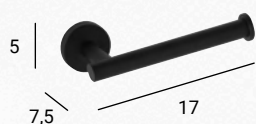

10  
ANS DE  
GARANTIE

Acabados  
/ Finitions

Negro Mate  
Noir Mate

Pulido Brillo  
Poli Brillant

**TOALLERO BARRA 60 cm**  
PORTE-SERVIETTES 60 cm

 /  2661 42,90 €

**TOALLERO BARRA 45 cm**  
PORTE-SERVIETTES 45 cm

 /  2678 40,30 €

**TOALLERO BARRA 35 cm**  
PORTE-SERVIETTES 35 cm

 /  2691 33,80 €

**ANILLA**  
ANNEAU

 /  2663 32,50 €

**PERCHA DOBLE**  
PATÈRE DOUBLE

 /  2679 19,50 €

**PERCHA**  
PATÈRE

 2608 16,90 €

**PORTARROLLOS SIN TAPA**  
PORTE-ROULEAU SANS  
COUVERCLE

 /  2672 26,00 €

**PORTARROLLOS**  
PORTE-ROULEAU

 /  2664 31,20 €

**PORTARROLLOS DOBLE**  
PORTE-ROULEAU DOUBLE

 /  2681 32,50 €

**T. REPISA CON PERCHAS**  
PORTE-SERVIETTES  
AVEC PATÈRES