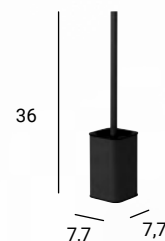

**SOPORTE SECADOR**  
**SUPPORT SÈCHE-CHEVEUX**

	2332	26,00 €
	2392	36,40 €

**SOPORTE PLANCHA**  
**SUPPORT LISSEUR CHEVEUX**

	2333	26,00 €
	2393	36,40 €

**ESCOBILLERO DE PARED**  
**PORTE BROSSA MURAL**

	2307	● 42,90 €
		* 58,50 €
	2367	● 55,90 €
		* 72,80 €

**ESCOBILLERO DE SUELO**  
**PORTE BROSSA SUR PIED**

A suelo / Sur pied	2314	● 32,50 €
		* 50,70 €