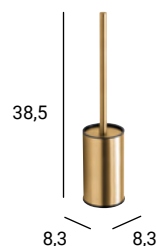

6523 32,50 €

**PORTACEPILLOS PARED  
PORTE-BROSSE À DENTS  
MURAL**

6522 36,40 €

**REPISA DE DUCHA  
ÉTAGÈRE DE DOUCHE**

6509 57,20 €

**T. REPISA CON PERCHAS  
ÉTAGÈRE AVEC  
PORTE-SERVIETTES**

6535 180,70 €  
GLUE 6595 200,20 €

**ESCOBILLERO DE PARED  
PORTE BROSSE MURAL**

1407 89,70 €  
GLUE 1467 105,30 €

**ESCOBILLERO DE SUELO  
PORTE BROSSE SUR PIED**

A suelo / Au sol 1414 76,70 €