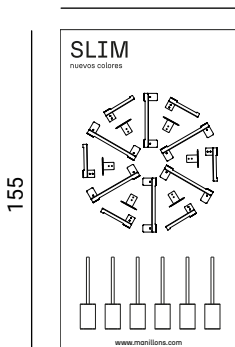

EXPOSITOR / PRÉSENTOIR

21

85

7730
Expositor Slim a Pared
Présentoir SLIM Mural

- 2303 Anilla *Anneau*
- 2333 Soporte Plancha *Support Lisseur Cheveux*
- 2312 Portarrollos sin Tapa *Porte-rouleau sans Couvercle*
- 2307 Escobillero de Pared *Porte Brosse Mural*