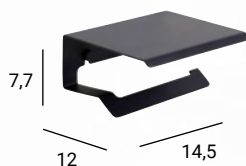

PORTARROLLOS
PORTE-ROULEAU

	2304	42,90 €
	2364	52,00 €