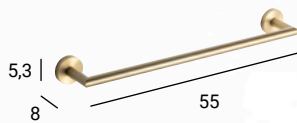

 2635 88,40 €

**ESCOBILLERO DE SUELO**  
PORTE BROSSA SUR PIED

A suelo /  
Sur pied 1714 27,30 €

**ESCOBILLERO DE PARED**  
PORTE BROSSA MURAL

 1707 42,90 €

 /  1767 54,60 €

ECO

Oro Cepillado PVD es el nuevo acabado de la colección ECO. Si quieres aportar calidez, naturalidad y elegancia a tu baño, esta es la elección acertada. El PVD le aporta una alta dureza y resistencia. Nuestra colección ECO en Oro Cepillado PVD cuenta con un acabado antihuellas para mantener tus piezas siempre limpias.

TOALLERO BARRA 55 cm  
PORTE-SERVIETTES 55 cm

	6501	65,00 €
	6561	71,50 €

TOALLERO BARRA 45 cm  
PORTE-SERVIETTES 45 cm

	6518	58,50 €
	6578	65,00 €

TOALLERO BARRA 35 cm  
PORTE-SERVIETTES 35 cm

	6531	54,60 €
	6591	61,10 €