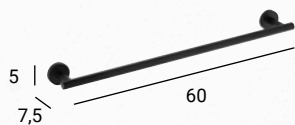

10  
ANS DE  
GARANTIE

Acabados  
/ Finitions

Negro Mate  
Noir Mate

Pulido Brillo  
Poli Brillant

**TOALLERO BARRA 60 cm**  
PORTE-SERVIETTES 60 cm

 /  2661 42,90 €

**TOALLERO BARRA 45 cm**  
PORTE-SERVIETTES 45 cm