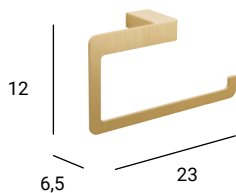

**TOALLERO BARRA 60 cm**  
**PORTE-SERVIETTES 60 cm**

	1601	91,00 €
	1661	113,10 €

**TOALLERO BARRA 45 cm**  
**PORTE-SERVIETTES 45 cm**

	1618	78,00 €
	1678	100,10 €

**TOALLERO BARRA 35 cm**  
**PORTE-SERVIETTES 35 cm**

	1631	70,20 €
	1691	92,30 €

**ANILLA**  
**ANNEAU**

	1603	58,50 €
	1663	71,50 €

**PERCHA**  
**PATÈRE**

	6808	29,90 €
	6868	40,30 €

**PERCHA DOBLE**  
**PATÈRE DOUBLE**

	1619	41,60 €
	1679	52,00 €

**PORTARROLLOS SIN TAPA**  
**PORTE-ROULEAU SANS COUVERCLE**