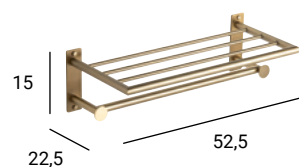

6512 40,30 €  
GLUE 6572 46,80 €

**PORTARROLLOS  
PORTE-ROULEAU**

6540 63,70 €  
GLUE 6580 70,20 €

**PORTARROLLOS VERTICAL  
PORTE-ROULEAU VERTICAL**

6538 49,40 €  
GLUE 6598 55,90 €

**JABONERA PARED  
PORTE-SAVON MURAL**

6523 32,50 €

**PORTACEPILLOS PARED  
PORTE-BROSSE À DENTS  
MURAL**

6522 36,40 €

**REPISA DE DUCHA  
ÉTAGÈRE DE DOUCHE**

6509 57,20 €

**T. REPISA CON PERCHAS  
ÉTAGÈRE AVEC  
PORTE-SERVIETTES**

6535 180,70 €  
GLUE 6595 200,20 €

**ESCOBILLERO DE PARED  
PORTE BROSSE MURAL**

1407 89,70 €  
GLUE 1467 105,30 €

**ESCOBILLERO DE SUELO  
PORTE BROSSE SUR PIED**

A suelo / Au sol 1414 76,70 €