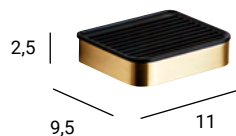

6512 40,30 €  
GLUE 6572 46,80 €

**PORTARROLLOS  
PORTE-ROULEAU**

6540 63,70 €  
GLUE 6580 70,20 €

**PORTARROLLOS VERTICAL  
PORTE-ROULEAU VERTICAL**

6538 49,40 €  
GLUE 6598 55,90 €

**JABONERA PARED  
PORTE-SAVON MURAL**