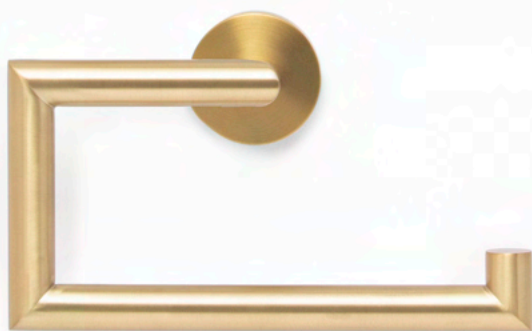

TOALLERO BARRA 55 cm
PORTE-SERVIETTES 55 cm

	6501	65,00 €
	6561	71,50 €

TOALLERO BARRA 45 cm
PORTE-SERVIETTES 45 cm

	6518	58,50 €
	6578	65,00 €

TOALLERO BARRA 35 cm
PORTE-SERVIETTES 35 cm

	6531	54,60 €
	6591	61,10 €

PERCHA
PATÈRE

	6508	28,60 €
	6568	35,10 €

PERCHA DOBLE
PATÈRE DOUBLE

	6519	36,40 €
	6589	41,60 €

PERCHA TRIPLE
PATÈRE TRIPLE

	6544	44,20 €
	6579	50,70 €

Acabado
/ Finition

Oro Cepillado PVD
Or Brossé PVD

Disponibile en negro mate, pulido brillo, inox cepillado y oro brillo PVD. Consultar catálogo general.

Disponibile en noir mat, poli brillant, acier brossé et or brillant PVD. Consulter le catalogue général.