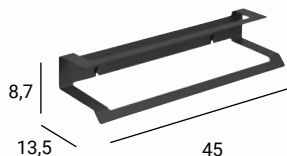

	2335	124,80 €
	2395	144,30 €

7

**TOALLERO DOBLE 45 cm**  
**PORTE-SERVIETTES**  
**DOUBLE 45 cm**

	2322	128,70 €
	2382	141,70 €

**TOALLERO DOBLE 37 cm**  
**PORTE-SERVIETTES**  
**DOUBLE 37 cm**

	2323	115,70 €
	2383	131,30 €