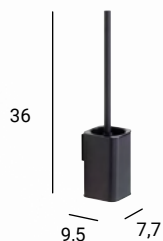

**SOPORTE SECADOR**  
**SUPPORT SÈCHE-CHEVEUX**

	2332	26,00 €
	2392	36,40 €

**SOPORTE PLANCHA**  
**SUPPORT LISSEUR CHEVEUX**

	2333	26,00 €
	2393	36,40 €

**ESCOBILLERO DE PARED**  
**PORTE BROSSA MURAL**

	2307	● 42,90 €
		* 58,50 €
	2367	● 55,90 €
		* 72,80 €

**ESCOBILLERO DE SUELO**  
**PORTE BROSSA SUR PIED**

A suelo / Sur pied	2314	● 32,50 €
		* 50,70 €