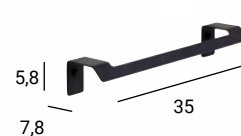

**TOALLERO BARRA 60 cm**  
PORTE-SERVIETTES 60 cm

	2301	71,50 €
	2361	81,90 €

**TOALLERO BARRA 45 cm**  
PORTE-SERVIETTES 45 cm

	2318	58,50 €
	2378	70,20 €

**TOALLERO BARRA 35 cm**  
PORTE-SERVIETTES 35 cm