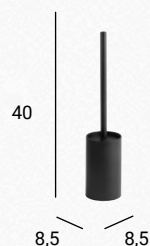

ESCOBILLERO DE SUELO
PORTE BROSSA SUR PIED

A suelo /
Sur pied 1714 27,30 €