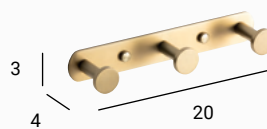

TOALLERO BARRA 55 cm  
PORTE-SERVIETTES 55 cm

	6501	65,00 €
	6561	71,50 €

TOALLERO BARRA 45 cm  
PORTE-SERVIETTES 45 cm

	6518	58,50 €
	6578	65,00 €

TOALLERO BARRA 35 cm  
PORTE-SERVIETTES 35 cm

	6531	54,60 €
	6591	61,10 €

PERCHA  
PATÈRE

	6508	28,60 €
	6568	35,10 €

PERCHA DOBLE  
PATÈRE DOUBLE

	6519	36,40 €
	6589	41,60 €

PERCHA TRIPLE  
PATÈRE TRIPLE

	6544	44,20 €
	6579	50,70 €

Acabado  
/ Finition

Oro Cepillado PVD  
Or Brossé PVD