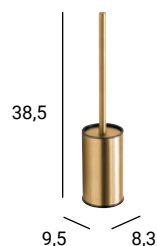

6523 32,50 €

**PORTACEPILLOS PARED  
PORTE-BROSSE À DENTS  
MURAL**

6522 36,40 €

**REPISA DE DUCHA  
ÉTAGÈRE DE DOUCHE**

6509 57,20 €

**T. REPISA CON PERCHAS  
ÉTAGÈRE AVEC  
PORTE-SERVIETTES**

6535 180,70 €  
GLUE 6595 200,20 €

**ESCOBILLERO DE PARED  
PORTE BROSSE MURAL**

1407 89,70 €  
GLUE 1467 105,30 €

**ESCOBILLERO DE SUELO  
PORTE BROSSE SUR PIED**

A suelo / Au sol 1414 76,70 €