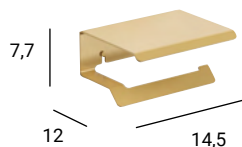

PORTARROLLOS
PORTE-ROULEAU

	2304	53,30 €
	2364	62,40 €