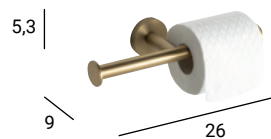

**ANILLA  
ANNEAU**

6503 52,00 €  
GLUE 6563 58,50 €

**TOALLERO BARRA RECTO  
PORTE-SERVIETTE DROIT**

6552 41,60 €

**PORTARROLLOS DOBLE  
PORTE-ROULEAU DOUBLE**

6521 53,30 €  
GLUE 6581 59,80 €

**PORTARROLLOS SIN TAPA  
PORTE-ROULEAU SANS  
COUVERCLE**