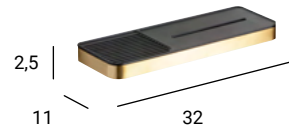

**ANILLA  
ANNEAU**

6503 52,00 €  
GLUE 6563 58,50 €

**TOALLERO BARRA RECTO  
PORTE-SERVIETTE DROIT**

6552 41,60 €

**PORTARROLLOS DOBLE  
PORTE-ROULEAU DOUBLE**

6521 53,30 €  
GLUE 6581 59,80 €

**PORTARROLLOS SIN TAPA  
PORTE-ROULEAU SANS  
COUVERCLE**

6512 40,30 €  
GLUE 6572 46,80 €

**PORTARROLLOS  
PORTE-ROULEAU**

6540 63,70 €  
GLUE 6580 70,20 €

**PORTARROLLOS VERTICAL  
PORTE-ROULEAU VERTICAL**

6538 49,40 €  
GLUE 6598 55,90 €

**JABONERA PARED  
PORTE-SAVON MURAL**

6523 32,50 €

**PORTACEPILLOS PARED  
PORTE-BROSSE À DENTS  
MURAL**

6522 36,40 €

**REPISA DE DUCHA  
ÉTAGÈRE DE DOUCHE**

6509 57,20 €

**T. REPISA CON PERCHAS  
ÉTAGÈRE AVEC  
PORTE-SERVIETTES**

6535 180,70 €  
GLUE 6595 200,20 €