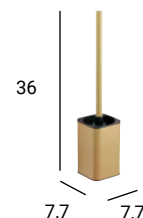

**TOALLERO BARRA 60 cm**  
**PORTE-SERVIETTES 60 cm**

	1601	91,00 €
	1661	113,10 €

**TOALLERO BARRA 45 cm**  
**PORTE-SERVIETTES 45 cm**

	1618	78,00 €
	1678	100,10 €

**TOALLERO BARRA 35 cm**  
**PORTE-SERVIETTES 35 cm**

	1631	70,20 €
	1691	92,30 €

**ANILLA**  
**ANNEAU**

	1603	58,50 €
	1663	71,50 €

**PERCHA**  
**PATÈRE**

	6808	29,90 €
	6868	40,30 €

**PERCHA DOBLE**  
**PATÈRE DOUBLE**

	1619	41,60 €
	1679	52,00 €

**PORTARROLLOS SIN TAPA**  
**PORTE-ROULEAU SANS COUVERCLE**

	1612	50,70 €
	1672	62,40 €

**PORTARROLLOS**  
**PORTE-ROULEAU**

	2304	53,30 €
	2364	62,40 €

**PORTARROLLOS VERTICAL**  
**PORTE-ROULEAU VERTICAL**

	1638	49,40 €
	1698	61,10 €

**PORTARROLLOS RESERVA**  
**PORTE ROULEAU DE RECHANGE**

	2324	94,90 €
	2384	104,00 €

**ESCOBILLERO DE PARED**  
**PORTE BROSSE MURAL**

	2307	61,10 €
	2367	76,70 €

**ESCOBILLERO DE SUELO**  
**PORTE BROSSE SUR PIED**

A suelo / Au sol	2314	48,10 €
---------------------	------	---------