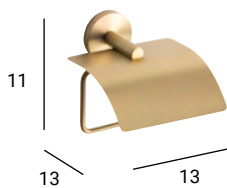

**PORTARROLLOS
PORTE-ROULEAU**

6540 63,70 €
GLUE 6580 70,20 €