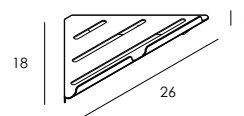

1. ☐ Pulido Brillo *Poli Brillant*
   - ☒ Negro Mate *Noir Mate*
   - ☐ Acero Inox. Cep. *Acier Inox. Brossé*
2. **40,30 €**
3. ☐ Verde Reseda *Vert Réséda*
   - ☐ Azul Atlántico *Bleu Atlantique*
   - ☐ Terracota *Terracotta*
   - ☐ Blanco Perla *Blanc Perle*
   - ☐ Blanco Mate *Blanc Mat*
4. **50,70 €**
5. ☐ Oro Brillo PVD *Or Brilliant PVD*
   - ☐ Oro Cepillado PVD *Or Brossé PVD*
6. **53,30 €**